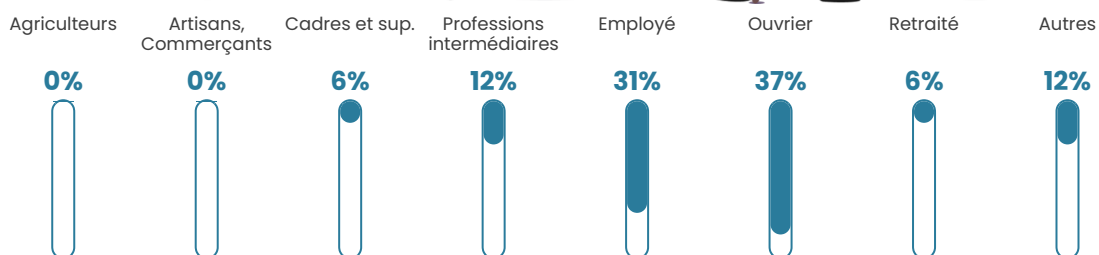

41 ans

Pop active

62.2%

Taux chômage

16.7%

Pop densité

15 h/km²

Revenu moyen

NC

Evolution du nombre d'habitants

Sources : Institut national de la statistique et des études économiques (insee) selon Les dernières parutions officielles de 2024 portant sur les années 2020, 2021 et 2022.

Tranche d'âge

Activité professionnelle

Niveau de diplôme

Composition des ménages

Profils électoraux

Premier tour

	Marine LE PEN	34.04 %
	Emmanuel MACRON	25.53 %
	Valérie PÉCRESE	12.77 %
	Éric ZEMMOUR	10.64 %
	Jean LASSALLE	4.26 %
	Yannick JADOT	4.26 %
	Nicolas DUPONT-AIGNAN	4.26 %
	Fabien ROUSSEL	2.13 %
	Jean-Luc MÉLENCHON	2.13 %
	Nathalie ARTHAUD	0.00 %
	Anne HIDALGO	0.00 %
	Philippe POUTOU	0.00 %