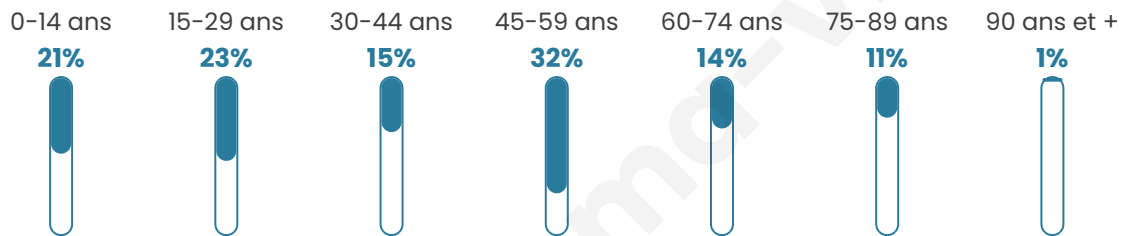

Version web

Ville de Champigny-sur-Aube

Présenté par

BIEN dans ma **VILLE** 

Sommaire

Situation géographique	3
Statistiques sur la population	4
Evolution du nombre d'habitants	4
Tranche d'âge	5
0-14 ans	5
15-29 ans	5
30-44 ans	5
45-59 ans	5
60-74 ans	5
75-89 ans	5
90 ans et +	5
Activité professionnelle	5
Agriculteurs	5
Artisans, Commerçants	5
Cadres et sup.	5
Professions intermédiaires	5
Employé	5
Ouvrier	5
Retraité	5
Autres	5
Niveau de diplôme	6
Sans diplôme ou CEP	6
Brevet, BEPC, DNB	6
CAP-BEP ou équivalent	6
BAC ou équivalent	6
BAC+2	6
BAC+3 ou +4	6
BAC+5 ou plus	6
Composition des ménages	6
Couple sans enfant	6
Couple avec enfant(s)	6
Famille monoparentale	6
Colocation / Autre	6
Personnes seules	6
Profils électoraux	7
Premier tour	7
Sécurité	8
Evolution du nombre d'infractions	8
Pour comparer	9
Services à la population	10
Commerce	10
Éducation	10
Villes autour de Champigny-sur-Aube	12

41 ans

Pop active

62.2%

Taux chômage

16.7%

Pop densité

15 h/km²

Revenu moyen

NC

Evolution du nombre d'habitants

Sources : Institut national de la statistique et des études économiques (insee) selon Les dernières parutions officielles de 2024 portant sur les années 2020, 2021 et 2022.

Tranche d'âge

Activité professionnelle

Niveau de diplôme

Composition des ménages

Profils électoraux

Premier tour

	Marine LE PEN	34.04 %
	Emmanuel MACRON	25.53 %
	Valérie PÉCRESE	12.77 %
	Éric ZEMMOUR	10.64 %
	Jean LASSALLE	4.26 %
	Yannick JADOT	4.26 %
	Nicolas DUPONT-AIGNAN	4.26 %
	Fabien ROUSSEL	2.13 %
	Jean-Luc MÉLENCHON	2.13 %
	Nathalie ARTHAUD	0.00 %
	Anne HIDALGO	0.00 %
	Philippe POUTOU	0.00 %