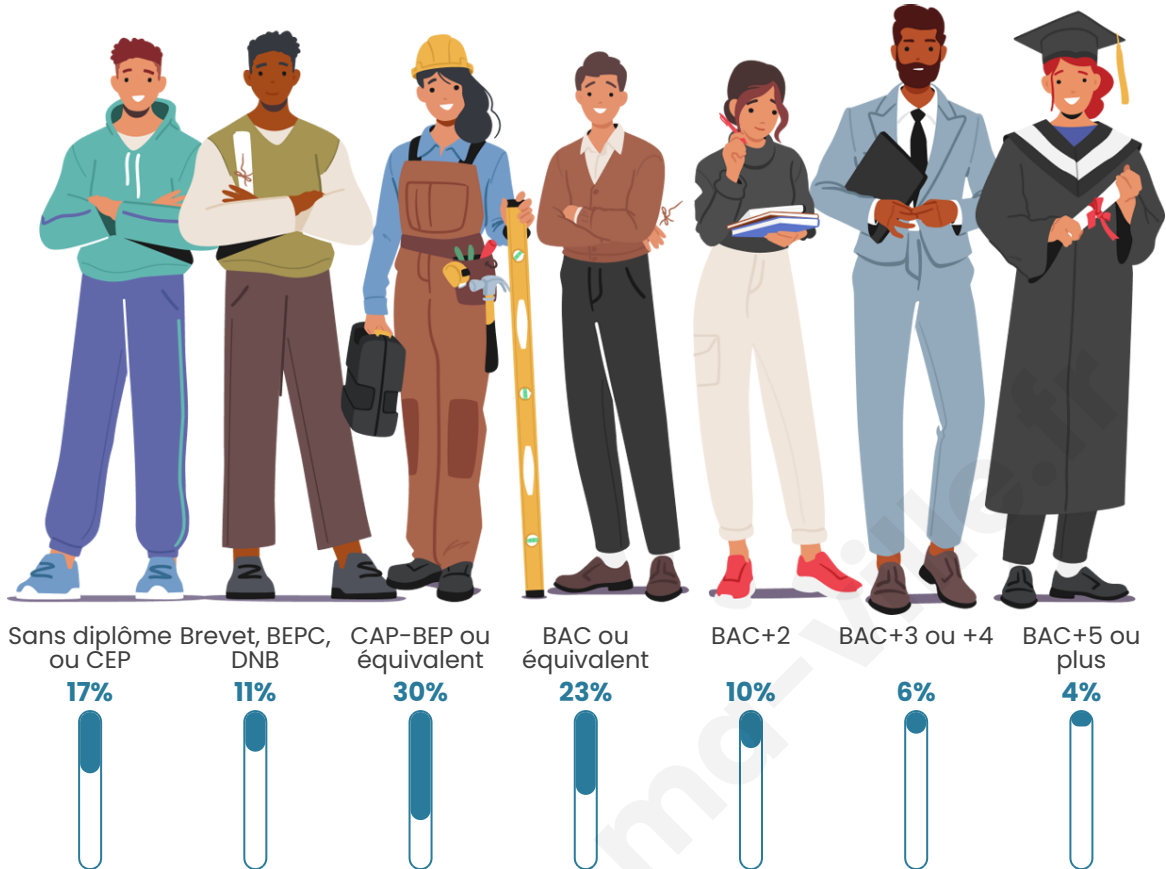

41 ans

Pop active

62.2%

Taux chômage

16.7%

Pop densité

15 h/km²

Revenu moyen

Tranche d'âge

Activité professionnelle

Niveau de diplôme

Composition des ménages

Profils électoraux

Premier tour

	Marine LE PEN	34.04 %
	Emmanuel MACRON	25.53 %
	Valérie PÉCRESE	12.77 %
	Éric ZEMMOUR	10.64 %
	Jean LASSALLE	4.26 %
	Yannick JADOT	4.26 %
	Nicolas DUPONT-AIGNAN	4.26 %
	Fabien ROUSSEL	2.13 %
	Jean-Luc MÉLENCHON	2.13 %
	Nathalie ARTHAUD	0.00 %
	Anne HIDALGO	0.00 %
	Philippe POUTOU	0.00 %