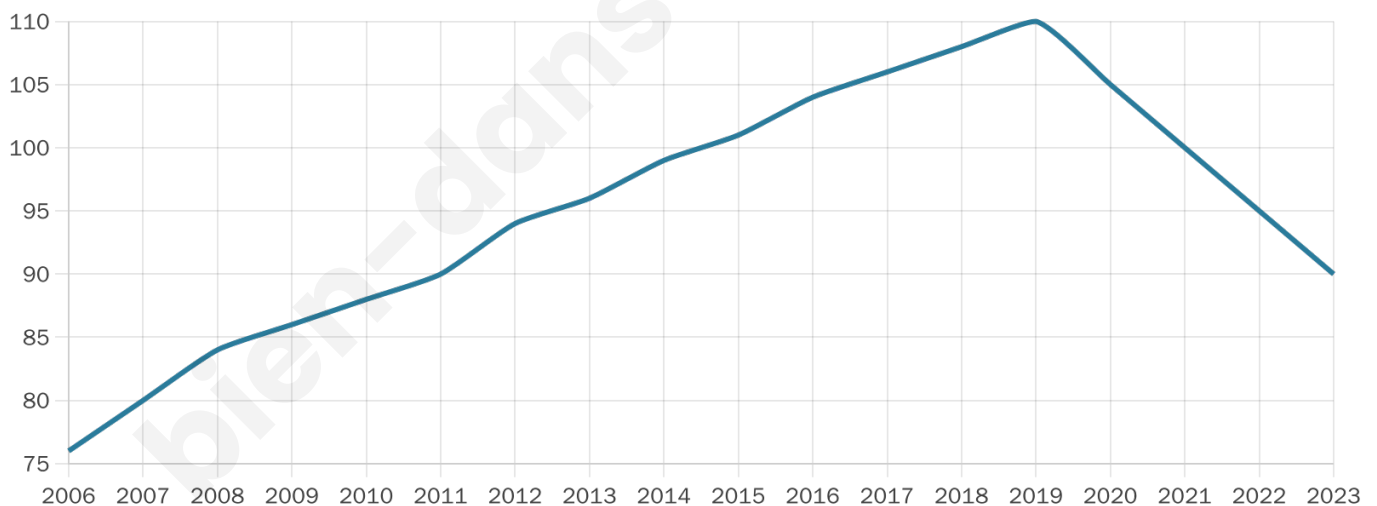

41 ans

Pop active

62.2%

Taux chômage

16.7%

Pop densité

15 h/km²

Revenu moyen

NC

Evolution du nombre d'habitants

Sources : Institut national de la statistique et des études économiques (insee) selon Les dernières parutions officielles de 2024 portant sur les années 2020, 2021 et 2022.