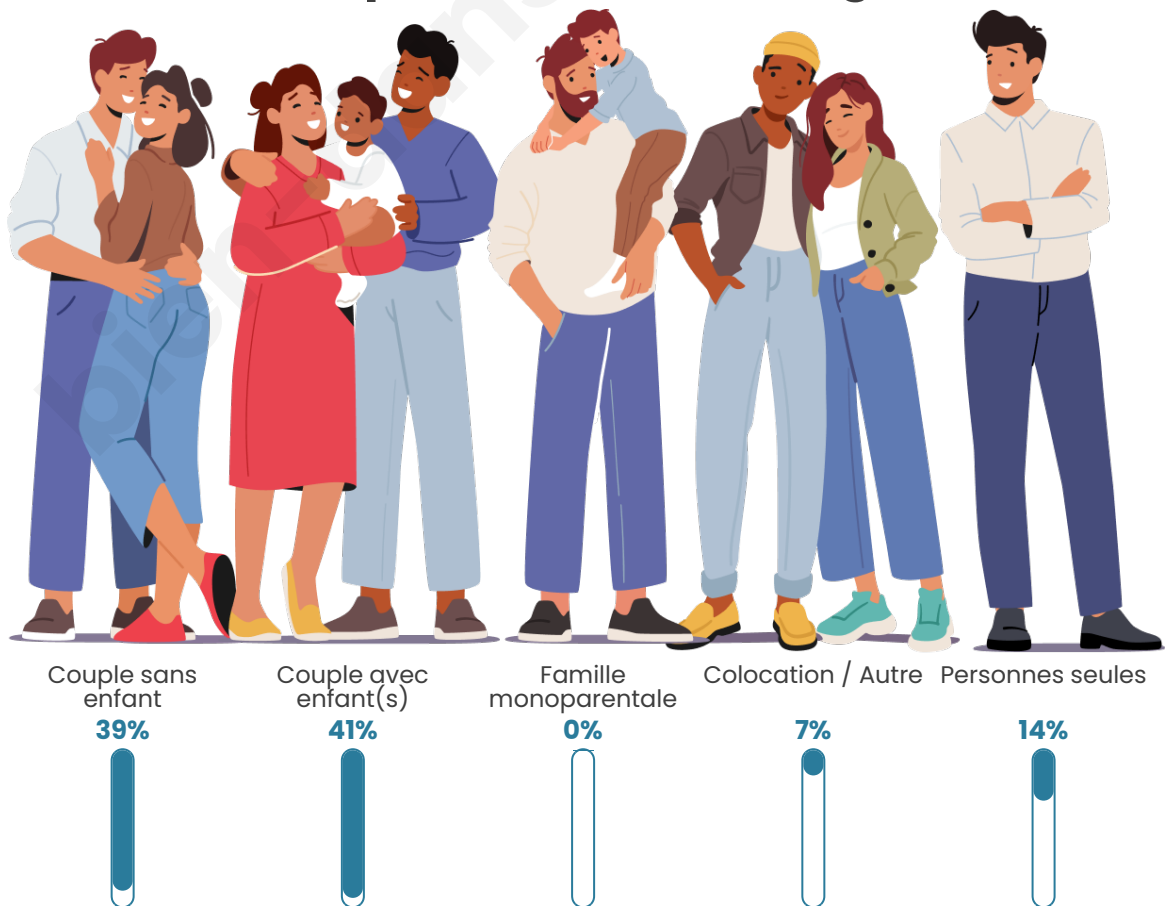

Tranche d'âge

Activité professionnelle

Niveau de diplôme

Composition des ménages

Profils électoraux

Premier tour

	Marine LE PEN	34.04 %
	Emmanuel MACRON	25.53 %
	Valérie PÉCRESE	12.77 %
	Éric ZEMMOUR	10.64 %
	Jean LASSALLE	4.26 %
	Yannick JADOT	4.26 %
	Nicolas DUPONT-AIGNAN	4.26 %
	Fabien ROUSSEL	2.13 %
	Jean-Luc MÉLENCHON	2.13 %
	Nathalie ARTHAUD	0.00 %
	Anne HIDALGO	0.00 %
	Philippe POUTOU	0.00 %