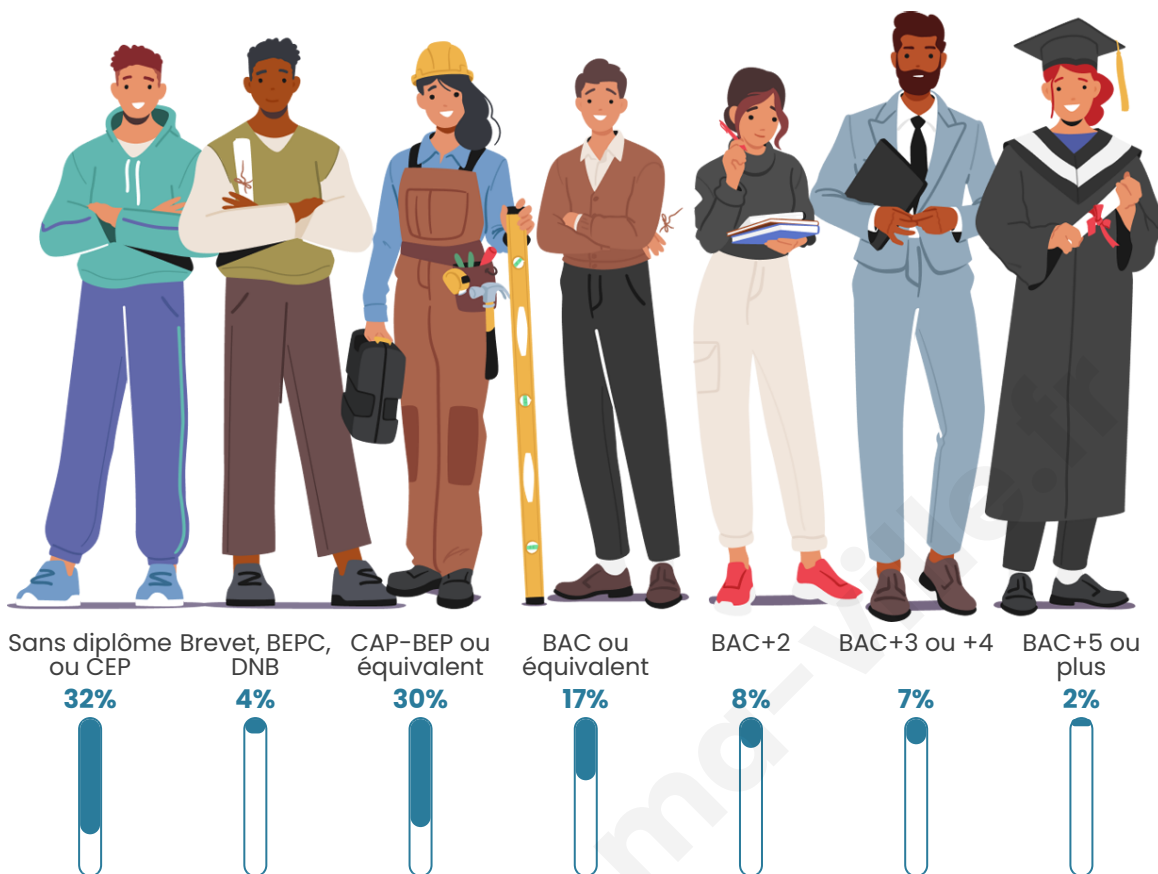

Tranche d'âge

Activité professionnelle

Niveau de diplôme

Composition des ménages

Profils électoraux

Premier tour

	Marine LE PEN	50.65 %
	Emmanuel MACRON	25.97 %
	Nicolas DUPONT-AIGNAN	7.79 %
	Jean-Luc MÉLENCHON	6.49 %
	Éric ZEMMOUR	3.90 %
	Jean LASSALLE	2.60 %
	Valérie PÉCRESSÉ	2.60 %
	Nathalie ARTHAUD	0.00 %
	Fabien ROUSSEL	0.00 %
	Anne HIDALGO	0.00 %
	Yannick JADOT	0.00 %
	Philippe POUTOU	0.00 %