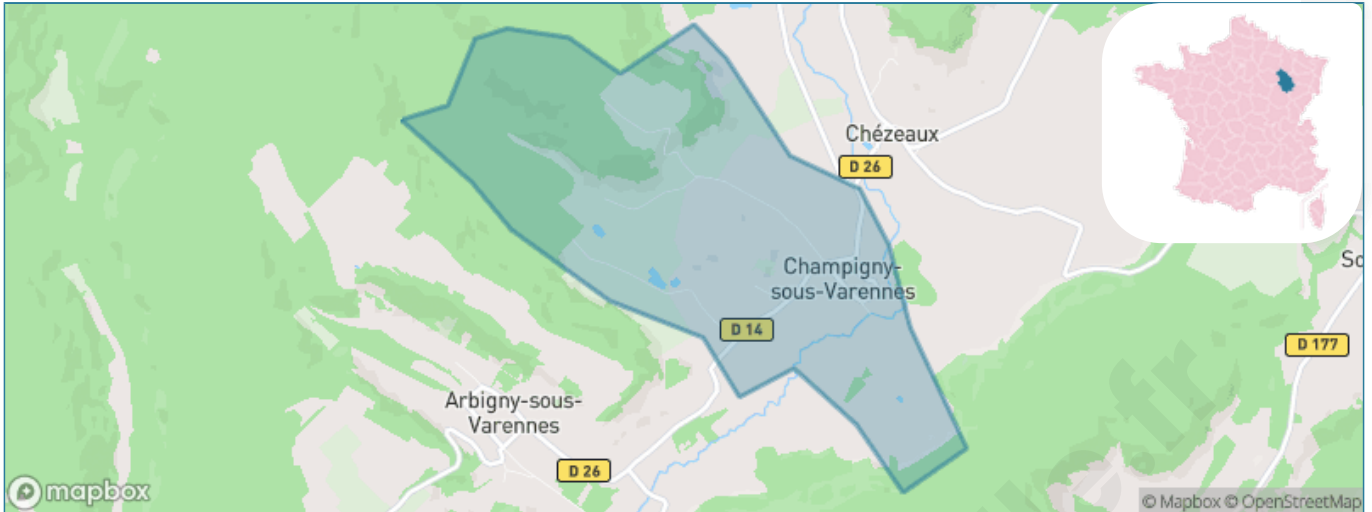

Version web

Ville de Champigny- sous-Varennnes

Présenté par

BIEN dans
ma **VILLE** 

Sommaire

Situation géographique	3
Statistiques sur la population	4
Evolution du nombre d'habitants	4
Tranche d'âge	5
0-14 ans	5
15-29 ans	5
30-44 ans	5
45-59 ans	5
60-74 ans	5
75-89 ans	5
90 ans et +	5
Activité professionnelle	5
Agriculteurs	5
Artisans, Commerçants	5
Cadres et sup.	5
Professions intermédiaires	5
Employé	5
Ouvrier	5
Retraité	5
Autres	5
Niveau de diplôme	6
Sans diplôme ou CEP	6
Brevet, BEPC, DNB	6
CAP-BEP ou équivalent	6
BAC ou équivalent	6
BAC+2	6
BAC+3 ou +4	6
BAC+5 ou plus	6
Composition des ménages	6
Couple sans enfant	6
Couple avec enfant(s)	6
Famille monoparentale	6
Colocation / Autre	6
Personnes seules	6
Profils électoraux	7
Premier tour	7
Sécurité	8
Evolution du nombre d'infractions	8
Pour comparer	9
Services à la population	10
Commerce	10
Éducation	10
Villes autour de Champigny-sous-Varenes	12

Situation géographique

i Informations clés

- **Région** : Grand Est
- **Département** : Haute-Marne
- **Code postal** : 52400
- **Superficie** : 5 km²

Statistiques sur la population

Nombre d'habitants

134

Age moyen