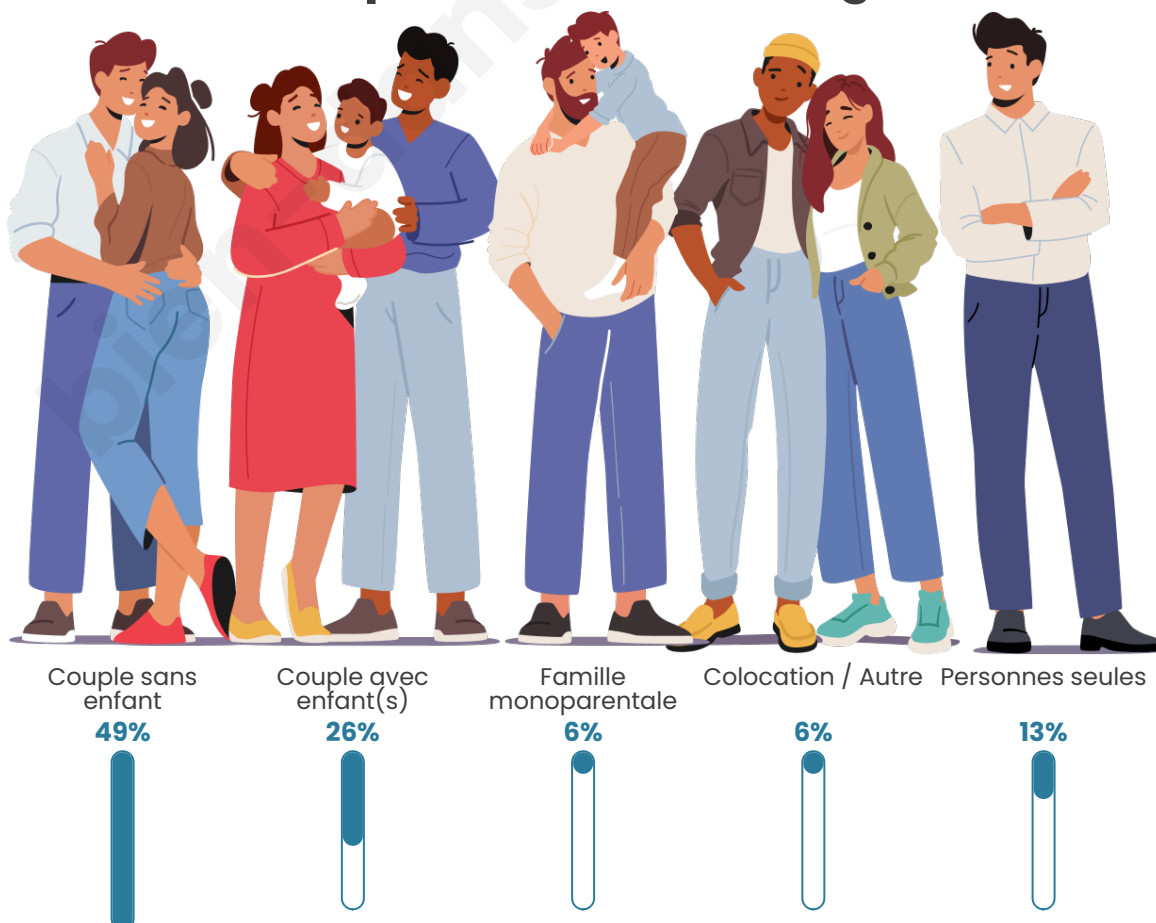

Tranche d'âge

Activité professionnelle

Niveau de diplôme

Composition des ménages

Profils électoraux

Premier tour

	Marine LE PEN	50.65 %
	Emmanuel MACRON	25.97 %
	Nicolas DUPONT-AIGNAN	7.79 %
	Jean-Luc MÉLENCHON	6.49 %
	Éric ZEMMOUR	3.90 %
	Jean LASSALLE	2.60 %
	Valérie PÉCRESSÉ	2.60 %
	Nathalie ARTHAUD	0.00 %
	Fabien ROUSSEL	0.00 %
	Anne HIDALGO	0.00 %
	Yannick JADOT	0.00 %
	Philippe POUTOU	0.00 %