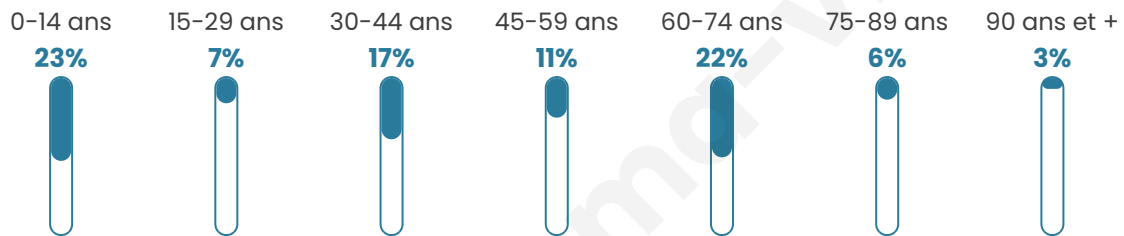

Version web

Ville de Champigny- sous-Varennnes

Présenté par

BIEN dans
ma **VILLE** 

Sommaire

Situation géographique	3
Statistiques sur la population	4
Evolution du nombre d'habitants	4
Tranche d'âge	5
0-14 ans	5
15-29 ans	5
30-44 ans	5
45-59 ans	5
60-74 ans	5
75-89 ans	5
90 ans et +	5
Activité professionnelle	5
Agriculteurs	5
Artisans, Commerçants	5
Cadres et sup.	5
Professions intermédiaires	5
Employé	5
Ouvrier	5
Retraité	5
Autres	5
Niveau de diplôme	6
Sans diplôme ou CEP	6
Brevet, BEPC, DNB	6
CAP-BEP ou équivalent	6
BAC ou équivalent	6
BAC+2	6
BAC+3 ou +4	6
BAC+5 ou plus	6
Composition des ménages	6
Couple sans enfant	6
Couple avec enfant(s)	6
Famille monoparentale	6
Colocation / Autre	6
Personnes seules	6
Profils électoraux	7
Premier tour	7
Sécurité	8
Evolution du nombre d'infractions	8
Pour comparer	9
Services à la population	10
Commerce	10
Éducation	10
Villes autour de Champigny-sous-Varenes	12

Situation géographique

i Informations clés

- **Région** : Grand Est
- **Département** : Haute-Marne
- **Code postal** : 52400
- **Superficie** : 5 km²

Statistiques sur la population

Nombre d'habitants

134

Age moyen

42 ans

Pop active

37.3%

Taux chômage

8.1%

Pop densité

27 h/km²

Revenu moyen

Tranche d'âge

Activité professionnelle

Niveau de diplôme

Composition des ménages

Profils électoraux

Premier tour

	Marine LE PEN	50.65 %
	Emmanuel MACRON	25.97 %
	Nicolas DUPONT-AIGNAN	7.79 %
	Jean-Luc MÉLENCHON	6.49 %
	Éric ZEMMOUR	3.90 %
	Jean LASSALLE	2.60 %
	Valérie PÉCRESSÉ	2.60 %
	Nathalie ARTHAUD	0.00 %
	Fabien ROUSSEL	0.00 %
	Anne HIDALGO	0.00 %
	Yannick JADOT	0.00 %
	Philippe POUTOU	0.00 %