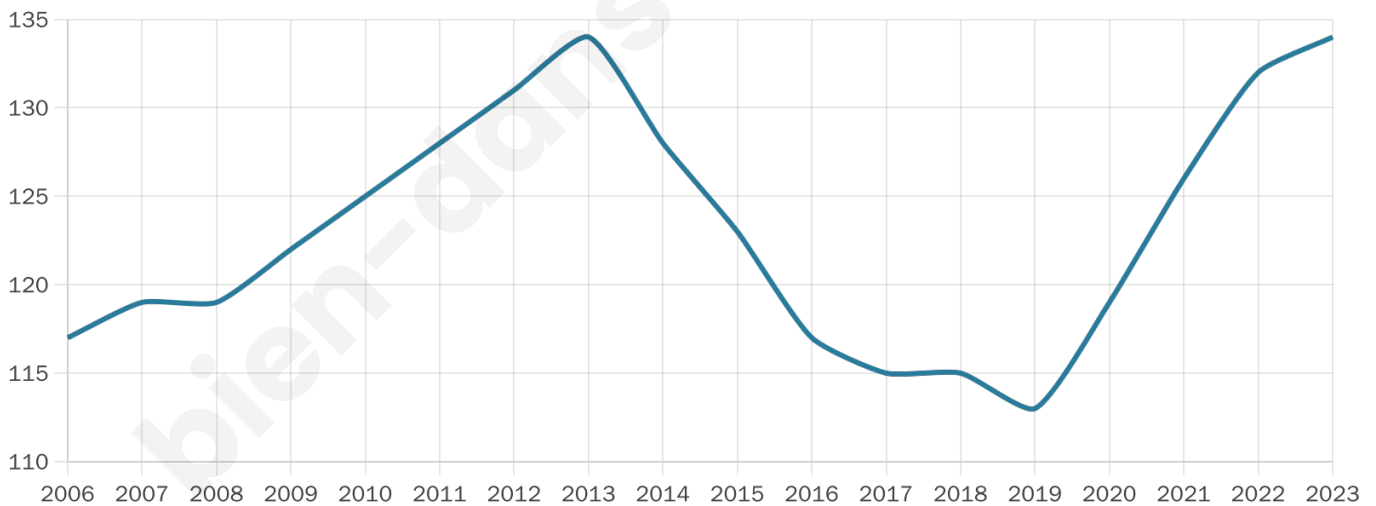

42 ans

Pop active

37.3%

Taux chômage

8.1%

Pop densité

27 h/km²

Revenu moyen

20 720 €/an

Evolution du nombre d'habitants

Sources : Institut national de la statistique et des études économiques (insee) selon Les dernières parutions officielles de 2024 portant sur les années 2020, 2021 et 2022.