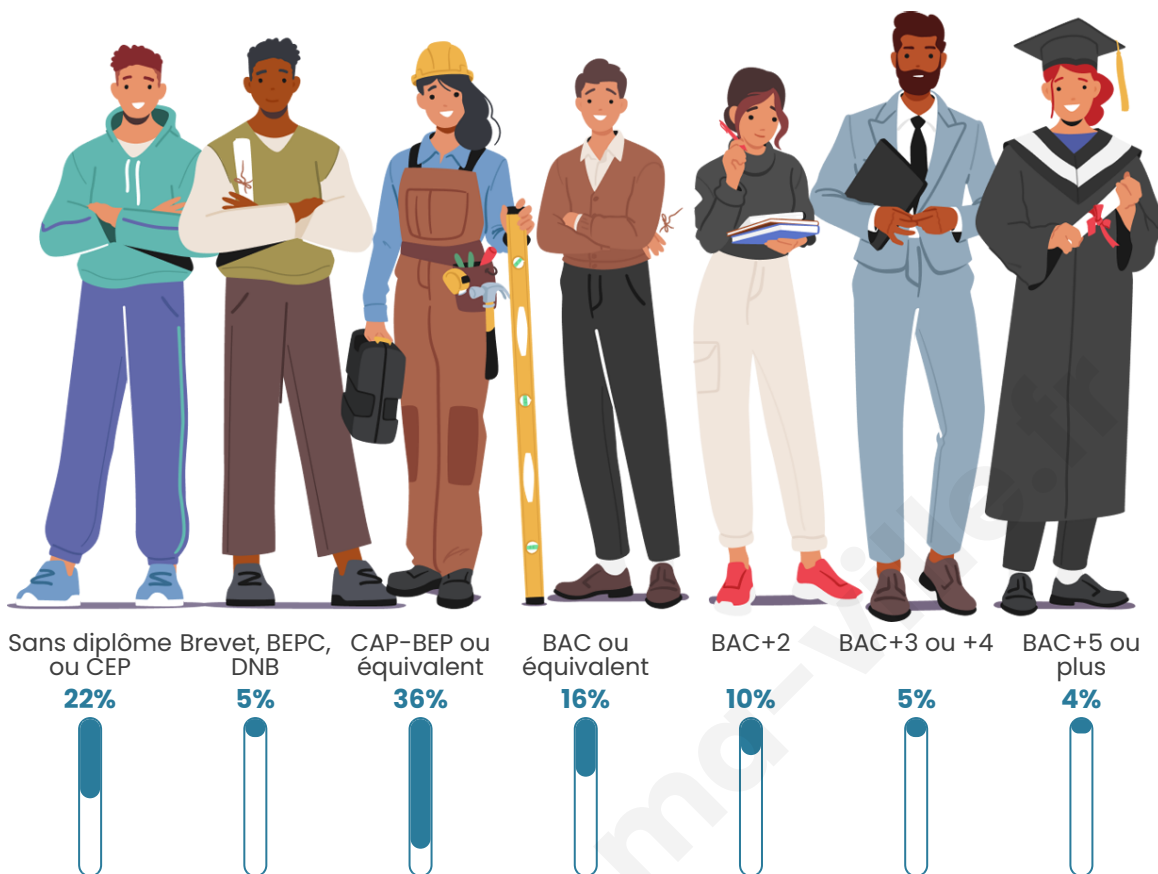

Statistiques sur la population

Nombre d'habitants

2 128

Age moyen

41 ans

Pop active

46.8%

Taux chômage

Tranche d'âge

Activité professionnelle

Niveau de diplôme

Composition des ménages

Profils électoraux

Premier tour

| | | |
|---|-----------------------|---------|
|  | Marine LE PEN | 39.05 % |
|  | Jean-Luc MÉLENCHON | 17.61 % |
|  | Emmanuel MACRON | 16.89 % |
|  | Éric ZEMMOUR | 8.85 % |
|  | Valérie PÉCRESE | 3.84 % |
|  | Nicolas DUPONT-AIGNAN | 3.40 % |
|  | Jean LASSALLE | 3.31 % |
|  | Yannick JADOT | 2.59 % |
|  | Fabien ROUSSEL | 2.06 % |
|  | Philippe POUTOU | 1.34 % |
|  | Anne HIDALGO | 0.63 % |
|  | Nathalie ARTHAUD | 0.45 % |