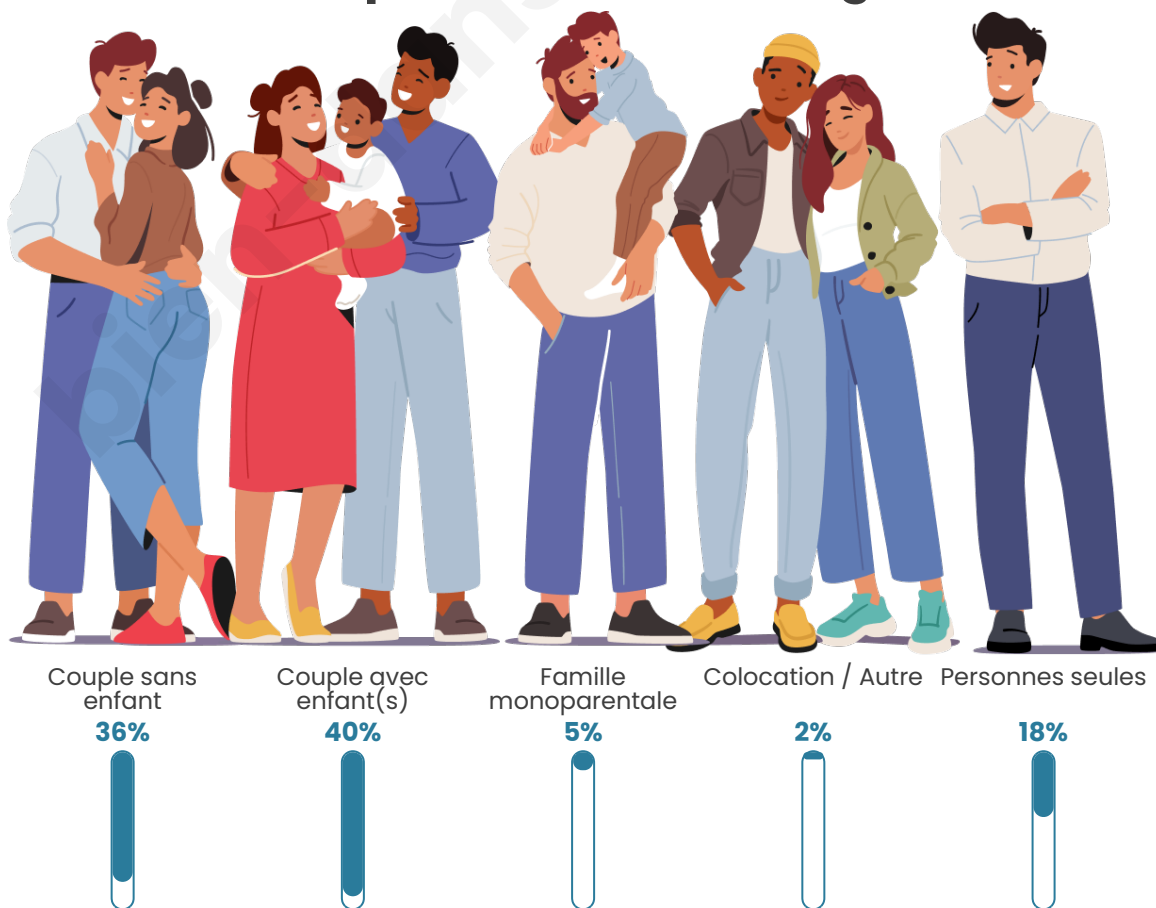

Tranche d'âge

Activité professionnelle

Niveau de diplôme

Composition des ménages

Profils électoraux

Premier tour

| | | |
|---|-----------------------|---------|
|  | Marine LE PEN | 39.05 % |
|  | Jean-Luc MÉLENCHON | 17.61 % |
|  | Emmanuel MACRON | 16.89 % |
|  | Éric ZEMMOUR | 8.85 % |
|  | Valérie PÉCRESE | 3.84 % |
|  | Nicolas DUPONT-AIGNAN | 3.40 % |
|  | Jean LASSALLE | 3.31 % |
|  | Yannick JADOT | 2.59 % |
|  | Fabien ROUSSEL | 2.06 % |
|  | Philippe POUTOU | 1.34 % |
|  | Anne HIDALGO | 0.63 % |
|  | Nathalie ARTHAUD | 0.45 % |