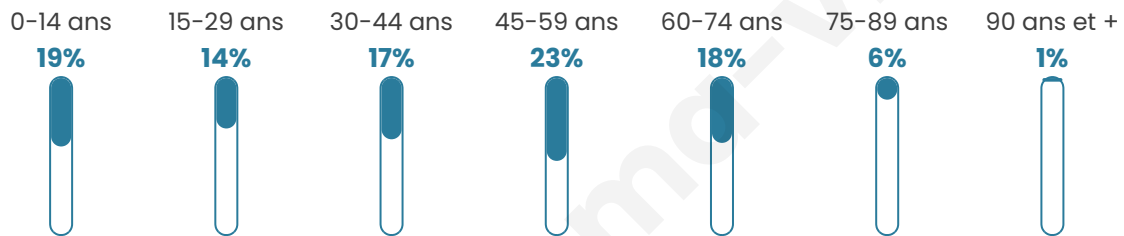

Statistiques sur la population

Nombre d'habitants

2 128

Age moyen

41 ans

Pop active

46.8%

Taux chômage

8.2%

Pop densité

101 h/km²

Revenu moyen

22 720 €/an

Evolution du nombre d'habitants

Sources : Institut national de la statistique et des études économiques (insee) selon Les dernières parutions officielles de 2024 portant sur les années 2020, 2021 et 2022.

Tranche d'âge

Activité professionnelle

Niveau de diplôme

Composition des ménages

Profils électoraux

Premier tour

| | | |
|---|-----------------------|---------|
|  | Marine LE PEN | 39.05 % |
|  | Jean-Luc MÉLENCHON | 17.61 % |
|  | Emmanuel MACRON | 16.89 % |
|  | Éric ZEMMOUR | 8.85 % |
|  | Valérie PÉCRESE | 3.84 % |
|  | Nicolas DUPONT-AIGNAN | 3.40 % |
|  | Jean LASSALLE | 3.31 % |
|  | Yannick JADOT | 2.59 % |
|  | Fabien ROUSSEL | 2.06 % |
|  | Philippe POUTOU | 1.34 % |
|  | Anne HIDALGO | 0.63 % |
|  | Nathalie ARTHAUD | 0.45 % |

1 615 inscrits

Participation : 70.84%

Votes blancs : 1.75%

Votes nuls : 0.44%

Second tour

| | | |
|---|-----------------|---------|
|  | Emmanuel MACRON | 36,46 % |
|  | Marine LE PEN | 63,54 % |

1 616 inscrits