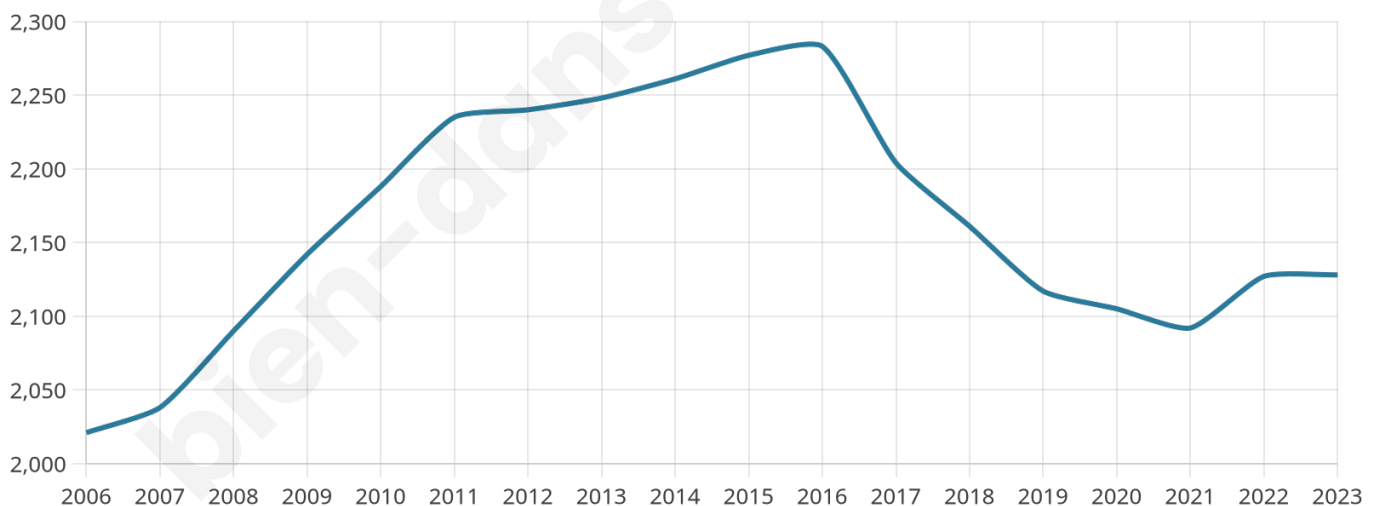

Statistiques sur la population

Nombre d'habitants

2 128

Age moyen

41 ans

Pop active

46.8%

Taux chômage

8.2%

Pop densité

101 h/km²

Revenu moyen

22 720 €/an

Evolution du nombre d'habitants

Sources : Institut national de la statistique et des études économiques (insee) selon Les dernières parutions officielles de 2024 portant sur les années 2020, 2021 et 2022.

Tranche d'âge

Activité professionnelle

Niveau de diplôme

Composition des ménages

Profils électoraux

Premier tour

| | | |
|---|-----------------------|---------|
|  | Marine LE PEN | 39.05 % |
|  | Jean-Luc MÉLENCHON | 17.61 % |
|  | Emmanuel MACRON | 16.89 % |
|  | Éric ZEMMOUR | 8.85 % |
|  | Valérie PÉCRESE | 3.84 % |
|  | Nicolas DUPONT-AIGNAN | 3.40 % |
|  | Jean LASSALLE | 3.31 % |
|  | Yannick JADOT | 2.59 % |
|  | Fabien ROUSSEL | 2.06 % |
|  | Philippe POUTOU | 1.34 % |
|  | Anne HIDALGO | 0.63 % |
|  | Nathalie ARTHAUD | 0.45 % |