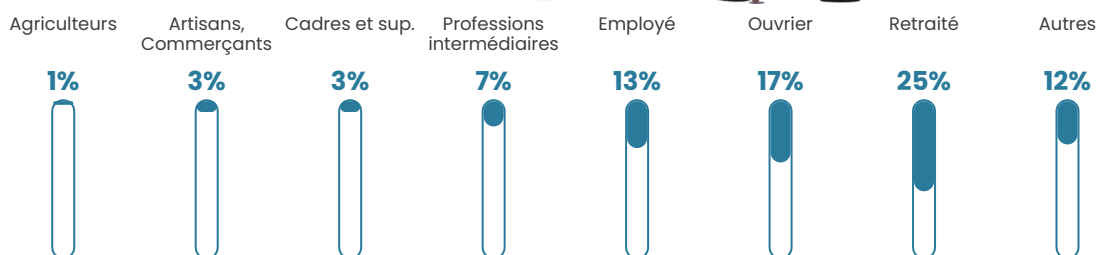

8.2%

Pop densité

101 h/km²

Revenu moyen

22 720 €/an

Evolution du nombre d'habitants

Sources : Institut national de la statistique et des études économiques (insee) selon Les dernières parutions officielles de 2024 portant sur les années 2020, 2021 et 2022.

Tranche d'âge

Activité professionnelle

Niveau de diplôme

Composition des ménages

Profils électoraux

Premier tour

| | | |
|---|-----------------------|---------|
|  | Marine LE PEN | 39.05 % |
|  | Jean-Luc MÉLENCHON | 17.61 % |
|  | Emmanuel MACRON | 16.89 % |
|  | Éric ZEMMOUR | 8.85 % |
|  | Valérie PÉCRESE | 3.84 % |
|  | Nicolas DUPONT-AIGNAN | 3.40 % |
|  | Jean LASSALLE | 3.31 % |
|  | Yannick JADOT | 2.59 % |
|  | Fabien ROUSSEL | 2.06 % |
|  | Philippe POUTOU | 1.34 % |
|  | Anne HIDALGO | 0.63 % |
|  | Nathalie ARTHAUD | 0.45 % |