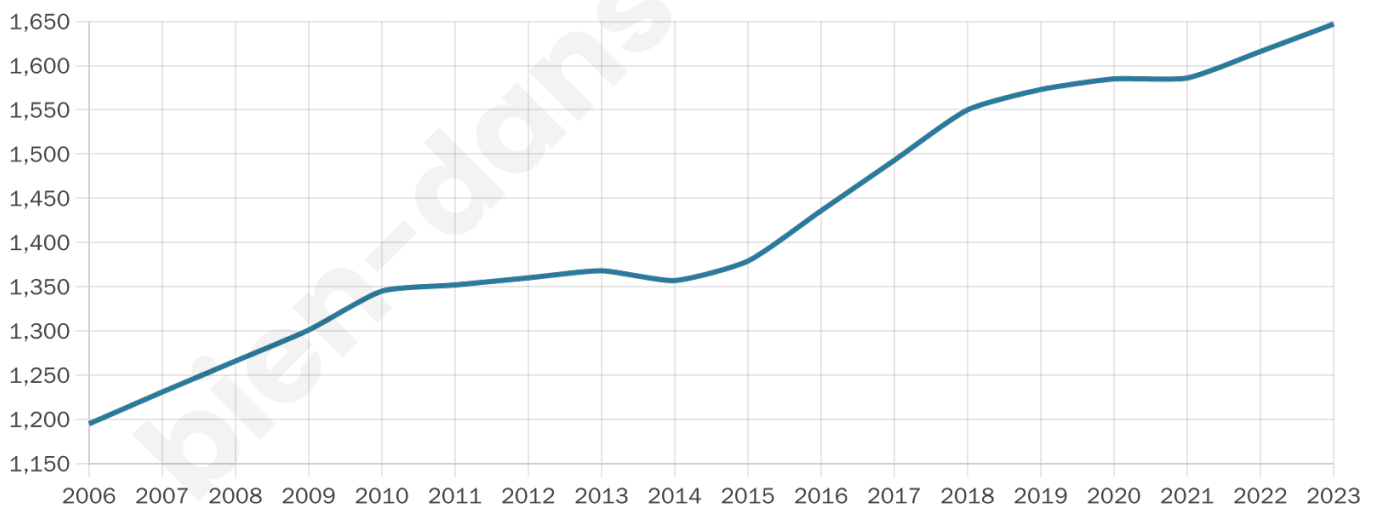

1 647

Age moyen

39 ans

Pop active

47.1%

Taux chômage

7.8%

Pop densité

412 h/km²

Revenu moyen

28 970 €/an

Evolution du nombre d'habitants

Sources : Institut national de la statistique et des études économiques (insee) selon Les dernières parutions officielles de 2024 portant sur les années 2020, 2021 et 2022.