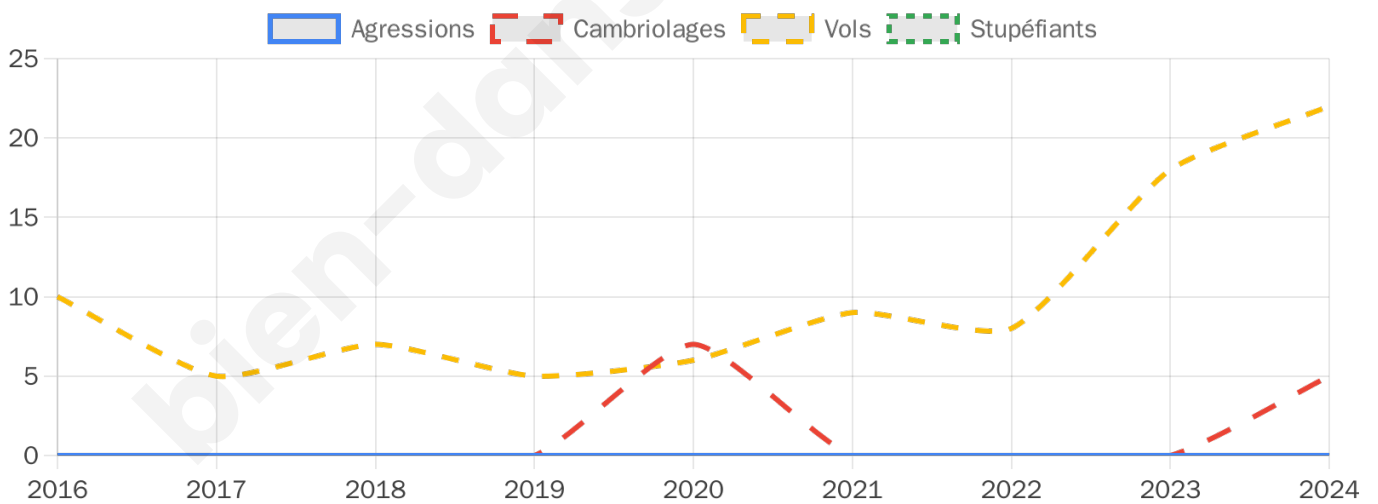

Participation : 80.55%
Votes blancs : 4.58%
Votes nuls : 2.24%

bien-dans-ma-ville.fr

Sécurité

Agressions physiques / sexuelles

0

Cambriolages

5

Vols / dégradations

22

Stupéfiants

0

Evolution du nombre d'infractions

Pour comparer

(en proportion du nombre d'habitants)

Sources : Bases statistiques communale, départementale et régionale de la délinquance enregistrée par la police et la gendarmerie nationales selon les dernières parutions officielles de 2025 portant sur l'année 2024 ([data.gouv](https://data.gouv.fr)).