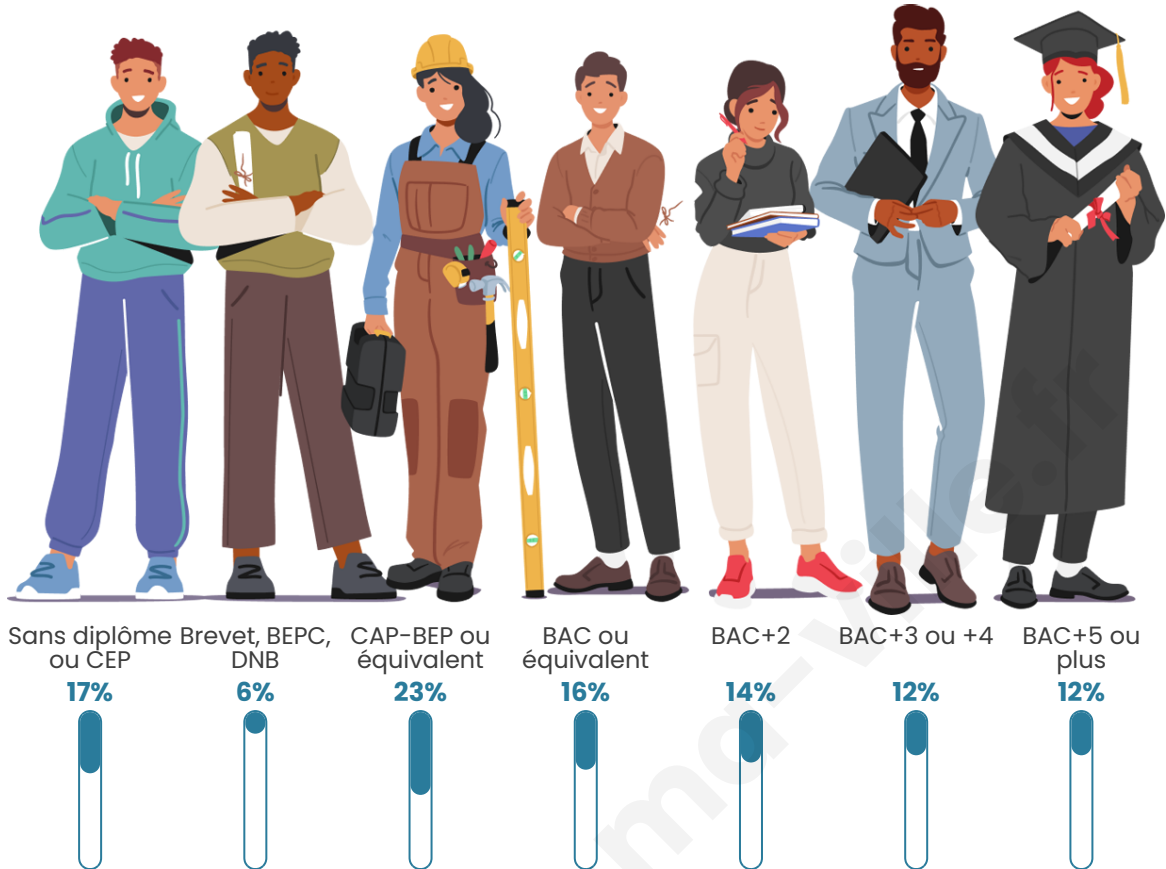

1 647

Age moyen

39 ans

Pop active

47.1%

Taux chômage

7.8%

Pop densité

Tranche d'âge

Activité professionnelle

Niveau de diplôme

Composition des ménages

Profils électoraux

Premier tour

	Emmanuel MACRON	33.94 %
	Marine LE PEN	27.59 %
	Jean-Luc MÉLENCHON	15.21 %
	Éric ZEMMOUR	8.66 %
	Valérie PÉCRESSÉ	4.53 %
	Yannick JADOT	3.12 %
	Fabien ROUSSEL	1.81 %
	Jean LASSALLE	1.81 %
	Nicolas DUPONT- AIGNAN	1.21 %
	Anne HIDALGO	0.81 %
	Philippe POUTOU	0.81 %
	Nathalie ARTHAUD	0.50 %