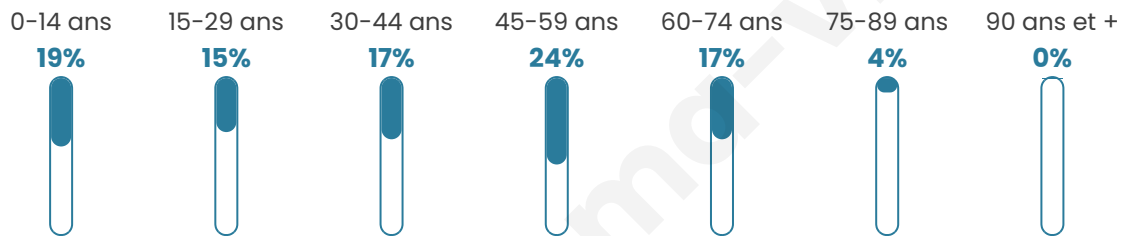

1 647

Age moyen

39 ans

Pop active

47.1%

Taux chômage

7.8%

Pop densité

412 h/km²

Revenu moyen

28 970 €/an

Evolution du nombre d'habitants

Sources : Institut national de la statistique et des études économiques (insee) selon Les dernières parutions officielles de 2024 portant sur les années 2020, 2021 et 2022.

Tranche d'âge

Activité professionnelle

Niveau de diplôme

Composition des ménages

Profils électoraux

Premier tour

	Emmanuel MACRON	33.94 %
	Marine LE PEN	27.59 %
	Jean-Luc MÉLENCHON	15.21 %
	Éric ZEMMOUR	8.66 %
	Valérie PÉCRESSÉ	4.53 %
	Yannick JADOT	3.12 %
	Fabien ROUSSEL	1.81 %
	Jean LASSALLE	1.81 %
	Nicolas DUPONT- AIGNAN	1.21 %
	Anne HIDALGO	0.81 %
	Philippe POUTOU	0.81 %
	Nathalie ARTHAUD	0.50 %