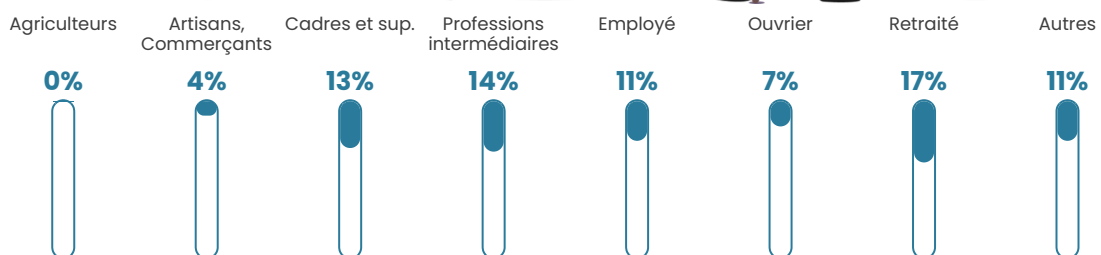

412 h/km²

Revenu moyen

28 970 €/an

Evolution du nombre d'habitants

Sources : Institut national de la statistique et des études économiques (insee) selon Les dernières parutions officielles de 2024 portant sur les années 2020, 2021 et 2022.

Tranche d'âge

Activité professionnelle

Niveau de diplôme

Composition des ménages

Profils électoraux

Premier tour

	Emmanuel MACRON	33.94 %
	Marine LE PEN	27.59 %
	Jean-Luc MÉLENCHON	15.21 %
	Éric ZEMMOUR	8.66 %
	Valérie PÉCRESSÉ	4.53 %
	Yannick JADOT	3.12 %
	Fabien ROUSSEL	1.81 %
	Jean LASSALLE	1.81 %
	Nicolas DUPONT- AIGNAN	1.21 %
	Anne HIDALGO	0.81 %
	Philippe POUTOU	0.81 %
	Nathalie ARTHAUD	0.50 %