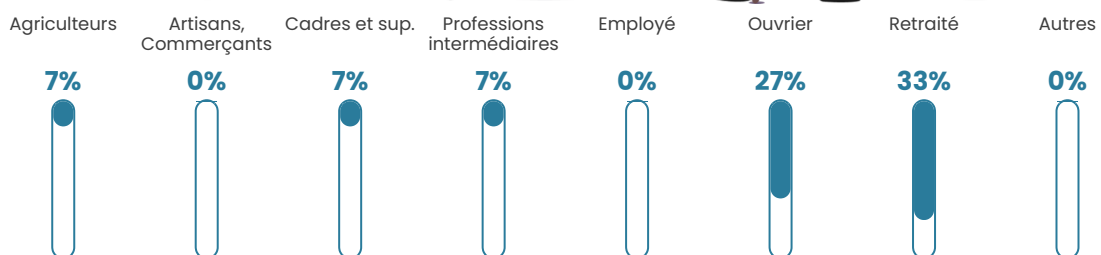

13.3%

Pop densité

13 h/km²

Revenu moyen

NC

Evolution du nombre d'habitants

Sources : Institut national de la statistique et des études économiques (insee) selon Les dernières parutions officielles de 2024 portant sur les années 2020, 2021 et 2022.

Tranche d'âge

Activité professionnelle

Niveau de diplôme

Composition des ménages

Profils électoraux

Premier tour

	Marine LE PEN	34.04 %
	Emmanuel MACRON	19.15 %
	Jean-Luc MÉLENCHON	12.77 %
	Éric ZEMMOUR	8.51 %
	Valérie PÉCRESSÉ	8.51 %
	Jean LASSALLE	6.38 %
	Fabien ROUSSEL	4.26 %
	Nicolas DUPONT-AIGNAN	4.26 %
	Yannick JADOT	2.13 %
	Nathalie ARTHAUD	0.00 %
	Anne HIDALGO	0.00 %
	Philippe POUTOU	0.00 %