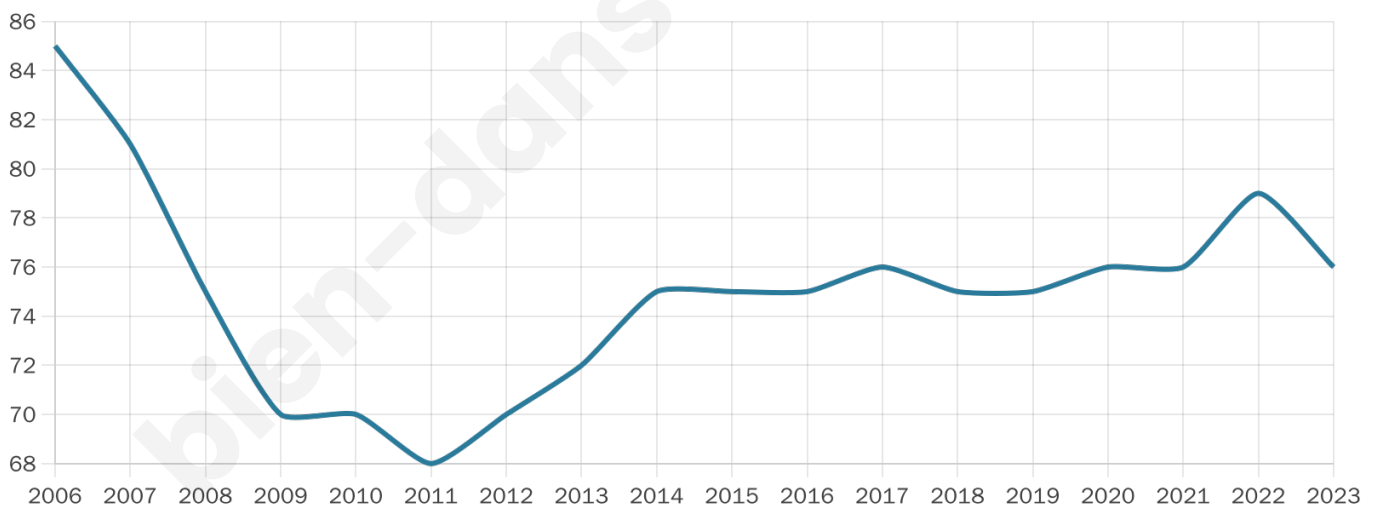

Statistiques sur la population

Nombre d'habitants

76

Age moyen

46 ans

Pop active

50%

Taux chômage

13.3%

Pop densité

13 h/km²

Revenu moyen

NC

Evolution du nombre d'habitants

Sources : Institut national de la statistique et des études économiques (insee) selon Les dernières parutions officielles de 2024 portant sur les années 2020, 2021 et 2022.

Tranche d'âge

Activité professionnelle

Niveau de diplôme

Composition des ménages

Profils électoraux

Premier tour

	Marine LE PEN	34.04 %
	Emmanuel MACRON	19.15 %
	Jean-Luc MÉLENCHON	12.77 %
	Éric ZEMMOUR	8.51 %
	Valérie PÉCRESSÉ	8.51 %
	Jean LASSALLE	6.38 %
	Fabien ROUSSEL	4.26 %
	Nicolas DUPONT-AIGNAN	4.26 %
	Yannick JADOT	2.13 %
	Nathalie ARTHAUD	0.00 %
	Anne HIDALGO	0.00 %
	Philippe POUTOU	0.00 %