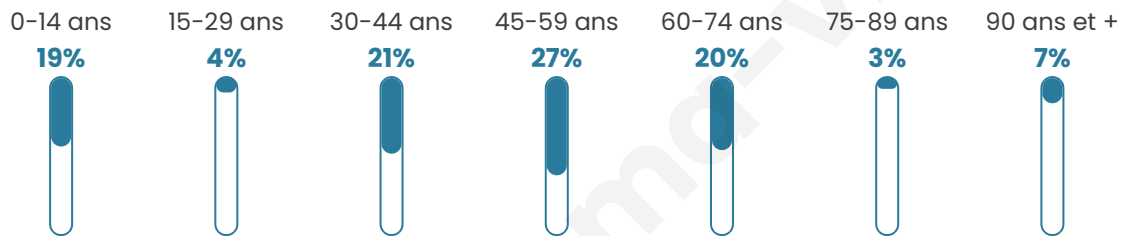

Statistiques sur la population

Nombre d'habitants

76

Age moyen

46 ans

Pop active

50%

Taux chômage

13.3%

Pop densité

13 h/km²

Revenu moyen

NC

Evolution du nombre d'habitants

Sources : Institut national de la statistique et des études économiques (insee) selon Les dernières parutions officielles de 2024 portant sur les années 2020, 2021 et 2022.

Tranche d'âge

Activité professionnelle

Niveau de diplôme

Composition des ménages

Profils électoraux

Premier tour

	Marine LE PEN	34.04 %
	Emmanuel MACRON	19.15 %
	Jean-Luc MÉLENCHON	12.77 %
	Éric ZEMMOUR	8.51 %
	Valérie PÉCRESSÉ	8.51 %
	Jean LASSALLE	6.38 %
	Fabien ROUSSEL	4.26 %
	Nicolas DUPONT-AIGNAN	4.26 %
	Yannick JADOT	2.13 %
	Nathalie ARTHAUD	0.00 %
	Anne HIDALGO	0.00 %
	Philippe POUTOU	0.00 %