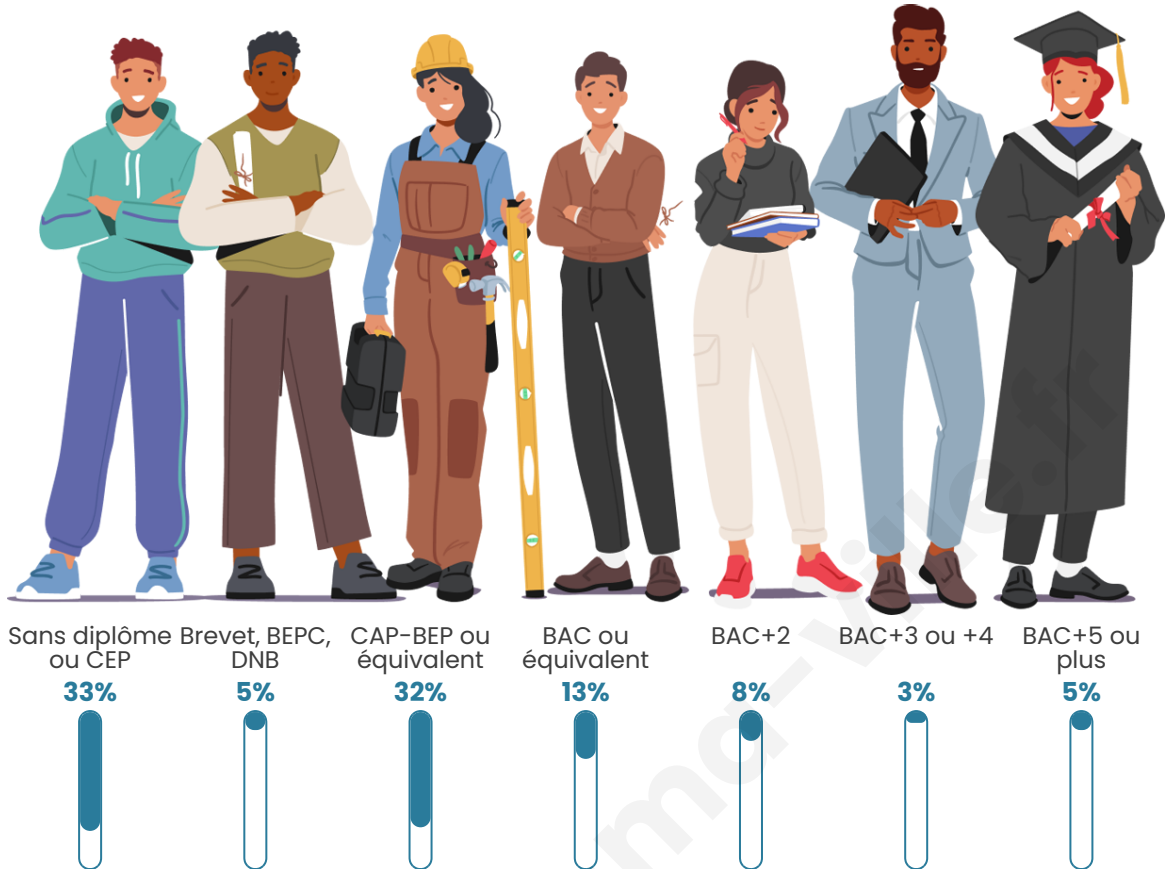

Statistiques sur la population

Nombre d'habitants

76

Age moyen

46 ans

Pop active

50%

Taux chômage

Tranche d'âge

Activité professionnelle

Niveau de diplôme

Composition des ménages

Profils électoraux

Premier tour

	Marine LE PEN	34.04 %
	Emmanuel MACRON	19.15 %
	Jean-Luc MÉLENCHON	12.77 %
	Éric ZEMMOUR	8.51 %
	Valérie PÉCRESSÉ	8.51 %
	Jean LASSALLE	6.38 %
	Fabien ROUSSEL	4.26 %
	Nicolas DUPONT-AIGNAN	4.26 %
	Yannick JADOT	2.13 %
	Nathalie ARTHAUD	0.00 %
	Anne HIDALGO	0.00 %
	Philippe POUTOU	0.00 %