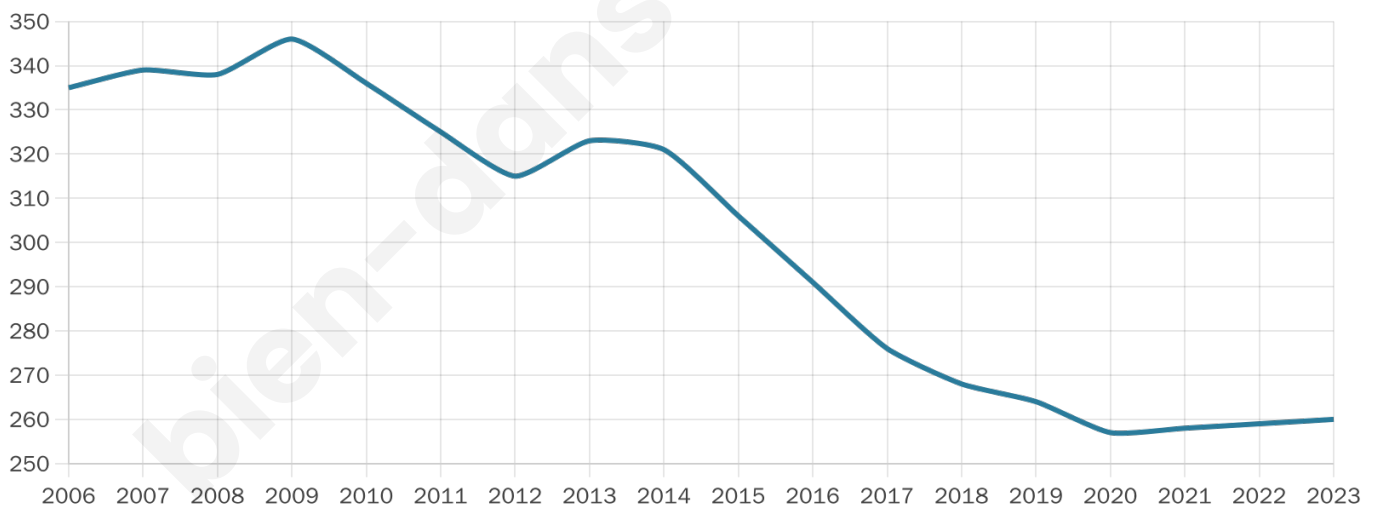

47 ans

Pop active

54.6%

Taux chômage

5.4%

Pop densité

6 h/km²

Revenu moyen

25 940 €/an

Evolution du nombre d'habitants

Sources : Institut national de la statistique et des études économiques (insee) selon Les dernières parutions officielles de 2024 portant sur les années 2020, 2021 et 2022.