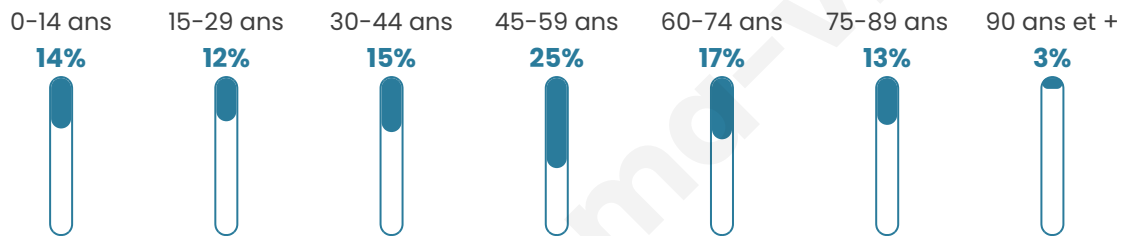

47 ans

Pop active

54.6%

Taux chômage

5.4%

Pop densité

6 h/km²

Revenu moyen

25 940 €/an

Evolution du nombre d'habitants

Sources : Institut national de la statistique et des études économiques (insee) selon Les dernières parutions officielles de 2024 portant sur les années 2020, 2021 et 2022.

Tranche d'âge

Activité professionnelle

Niveau de diplôme

Composition des ménages

Profils électoraux

Premier tour

	Marine LE PEN	42.05 %
	Emmanuel MACRON	21.03 %
	Jean-Luc MÉLENCHON	8.72 %
	Éric ZEMMOUR	6.67 %
	Valérie PÉCRESSE	5.64 %
	Jean LASSALLE	5.13 %
	Nicolas DUPONT-AIGNAN	3.08 %
	Yannick JADOT	2.56 %
	Philippe POUTOU	2.56 %
	Nathalie ARTHAUD	1.03 %
	Fabien ROUSSEL	1.03 %
	Anne HIDALGO	0.51 %