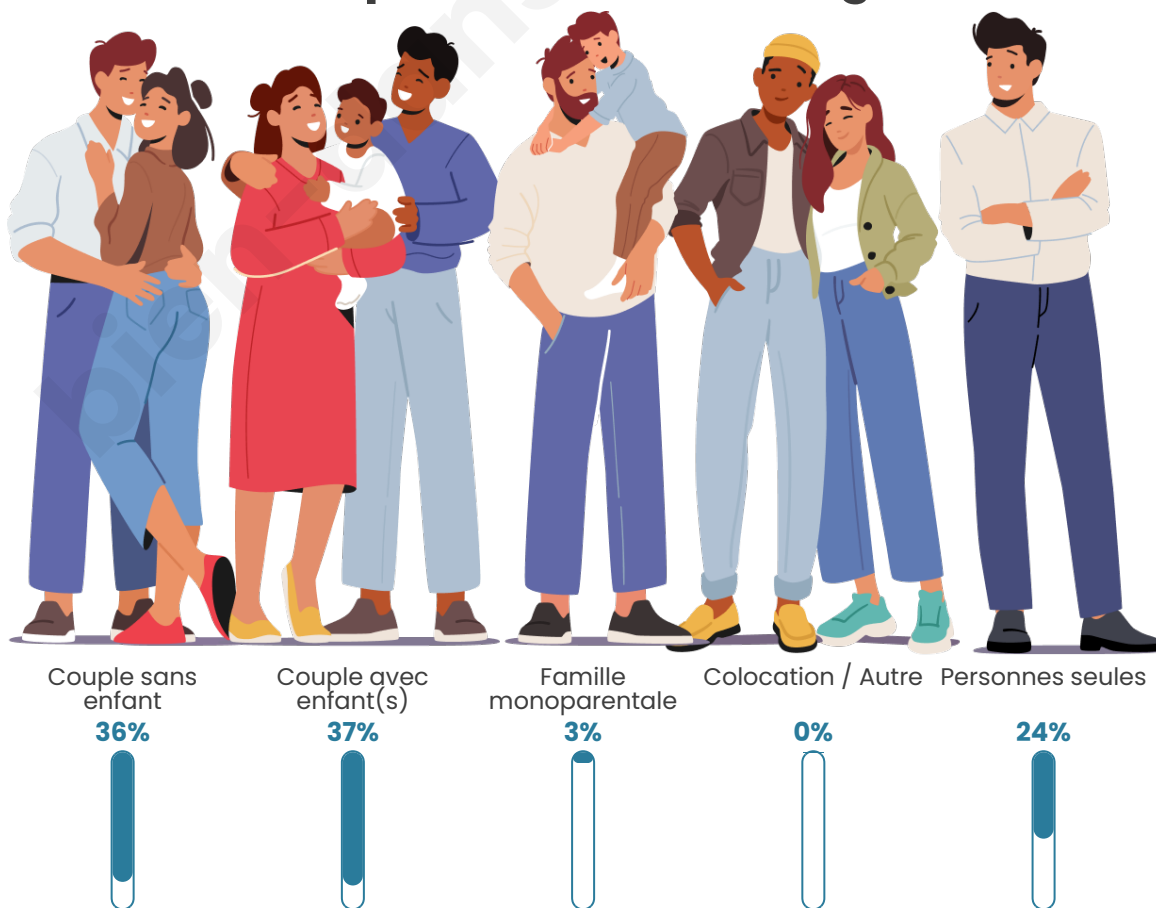

Tranche d'âge

Activité professionnelle

Niveau de diplôme

Composition des ménages

Profils électoraux

Premier tour

	Marine LE PEN	42.05 %
	Emmanuel MACRON	21.03 %
	Jean-Luc MÉLENCHON	8.72 %
	Éric ZEMMOUR	6.67 %
	Valérie PÉCRESSE	5.64 %
	Jean LASSALLE	5.13 %
	Nicolas DUPONT-AIGNAN	3.08 %
	Yannick JADOT	2.56 %
	Philippe POUTOU	2.56 %
	Nathalie ARTHAUD	1.03 %
	Fabien ROUSSEL	1.03 %
	Anne HIDALGO	0.51 %