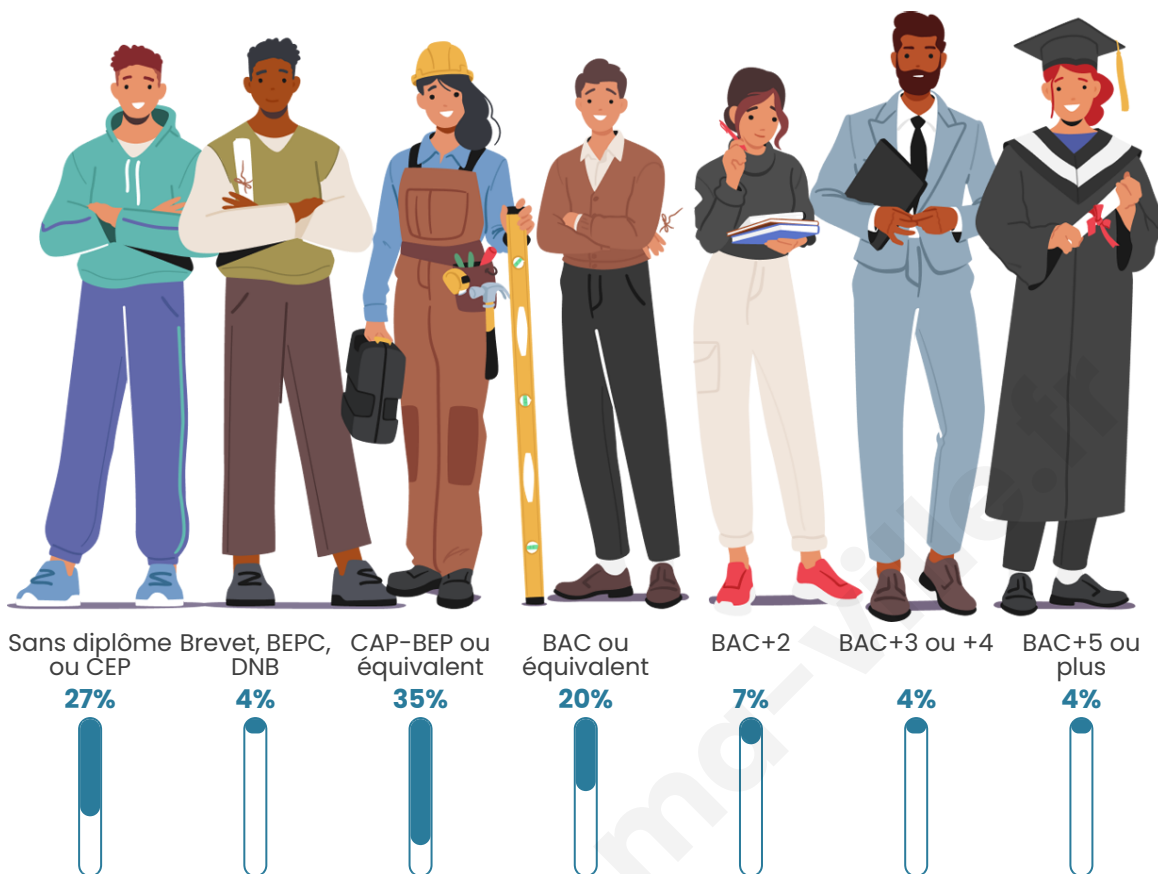

47 ans

Pop active

54.6%

Taux chômage

5.4%

Pop densité

6 h/km²

Revenu moyen

Tranche d'âge

Activité professionnelle

Niveau de diplôme

Composition des ménages

Profils électoraux

Premier tour

	Marine LE PEN	42.05 %
	Emmanuel MACRON	21.03 %
	Jean-Luc MÉLENCHON	8.72 %
	Éric ZEMMOUR	6.67 %
	Valérie PÉCRESSE	5.64 %
	Jean LASSALLE	5.13 %
	Nicolas DUPONT-AIGNAN	3.08 %
	Yannick JADOT	2.56 %
	Philippe POUTOU	2.56 %
	Nathalie ARTHAUD	1.03 %
	Fabien ROUSSEL	1.03 %
	Anne HIDALGO	0.51 %