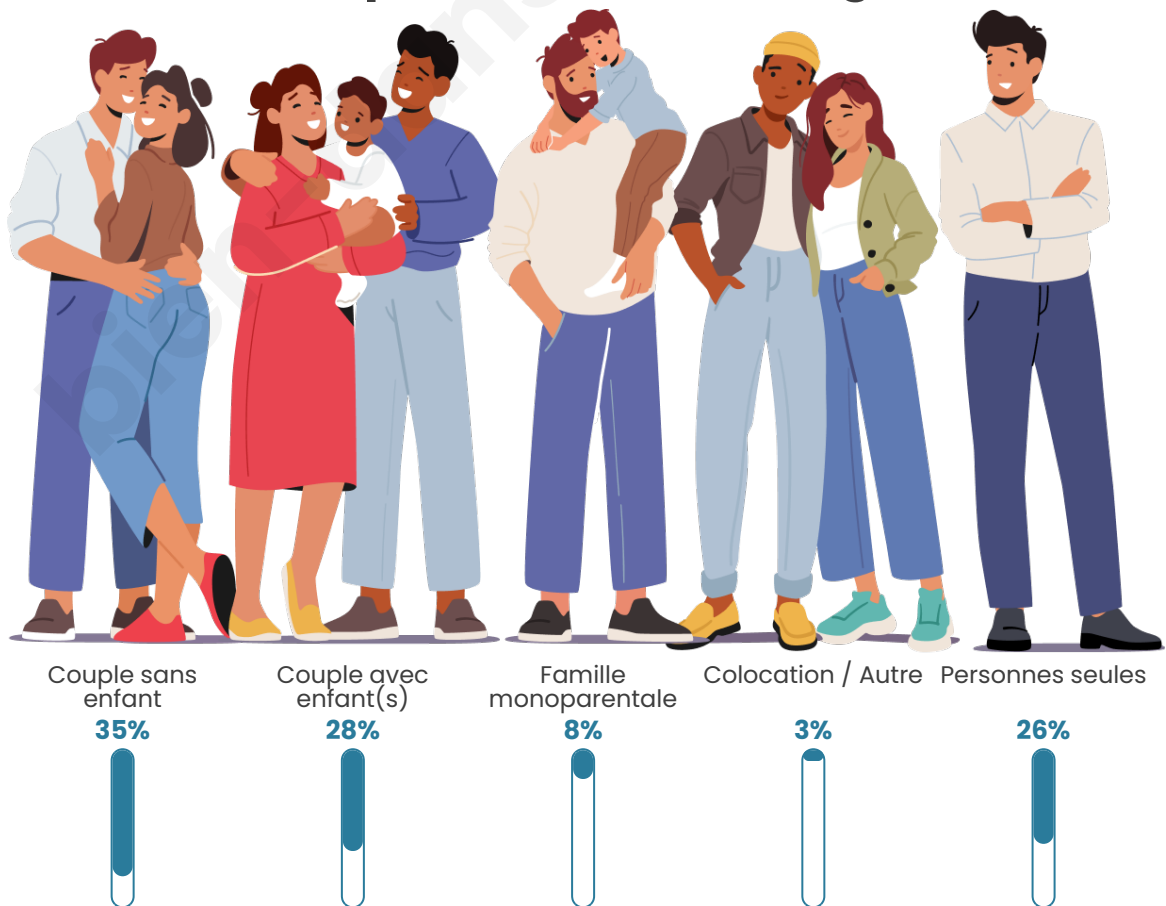

Tranche d'âge

Activité professionnelle

Niveau de diplôme

Composition des ménages

Profils électoraux

Premier tour

	Emmanuel MACRON	28.26 %
	Marine LE PEN	28.03 %
	Jean-Luc MÉLENCHON	21.56 %
	Éric ZEMMOUR	6.21 %
	Yannick JADOT	3.78 %
	Valérie PÉCRESE	2.80 %
	Fabien ROUSSEL	2.17 %
	Nicolas DUPONT- AIGNAN	2.11 %
	Anne HIDALGO	1.65 %
	Jean LASSALLE	1.56 %
	Philippe POUTOU	0.95 %
	Nathalie ARTHAUD	0.92 %