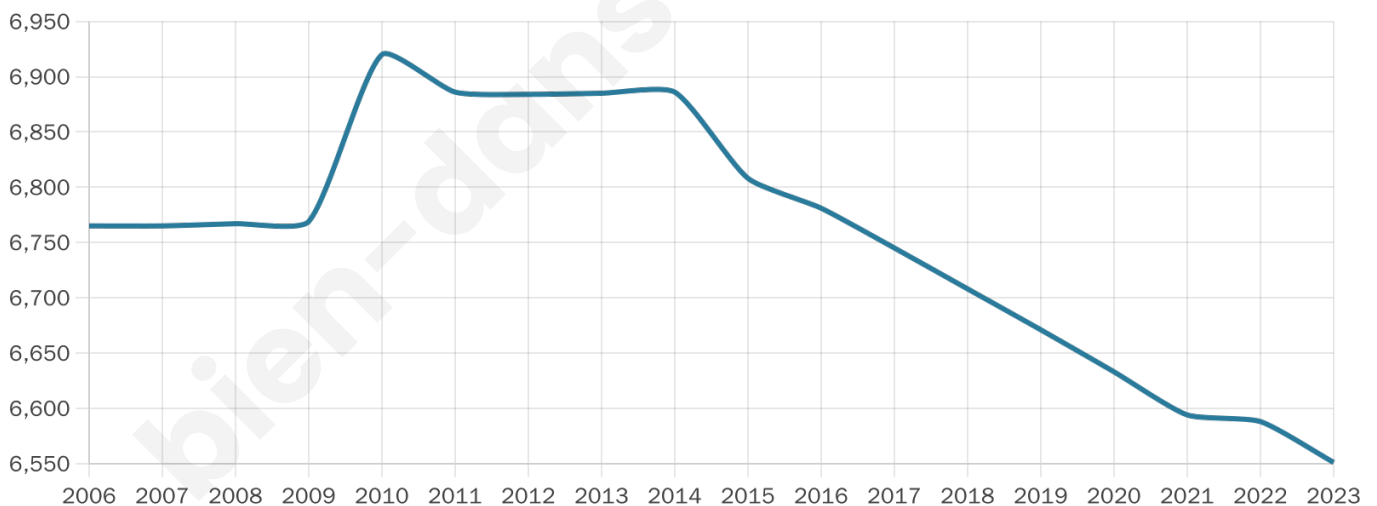

6 551

Age moyen

44 ans

Pop active

44.2%

Taux chômage

10.6%

Pop densité

273 h/km²

Revenu moyen

22 280 €/an

Evolution du nombre d'habitants

Sources : Institut national de la statistique et des études économiques (insee) selon Les dernières parutions officielles de 2024 portant sur les années 2020, 2021 et 2022.