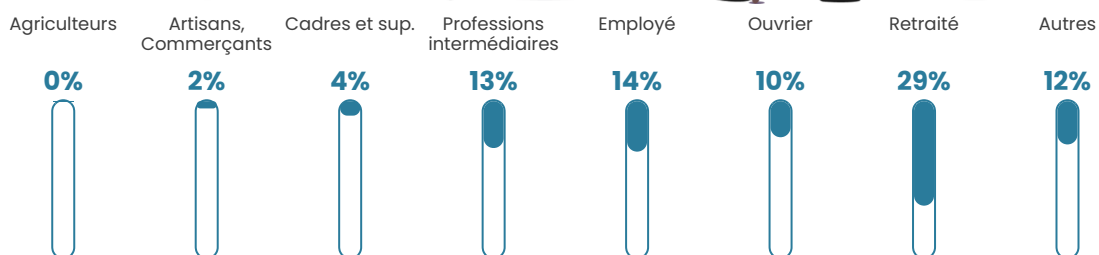

273 h/km²

Revenu moyen

22 280 €/an

Evolution du nombre d'habitants

Sources : Institut national de la statistique et des études économiques (insee) selon Les dernières parutions officielles de 2024 portant sur les années 2020, 2021 et 2022.

Tranche d'âge

Activité professionnelle

Niveau de diplôme

Composition des ménages

Profils électoraux

Premier tour

	Emmanuel MACRON	28.26 %
	Marine LE PEN	28.03 %
	Jean-Luc MÉLENCHON	21.56 %
	Éric ZEMMOUR	6.21 %
	Yannick JADOT	3.78 %
	Valérie PÉCRESE	2.80 %
	Fabien ROUSSEL	2.17 %
	Nicolas DUPONT- AIGNAN	2.11 %
	Anne HIDALGO	1.65 %
	Jean LASSALLE	1.56 %
	Philippe POUTOU	0.95 %
	Nathalie ARTHAUD	0.92 %