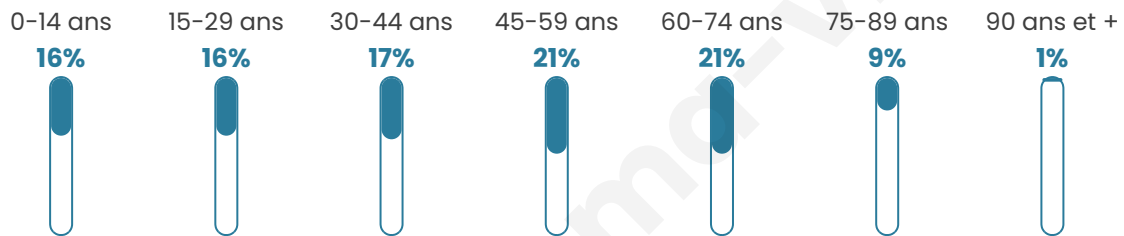

6 551

Age moyen

44 ans

Pop active

44.2%

Taux chômage

10.6%

Pop densité

273 h/km²

Revenu moyen

22 280 €/an

Evolution du nombre d'habitants

Sources : Institut national de la statistique et des études économiques (insee) selon Les dernières parutions officielles de 2024 portant sur les années 2020, 2021 et 2022.

Tranche d'âge

Activité professionnelle

Niveau de diplôme

Composition des ménages

Profils électoraux

Premier tour

	Emmanuel MACRON	28.26 %
	Marine LE PEN	28.03 %
	Jean-Luc MÉLENCHON	21.56 %
	Éric ZEMMOUR	6.21 %
	Yannick JADOT	3.78 %
	Valérie PÉCRESE	2.80 %
	Fabien ROUSSEL	2.17 %
	Nicolas DUPONT- AIGNAN	2.11 %
	Anne HIDALGO	1.65 %
	Jean LASSALLE	1.56 %
	Philippe POUTOU	0.95 %
	Nathalie ARTHAUD	0.92 %