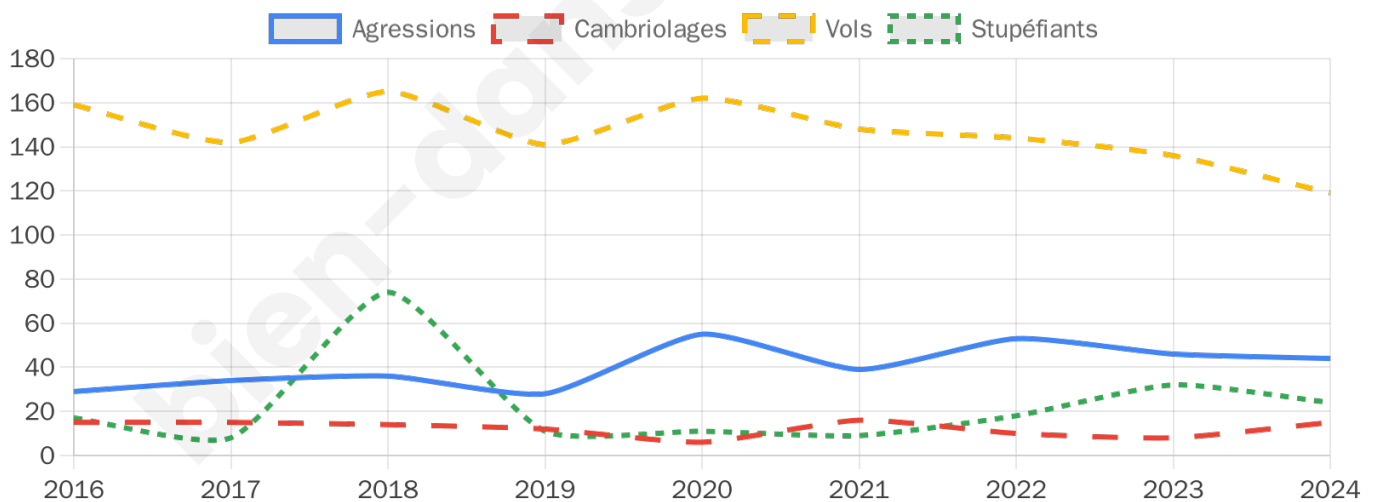

4 777 inscrits

Participation : 74.15%

Votes blancs : 1.72%

Votes nuls : 0.48%

Second tour

	Emmanuel MACRON	54,92 %
	Marine LE PEN	45,08 %

4 777 inscrits

Participation : 74.42%

Votes blancs : 5.63%

Votes nuls : 2.28%

Sécurité

Agressions physiques / sexuelles

44

Cambriolages

15

Vols / dégradations

119

Stupéfiants

24

Evolution du nombre d'infractions

Pour comparer

(en proportion du nombre d'habitants)

Sources : Bases statistiques communale, départementale et régionale de la délinquance enregistrée par la police et la gendarmerie nationales selon les dernières parutions officielles de 2025 portant sur l'année 2024 ([data.gouv](https://data.gouv.fr)).