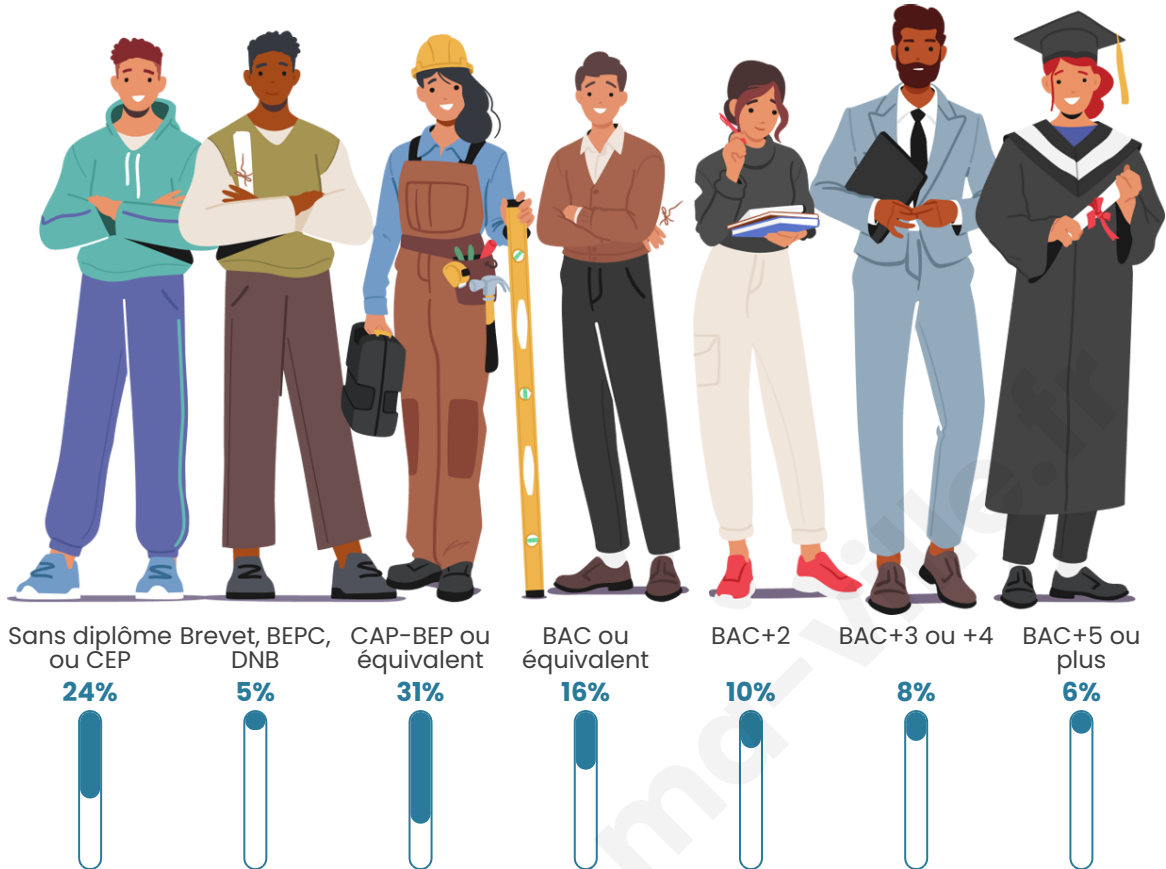

6 551

Age moyen

44 ans

Pop active

44.2%

Taux chômage

10.6%

Pop densité

Tranche d'âge

Activité professionnelle

Niveau de diplôme

Composition des ménages

Profils électoraux

Premier tour

	Emmanuel MACRON	28.26 %
	Marine LE PEN	28.03 %
	Jean-Luc MÉLENCHON	21.56 %
	Éric ZEMMOUR	6.21 %
	Yannick JADOT	3.78 %
	Valérie PÉCRESE	2.80 %
	Fabien ROUSSEL	2.17 %
	Nicolas DUPONT- AIGNAN	2.11 %
	Anne HIDALGO	1.65 %
	Jean LASSALLE	1.56 %
	Philippe POUTOU	0.95 %
	Nathalie ARTHAUD	0.92 %