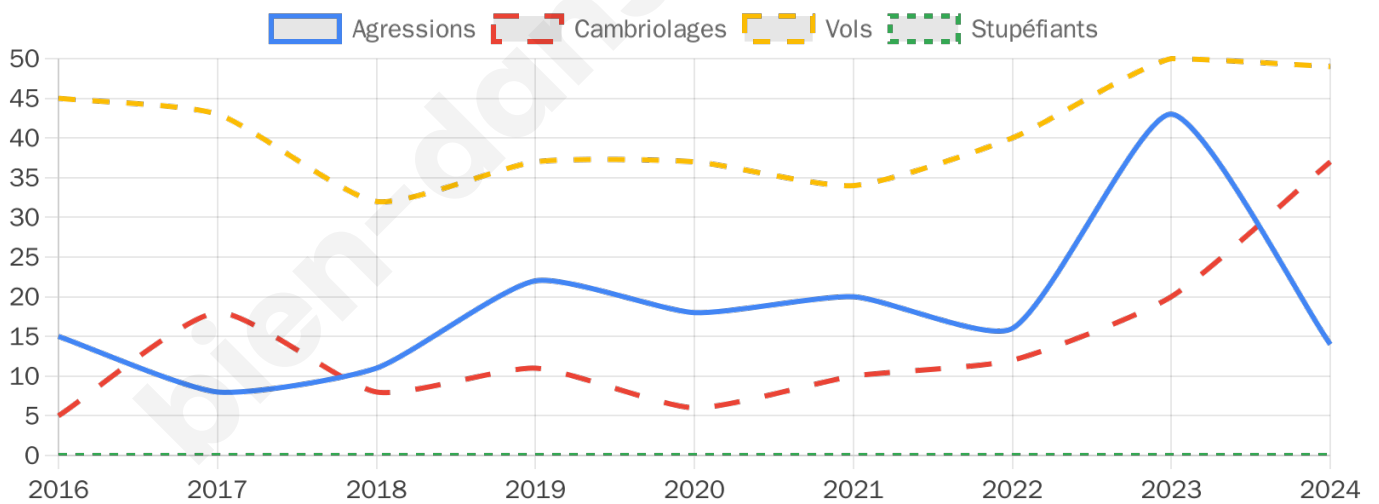

2 726 inscrits

Participation : 82.17%

Votes blancs : 1.25%

Votes nuls : 1.07%

Second tour

	Emmanuel MACRON	63,95 %
	Marine LE PEN	36,05 %

2 726 inscrits

Participation : 81.29%

Votes blancs : 6.72%

Votes nuls : 1.9%

Sécurité

Agressions physiques / sexuelles

14

Cambriolages

37

Vols / dégradations

49

Stupéfiants

0

Evolution du nombre d'infractions

Pour comparer

(en proportion du nombre d'habitants)

Sources : Bases statistiques communale, départementale et régionale de la délinquance enregistrée par la police et la gendarmerie nationales selon les dernières parutions officielles de 2025 portant sur l'année 2024 ([data.gouv](https://data.gouv.fr)).