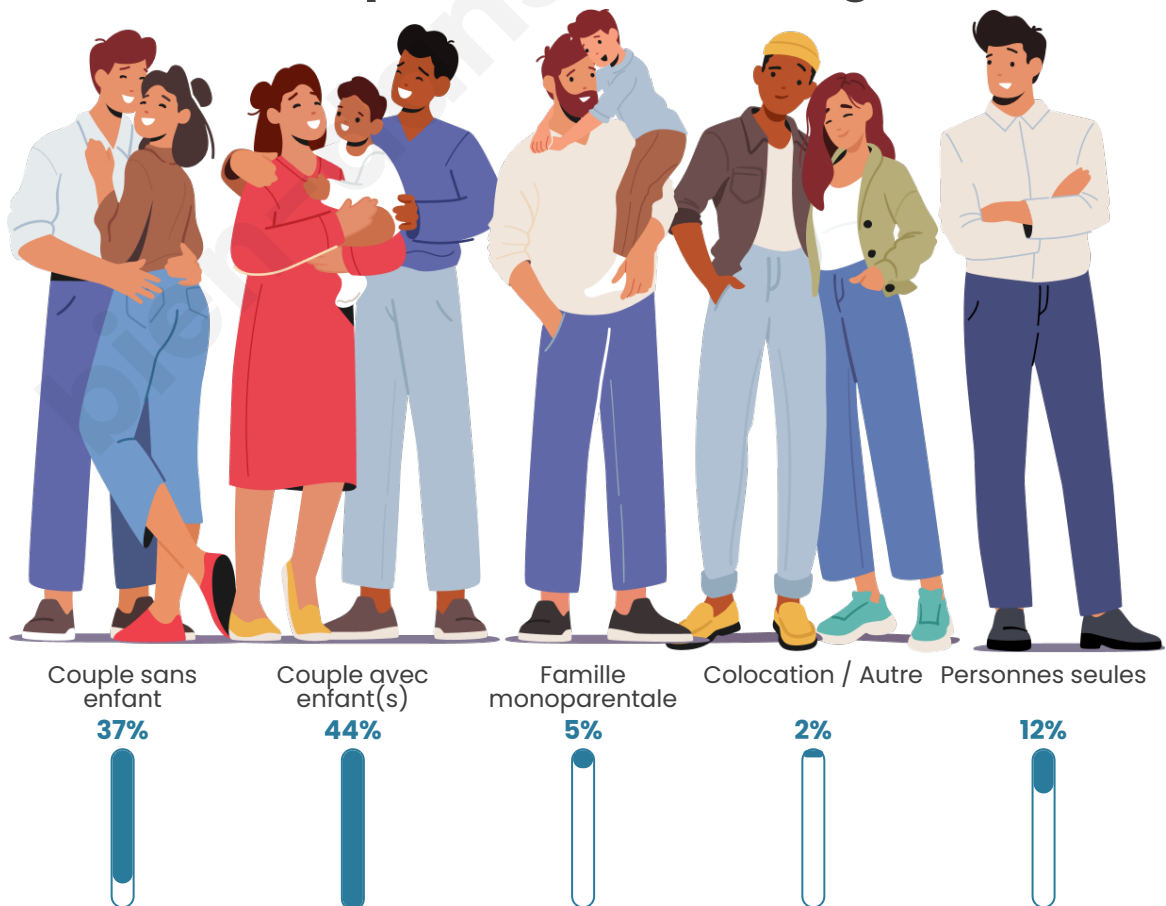

Tranche d'âge

Activité professionnelle

Niveau de diplôme

Composition des ménages

Profils électoraux

Premier tour

	Emmanuel MACRON	32.36 %
	Marine LE PEN	21.44 %
	Jean-Luc MÉLENCHON	19.88 %
	Éric ZEMMOUR	6.12 %
	Valérie PÉCRESSÉ	5.90 %
	Yannick JADOT	4.89 %
	Jean LASSALLE	2.33 %
	Anne HIDALGO	1.97 %
	Nicolas DUPONT- AIGNAN	1.92 %
	Fabien ROUSSEL	1.78 %
	Philippe POUTOU	0.73 %
	Nathalie ARTHAUD	0.69 %