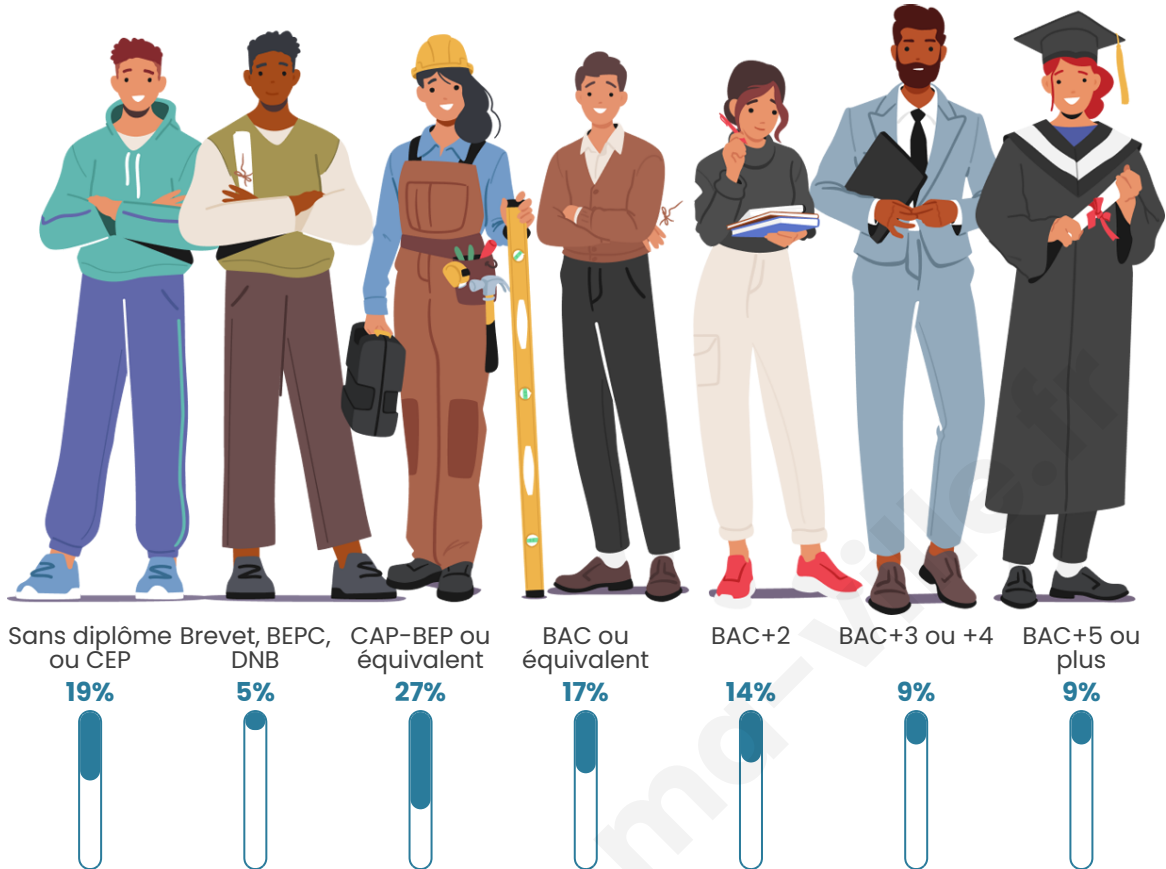

3 643

Age moyen

40 ans

Pop active

48.6%

Taux chômage

4.6%

Pop densité

Tranche d'âge

Activité professionnelle

Niveau de diplôme

Composition des ménages

Profils électoraux

Premier tour

	Emmanuel MACRON	32.36 %
	Marine LE PEN	21.44 %
	Jean-Luc MÉLENCHON	19.88 %
	Éric ZEMMOUR	6.12 %
	Valérie PÉCRESSÉ	5.90 %
	Yannick JADOT	4.89 %
	Jean LASSALLE	2.33 %
	Anne HIDALGO	1.97 %
	Nicolas DUPONT- AIGNAN	1.92 %
	Fabien ROUSSEL	1.78 %
	Philippe POUTOU	0.73 %
	Nathalie ARTHAUD	0.69 %