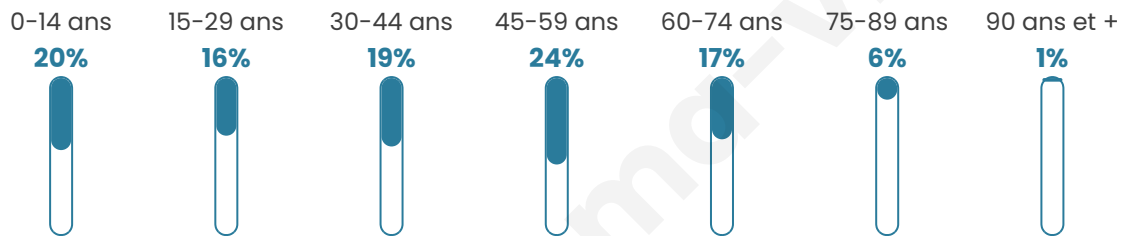

3 643

Age moyen

40 ans

Pop active

48.6%

Taux chômage

4.6%

Pop densité

729 h/km²

Revenu moyen

26 790 €/an

Evolution du nombre d'habitants

Sources : Institut national de la statistique et des études économiques (insee) selon Les dernières parutions officielles de 2024 portant sur les années 2020, 2021 et 2022.

Tranche d'âge

Activité professionnelle

Niveau de diplôme

Composition des ménages

Profils électoraux

Premier tour

	Emmanuel MACRON	32.36 %
	Marine LE PEN	21.44 %
	Jean-Luc MÉLENCHON	19.88 %
	Éric ZEMMOUR	6.12 %
	Valérie PÉCRESSÉ	5.90 %
	Yannick JADOT	4.89 %
	Jean LASSALLE	2.33 %
	Anne HIDALGO	1.97 %
	Nicolas DUPONT- AIGNAN	1.92 %
	Fabien ROUSSEL	1.78 %
	Philippe POUTOU	0.73 %
	Nathalie ARTHAUD	0.69 %

2 726 inscrits

Participation : 82.17%

Votes blancs : 1.25%

Votes nuls : 1.07%

Second tour

	Emmanuel MACRON	63,95 %
	Marine LE PEN	36,05 %

2 726 inscrits

Participation : 81.29%