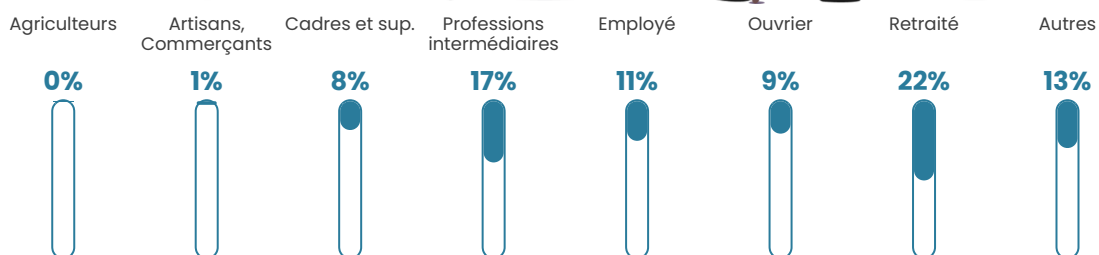

729 h/km²

Revenu moyen

26 790 €/an

Evolution du nombre d'habitants

Sources : Institut national de la statistique et des études économiques (insee) selon Les dernières parutions officielles de 2024 portant sur les années 2020, 2021 et 2022.

Tranche d'âge

Activité professionnelle

Niveau de diplôme

Composition des ménages

Profils électoraux

Premier tour

	Emmanuel MACRON	32.36 %
	Marine LE PEN	21.44 %
	Jean-Luc MÉLENCHON	19.88 %
	Éric ZEMMOUR	6.12 %
	Valérie PÉCRESSÉ	5.90 %
	Yannick JADOT	4.89 %
	Jean LASSALLE	2.33 %
	Anne HIDALGO	1.97 %
	Nicolas DUPONT- AIGNAN	1.92 %
	Fabien ROUSSEL	1.78 %
	Philippe POUTOU	0.73 %
	Nathalie ARTHAUD	0.69 %