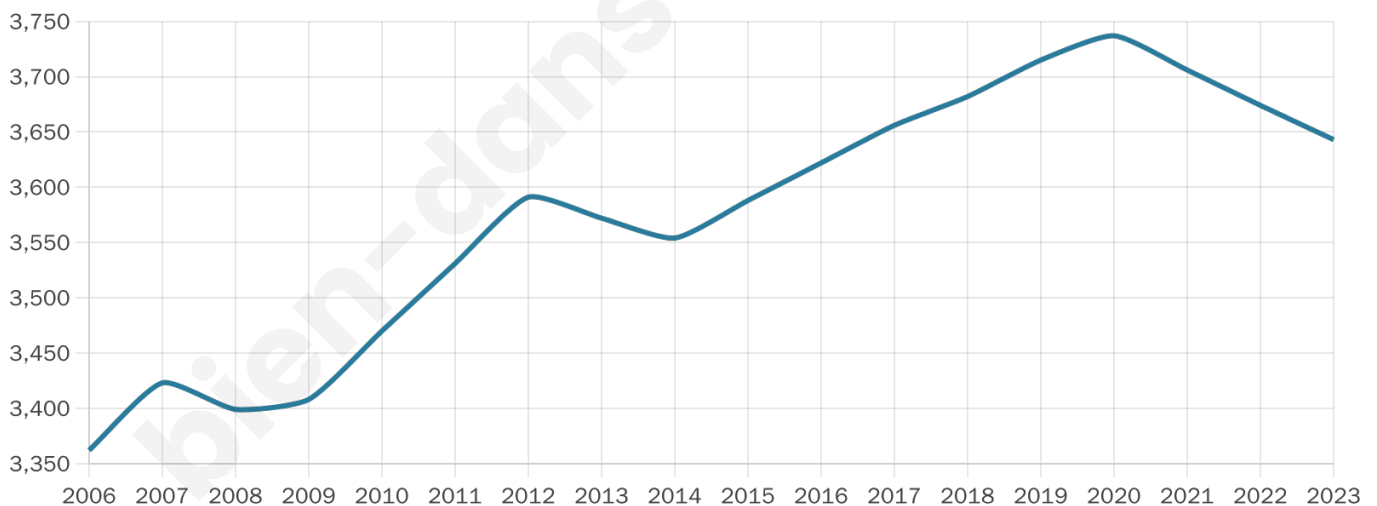

3 643

Age moyen

40 ans

Pop active

48.6%

Taux chômage

4.6%

Pop densité

729 h/km²

Revenu moyen

26 790 €/an

Evolution du nombre d'habitants

Sources : Institut national de la statistique et des études économiques (insee) selon Les dernières parutions officielles de 2024 portant sur les années 2020, 2021 et 2022.