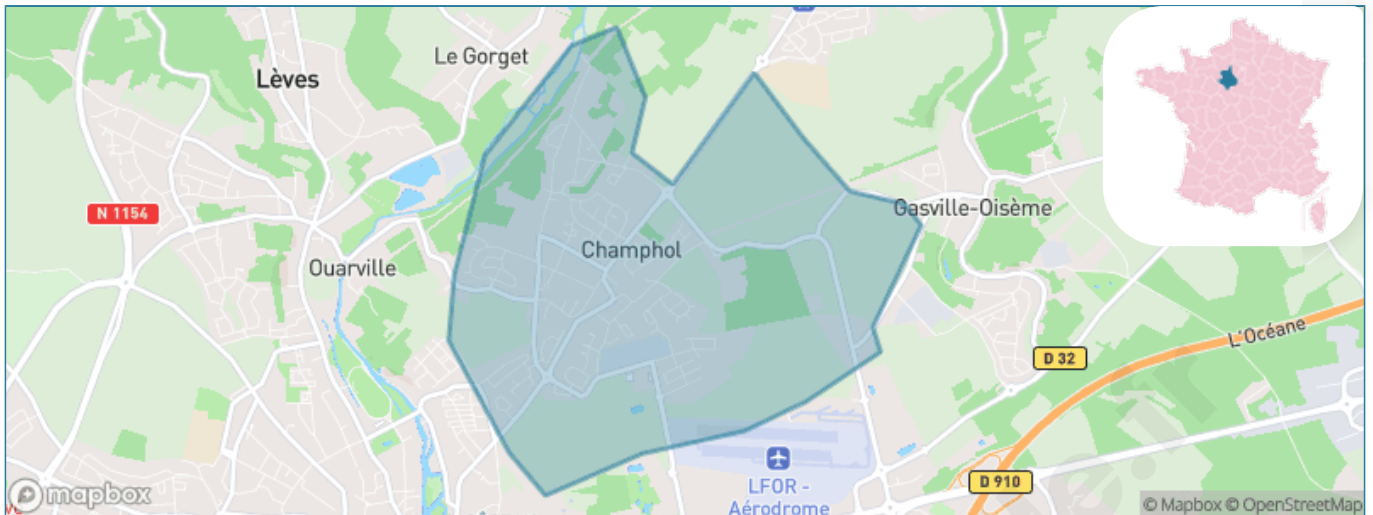

Version web

Ville de Champhol

Présenté par

BIEN dans
ma **VILLE** 

Sommaire

Situation géographique	3
Statistiques sur la population	4
Evolution du nombre d'habitants	4
Tranche d'âge	5
0-14 ans	5
15-29 ans	5
30-44 ans	5
45-59 ans	5
60-74 ans	5
75-89 ans	5
90 ans et +	5
Activité professionnelle	5
Agriculteurs	5
Artisans, Commerçants	5
Cadres et sup.	5
Professions intermédiaires	5
Employé	5
Ouvrier	5
Retraité	5
Autres	5
Niveau de diplôme	6
Sans diplôme ou CEP	6
Brevet, BEPC, DNB	6
CAP-BEP ou équivalent	6
BAC ou équivalent	6
BAC+2	6
BAC+3 ou +4	6
BAC+5 ou plus	6
Composition des ménages	6
Couple sans enfant	6
Couple avec enfant(s)	6
Famille monoparentale	6
Colocation / Autre	6
Personnes seules	6
Profil électoraux	7
Premier tour	7
Sécurité	8
Evolution du nombre d'infractions	8
Pour comparer	9
Services à la population	10
Commerce	10
Éducation	10
Villes autour de Champhol	11
Avis sur la ville de Champhol	12
Moyenne par critère	12
Villes autour de Champhol	12
Répartition des avis par note	12
Répartition des avis par note	12

Situation géographique

i Informations clés

- **Région** : Centre-Val de Loire
- **Département** : Eure-et-Loir
- **Code postal** : 28300
- **Superficie** : 5 km²

Statistiques sur la population

Nombre d'habitants