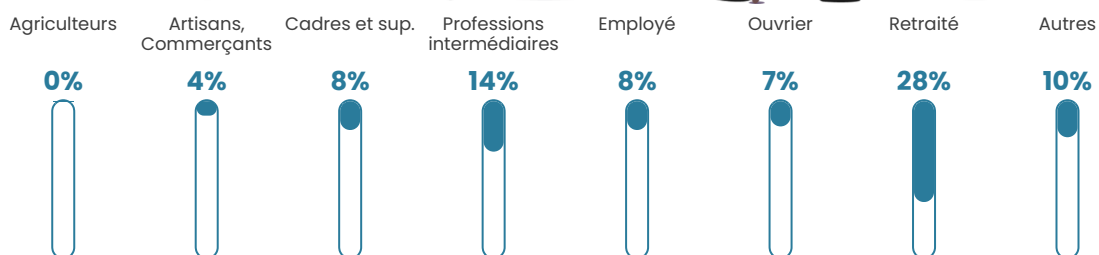

155 h/km²

Revenu moyen

29 750 €/an

Evolution du nombre d'habitants

Sources : Institut national de la statistique et des études économiques (insee) selon Les dernières parutions officielles de 2024 portant sur les années 2020, 2021 et 2022.

Tranche d'âge

Activité professionnelle

Niveau de diplôme

Composition des ménages

Profils électoraux

Premier tour

	Emmanuel MACRON	38.25 %
	Marine LE PEN	28.25 %
	Jean-Luc MÉLENCHON	11.00 %
	Éric ZEMMOUR	6.75 %
	Yannick JADOT	4.50 %
	Valérie PÉCRESE	4.25 %
	Fabien ROUSSEL	3.25 %
	Jean LASSALLE	1.50 %
	Nicolas DUPONT-AIGNAN	1.25 %
	Philippe POUTOU	0.75 %
	Anne HIDALGO	0.25 %
	Nathalie ARTHAUD	0.00 %