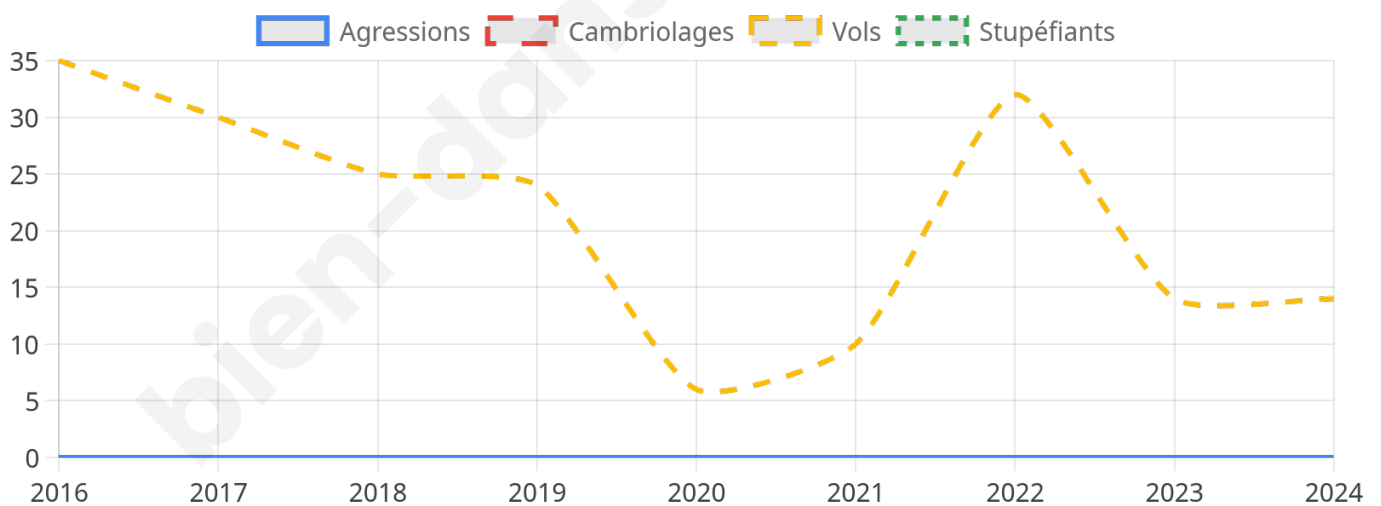

Sécurité

Agressions physiques / sexuelles

0

Cambriolages

0

Vols / dégradations

14

Stupéfiants

0

Evolution du nombre d'infractions