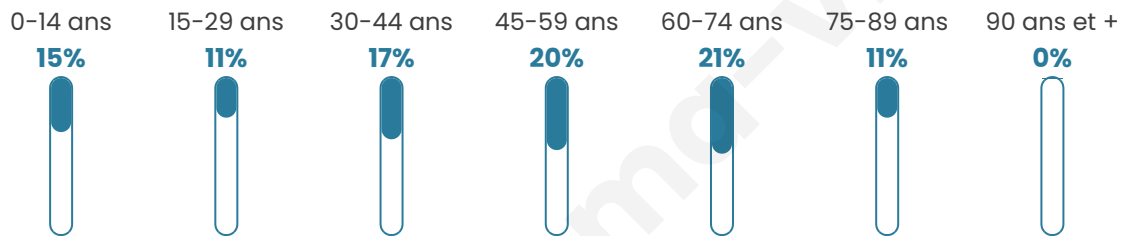

620

Age moyen

46 ans

Pop active

41.3%

Taux chômage

7.3%

Pop densité

155 h/km²

Revenu moyen

29 750 €/an

Evolution du nombre d'habitants

Sources : Institut national de la statistique et des études économiques (insee) selon Les dernières parutions officielles de 2024 portant sur les années 2020, 2021 et 2022.

Tranche d'âge

Activité professionnelle

Niveau de diplôme

Composition des ménages

Profils électoraux

Premier tour

	Emmanuel MACRON	38.25 %
	Marine LE PEN	28.25 %
	Jean-Luc MÉLENCHON	11.00 %
	Éric ZEMMOUR	6.75 %
	Yannick JADOT	4.50 %
	Valérie PÉCRESE	4.25 %
	Fabien ROUSSEL	3.25 %
	Jean LASSALLE	1.50 %
	Nicolas DUPONT-AIGNAN	1.25 %
	Philippe POUTOU	0.75 %
	Anne HIDALGO	0.25 %
	Nathalie ARTHAUD	0.00 %