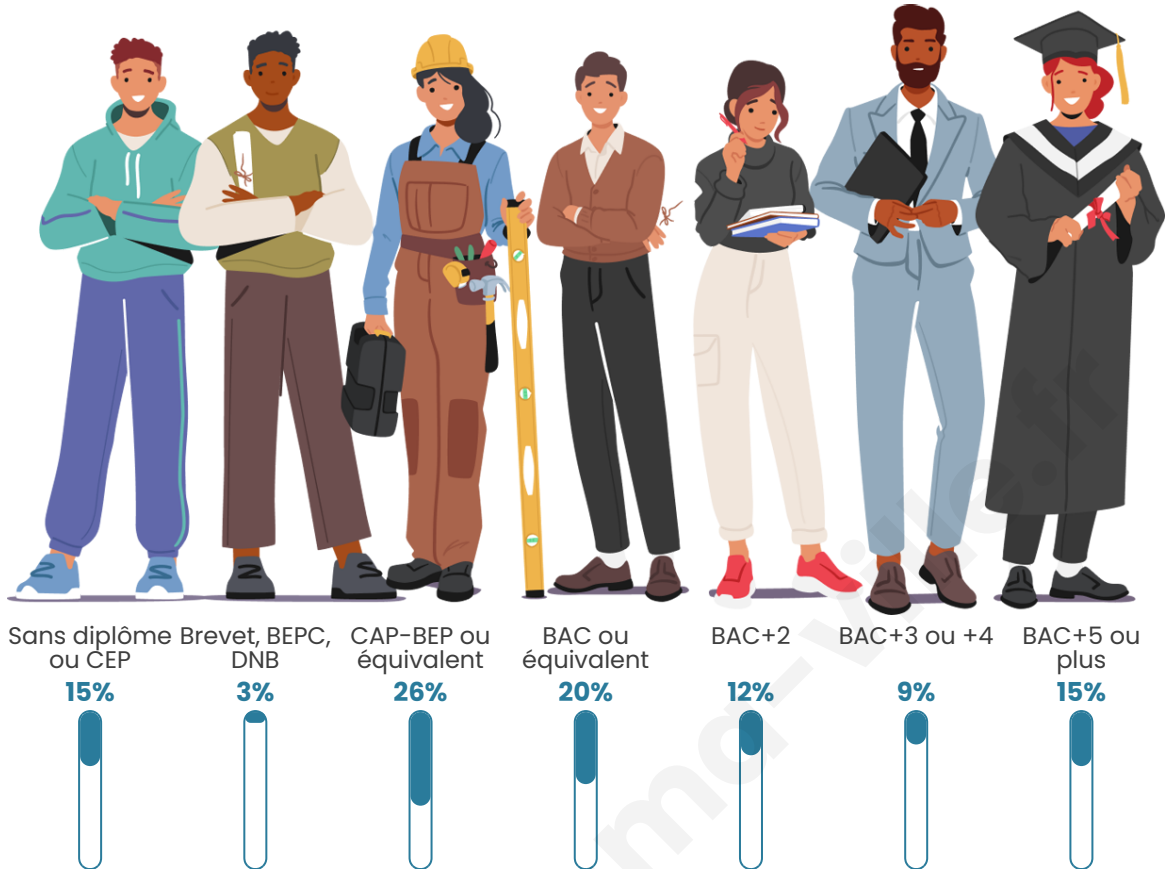

Tranche d'âge

Activité professionnelle

Niveau de diplôme

Composition des ménages

Profils électoraux

Premier tour

	Emmanuel MACRON	38.25 %
	Marine LE PEN	28.25 %
	Jean-Luc MÉLENCHON	11.00 %
	Éric ZEMMOUR	6.75 %
	Yannick JADOT	4.50 %
	Valérie PÉCRESE	4.25 %
	Fabien ROUSSEL	3.25 %
	Jean LASSALLE	1.50 %
	Nicolas DUPONT-AIGNAN	1.25 %
	Philippe POUTOU	0.75 %
	Anne HIDALGO	0.25 %
	Nathalie ARTHAUD	0.00 %