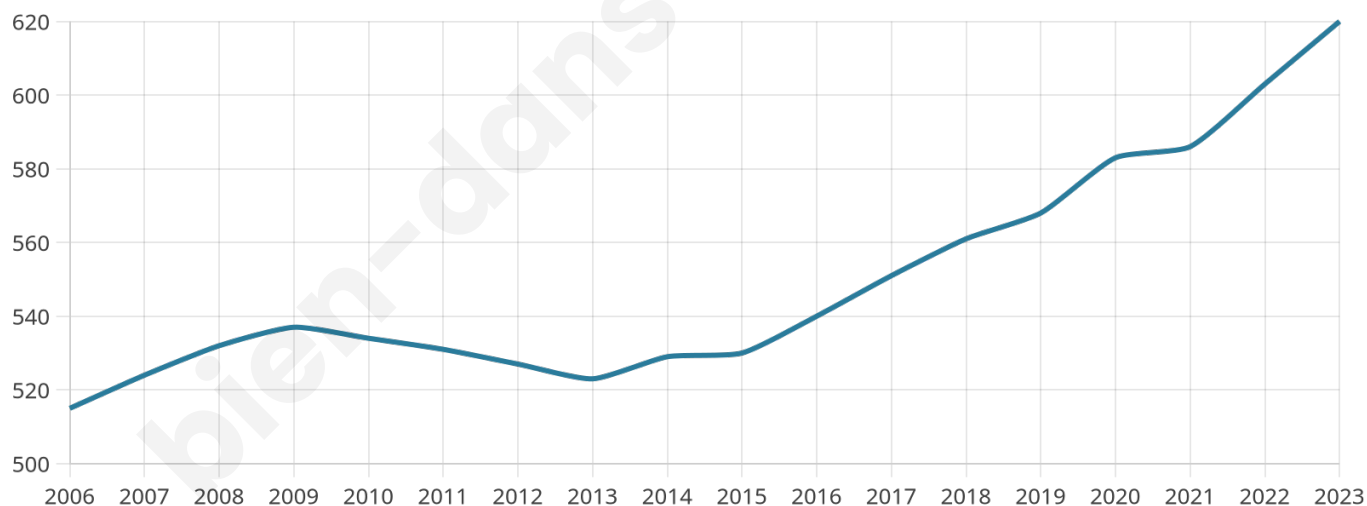

620

Age moyen

46 ans

Pop active

41.3%

Taux chômage

7.3%

Pop densité

155 h/km²

Revenu moyen

29 750 €/an

Evolution du nombre d'habitants

Sources : Institut national de la statistique et des études économiques (insee) selon Les dernières parutions officielles de 2024 portant sur les années 2020, 2021 et 2022.