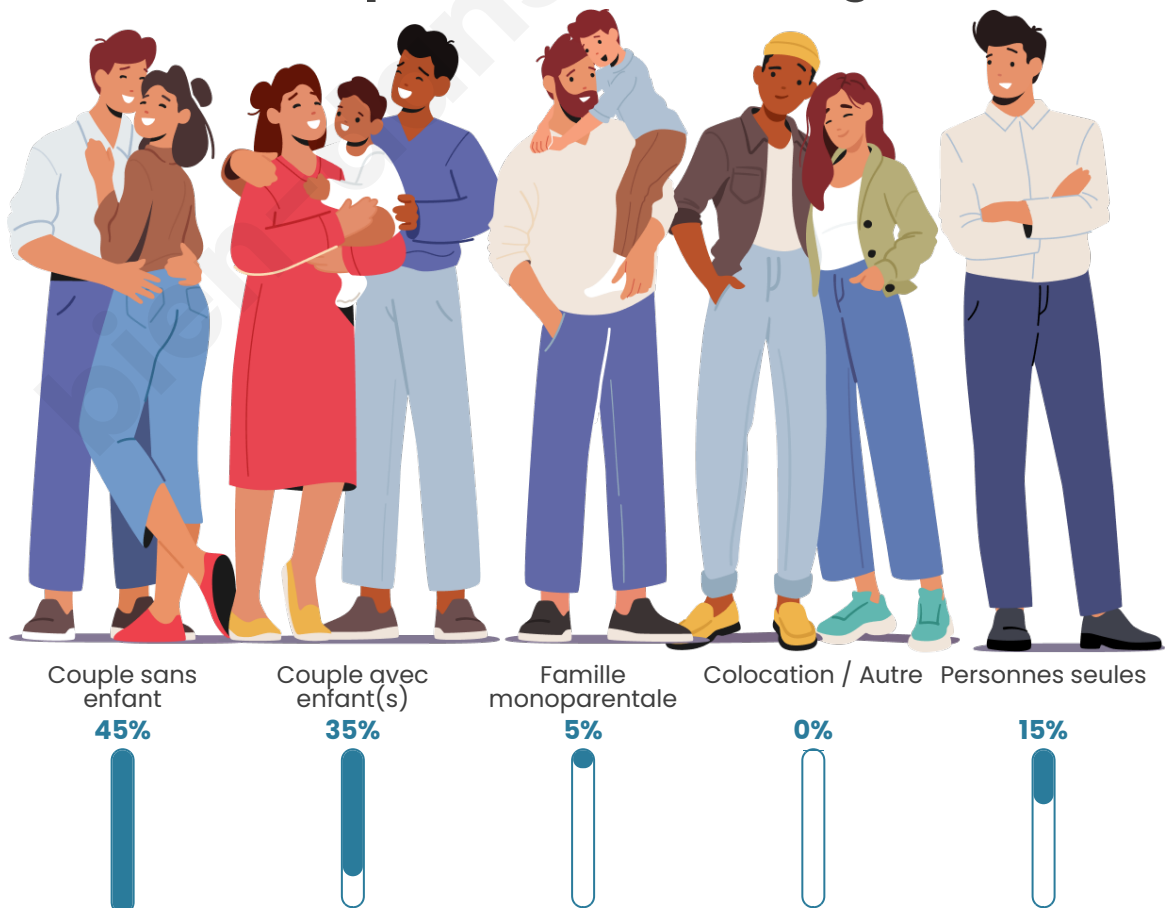

Tranche d'âge

Activité professionnelle

Niveau de diplôme

Composition des ménages

Profils électoraux

Premier tour

	Emmanuel MACRON	38.25 %
	Marine LE PEN	28.25 %
	Jean-Luc MÉLENCHON	11.00 %
	Éric ZEMMOUR	6.75 %
	Yannick JADOT	4.50 %
	Valérie PÉCRESE	4.25 %
	Fabien ROUSSEL	3.25 %
	Jean LASSALLE	1.50 %
	Nicolas DUPONT-AIGNAN	1.25 %
	Philippe POUTOU	0.75 %
	Anne HIDALGO	0.25 %
	Nathalie ARTHAUD	0.00 %