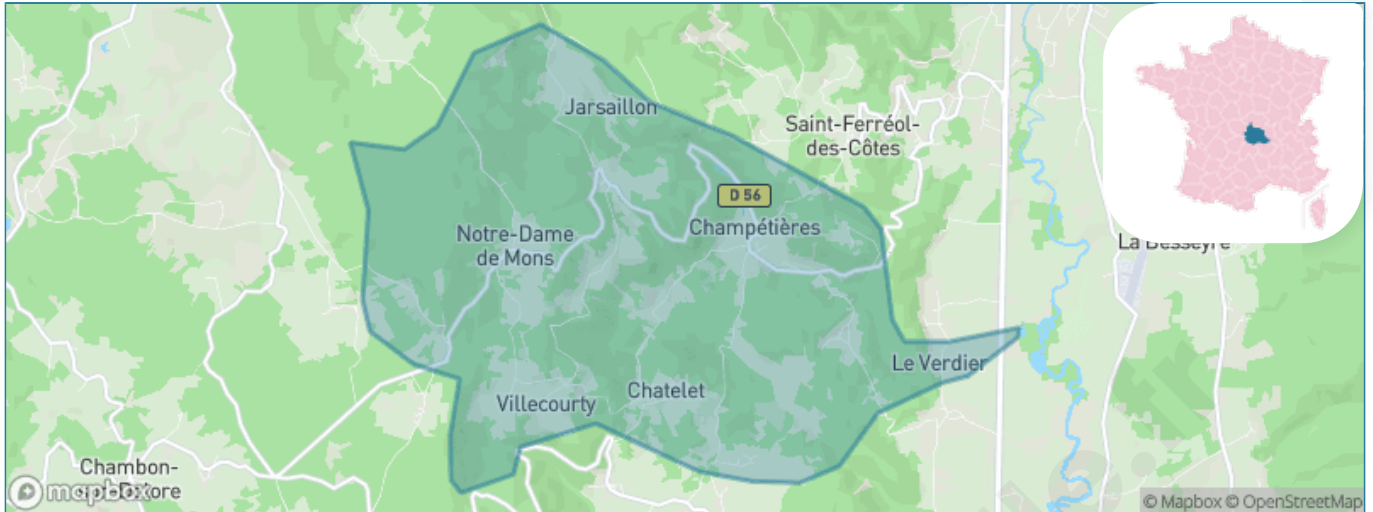

Version web

Ville de Champétières

Présenté par

BIEN dans
ma **VILLE** 

Sommaire

Situation géographique	3
Statistiques sur la population	4
Evolution du nombre d'habitants	4
Tranche d'âge	5
0-14 ans	5
15-29 ans	5
30-44 ans	5
45-59 ans	5
60-74 ans	5
75-89 ans	5
90 ans et +	5
Activité professionnelle	5
Agriculteurs	5
Artisans, Commerçants	5
Cadres et sup.	5
Professions intermédiaires	5
Employé	5
Ouvrier	5
Retraité	5
Autres	5
Niveau de diplôme	6
Sans diplôme ou CEP	6
Brevet, BEPC, DNB	6
CAP-BEP ou équivalent	6
BAC ou équivalent	6
BAC+2	6
BAC+3 ou +4	6
BAC+5 ou plus	6
Composition des ménages	6
Couple sans enfant	6
Couple avec enfant(s)	6
Famille monoparentale	6
Colocation / Autre	6
Personnes seules	6
Profils électoraux	7
Premier tour	7
Sécurité	8
Evolution du nombre d'infractions	8
Pour comparer	9
Services à la population	10
Commerce	10
Éducation	10
Villes autour de Champétières	12

Situation géographique

i Informations clés

- **Région** : Auvergne-Rhône-Alpes
- **Département** : Puy-de-Dôme
- **Code postal** : 63600
- **Superficie** : 18 km²

PUY-DE-DÔME
LE DÉPARTEMENT

Statistiques sur la population