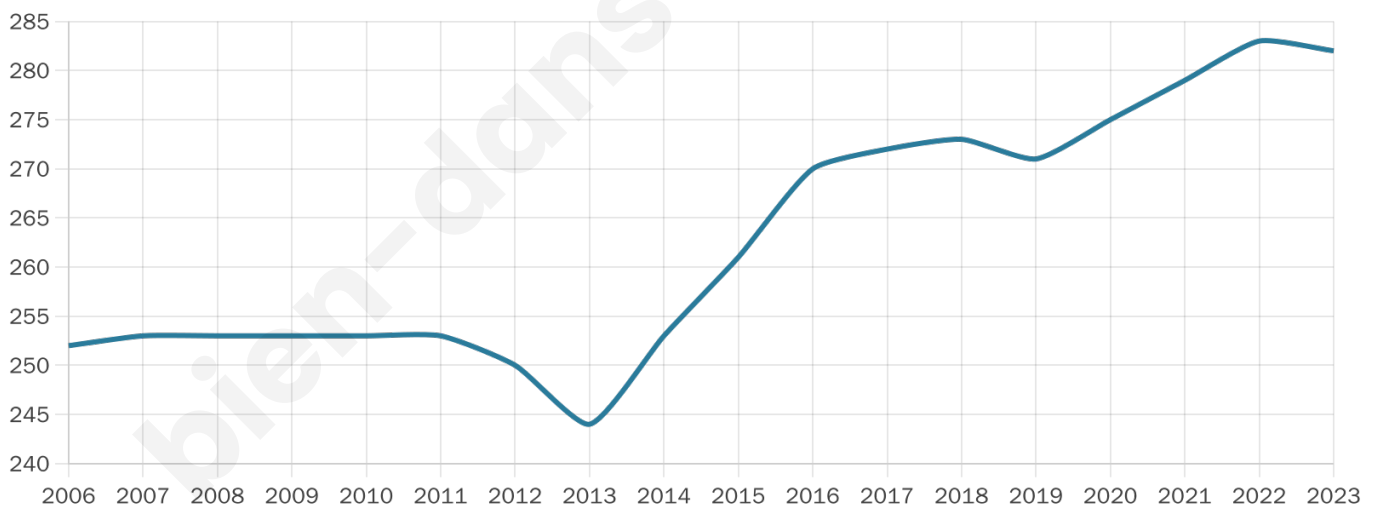

Nombre d'habitants

282

Age moyen

47 ans

Pop active

35.8%

Taux chômage

4.9%

Pop densité

16 h/km²

Revenu moyen

21 740 €/an

Evolution du nombre d'habitants

Sources : Institut national de la statistique et des études économiques (insee) selon Les dernières parutions officielles de 2024 portant sur les années 2020, 2021 et 2022.

Tranche d'âge

Activité professionnelle

Niveau de diplôme

Composition des ménages

Profils électoraux

Premier tour

	Marine LE PEN	30.98 %
	Jean-Luc MÉLENCHON	18.48 %
	Emmanuel MACRON	14.67 %
	Valérie PÉCRESSÉ	11.41 %
	Fabien ROUSSEL	8.70 %
	Jean LASSALLE	5.98 %
	Éric ZEMMOUR	3.80 %
	Nicolas DUPONT-AIGNAN	3.26 %
	Yannick JADOT	1.09 %
	Nathalie ARTHAUD	0.54 %
	Anne HIDALGO	0.54 %
	Philippe POUTOU	0.54 %