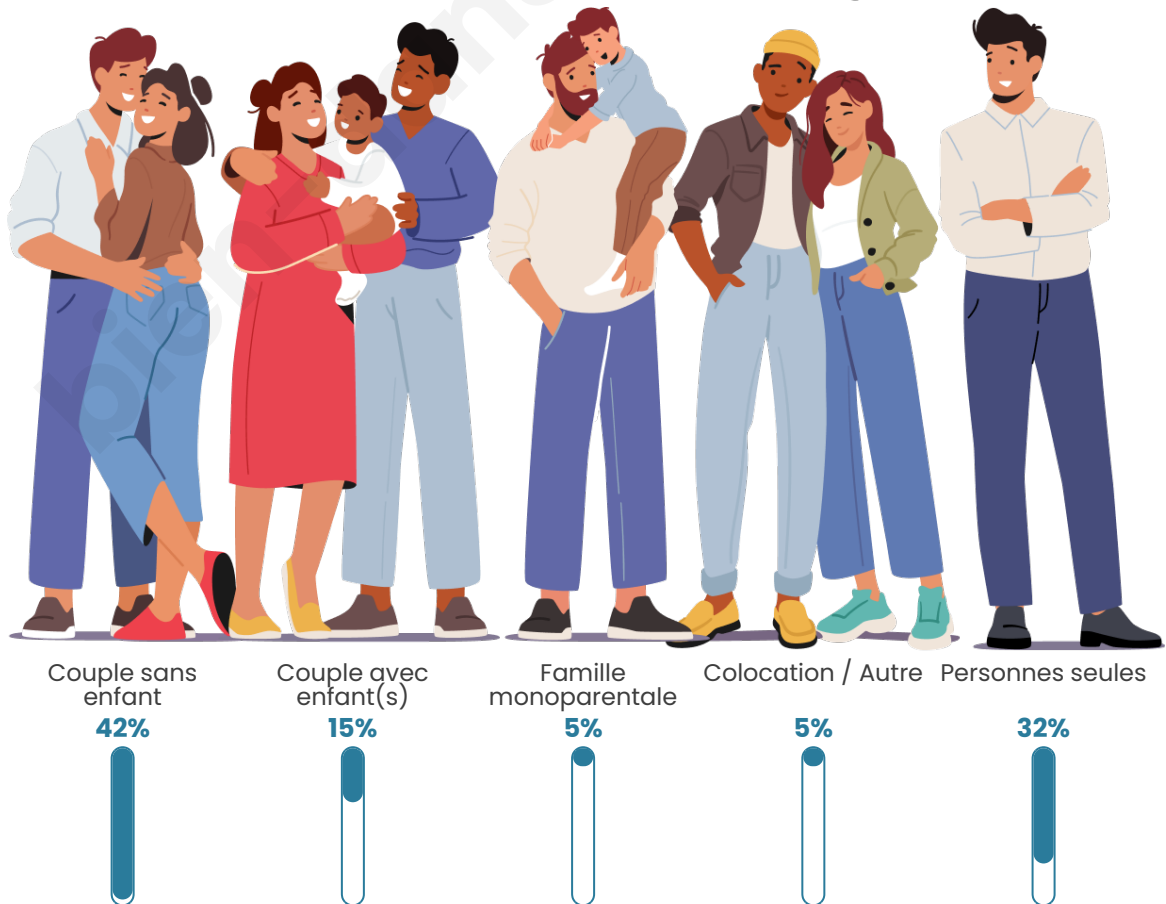

Nombre d'habitants

282

Age moyen

47 ans

Pop active

35.8%

Taux chômage

4.9%

Tranche d'âge

Activité professionnelle

Niveau de diplôme

Composition des ménages

Profils électoraux

Premier tour

	Marine LE PEN	30.98 %
	Jean-Luc MÉLENCHON	18.48 %
	Emmanuel MACRON	14.67 %
	Valérie PÉCRESSÉ	11.41 %
	Fabien ROUSSEL	8.70 %
	Jean LASSALLE	5.98 %
	Éric ZEMMOUR	3.80 %
	Nicolas DUPONT-AIGNAN	3.26 %
	Yannick JADOT	1.09 %
	Nathalie ARTHAUD	0.54 %
	Anne HIDALGO	0.54 %
	Philippe POUTOU	0.54 %