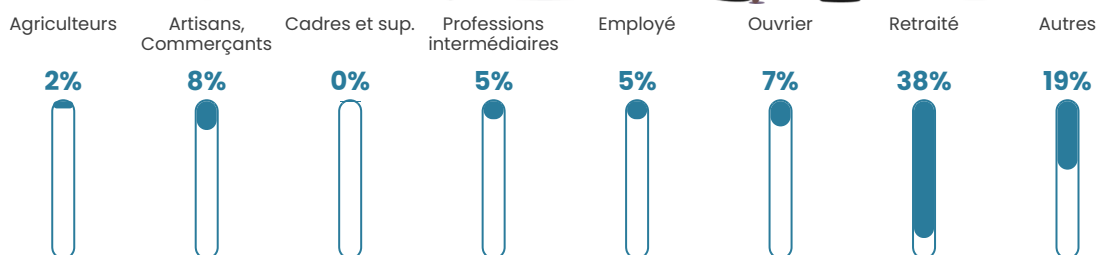

Pop densité

16 h/km²

Revenu moyen

21 740 €/an

Evolution du nombre d'habitants

Sources : Institut national de la statistique et des études économiques (insee) selon Les dernières parutions officielles de 2024 portant sur les années 2020, 2021 et 2022.

Tranche d'âge

Activité professionnelle

Niveau de diplôme

Composition des ménages

Profils électoraux

Premier tour

	Marine LE PEN	30.98 %
	Jean-Luc MÉLENCHON	18.48 %
	Emmanuel MACRON	14.67 %
	Valérie PÉCRESSÉ	11.41 %
	Fabien ROUSSEL	8.70 %
	Jean LASSALLE	5.98 %
	Éric ZEMMOUR	3.80 %
	Nicolas DUPONT-AIGNAN	3.26 %
	Yannick JADOT	1.09 %
	Nathalie ARTHAUD	0.54 %
	Anne HIDALGO	0.54 %
	Philippe POUTOU	0.54 %