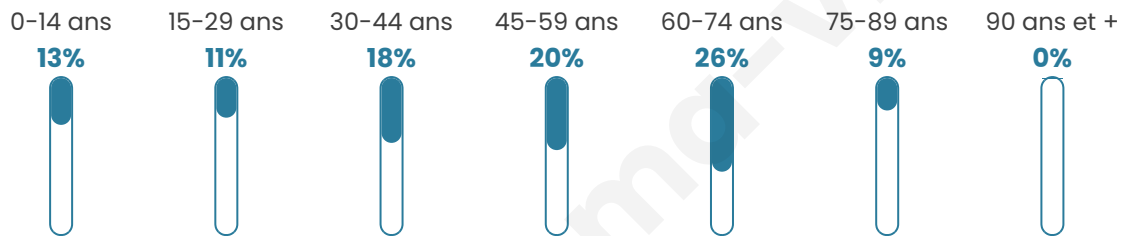

Nombre d'habitants

282

Age moyen

47 ans

Pop active

35.8%

Taux chômage

4.9%

Pop densité

16 h/km²

Revenu moyen

21 740 €/an

Evolution du nombre d'habitants

Sources : Institut national de la statistique et des études économiques (insee) selon Les dernières parutions officielles de 2024 portant sur les années 2020, 2021 et 2022.

Tranche d'âge

Activité professionnelle

Niveau de diplôme

Composition des ménages

Profils électoraux

Premier tour

	Marine LE PEN	30.98 %
	Jean-Luc MÉLENCHON	18.48 %
	Emmanuel MACRON	14.67 %
	Valérie PÉCRESSÉ	11.41 %
	Fabien ROUSSEL	8.70 %
	Jean LASSALLE	5.98 %
	Éric ZEMMOUR	3.80 %
	Nicolas DUPONT-AIGNAN	3.26 %
	Yannick JADOT	1.09 %
	Nathalie ARTHAUD	0.54 %
	Anne HIDALGO	0.54 %
	Philippe POUTOU	0.54 %