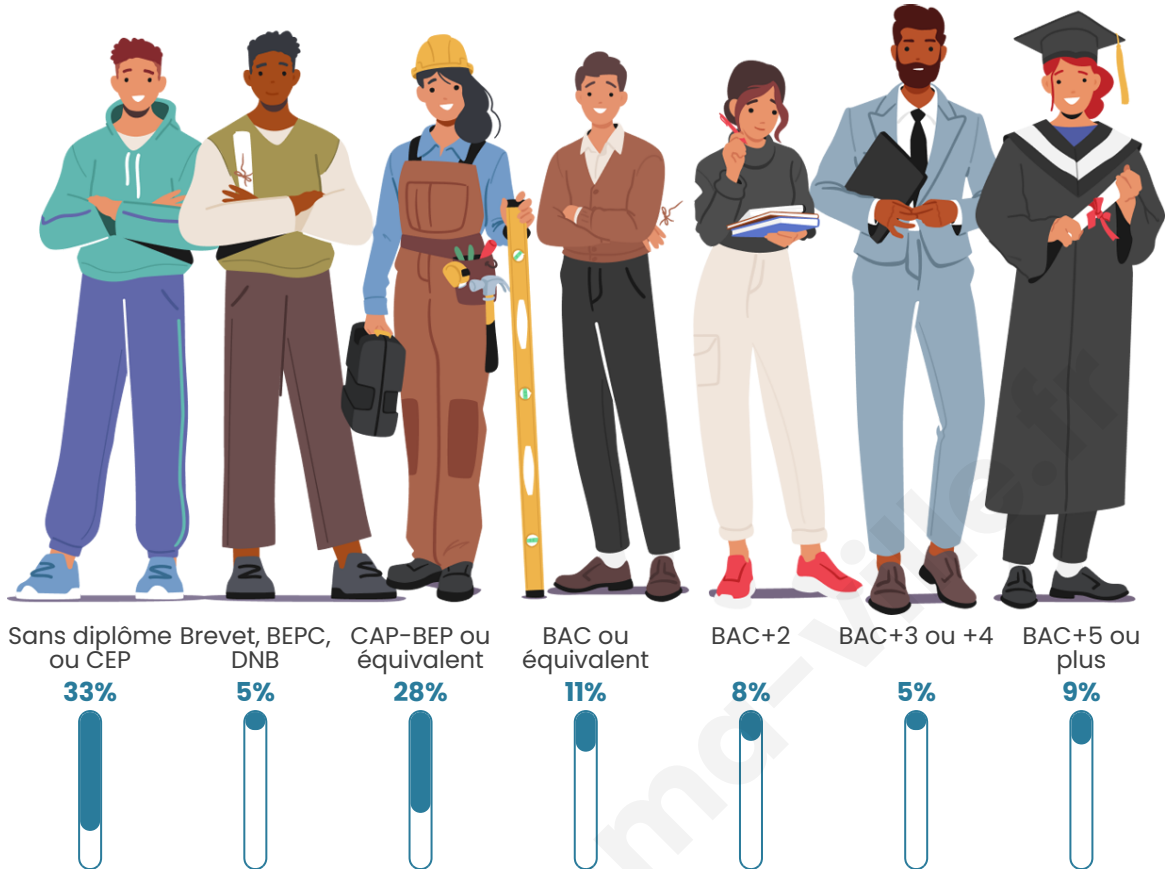

Nombre d'habitants

282

Age moyen

47 ans

Pop active

35.8%

Taux chômage

4.9%

Pop densité

16 h/km²

Revenu moyen

21 740 €/an

Evolution du nombre d'habitants

Sources : Institut national de la statistique et des études économiques (insee) selon Les dernières parutions officielles de 2024 portant sur les années 2020, 2021 et 2022.

Tranche d'âge

Activité professionnelle

Niveau de diplôme

Composition des ménages

Profils électoraux

Premier tour

	Marine LE PEN	30.98 %
	Jean-Luc MÉLENCHON	18.48 %
	Emmanuel MACRON	14.67 %
	Valérie PÉCRESSÉ	11.41 %
	Fabien ROUSSEL	8.70 %
	Jean LASSALLE	5.98 %
	Éric ZEMMOUR	3.80 %
	Nicolas DUPONT-AIGNAN	3.26 %
	Yannick JADOT	1.09 %
	Nathalie ARTHAUD	0.54 %
	Anne HIDALGO	0.54 %
	Philippe POUTOU	0.54 %