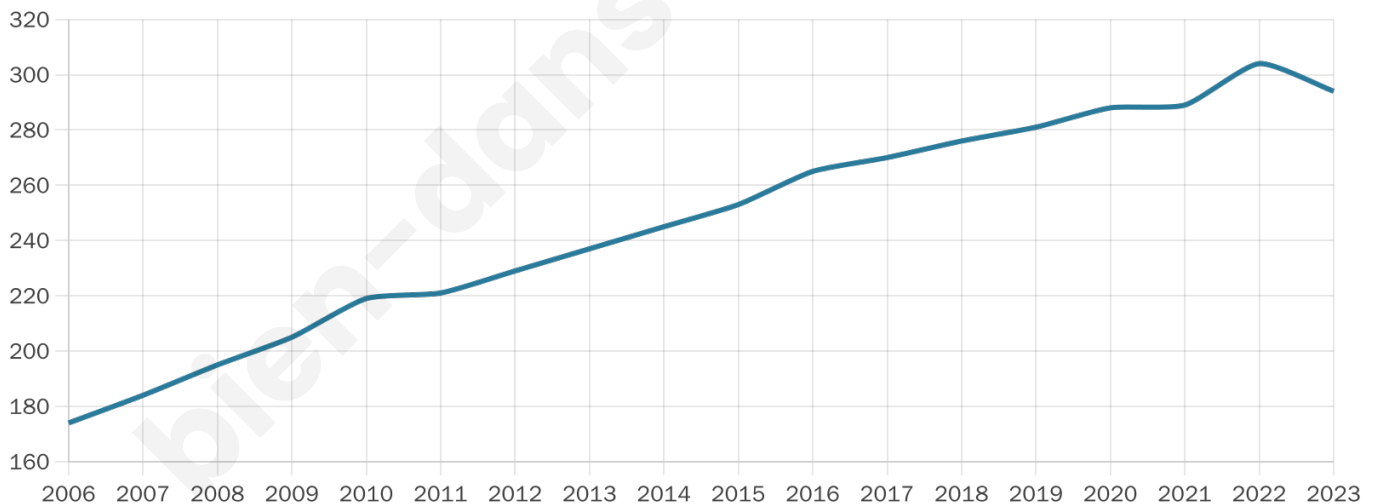

# Statistiques sur la population

Nombre d'habitants

**294**

Age moyen

**33 ans**

Pop active

**55.8%**

Taux chômage

**10%**

Pop densité

**147 h/km<sup>2</sup>**

Revenu moyen

**26 300 €/an**

## Evolution du nombre d'habitants

Sources : Institut national de la statistique et des études économiques (insee) selon Les dernières parutions officielles de 2024 portant sur les années 2020, 2021 et 2022.