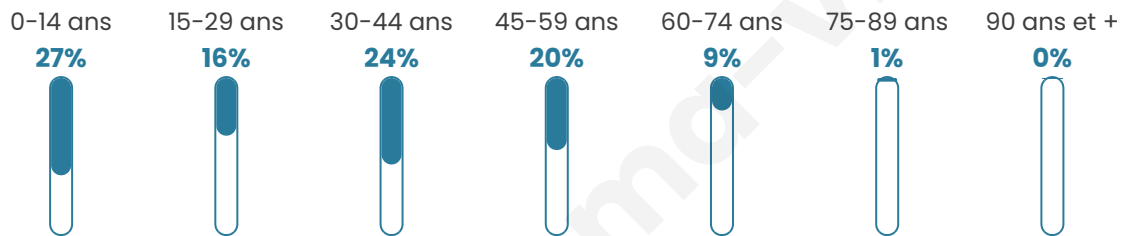

# Statistiques sur la population

Nombre d'habitants

**294**

Age moyen

**33 ans**

Pop active

**55.8%**

Taux chômage

**10%**

Pop densité

**147 h/km<sup>2</sup>**

Revenu moyen

**26 300 €/an**

## Evolution du nombre d'habitants

Sources : Institut national de la statistique et des études économiques (insee) selon Les dernières parutions officielles de 2024 portant sur les années 2020, 2021 et 2022.

## Tranche d'âge