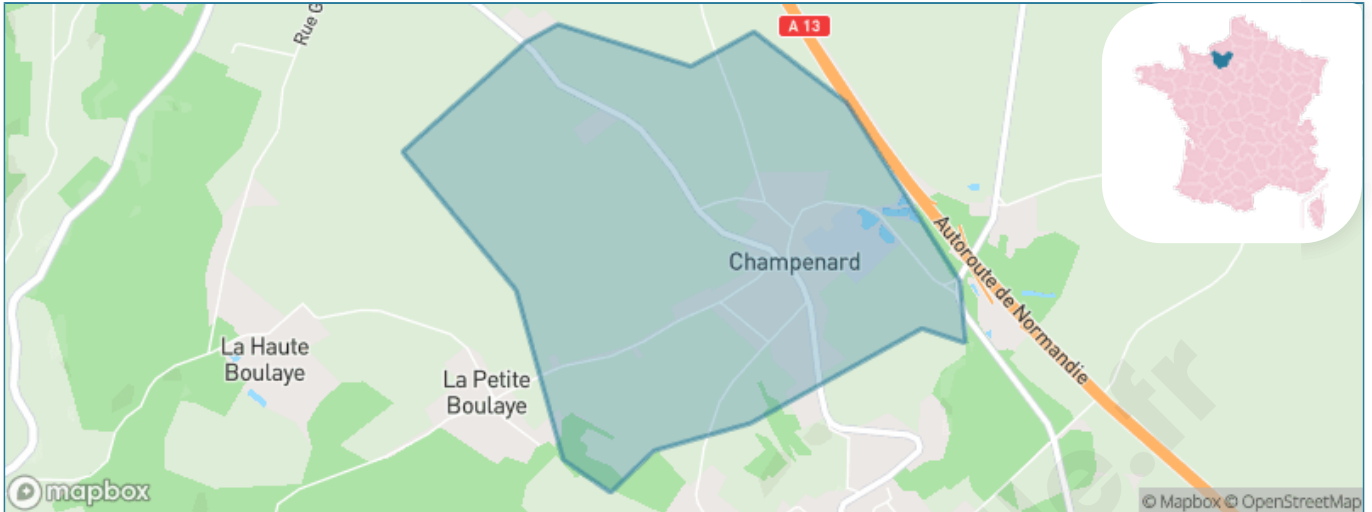

# Ville de Champenard

Présenté par

**BIEN** dans  
ma **VILLE** 

# Situation géographique

## i Informations clés

- **Région** : Normandie
- **Département** : Eure
- **Code postal** : 27600
- **Superficie** : 2 km<sup>2</sup>