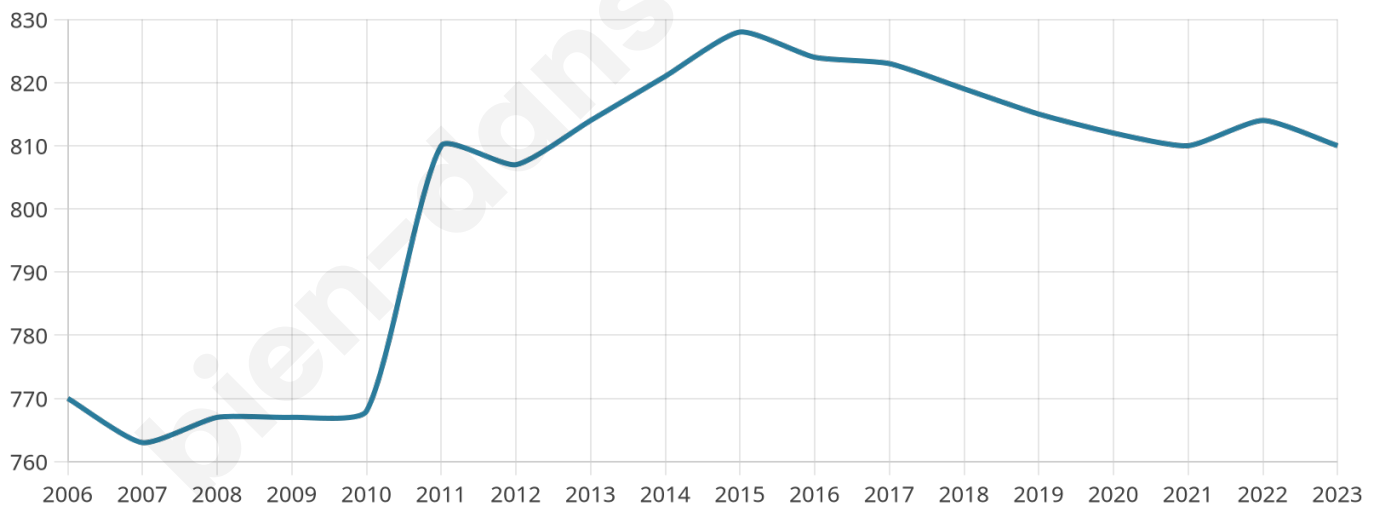

810

Age moyen

41 ans

Pop active

51.2%

Taux chômage

5.4%

Pop densité

62 h/km²

Revenu moyen

26 650 €/an

Evolution du nombre d'habitants

Sources : Institut national de la statistique et des études économiques (insee) selon Les dernières parutions officielles de 2024 portant sur les années 2020, 2021 et 2022.