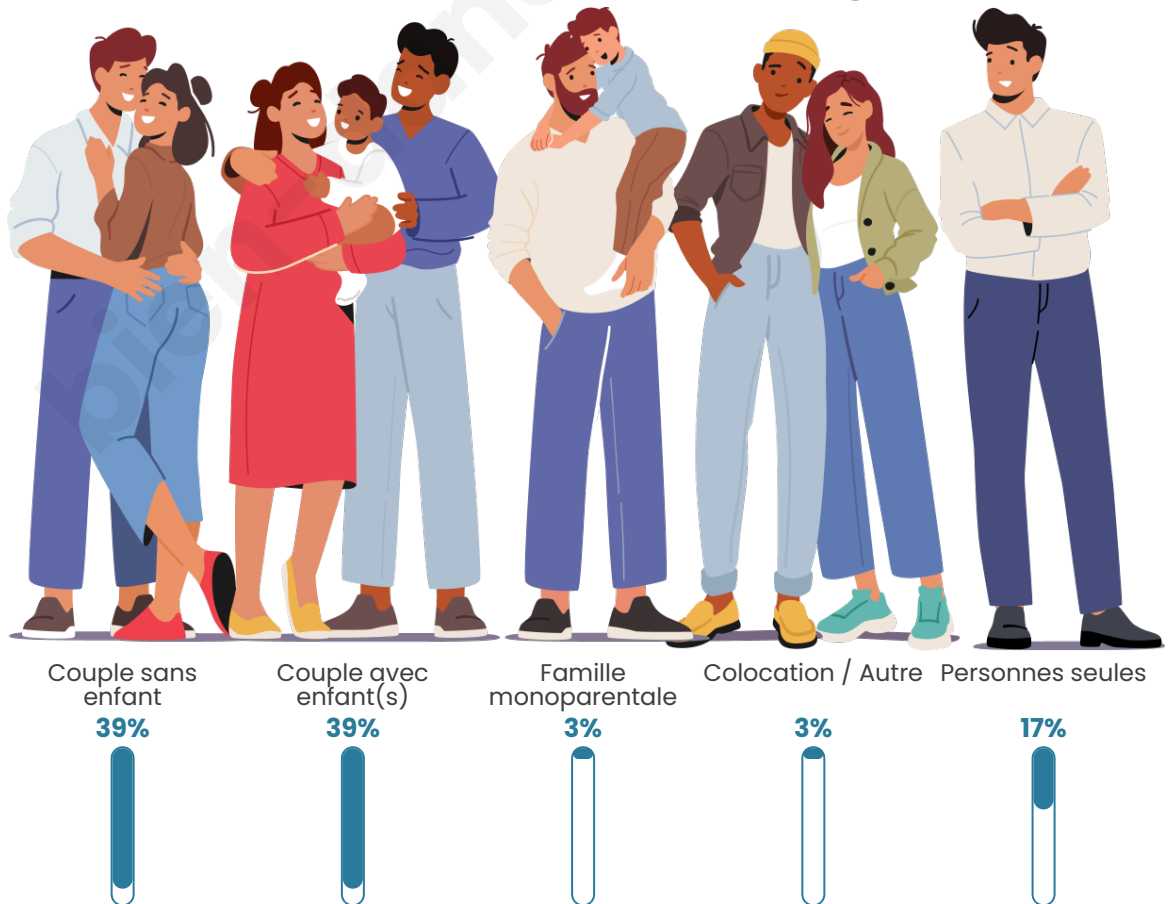

Tranche d'âge

Activité professionnelle

Niveau de diplôme

Composition des ménages

Profils électoraux

Premier tour

	Marine LE PEN	25.67 %
	Emmanuel MACRON	22.18 %
	Jean-Luc MÉLENCHON	19.10 %
	Éric ZEMMOUR	10.88 %
	Yannick JADOT	4.93 %
	Valérie PÉCRESE	4.93 %
	Nicolas DUPONT-AIGNAN	3.70 %
	Jean LASSALLE	3.29 %
	Fabien ROUSSEL	2.87 %
	Anne HIDALGO	1.03 %
	Philippe POUTOU	1.03 %
	Nathalie ARTHAUD	0.41 %