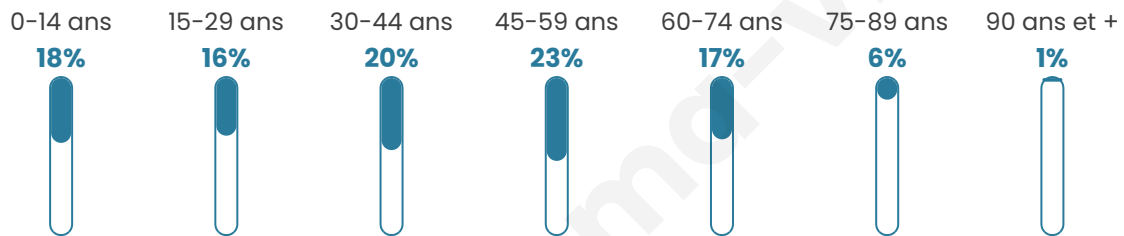

810

Age moyen

41 ans

Pop active

51.2%

Taux chômage

5.4%

Pop densité

62 h/km²

Revenu moyen

26 650 €/an

Evolution du nombre d'habitants

Sources : Institut national de la statistique et des études économiques (insee) selon Les dernières parutions officielles de 2024 portant sur les années 2020, 2021 et 2022.

Tranche d'âge

Activité professionnelle

Niveau de diplôme

Composition des ménages

Profils électoraux

Premier tour

	Marine LE PEN	25.67 %
	Emmanuel MACRON	22.18 %
	Jean-Luc MÉLENCHON	19.10 %
	Éric ZEMMOUR	10.88 %
	Yannick JADOT	4.93 %
	Valérie PÉCRESE	4.93 %
	Nicolas DUPONT-AIGNAN	3.70 %
	Jean LASSALLE	3.29 %
	Fabien ROUSSEL	2.87 %
	Anne HIDALGO	1.03 %
	Philippe POUTOU	1.03 %
	Nathalie ARTHAUD	0.41 %