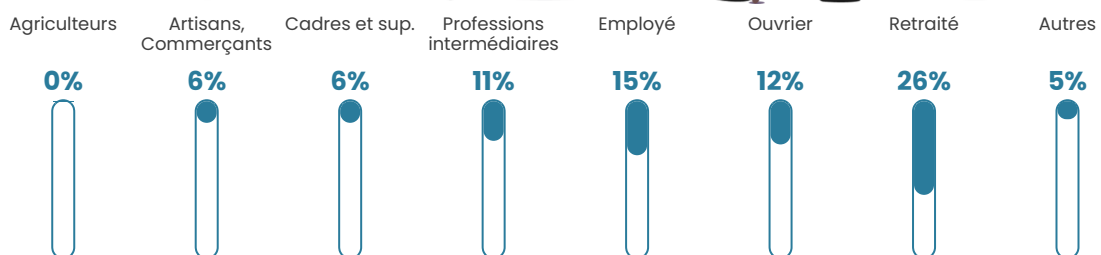

62 h/km²

Revenu moyen

26 650 €/an

Evolution du nombre d'habitants

Sources : Institut national de la statistique et des études économiques (insee) selon Les dernières parutions officielles de 2024 portant sur les années 2020, 2021 et 2022.

Tranche d'âge

Activité professionnelle

Niveau de diplôme

Composition des ménages

Profils électoraux

Premier tour

	Marine LE PEN	25.67 %
	Emmanuel MACRON	22.18 %
	Jean-Luc MÉLENCHON	19.10 %
	Éric ZEMMOUR	10.88 %
	Yannick JADOT	4.93 %
	Valérie PÉCRESE	4.93 %
	Nicolas DUPONT-AIGNAN	3.70 %
	Jean LASSALLE	3.29 %
	Fabien ROUSSEL	2.87 %
	Anne HIDALGO	1.03 %
	Philippe POUTOU	1.03 %
	Nathalie ARTHAUD	0.41 %