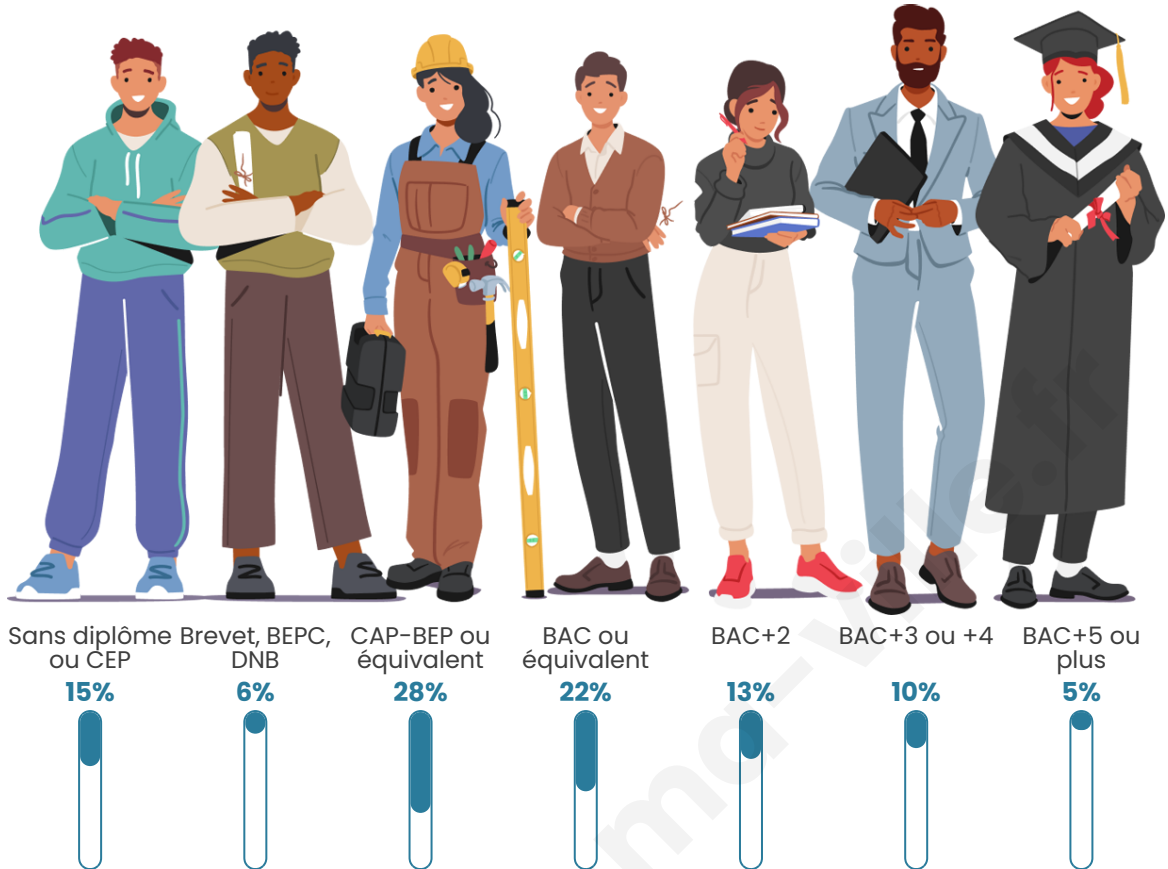

810

Age moyen

41 ans

Pop active

51.2%

Taux chômage

5.4%

Pop densité

Tranche d'âge

Activité professionnelle

Niveau de diplôme

Composition des ménages

Profils électoraux

Premier tour

	Marine LE PEN	25.67 %
	Emmanuel MACRON	22.18 %
	Jean-Luc MÉLENCHON	19.10 %
	Éric ZEMMOUR	10.88 %
	Yannick JADOT	4.93 %
	Valérie PÉCRESE	4.93 %
	Nicolas DUPONT-AIGNAN	3.70 %
	Jean LASSALLE	3.29 %
	Fabien ROUSSEL	2.87 %
	Anne HIDALGO	1.03 %
	Philippe POUTOU	1.03 %
	Nathalie ARTHAUD	0.41 %