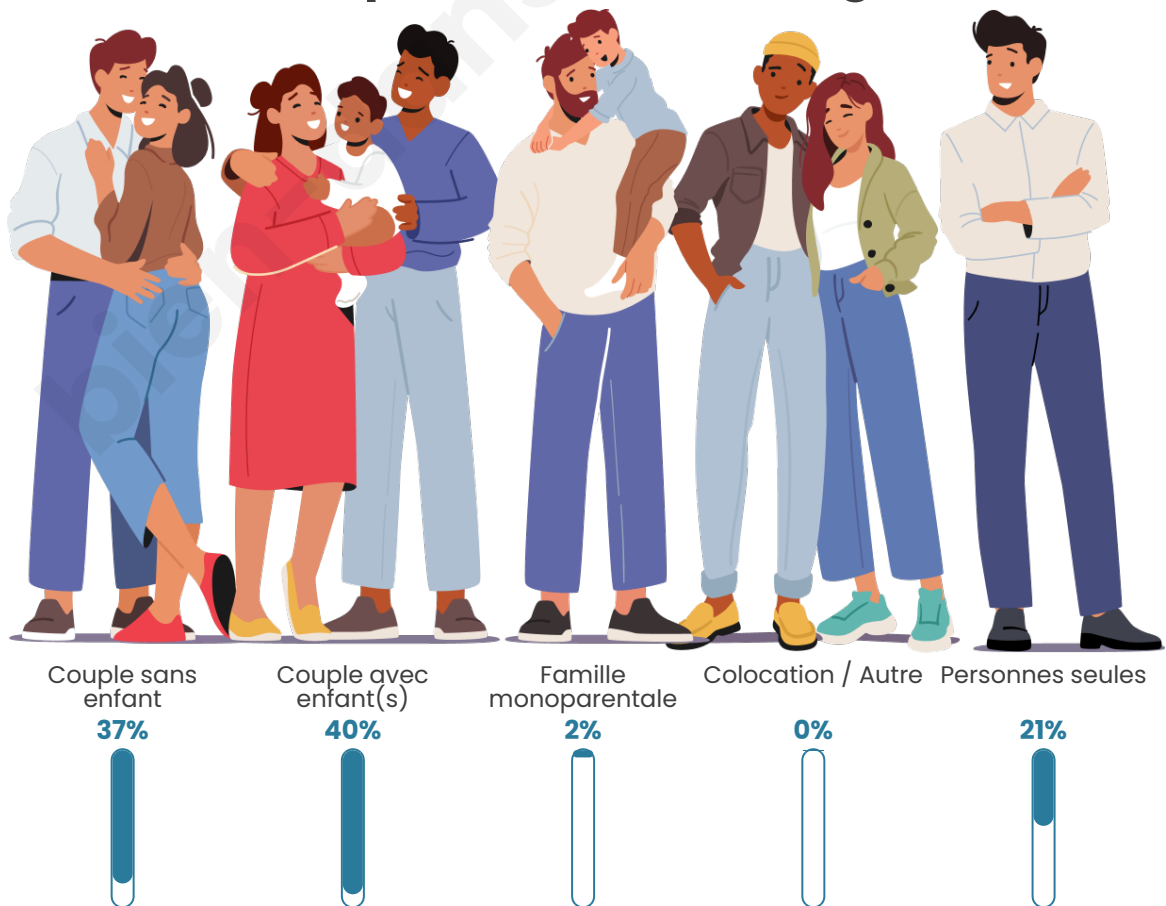

Tranche d'âge

Activité professionnelle

Niveau de diplôme

Composition des ménages

Profils électoraux

Premier tour

	Marine LE PEN	26.91 %
	Emmanuel MACRON	21.98 %
	Jean-Luc MÉLENCHON	19.51 %
	Éric ZEMMOUR	7.41 %
	Jean LASSALLE	6.17 %
	Valérie PÉCRESSÉ	4.94 %
	Yannick JADOT	3.21 %
	Fabien ROUSSEL	2.96 %
	Nicolas DUPONT-AIGNAN	2.96 %
	Anne HIDALGO	2.72 %
	Nathalie ARTHAUD	0.74 %
	Philippe POUTOU	0.49 %