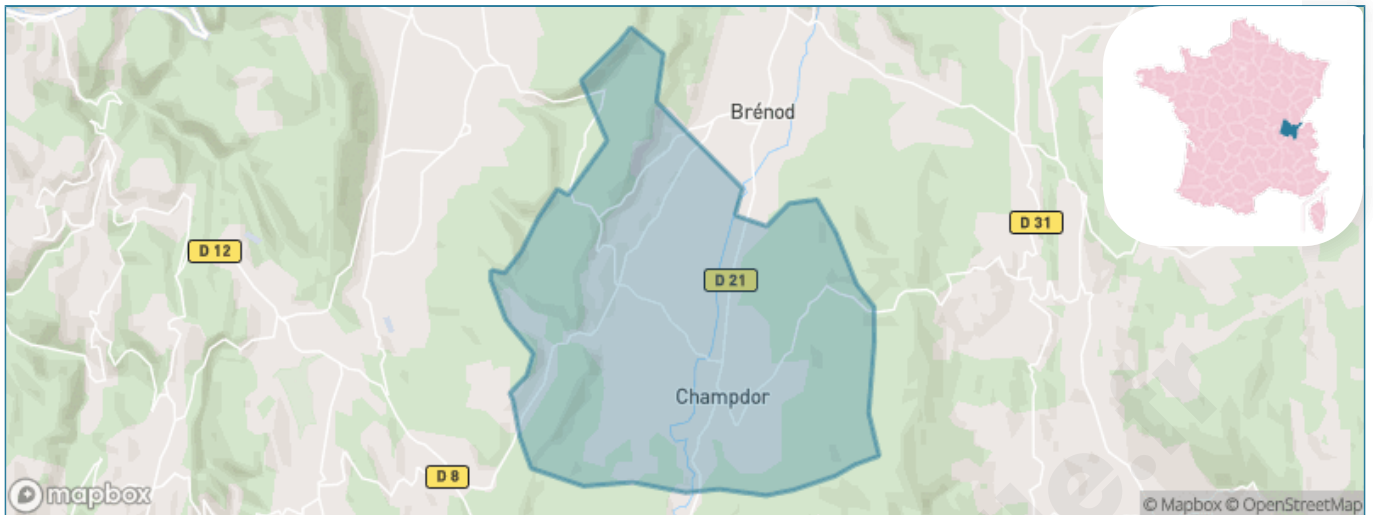

Situation géographique

i Informations clés

- **Région** : Auvergne-Rhône-Alpes
- **Département** : Ain
- **Code postal** : 01110
- **Superficie** : 31 km²

Statistiques sur la population

Nombre d'habitants