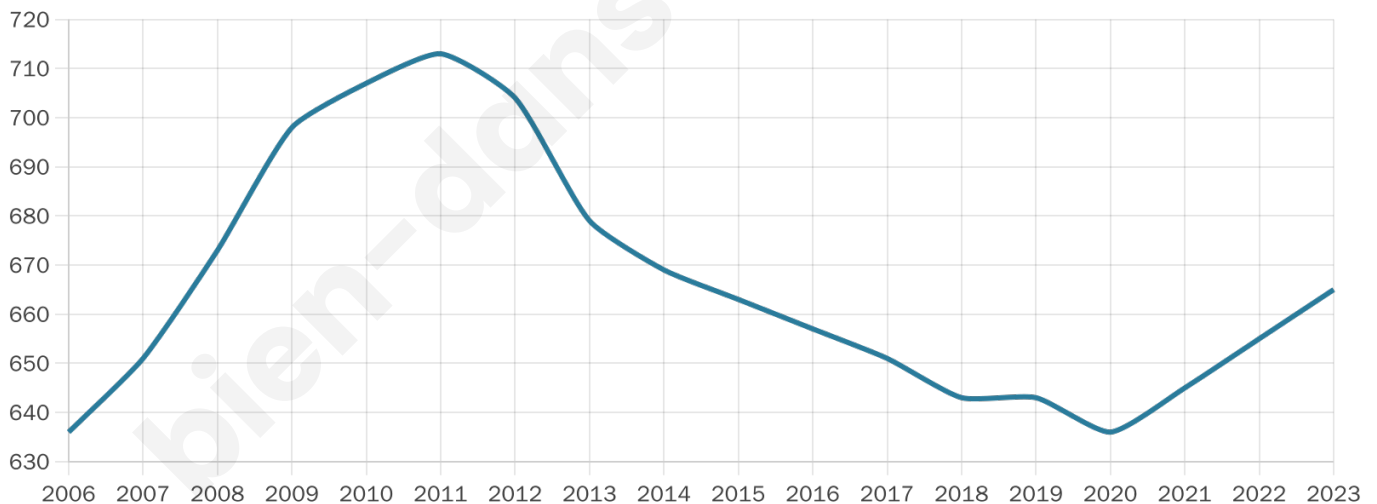

665

Age moyen

42 ans

Pop active

45.7%

Taux chômage

5.6%

Pop densité

21 h/km²

Revenu moyen

23 720 €/an

Evolution du nombre d'habitants

Sources : Institut national de la statistique et des études économiques (insee) selon Les dernières parutions officielles de 2024 portant sur les années 2020, 2021 et 2022.