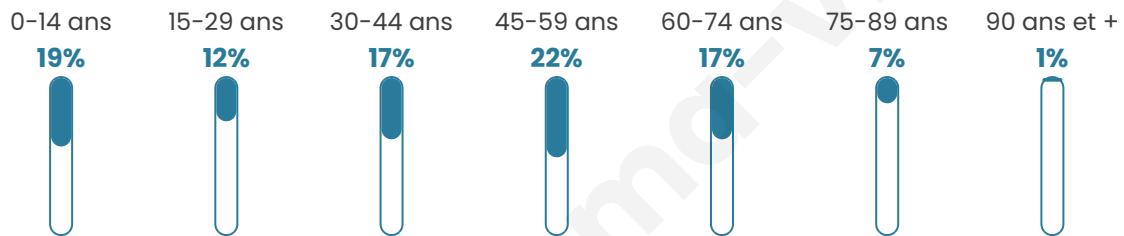

665

Age moyen

42 ans

Pop active

45.7%

Taux chômage

5.6%

Pop densité

21 h/km²

Revenu moyen

23 720 €/an

Evolution du nombre d'habitants

Sources : Institut national de la statistique et des études économiques (insee) selon Les dernières parutions officielles de 2024 portant sur les années 2020, 2021 et 2022.

Tranche d'âge

Activité professionnelle

Niveau de diplôme

Composition des ménages

Profils électoraux

Premier tour

	Marine LE PEN	26.91 %
	Emmanuel MACRON	21.98 %
	Jean-Luc MÉLENCHON	19.51 %
	Éric ZEMMOUR	7.41 %
	Jean LASSALLE	6.17 %
	Valérie PÉCRESSÉ	4.94 %
	Yannick JADOT	3.21 %
	Fabien ROUSSEL	2.96 %
	Nicolas DUPONT-AIGNAN	2.96 %
	Anne HIDALGO	2.72 %
	Nathalie ARTHAUD	0.74 %
	Philippe POUTOU	0.49 %

541 inscrits

Participation : 76.71%

Votes blancs : 2.41%

Votes nuls : 0.00%

Second tour

	Emmanuel MACRON	46,18 %
	Marine LE PEN	53,82 %

539 inscrits

Participation : 74.21%