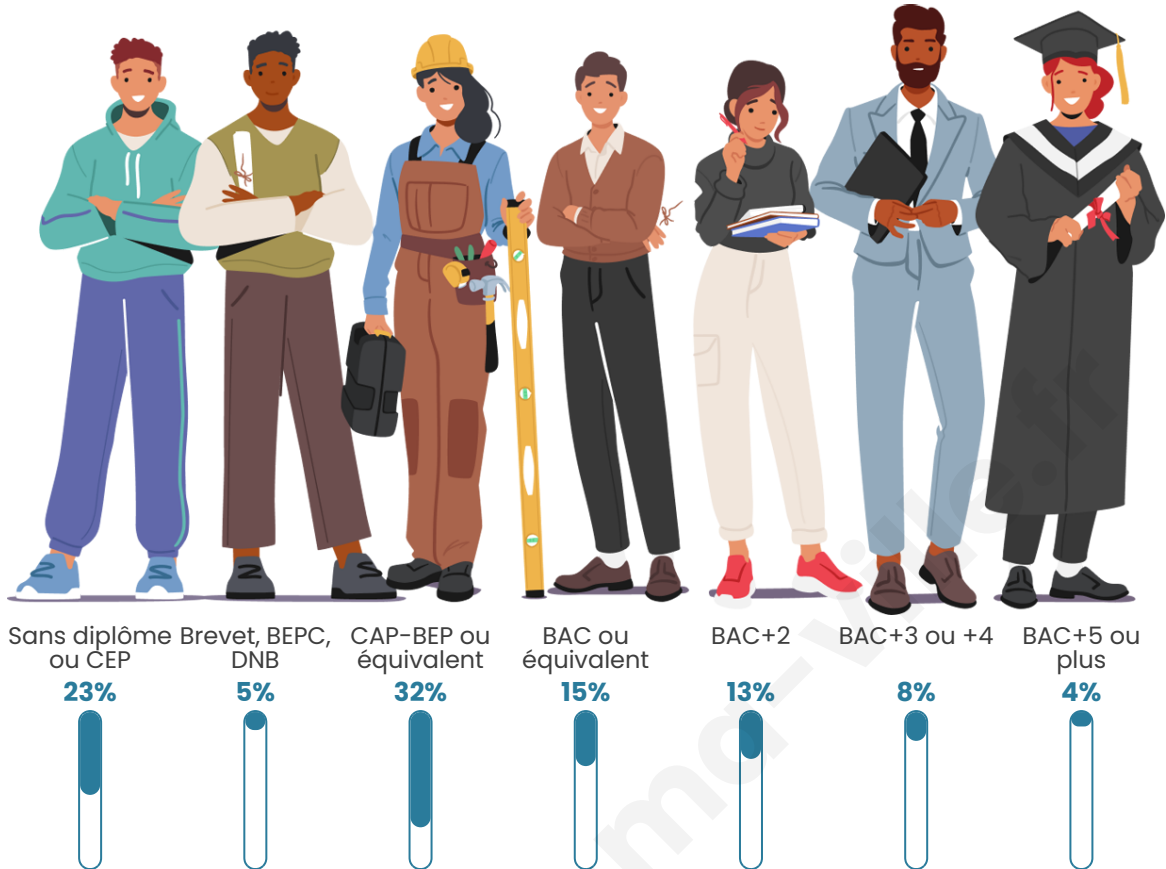

665

Age moyen

42 ans

Pop active

45.7%

Taux chômage

5.6%

Pop densité

Tranche d'âge

Activité professionnelle

Niveau de diplôme

Composition des ménages

Profils électoraux

Premier tour

	Marine LE PEN	26.91 %
	Emmanuel MACRON	21.98 %
	Jean-Luc MÉLENCHON	19.51 %
	Éric ZEMMOUR	7.41 %
	Jean LASSALLE	6.17 %
	Valérie PÉCRESSÉ	4.94 %
	Yannick JADOT	3.21 %
	Fabien ROUSSEL	2.96 %
	Nicolas DUPONT-AIGNAN	2.96 %
	Anne HIDALGO	2.72 %
	Nathalie ARTHAUD	0.74 %
	Philippe POUTOU	0.49 %