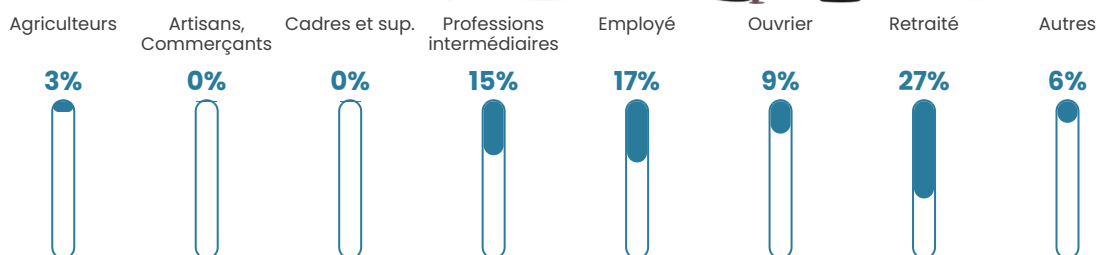

21 h/km²

Revenu moyen

23 720 €/an

Evolution du nombre d'habitants

Sources : Institut national de la statistique et des études économiques (insee) selon Les dernières parutions officielles de 2024 portant sur les années 2020, 2021 et 2022.

Tranche d'âge

Activité professionnelle

Niveau de diplôme

Composition des ménages

Profils électoraux

Premier tour

	Marine LE PEN	26.91 %
	Emmanuel MACRON	21.98 %
	Jean-Luc MÉLENCHON	19.51 %
	Éric ZEMMOUR	7.41 %
	Jean LASSALLE	6.17 %
	Valérie PÉCRESSÉ	4.94 %
	Yannick JADOT	3.21 %
	Fabien ROUSSEL	2.96 %
	Nicolas DUPONT-AIGNAN	2.96 %
	Anne HIDALGO	2.72 %
	Nathalie ARTHAUD	0.74 %
	Philippe POUTOU	0.49 %