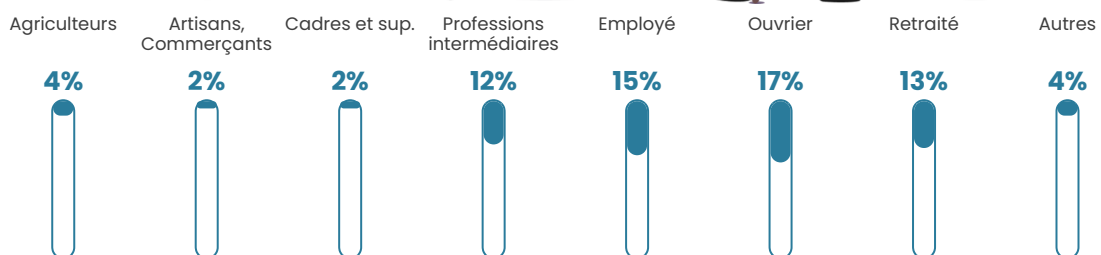

35 h/km²

Revenu moyen

20 900 €/an

Evolution du nombre d'habitants

Sources : Institut national de la statistique et des études économiques (insee) selon Les dernières parutions officielles de 2024 portant sur les années 2020, 2021 et 2022.

Tranche d'âge

Activité professionnelle

Niveau de diplôme

Composition des ménages

Profils électoraux

Premier tour

	Marine LE PEN	37.50 %
	Jean-Luc MÉLENCHON	22.66 %
	Emmanuel MACRON	15.63 %
	Yannick JADOT	6.64 %
	Jean LASSALLE	5.86 %
	Nicolas DUPONT-AIGNAN	3.91 %
	Éric ZEMMOUR	2.73 %
	Valérie PÉCRESE	2.73 %
	Anne HIDALGO	0.78 %
	Philippe POUTOU	0.78 %
	Nathalie ARTHAUD	0.39 %
	Fabien ROUSSEL	0.39 %