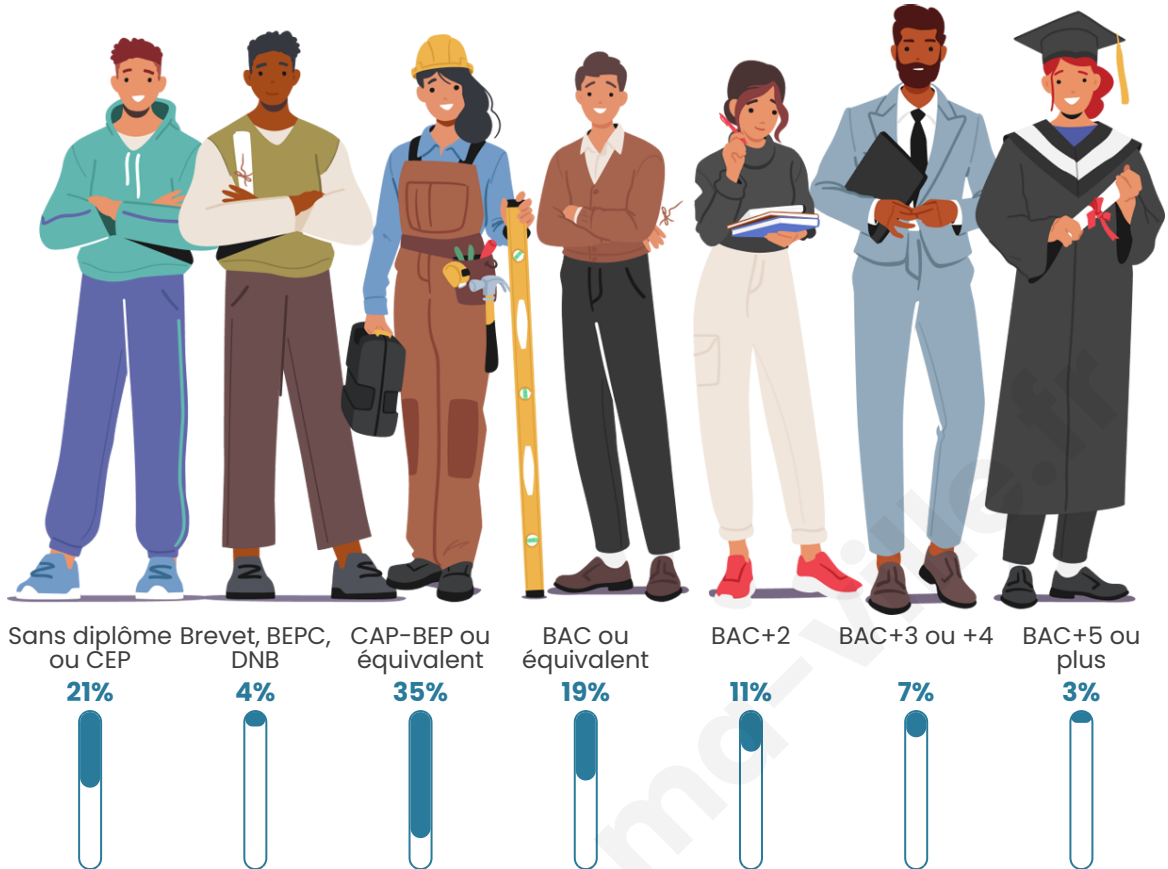

425

Age moyen

39 ans

Pop active

50.6%

Taux chômage

11.3%

Pop densité

Tranche d'âge

Activité professionnelle

Niveau de diplôme

Composition des ménages

Profils électoraux

Premier tour

	Marine LE PEN	37.50 %
	Jean-Luc MÉLENCHON	22.66 %
	Emmanuel MACRON	15.63 %
	Yannick JADOT	6.64 %
	Jean LASSALLE	5.86 %
	Nicolas DUPONT-AIGNAN	3.91 %
	Éric ZEMMOUR	2.73 %
	Valérie PÉCRESE	2.73 %
	Anne HIDALGO	0.78 %
	Philippe POUTOU	0.78 %
	Nathalie ARTHAUD	0.39 %
	Fabien ROUSSEL	0.39 %