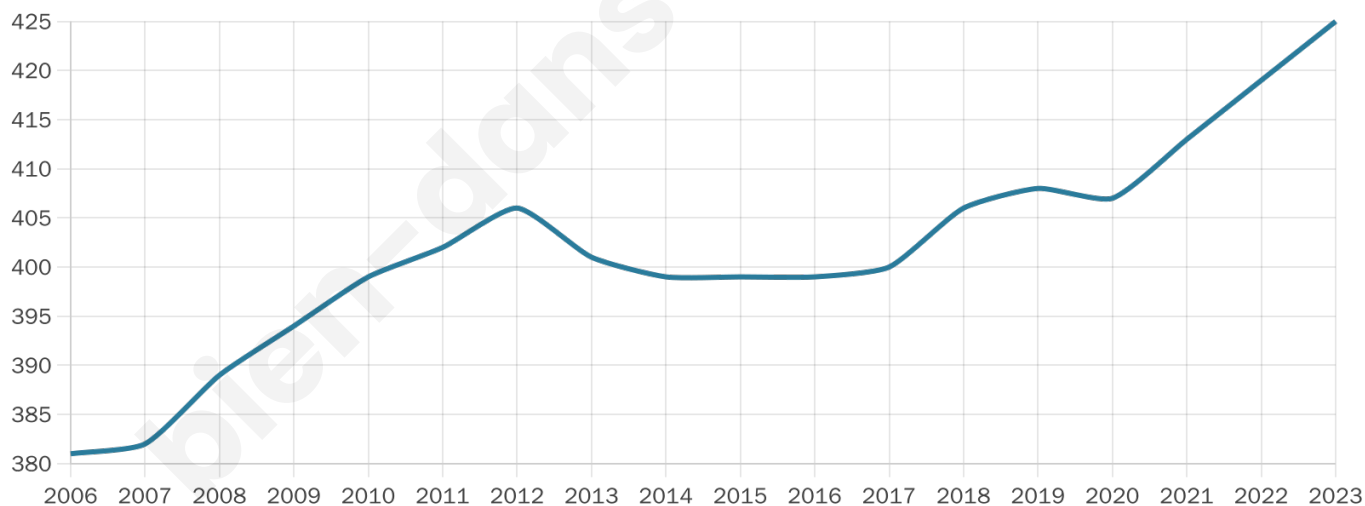

425

Age moyen

39 ans

Pop active

50.6%

Taux chômage

11.3%

Pop densité

35 h/km²

Revenu moyen

20 900 €/an

Evolution du nombre d'habitants

Sources : Institut national de la statistique et des études économiques (insee) selon Les dernières parutions officielles de 2024 portant sur les années 2020, 2021 et 2022.