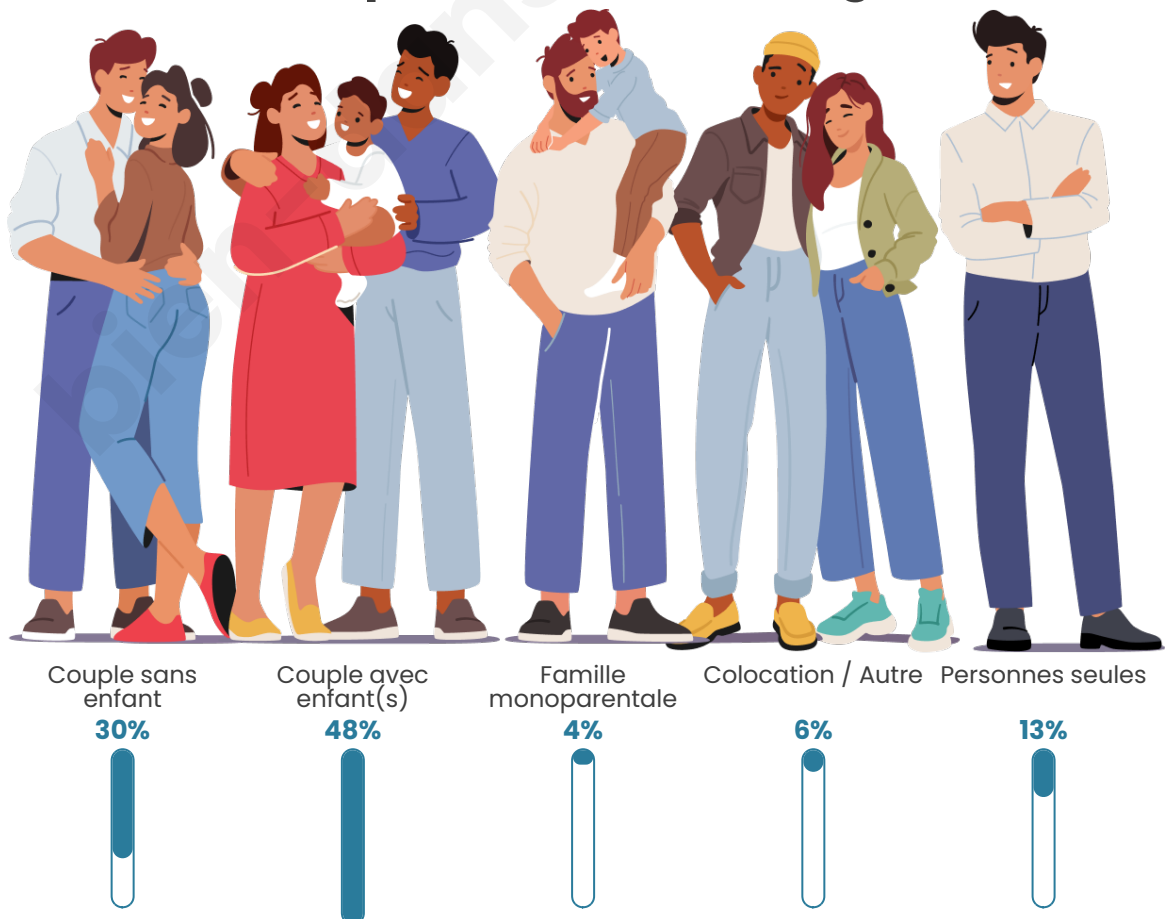

Tranche d'âge

Activité professionnelle

Niveau de diplôme

Composition des ménages

Profils électoraux

Premier tour

	Marine LE PEN	37.50 %
	Jean-Luc MÉLENCHON	22.66 %
	Emmanuel MACRON	15.63 %
	Yannick JADOT	6.64 %
	Jean LASSALLE	5.86 %
	Nicolas DUPONT-AIGNAN	3.91 %
	Éric ZEMMOUR	2.73 %
	Valérie PÉCRESE	2.73 %
	Anne HIDALGO	0.78 %
	Philippe POUTOU	0.78 %
	Nathalie ARTHAUD	0.39 %
	Fabien ROUSSEL	0.39 %