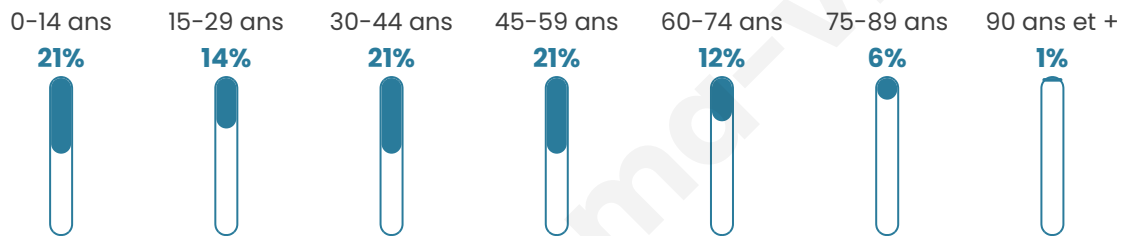

425

Age moyen

39 ans

Pop active

50.6%

Taux chômage

11.3%

Pop densité

35 h/km²

Revenu moyen

20 900 €/an

Evolution du nombre d'habitants

Sources : Institut national de la statistique et des études économiques (insee) selon Les dernières parutions officielles de 2024 portant sur les années 2020, 2021 et 2022.

Tranche d'âge

Activité professionnelle

Niveau de diplôme

Composition des ménages

Profils électoraux

Premier tour

	Marine LE PEN	37.50 %
	Jean-Luc MÉLENCHON	22.66 %
	Emmanuel MACRON	15.63 %
	Yannick JADOT	6.64 %
	Jean LASSALLE	5.86 %
	Nicolas DUPONT-AIGNAN	3.91 %
	Éric ZEMMOUR	2.73 %
	Valérie PÉCRESE	2.73 %
	Anne HIDALGO	0.78 %
	Philippe POUTOU	0.78 %
	Nathalie ARTHAUD	0.39 %
	Fabien ROUSSEL	0.39 %

331 inscrits

Participation : 78.25%

Votes blancs : 1.16%

Votes nuls : 0.00%

Second tour

	Emmanuel MACRON	38,79 %
	Marine LE PEN	61,21 %

331 inscrits

Participation : 76.44%