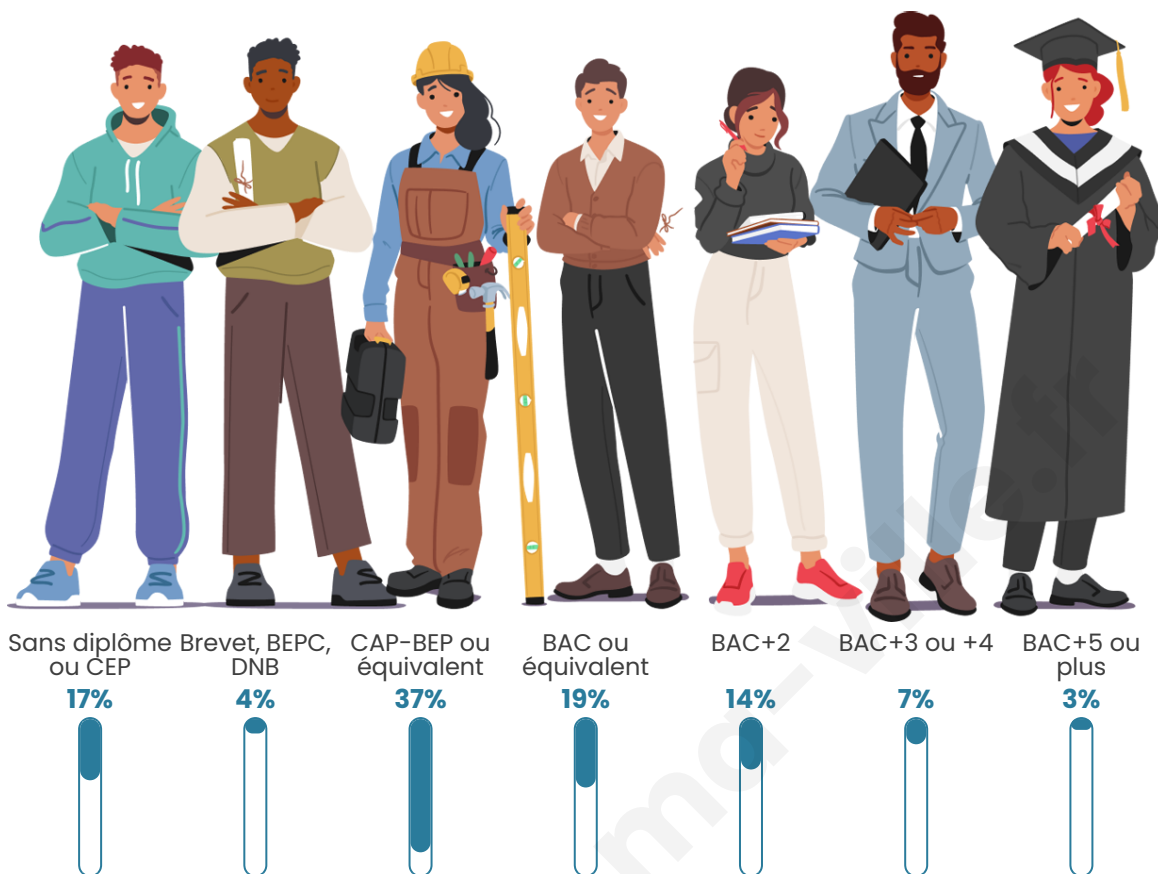

Statistiques sur la population

Nombre d'habitants

445

Age moyen

43 ans

Pop active

47.2%

Taux chômage

5.6%

Pop densité

64 h/km²

Revenu moyen

22 610 €/an

Evolution du nombre d'habitants

Sources : Institut national de la statistique et des études économiques (insee) selon Les dernières parutions officielles de 2024 portant sur les années 2020, 2021 et 2022.

Tranche d'âge

Activité professionnelle

Niveau de diplôme

Composition des ménages

Profils électoraux

Premier tour

	Marine LE PEN	31.39 %
	Emmanuel MACRON	26.64 %
	Jean-Luc MÉLENCHON	9.49 %
	Éric ZEMMOUR	8.03 %
	Valérie PÉCRESSÉ	6.57 %
	Jean LASSALLE	4.74 %
	Fabien ROUSSEL	4.01 %
	Yannick JADOT	4.01 %
	Nicolas DUPONT-AIGNAN	3.65 %
	Anne HIDALGO	1.09 %
	Nathalie ARTHAUD	0.36 %
	Philippe POUTOU	0.00 %