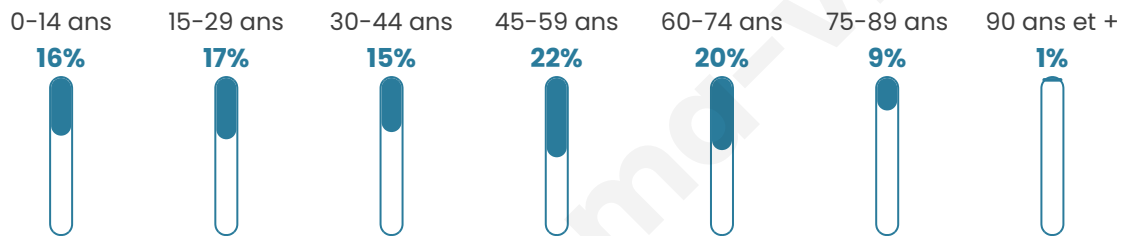

Statistiques sur la population

Nombre d'habitants

445

Age moyen

43 ans

Pop active

47.2%

Taux chômage

5.6%

Pop densité

64 h/km²

Revenu moyen

22 610 €/an

Evolution du nombre d'habitants

Sources : Institut national de la statistique et des études économiques (insee) selon Les dernières parutions officielles de 2024 portant sur les années 2020, 2021 et 2022.

Tranche d'âge

Activité professionnelle

Niveau de diplôme

Composition des ménages

Profils électoraux

Premier tour

	Marine LE PEN	31.39 %
	Emmanuel MACRON	26.64 %
	Jean-Luc MÉLENCHON	9.49 %
	Éric ZEMMOUR	8.03 %
	Valérie PÉCRESSÉ	6.57 %
	Jean LASSALLE	4.74 %
	Fabien ROUSSEL	4.01 %
	Yannick JADOT	4.01 %
	Nicolas DUPONT-AIGNAN	3.65 %
	Anne HIDALGO	1.09 %
	Nathalie ARTHAUD	0.36 %
	Philippe POUTOU	0.00 %

340 inscrits

Participation : 83.24%
Votes blancs : 2.83%
Votes nuls : 0.35%

Second tour

	Emmanuel MACRON	43,43 %
	Marine LE PEN	56,57 %

340 inscrits

Participation : 83.82%
Votes blancs : 10.18%
Votes nuls : 1.75%