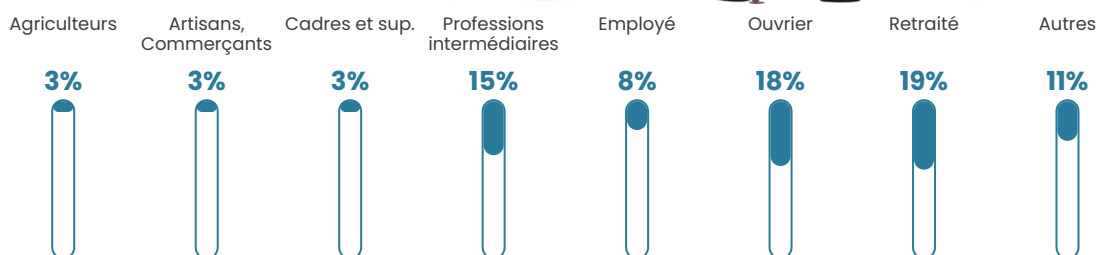

5.6%

Pop densité

64 h/km²

Revenu moyen

22 610 €/an

Evolution du nombre d'habitants

Sources : Institut national de la statistique et des études économiques (insee) selon Les dernières parutions officielles de 2024 portant sur les années 2020, 2021 et 2022.

Tranche d'âge

Activité professionnelle

Niveau de diplôme

Composition des ménages

Profils électoraux

Premier tour

	Marine LE PEN	31.39 %
	Emmanuel MACRON	26.64 %
	Jean-Luc MÉLENCHON	9.49 %
	Éric ZEMMOUR	8.03 %
	Valérie PÉCRESSÉ	6.57 %
	Jean LASSALLE	4.74 %
	Fabien ROUSSEL	4.01 %
	Yannick JADOT	4.01 %
	Nicolas DUPONT-AIGNAN	3.65 %
	Anne HIDALGO	1.09 %
	Nathalie ARTHAUD	0.36 %
	Philippe POUTOU	0.00 %