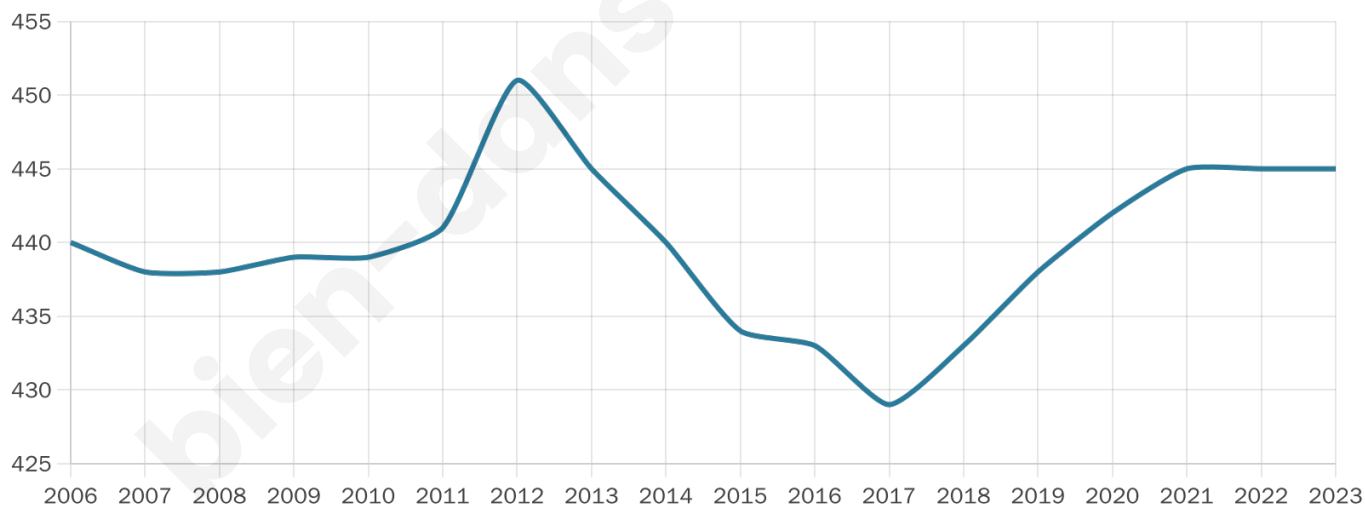

Statistiques sur la population

Nombre d'habitants

445

Age moyen

43 ans

Pop active

47.2%

Taux chômage

5.6%

Pop densité

64 h/km²

Revenu moyen

22 610 €/an

Evolution du nombre d'habitants

Sources : Institut national de la statistique et des études économiques (insee) selon Les dernières parutions officielles de 2024 portant sur les années 2020, 2021 et 2022.

Tranche d'âge

Activité professionnelle

Niveau de diplôme

Composition des ménages

Profils électoraux

Premier tour

	Marine LE PEN	31.39 %
	Emmanuel MACRON	26.64 %
	Jean-Luc MÉLENCHON	9.49 %
	Éric ZEMMOUR	8.03 %
	Valérie PÉCRESSÉ	6.57 %
	Jean LASSALLE	4.74 %
	Fabien ROUSSEL	4.01 %
	Yannick JADOT	4.01 %
	Nicolas DUPONT-AIGNAN	3.65 %
	Anne HIDALGO	1.09 %
	Nathalie ARTHAUD	0.36 %
	Philippe POUTOU	0.00 %