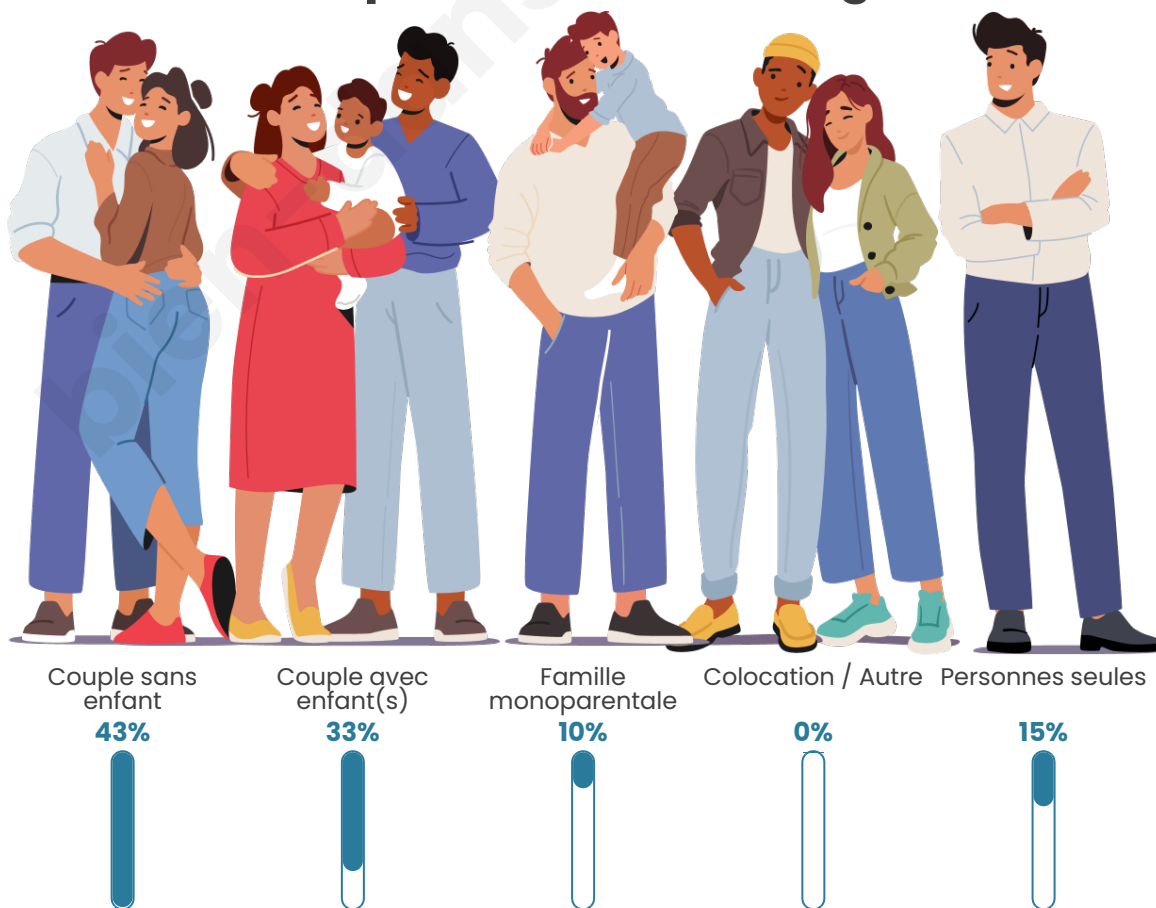

Tranche d'âge

Activité professionnelle

Niveau de diplôme

Composition des ménages

Profils électoraux

Premier tour

	Marine LE PEN	31.39 %
	Emmanuel MACRON	26.64 %
	Jean-Luc MÉLENCHON	9.49 %
	Éric ZEMMOUR	8.03 %
	Valérie PÉCRESSÉ	6.57 %
	Jean LASSALLE	4.74 %
	Fabien ROUSSEL	4.01 %
	Yannick JADOT	4.01 %
	Nicolas DUPONT-AIGNAN	3.65 %
	Anne HIDALGO	1.09 %
	Nathalie ARTHAUD	0.36 %
	Philippe POUTOU	0.00 %