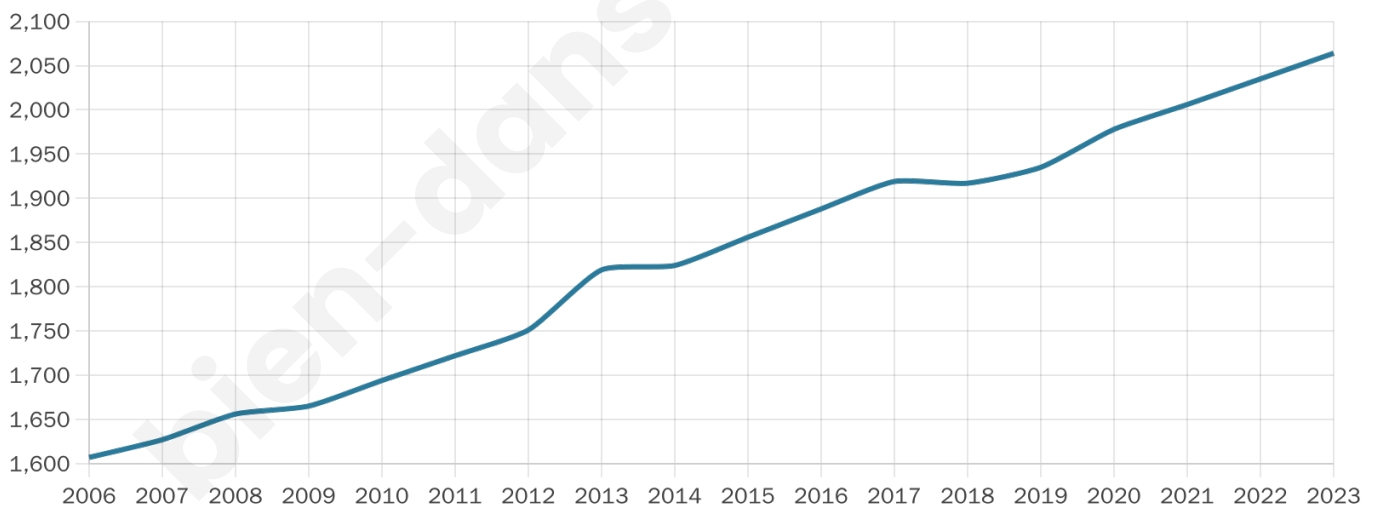

# Statistiques sur la population

Nombre d'habitants

**2 064**

Age moyen

**44 ans**

Pop active

**45.4%**

Taux chômage

**6.3%**

Pop densité

**115 h/km<sup>2</sup>**

Revenu moyen

**23 940 €/an**

## Evolution du nombre d'habitants

Sources : Institut national de la statistique et des études économiques (insee) selon Les dernières parutions officielles de 2024 portant sur les années 2020, 2021 et 2022.