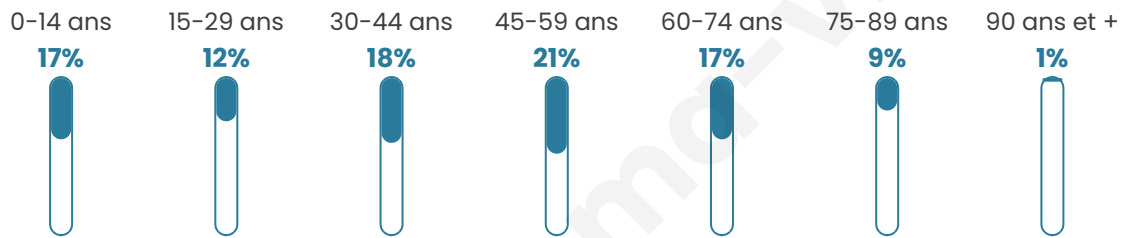

# Statistiques sur la population

Nombre d'habitants

**2 064**

Age moyen

**44 ans**

Pop active

**45.4%**

Taux chômage

**6.3%**

Pop densité

**115 h/km<sup>2</sup>**

Revenu moyen

**23 940 €/an**

## Evolution du nombre d'habitants

Sources : Institut national de la statistique et des études économiques (insee) selon Les dernières parutions officielles de 2024 portant sur les années 2020, 2021 et 2022.

## Tranche d'âge