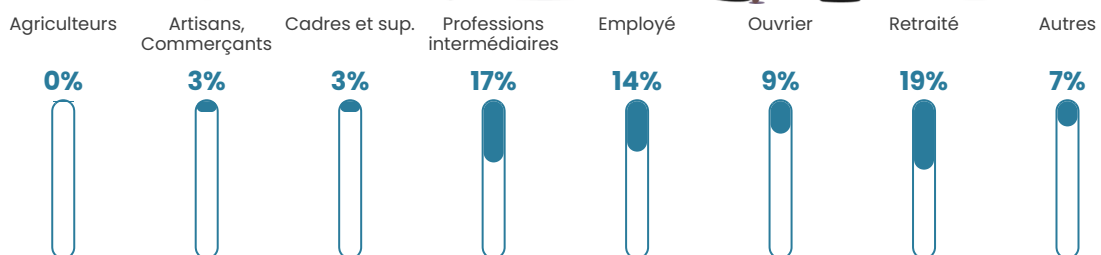

185 h/km²

Revenu moyen

26 330 €/an

Evolution du nombre d'habitants

Sources : Institut national de la statistique et des études économiques (insee) selon Les dernières parutions officielles de 2024 portant sur les années 2020, 2021 et 2022.

Tranche d'âge

Activité professionnelle

Niveau de diplôme

Composition des ménages

Profils électoraux

Premier tour

	Marine LE PEN	34.16 %
	Jean-Luc MÉLENCHON	20.39 %
	Emmanuel MACRON	18.46 %
	Valérie PÉCRESSÉ	5.79 %
	Éric ZEMMOUR	5.23 %
	Yannick JADOT	4.13 %
	Nicolas DUPONT-AIGNAN	3.86 %
	Jean LASSALLE	2.20 %
	Anne HIDALGO	2.20 %
	Philippe POUTOU	1.65 %
	Fabien ROUSSEL	1.38 %
	Nathalie ARTHAUD	0.55 %