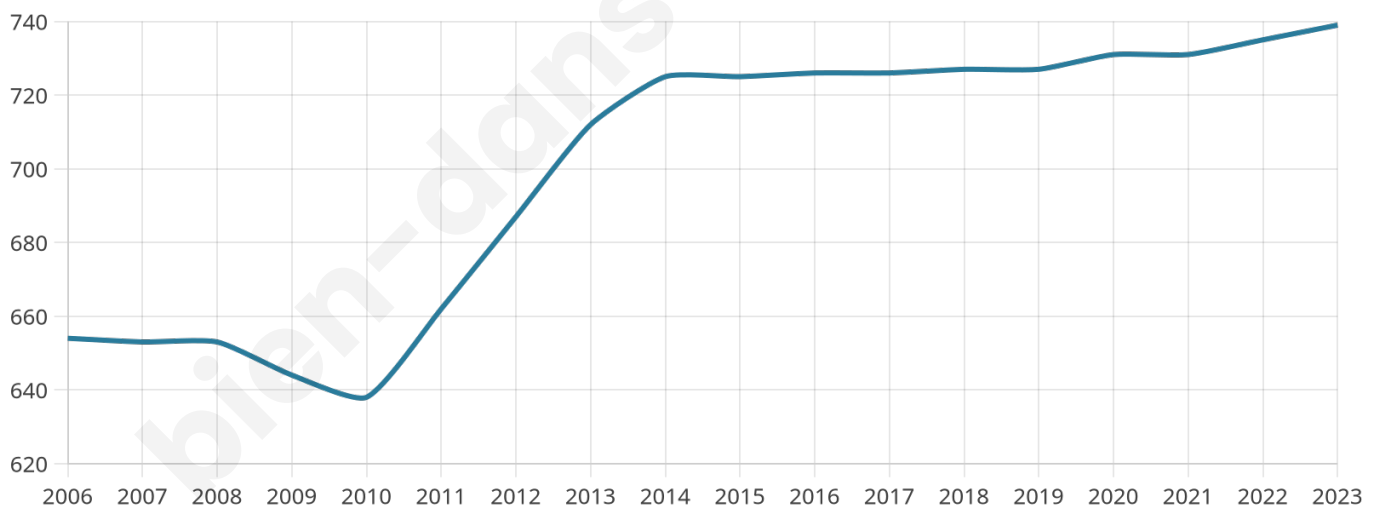

739

Age moyen

37 ans

Pop active

50.9%

Taux chômage

6.3%

Pop densité

185 h/km²

Revenu moyen

26 330 €/an

Evolution du nombre d'habitants

Sources : Institut national de la statistique et des études économiques (insee) selon Les dernières parutions officielles de 2024 portant sur les années 2020, 2021 et 2022.