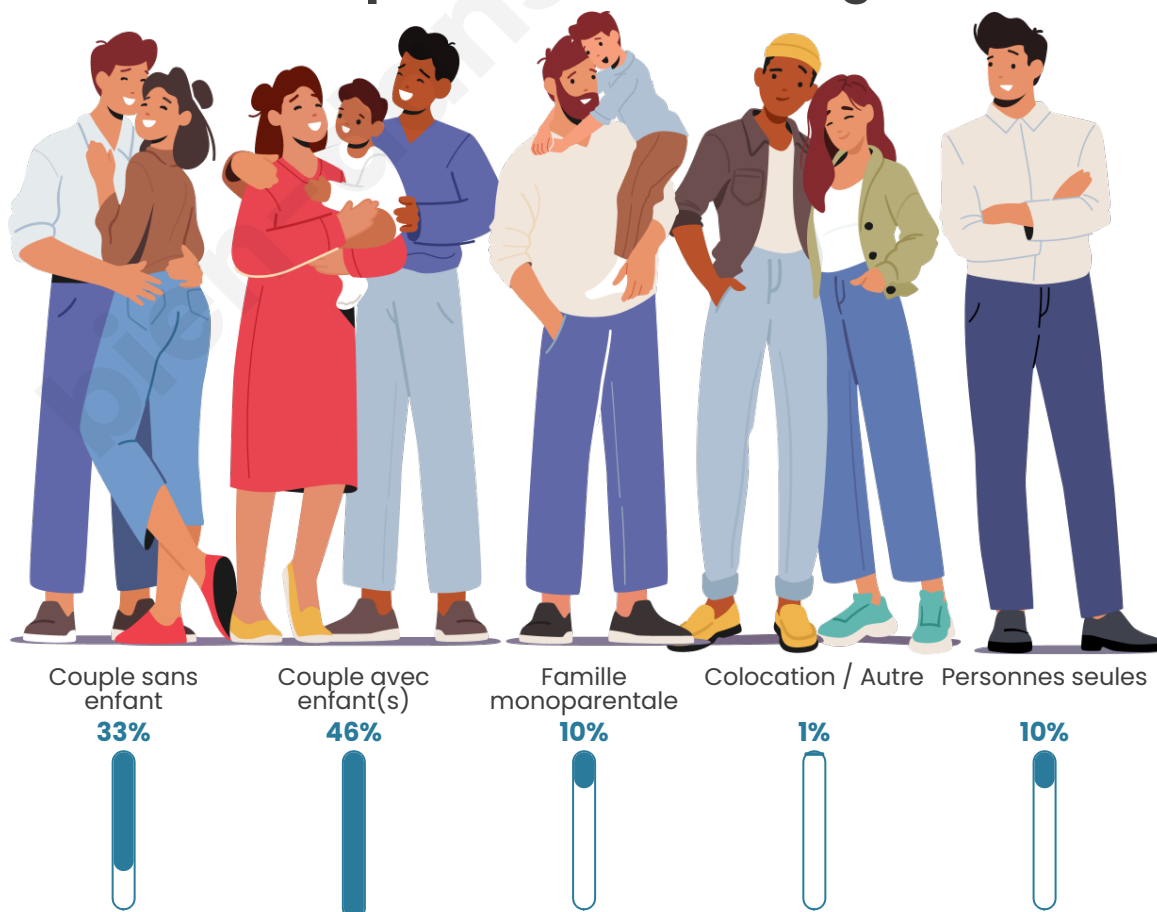

Tranche d'âge

Activité professionnelle

Niveau de diplôme

Composition des ménages

Profils électoraux

Premier tour

	Marine LE PEN	34.16 %
	Jean-Luc MÉLENCHON	20.39 %
	Emmanuel MACRON	18.46 %
	Valérie PÉCRESSÉ	5.79 %
	Éric ZEMMOUR	5.23 %
	Yannick JADOT	4.13 %
	Nicolas DUPONT-AIGNAN	3.86 %
	Jean LASSALLE	2.20 %
	Anne HIDALGO	2.20 %
	Philippe POUTOU	1.65 %
	Fabien ROUSSEL	1.38 %
	Nathalie ARTHAUD	0.55 %