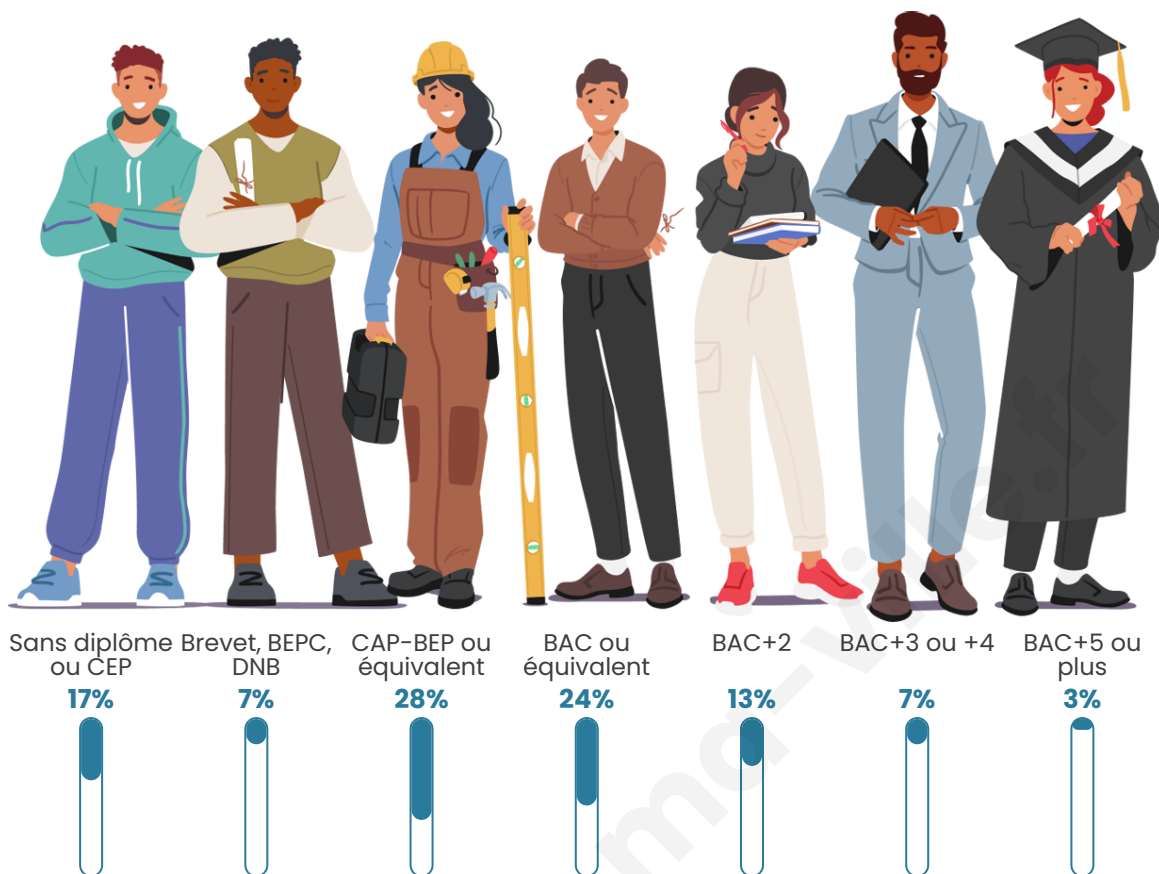

739

Age moyen

37 ans

Pop active

50.9%

Taux chômage

6.3%

Pop densité

Tranche d'âge

Activité professionnelle

Niveau de diplôme

Composition des ménages

Profils électoraux

Premier tour

	Marine LE PEN	34.16 %
	Jean-Luc MÉLENCHON	20.39 %
	Emmanuel MACRON	18.46 %
	Valérie PÉCRESSÉ	5.79 %
	Éric ZEMMOUR	5.23 %
	Yannick JADOT	4.13 %
	Nicolas DUPONT-AIGNAN	3.86 %
	Jean LASSALLE	2.20 %
	Anne HIDALGO	2.20 %
	Philippe POUTOU	1.65 %
	Fabien ROUSSEL	1.38 %
	Nathalie ARTHAUD	0.55 %