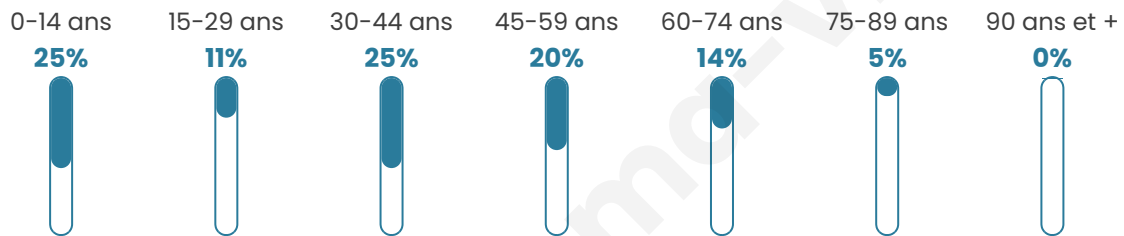

739

Age moyen

37 ans

Pop active

50.9%

Taux chômage

6.3%

Pop densité

185 h/km²

Revenu moyen

26 330 €/an

Evolution du nombre d'habitants

Sources : Institut national de la statistique et des études économiques (insee) selon Les dernières parutions officielles de 2024 portant sur les années 2020, 2021 et 2022.

Tranche d'âge

Activité professionnelle

Niveau de diplôme

Composition des ménages

Profils électoraux

Premier tour

	Marine LE PEN	34.16 %
	Jean-Luc MÉLENCHON	20.39 %
	Emmanuel MACRON	18.46 %
	Valérie PÉCRESSÉ	5.79 %
	Éric ZEMMOUR	5.23 %
	Yannick JADOT	4.13 %
	Nicolas DUPONT-AIGNAN	3.86 %
	Jean LASSALLE	2.20 %
	Anne HIDALGO	2.20 %
	Philippe POUTOU	1.65 %
	Fabien ROUSSEL	1.38 %
	Nathalie ARTHAUD	0.55 %