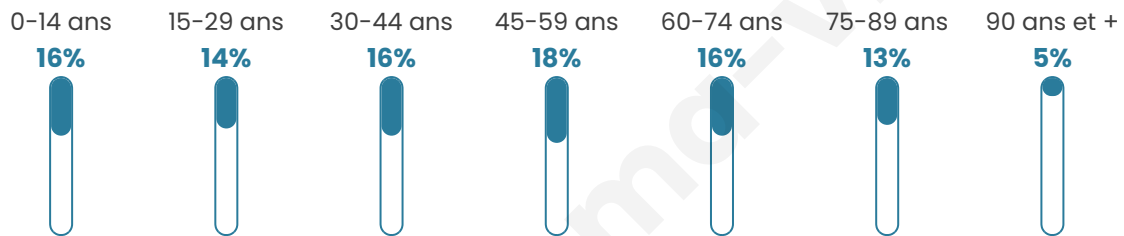

# Statistiques sur la population

Nombre d'habitants

**1 784**

Age moyen

**46 ans**

Pop active

**43.6%**

Taux chômage

**9.3%**

Pop densité

**85 h/km<sup>2</sup>**

Revenu moyen

**22 420 €/an**

## Evolution du nombre d'habitants

Sources : Institut national de la statistique et des études économiques (insee) selon Les dernières parutions officielles de 2024 portant sur les années 2020, 2021 et 2022.

## Tranche d'âge