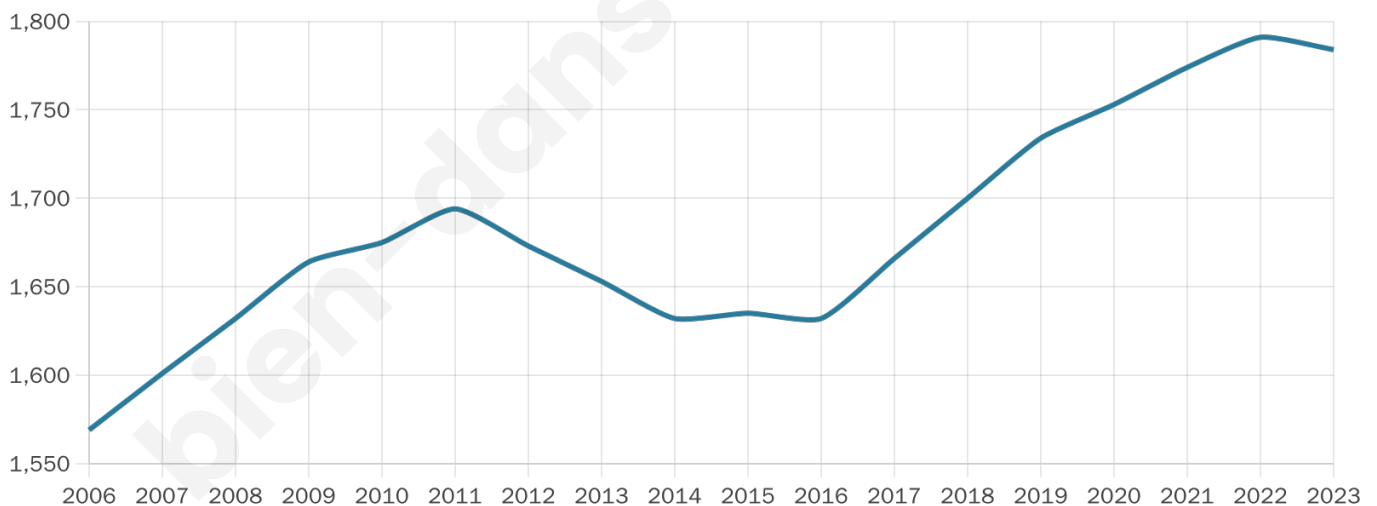

# Statistiques sur la population

Nombre d'habitants

**1 784**

Age moyen

**46 ans**

Pop active

**43.6%**

Taux chômage

**9.3%**

Pop densité

**85 h/km<sup>2</sup>**

Revenu moyen

**22 420 €/an**

## Evolution du nombre d'habitants

Sources : Institut national de la statistique et des études économiques (insee) selon Les dernières parutions officielles de 2024 portant sur les années 2020, 2021 et 2022.