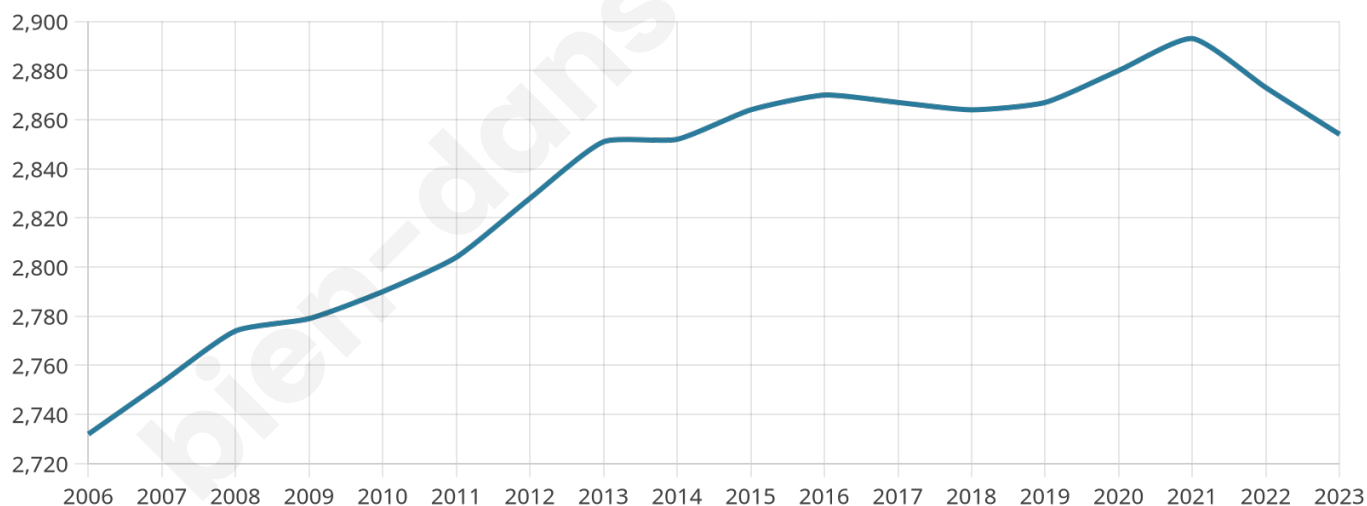

# Statistiques sur la population

Nombre d'habitants

**2 854**

Age moyen

**43 ans**

Pop active

**43.2%**

Taux chômage

**5.4%**

Pop densité

**178 h/km<sup>2</sup>**

Revenu moyen

**27 870 €/an**

## Evolution du nombre d'habitants

Sources : Institut national de la statistique et des études économiques (insee) selon Les dernières parutions officielles de 2024 portant sur les années 2020, 2021 et 2022.