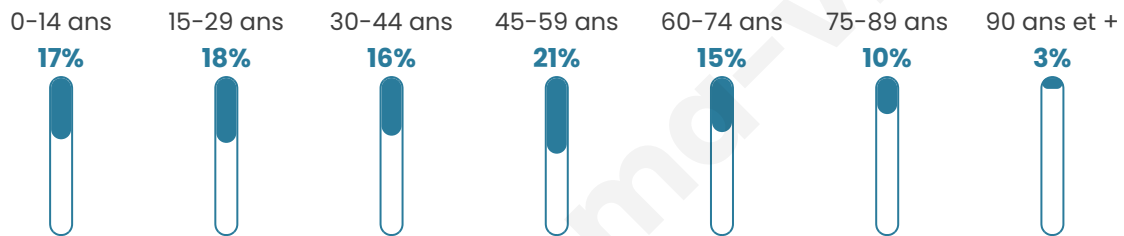

# Statistiques sur la population

Nombre d'habitants

**2 854**

Age moyen

**43 ans**

Pop active

**43.2%**

Taux chômage

**5.4%**

Pop densité

**178 h/km<sup>2</sup>**

Revenu moyen

**27 870 €/an**

## Evolution du nombre d'habitants

Sources : Institut national de la statistique et des études économiques (insee) selon Les dernières parutions officielles de 2024 portant sur les années 2020, 2021 et 2022.

## Tranche d'âge