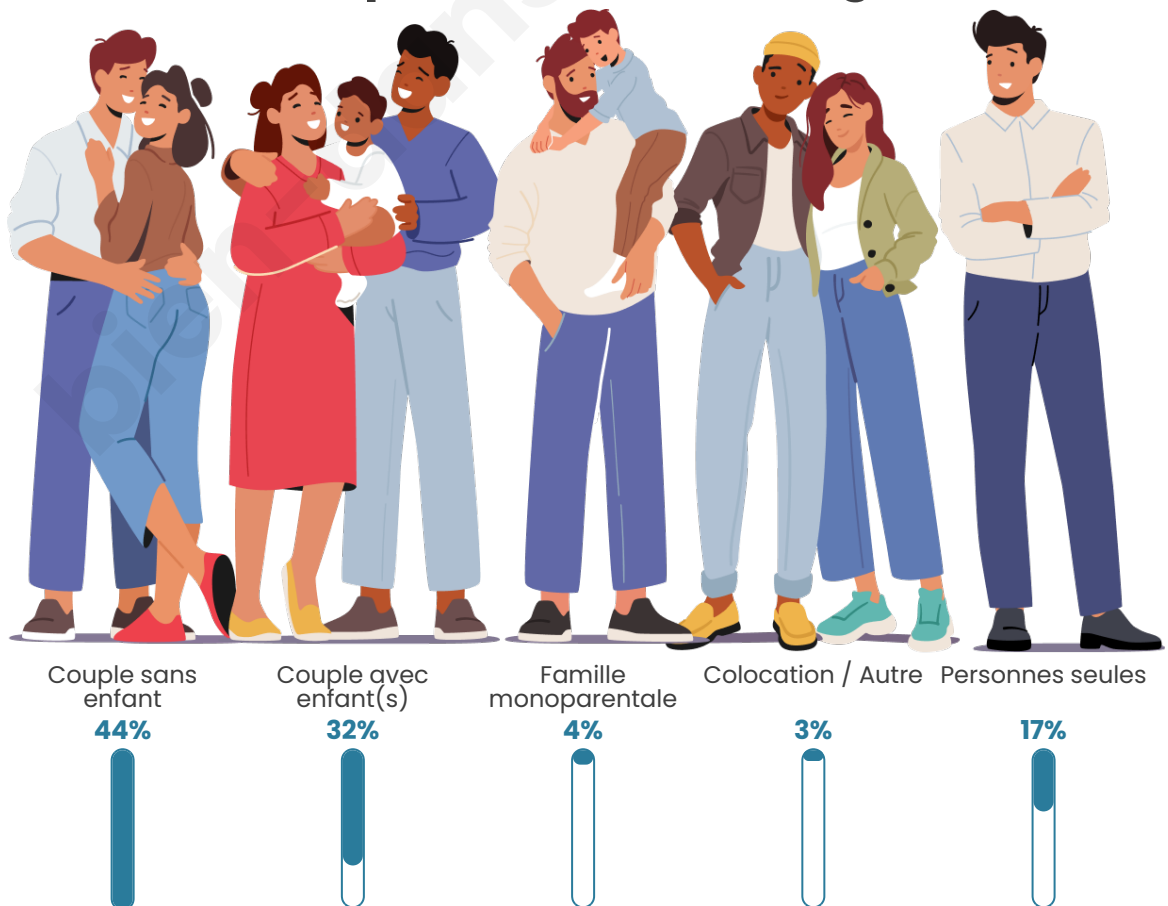

Tranche d'âge

Activité professionnelle

Niveau de diplôme

Composition des ménages

Profils électoraux

Premier tour

	Emmanuel MACRON	31.04 %
	Jean-Luc MÉLENCHON	22.50 %
	Marine LE PEN	17.71 %
	Éric ZEMMOUR	5.54 %
	Fabien ROUSSEL	5.19 %
	Valérie PÉCRESE	4.94 %
	Yannick JADOT	4.34 %
	Jean LASSALLE	3.69 %
	Anne HIDALGO	2.35 %
	Nicolas DUPONT-AIGNAN	1.55 %
	Philippe POUTOU	0.80 %
	Nathalie ARTHAUD	0.35 %