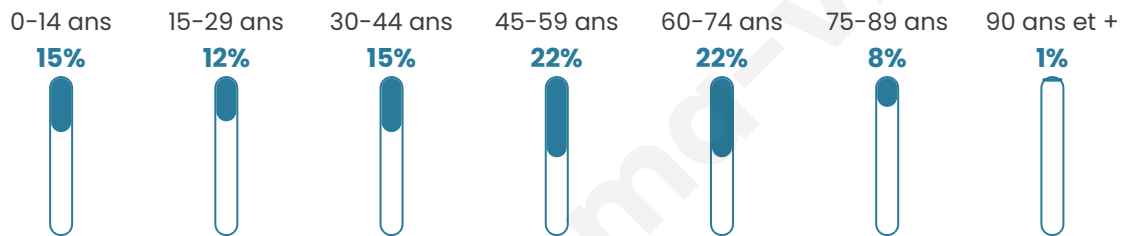

3 126

Age moyen

45 ans

Pop active

42.4%

Taux chômage

4.2%

Pop densité

184 h/km²

Revenu moyen

25 900 €/an

Evolution du nombre d'habitants

Sources : Institut national de la statistique et des études économiques (insee) selon Les dernières parutions officielles de 2024 portant sur les années 2020, 2021 et 2022.

Tranche d'âge

Activité professionnelle

Niveau de diplôme

Composition des ménages

Profils électoraux

Premier tour

	Emmanuel MACRON	31.04 %
	Jean-Luc MÉLENCHON	22.50 %
	Marine LE PEN	17.71 %
	Éric ZEMMOUR	5.54 %
	Fabien ROUSSEL	5.19 %
	Valérie PÉCRESE	4.94 %
	Yannick JADOT	4.34 %
	Jean LASSALLE	3.69 %
	Anne HIDALGO	2.35 %
	Nicolas DUPONT-AIGNAN	1.55 %
	Philippe POUTOU	0.80 %
	Nathalie ARTHAUD	0.35 %

2 411 inscrits

Participation : 85.11%

Votes blancs : 1.75%

Votes nuls : 0.58%

Second tour

	Emmanuel MACRON	65,21 %
	Marine LE PEN	34,79 %

2 410 inscrits

Participation : 81.66%