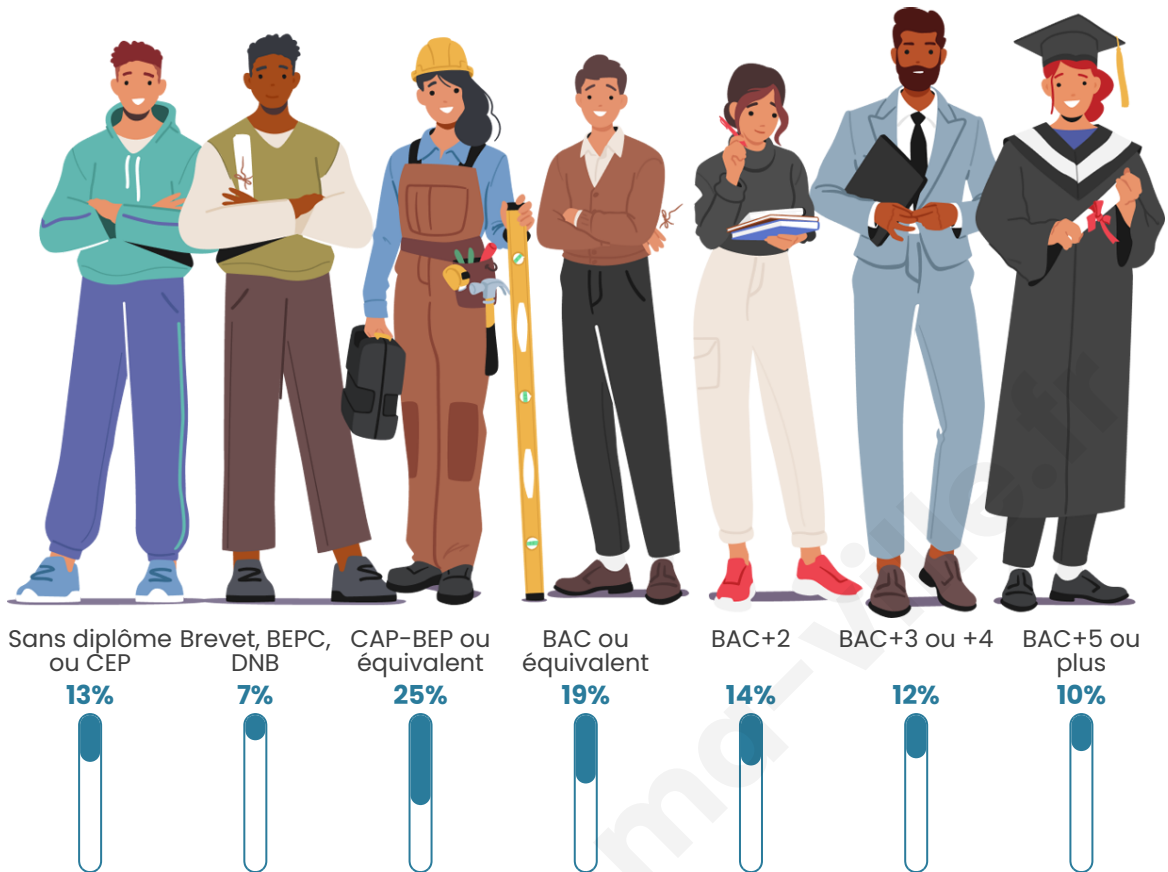

3 126

Age moyen

45 ans

Pop active

42.4%

Taux chômage

4.2%

Pop densité

184 h/km²

Revenu moyen

25 900 €/an

Evolution du nombre d'habitants

Sources : Institut national de la statistique et des études économiques (insee) selon Les dernières parutions officielles de 2024 portant sur les années 2020, 2021 et 2022.

Tranche d'âge

Activité professionnelle

Niveau de diplôme

Composition des ménages

Profils électoraux

Premier tour

	Emmanuel MACRON	31.04 %
	Jean-Luc MÉLENCHON	22.50 %
	Marine LE PEN	17.71 %
	Éric ZEMMOUR	5.54 %
	Fabien ROUSSEL	5.19 %
	Valérie PÉCRESE	4.94 %
	Yannick JADOT	4.34 %
	Jean LASSALLE	3.69 %
	Anne HIDALGO	2.35 %
	Nicolas DUPONT-AIGNAN	1.55 %
	Philippe POUTOU	0.80 %
	Nathalie ARTHAUD	0.35 %