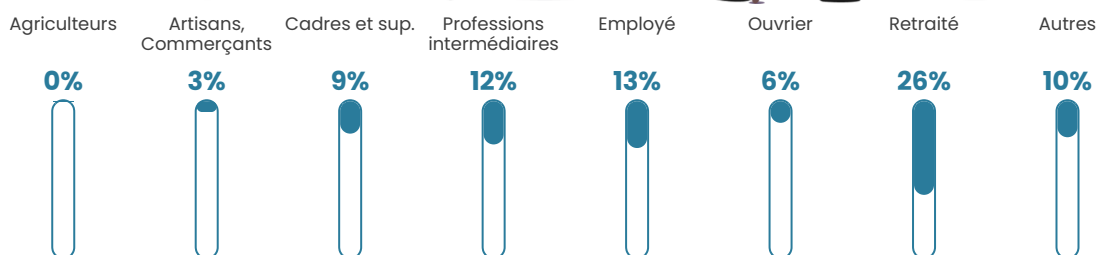

184 h/km²

Revenu moyen

25 900 €/an

Evolution du nombre d'habitants

Sources : Institut national de la statistique et des études économiques (insee) selon Les dernières parutions officielles de 2024 portant sur les années 2020, 2021 et 2022.

Tranche d'âge

Activité professionnelle

Niveau de diplôme

Composition des ménages

Profils électoraux

Premier tour

	Emmanuel MACRON	31.04 %
	Jean-Luc MÉLENCHON	22.50 %
	Marine LE PEN	17.71 %
	Éric ZEMMOUR	5.54 %
	Fabien ROUSSEL	5.19 %
	Valérie PÉCRESE	4.94 %
	Yannick JADOT	4.34 %
	Jean LASSALLE	3.69 %
	Anne HIDALGO	2.35 %
	Nicolas DUPONT-AIGNAN	1.55 %
	Philippe POUTOU	0.80 %
	Nathalie ARTHAUD	0.35 %