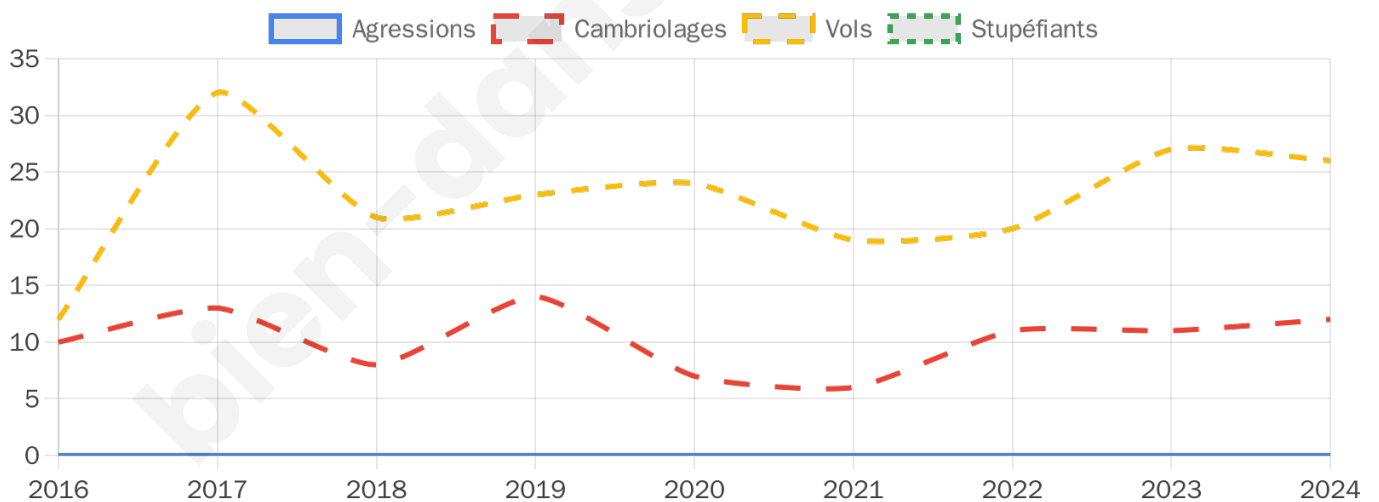

2 411 inscrits

Participation : 85.11%

Votes blancs : 1.75%

Votes nuls : 0.58%

Second tour

	Emmanuel MACRON	65,21 %
	Marine LE PEN	34,79 %

2 410 inscrits

Participation : 81.66%

Votes blancs : 9.65%

Votes nuls : 3.15%

Sécurité

Agressions physiques / sexuelles

0

Cambriolages

12

Vols / dégradations

26

Stupéfiants

0

Evolution du nombre d'infractions

Pour comparer

(en proportion du nombre d'habitants)

Sources : Bases statistiques communale, départementale et régionale de la délinquance enregistrée par la police et la gendarmerie nationales selon les dernières parutions officielles de 2025 portant sur l'année 2024 ([data.gouv](https://data.gouv.fr)).