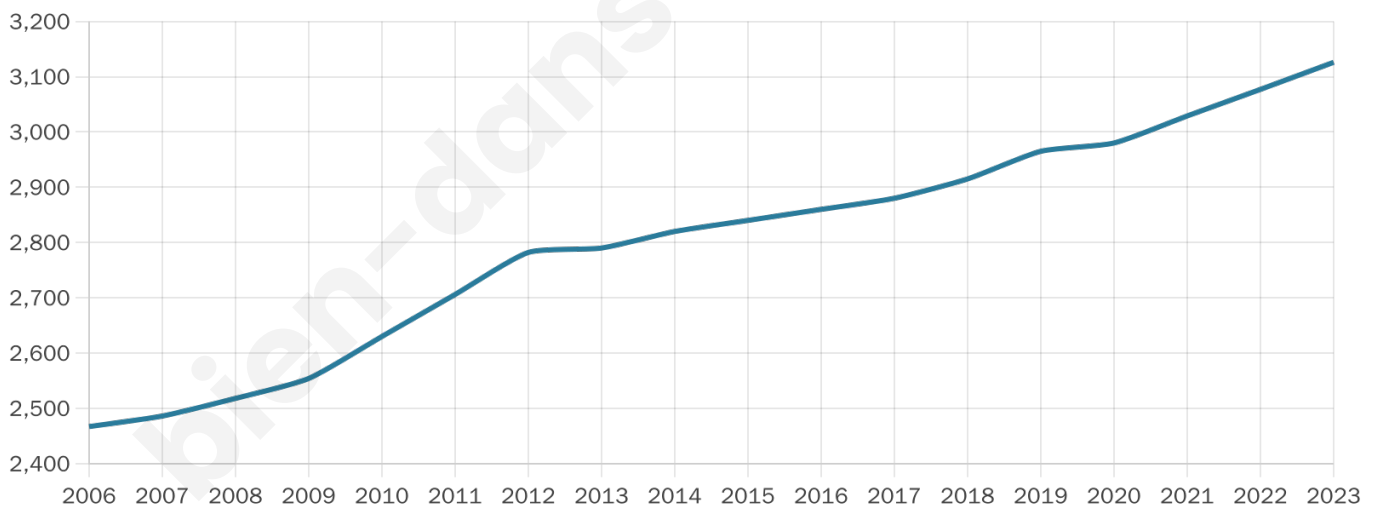

3 126

Age moyen

45 ans

Pop active

42.4%

Taux chômage

4.2%

Pop densité

184 h/km²

Revenu moyen

25 900 €/an

Evolution du nombre d'habitants

Sources : Institut national de la statistique et des études économiques (insee) selon Les dernières parutions officielles de 2024 portant sur les années 2020, 2021 et 2022.