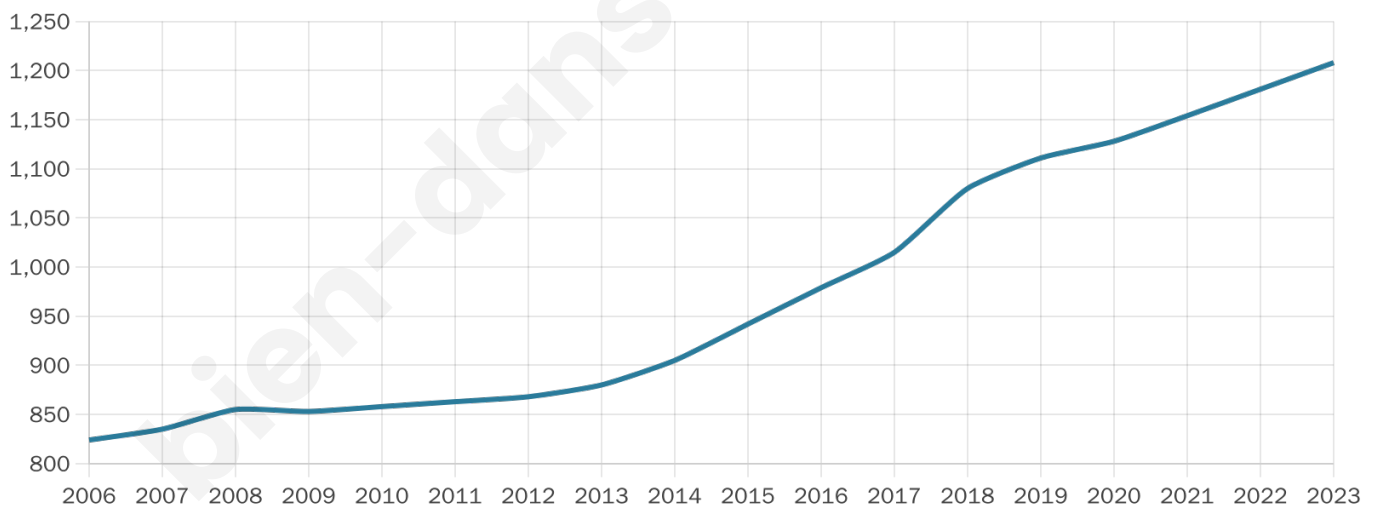

Nombre d'habitants

1 208

Age moyen

40 ans

Pop active

46.3%

Taux chômage

4.9%

Pop densité

403 h/km²

Revenu moyen

31 360 €/an

Evolution du nombre d'habitants

Sources : Institut national de la statistique et des études économiques (insee) selon Les dernières parutions officielles de 2024 portant sur les années 2020, 2021 et 2022.

Tranche d'âge

Activité professionnelle

Niveau de diplôme

Composition des ménages

Profils électoraux

Premier tour

	Emmanuel MACRON	27.88 %
	Marine LE PEN	23.76 %
	Jean-Luc MÉLENCHON	10.99 %
	Éric ZEMMOUR	8.52 %
	Yannick JADOT	7.28 %
	Valérie PÉCRESE	5.91 %
	Jean LASSALLE	4.53 %
	Nicolas DUPONT- AIGNAN	4.12 %
	Fabien ROUSSEL	3.02 %
	Anne HIDALGO	2.61 %
	Philippe POUTOU	1.10 %
	Nathalie ARTHAUD	0.27 %