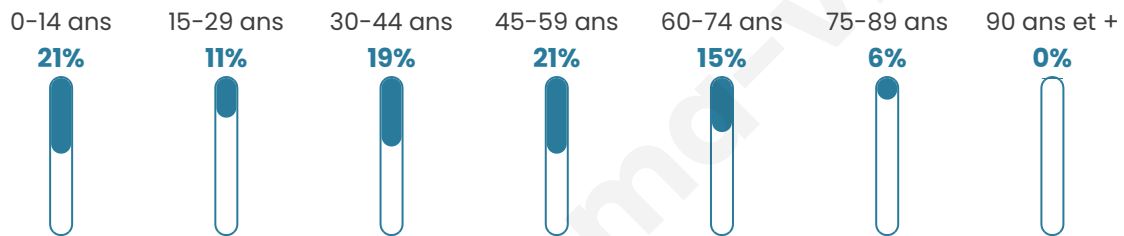

Nombre d'habitants

1 208

Age moyen

40 ans

Pop active

46.3%

Taux chômage

4.9%

Pop densité

403 h/km²

Revenu moyen

31 360 €/an

Evolution du nombre d'habitants

Sources : Institut national de la statistique et des études économiques (insee) selon Les dernières parutions officielles de 2024 portant sur les années 2020, 2021 et 2022.

Tranche d'âge

Activité professionnelle

Niveau de diplôme

Composition des ménages

Profils électoraux

Premier tour

	Emmanuel MACRON	27.88 %
	Marine LE PEN	23.76 %
	Jean-Luc MÉLENCHON	10.99 %
	Éric ZEMMOUR	8.52 %
	Yannick JADOT	7.28 %
	Valérie PÉCRESE	5.91 %
	Jean LASSALLE	4.53 %
	Nicolas DUPONT- AIGNAN	4.12 %
	Fabien ROUSSEL	3.02 %
	Anne HIDALGO	2.61 %
	Philippe POUTOU	1.10 %
	Nathalie ARTHAUD	0.27 %