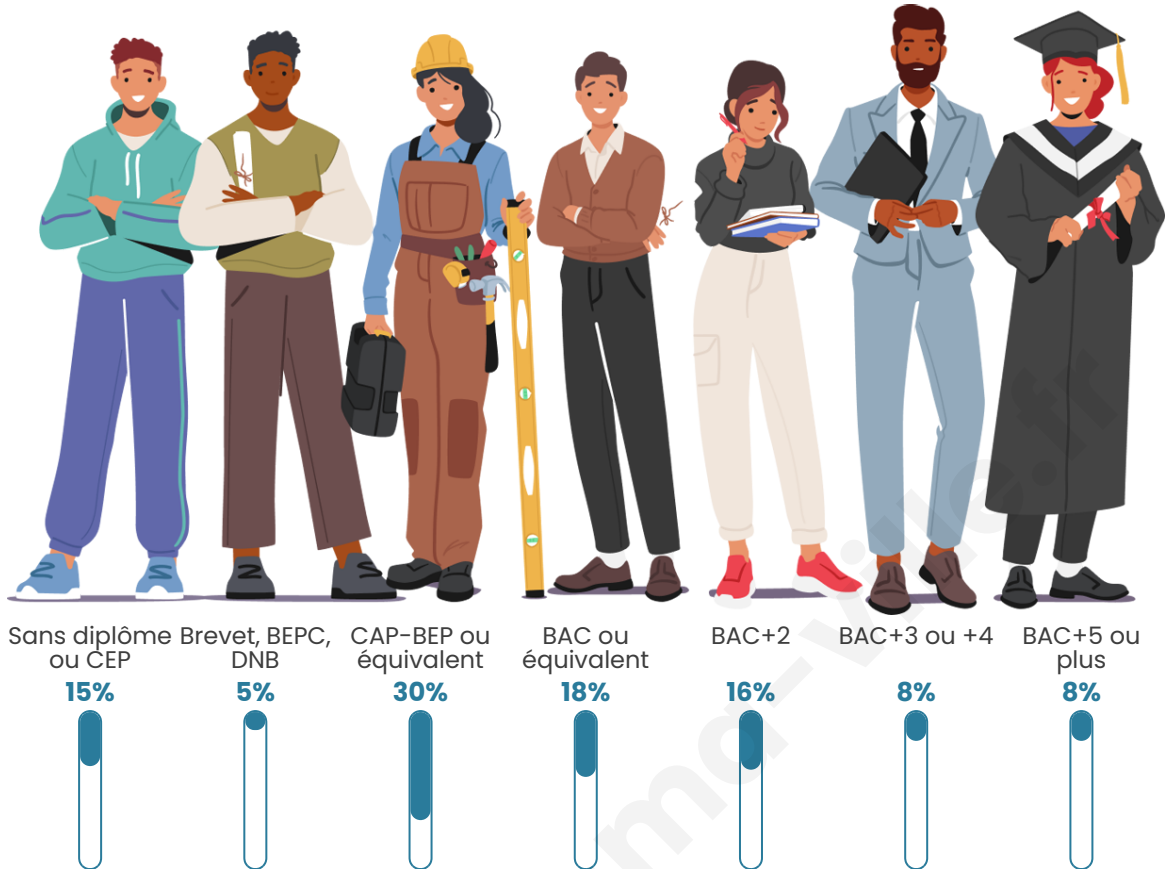

Nombre d'habitants

1 208

Age moyen

40 ans

Pop active

46.3%

Taux chômage

4.9%

Pop densité

403 h/km²

Revenu moyen

31 360 €/an

Evolution du nombre d'habitants

Sources : Institut national de la statistique et des études économiques (insee) selon Les dernières parutions officielles de 2024 portant sur les années 2020, 2021 et 2022.

Tranche d'âge

Activité professionnelle

Niveau de diplôme

Composition des ménages

Profils électoraux

Premier tour

	Emmanuel MACRON	27.88 %
	Marine LE PEN	23.76 %
	Jean-Luc MÉLENCHON	10.99 %
	Éric ZEMMOUR	8.52 %
	Yannick JADOT	7.28 %
	Valérie PÉCRESE	5.91 %
	Jean LASSALLE	4.53 %
	Nicolas DUPONT- AIGNAN	4.12 %
	Fabien ROUSSEL	3.02 %
	Anne HIDALGO	2.61 %
	Philippe POUTOU	1.10 %
	Nathalie ARTHAUD	0.27 %