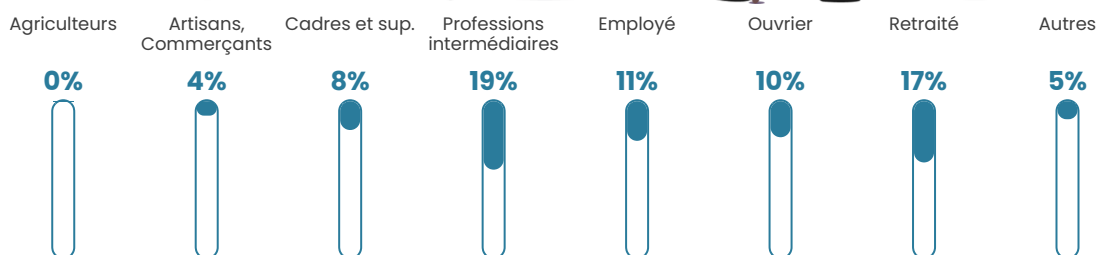

Pop densité

403 h/km²

Revenu moyen

31 360 €/an

Evolution du nombre d'habitants

Sources : Institut national de la statistique et des études économiques (insee) selon Les dernières parutions officielles de 2024 portant sur les années 2020, 2021 et 2022.

Tranche d'âge

Activité professionnelle

Niveau de diplôme

Composition des ménages

Profils électoraux

Premier tour

	Emmanuel MACRON	27.88 %
	Marine LE PEN	23.76 %
	Jean-Luc MÉLENCHON	10.99 %
	Éric ZEMMOUR	8.52 %
	Yannick JADOT	7.28 %
	Valérie PÉCRESE	5.91 %
	Jean LASSALLE	4.53 %
	Nicolas DUPONT- AIGNAN	4.12 %
	Fabien ROUSSEL	3.02 %
	Anne HIDALGO	2.61 %
	Philippe POUTOU	1.10 %
	Nathalie ARTHAUD	0.27 %