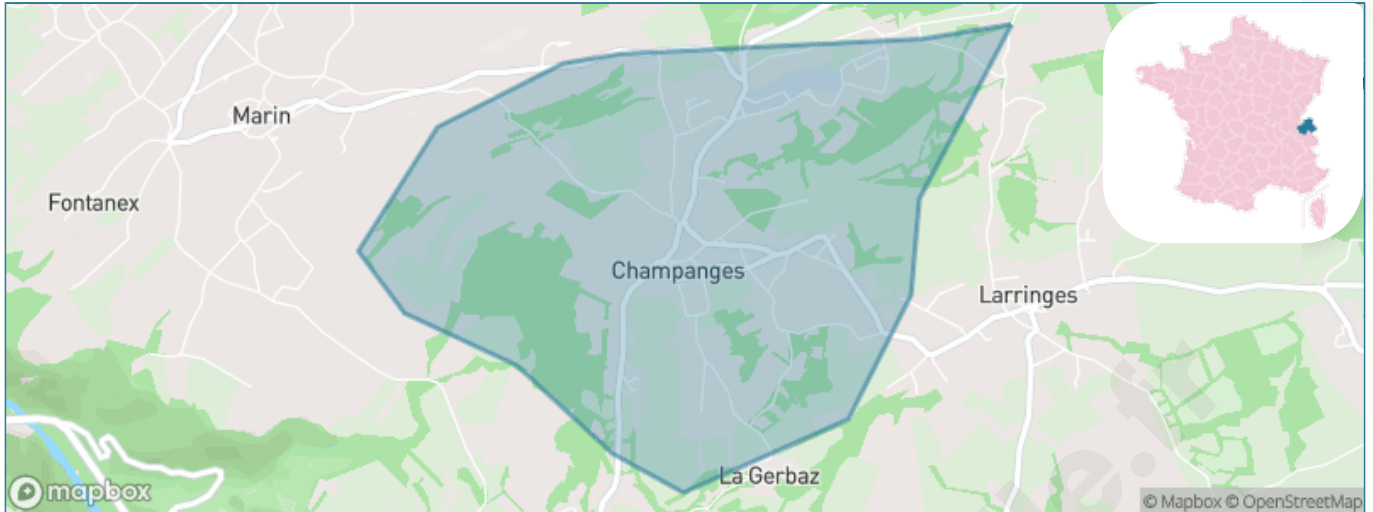

Version web

Ville de Champanges

Présenté par

BIEN dans
ma **VILLE** 

Sommaire

Situation géographique	3
Statistiques sur la population	4
Evolution du nombre d'habitants	4
Tranche d'âge	5
0-14 ans	5
15-29 ans	5
30-44 ans	5
45-59 ans	5
60-74 ans	5
75-89 ans	5
90 ans et +	5
Activité professionnelle	5
Agriculteurs	5
Artisans, Commerçants	5
Cadres et sup.	5
Professions intermédiaires	5
Employé	5
Ouvrier	5
Retraité	5
Autres	5
Niveau de diplôme	6
Sans diplôme ou CEP	6
Brevet, BEPC, DNB	6
CAP-BEP ou équivalent	6
BAC ou équivalent	6
BAC+2	6
BAC+3 ou +4	6
BAC+5 ou plus	6
Composition des ménages	6
Couple sans enfant	6
Couple avec enfant(s)	6
Famille monoparentale	6
Colocation / Autre	6
Personnes seules	6
Profils électoraux	7
Premier tour	7
Sécurité	8
Evolution du nombre d'infractions	8
Pour comparer	9
Services à la population	10
Commerce	10
Éducation	10
Villes autour de Champanges	12

Situation géographique

i Informations clés

- **Région** : Auvergne-Rhône-Alpes
- **Département** : Haute-Savoie
- **Code postal** : 74500
- **Superficie** : 3 km²

haute
savoie
le Département

Statistiques sur la population