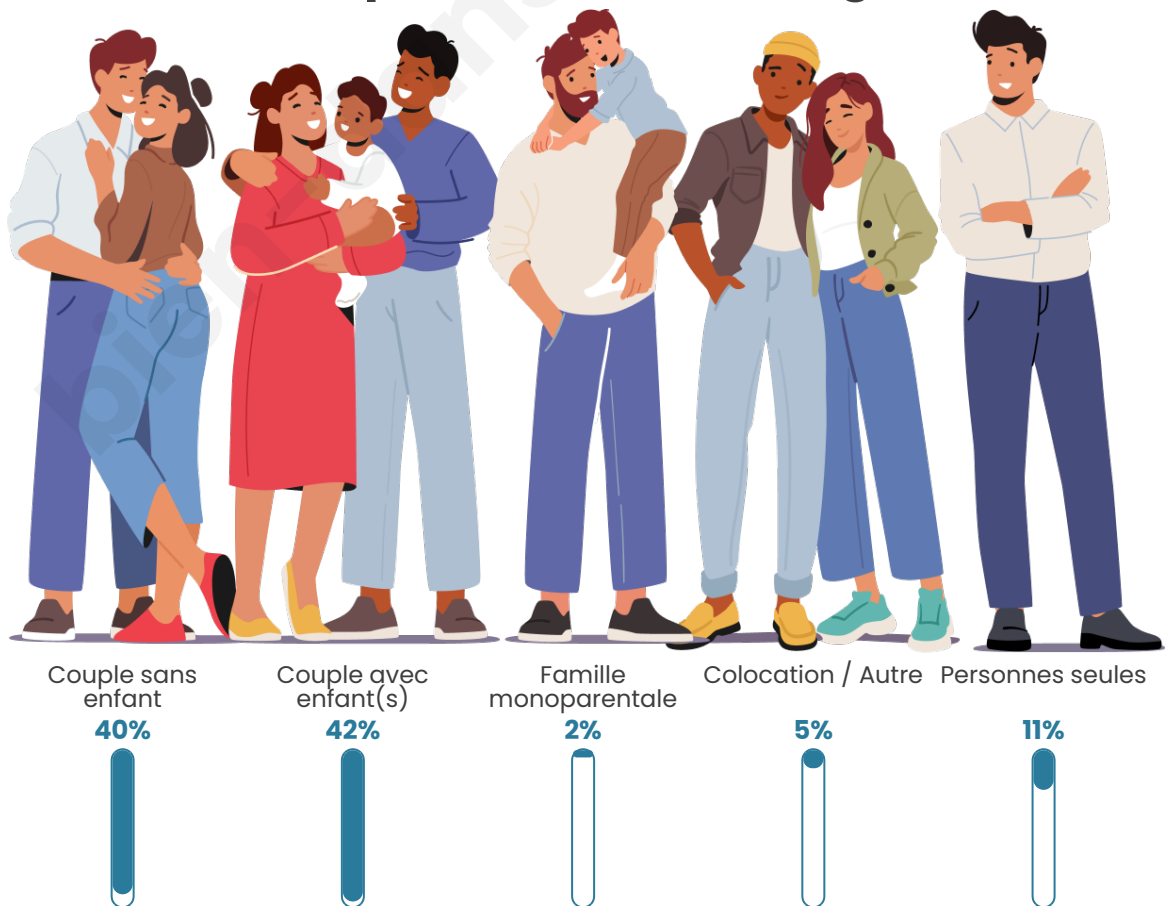

Tranche d'âge

Activité professionnelle

Niveau de diplôme

Composition des ménages

Profils électoraux

Premier tour

	Emmanuel MACRON	27.88 %
	Marine LE PEN	23.76 %
	Jean-Luc MÉLENCHON	10.99 %
	Éric ZEMMOUR	8.52 %
	Yannick JADOT	7.28 %
	Valérie PÉCRESE	5.91 %
	Jean LASSALLE	4.53 %
	Nicolas DUPONT- AIGNAN	4.12 %
	Fabien ROUSSEL	3.02 %
	Anne HIDALGO	2.61 %
	Philippe POUTOU	1.10 %
	Nathalie ARTHAUD	0.27 %