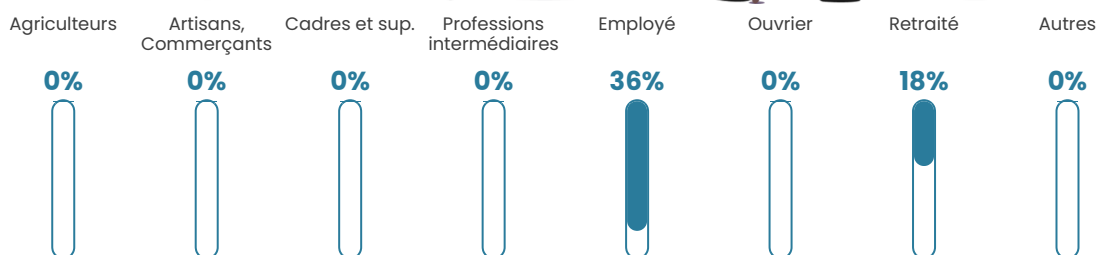

5.6%

Pop densité

4 h/km²

Revenu moyen

NC

Evolution du nombre d'habitants

Sources : Institut national de la statistique et des études économiques (insee) selon Les dernières parutions officielles de 2024 portant sur les années 2020, 2021 et 2022.

Tranche d'âge

Activité professionnelle

Niveau de diplôme

Composition des ménages

Profils électoraux

Premier tour

	Marine LE PEN	29.41 %
	Emmanuel MACRON	23.53 %
	Éric ZEMMOUR	17.65 %
	Nicolas DUPONT-AIGNAN	11.76 %
	Jean LASSALLE	5.88 %
	Yannick JADOT	5.88 %
	Philippe POUTOU	5.88 %
	Nathalie ARTHAUD	0.00 %
	Fabien ROUSSEL	0.00 %
	Jean-Luc MÉLENCHON	0.00 %
	Anne HIDALGO	0.00 %
	Valérie PÉCRESSÉ	0.00 %