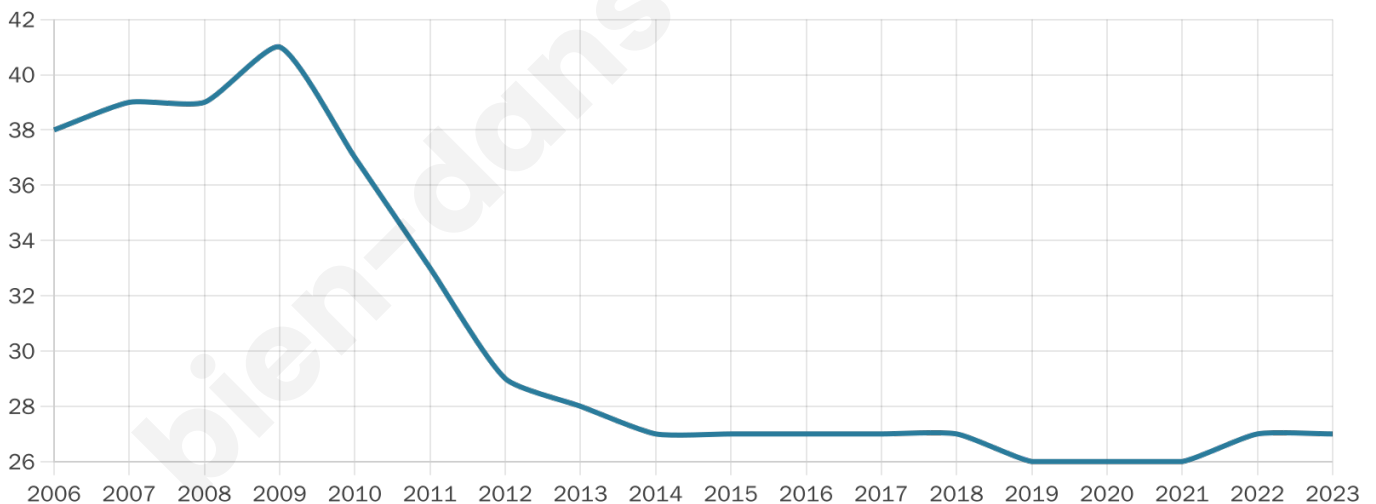

Statistiques sur la population

Nombre d'habitants

27

Age moyen

44 ans

Pop active

59.3%

Taux chômage

5.6%

Pop densité

4 h/km²

Revenu moyen

NC

Evolution du nombre d'habitants

Sources : Institut national de la statistique et des études économiques (insee) selon Les dernières parutions officielles de 2024 portant sur les années 2020, 2021 et 2022.

Tranche d'âge

Activité professionnelle

Niveau de diplôme

Composition des ménages

Profils électoraux

Premier tour

	Marine LE PEN	29.41 %
	Emmanuel MACRON	23.53 %
	Éric ZEMMOUR	17.65 %
	Nicolas DUPONT-AIGNAN	11.76 %
	Jean LASSALLE	5.88 %
	Yannick JADOT	5.88 %
	Philippe POUTOU	5.88 %
	Nathalie ARTHAUD	0.00 %
	Fabien ROUSSEL	0.00 %
	Jean-Luc MÉLENCHON	0.00 %
	Anne HIDALGO	0.00 %
	Valérie PÉCRESSÉ	0.00 %