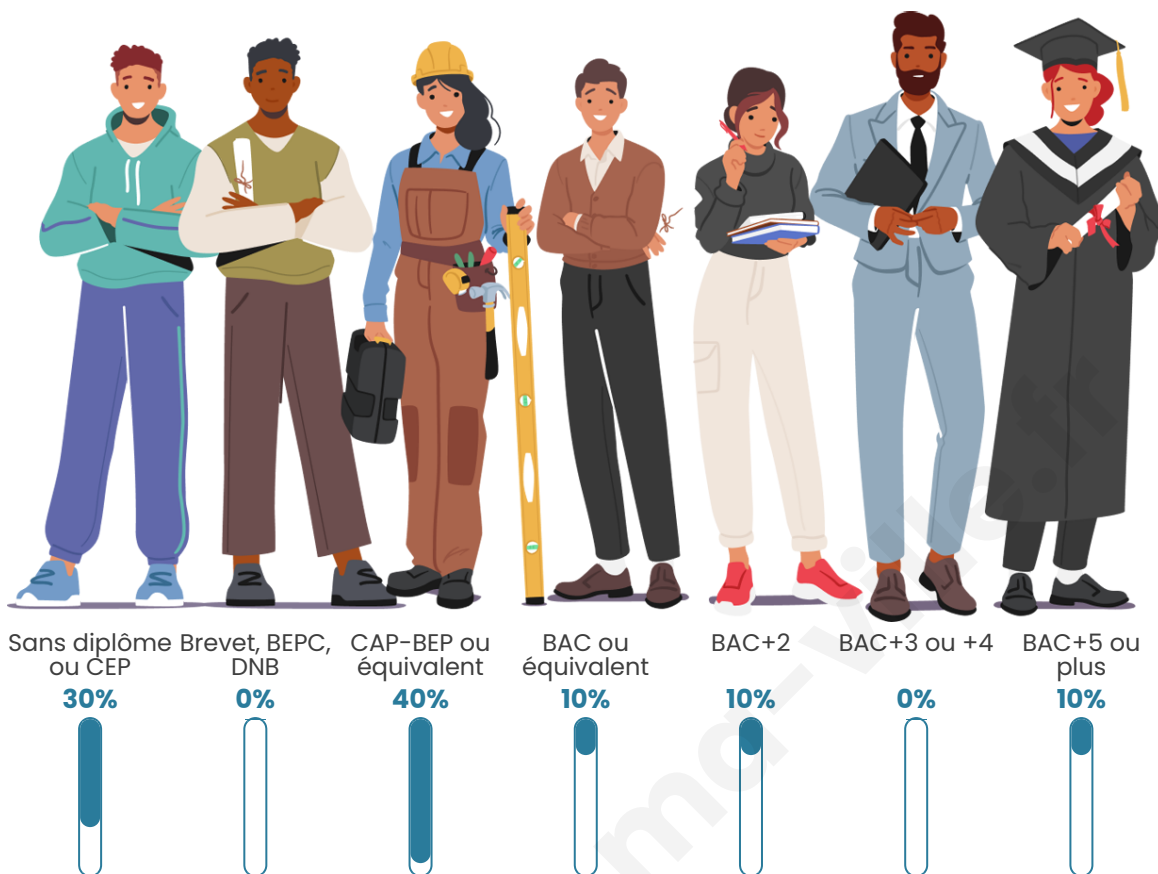

Statistiques sur la population

Nombre d'habitants

27

Age moyen

44 ans

Pop active

59.3%

Taux chômage

Tranche d'âge

Activité professionnelle

Niveau de diplôme

Composition des ménages

Profils électoraux

Premier tour

	Marine LE PEN	29.41 %
	Emmanuel MACRON	23.53 %
	Éric ZEMMOUR	17.65 %
	Nicolas DUPONT-AIGNAN	11.76 %
	Jean LASSALLE	5.88 %
	Yannick JADOT	5.88 %
	Philippe POUTOU	5.88 %
	Nathalie ARTHAUD	0.00 %
	Fabien ROUSSEL	0.00 %
	Jean-Luc MÉLENCHON	0.00 %
	Anne HIDALGO	0.00 %
	Valérie PÉCRESSÉ	0.00 %