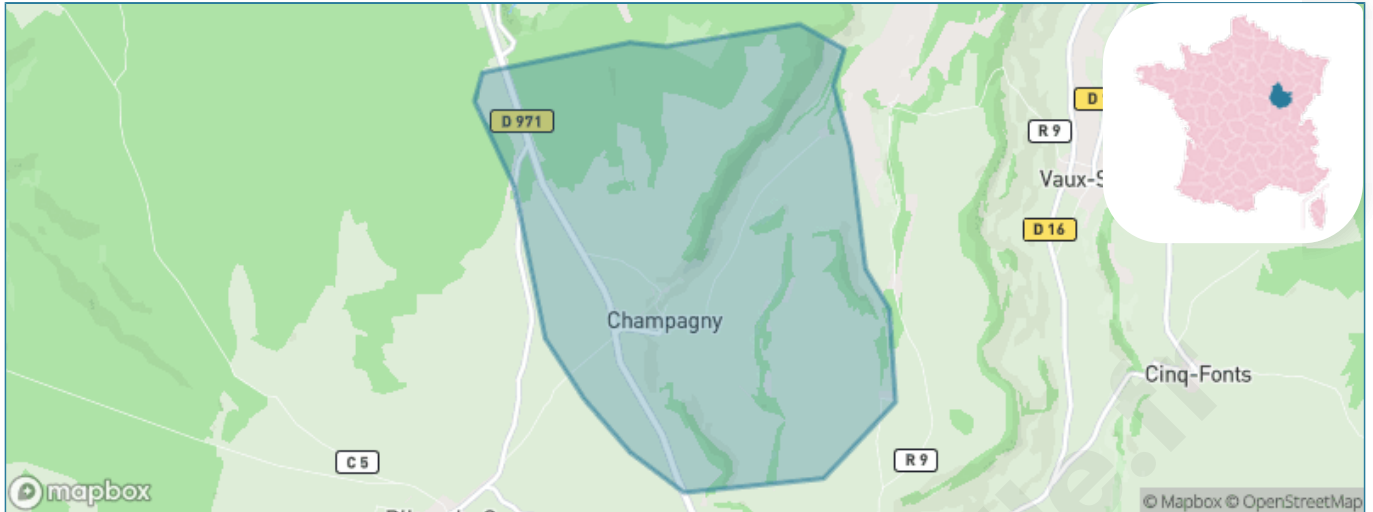

Version web

Ville de Champagny

Présenté par

BIEN dans
ma **VILLE** 

Sommaire

Situation géographique	3
Statistiques sur la population	4
Evolution du nombre d'habitants	4
Tranche d'âge	5
0-14 ans	5
15-29 ans	5
30-44 ans	5
45-59 ans	5
60-74 ans	5
75-89 ans	5
90 ans et +	5
Activité professionnelle	5
Agriculteurs	5
Artisans, Commerçants	5
Cadres et sup.	5
Professions intermédiaires	5
Employé	5
Ouvrier	5
Retraité	5
Autres	5
Niveau de diplôme	6
Sans diplôme ou CEP	6
Brevet, BEPC, DNB	6
CAP-BEP ou équivalent	6
BAC ou équivalent	6
BAC+2	6
BAC+3 ou +4	6
BAC+5 ou plus	6
Composition des ménages	6
Couple sans enfant	6
Couple avec enfant(s)	6
Famille monoparentale	6
Colocation / Autre	6
Personnes seules	6
Profils électoraux	7
Premier tour	7
Sécurité	9
Evolution du nombre d'infractions	9
Pour comparer	10
Services à la population	11
Commerce	11
Éducation	11
Villes autour de Champagny	13

Situation géographique

i Informations clés

- **Région** : Bourgogne-Franche-Comté
- **Département** : Côte-d'or
- **Code postal** : 21440
- **Superficie** : 7 km²

RÉGION
BOURGOGNE
FRANCHE
COMTE

Côte
d'Or
LE DÉPARTEMENT