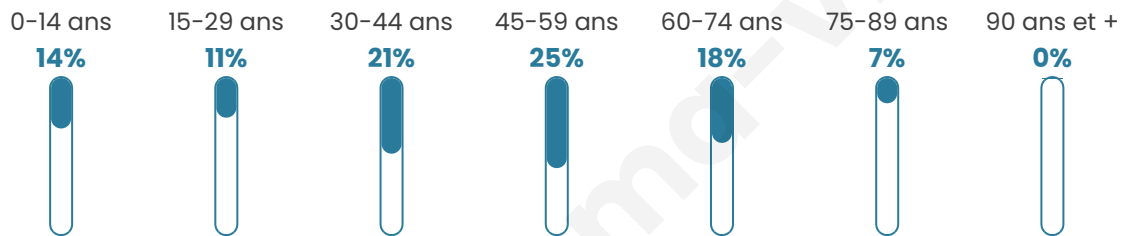

Statistiques sur la population

Nombre d'habitants

27

Age moyen

44 ans

Pop active

59.3%

Taux chômage

5.6%

Pop densité

4 h/km²

Revenu moyen

NC

Evolution du nombre d'habitants

Sources : Institut national de la statistique et des études économiques (insee) selon Les dernières parutions officielles de 2024 portant sur les années 2020, 2021 et 2022.

Tranche d'âge

Activité professionnelle

Niveau de diplôme

Composition des ménages

Profils électoraux

Premier tour

	Marine LE PEN	29.41 %
	Emmanuel MACRON	23.53 %
	Éric ZEMMOUR	17.65 %
	Nicolas DUPONT-AIGNAN	11.76 %
	Jean LASSALLE	5.88 %
	Yannick JADOT	5.88 %
	Philippe POUTOU	5.88 %
	Nathalie ARTHAUD	0.00 %
	Fabien ROUSSEL	0.00 %
	Jean-Luc MÉLENCHON	0.00 %
	Anne HIDALGO	0.00 %
	Valérie PÉCRESSÉ	0.00 %