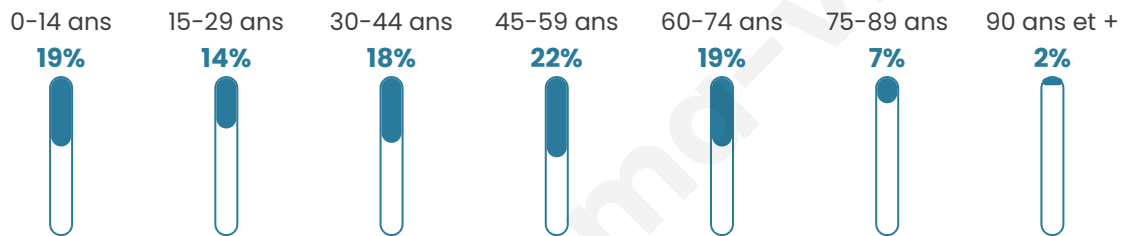

687

Age moyen

42 ans

Pop active

43.2%

Taux chômage

8.3%

Pop densité

40 h/km²

Revenu moyen

19 760 €/an

Evolution du nombre d'habitants

Sources : Institut national de la statistique et des études économiques (insee) selon Les dernières parutions officielles de 2024 portant sur les années 2020, 2021 et 2022.

Tranche d'âge

Activité professionnelle

Niveau de diplôme

Composition des ménages

Profils électoraux

Premier tour

	Marine LE PEN	35.77 %
	Emmanuel MACRON	25.07 %
	Jean-Luc MÉLENCHON	14.37 %
	Éric ZEMMOUR	6.20 %
	Jean LASSALLE	5.35 %
	Valérie PÉCRESSE	3.38 %
	Yannick JADOT	2.82 %
	Nicolas DUPONT-AIGNAN	2.25 %
	Anne HIDALGO	1.97 %
	Fabien ROUSSEL	1.69 %
	Philippe POUTOU	0.85 %
	Nathalie ARTHAUD	0.28 %

467 inscrits

Participation : 77.73%

Votes blancs : 1.10%

Votes nuls : 1.10%

Second tour

	Emmanuel MACRON	42,51 %
	Marine LE PEN	57,49 %

467 inscrits

Participation : 76.87%