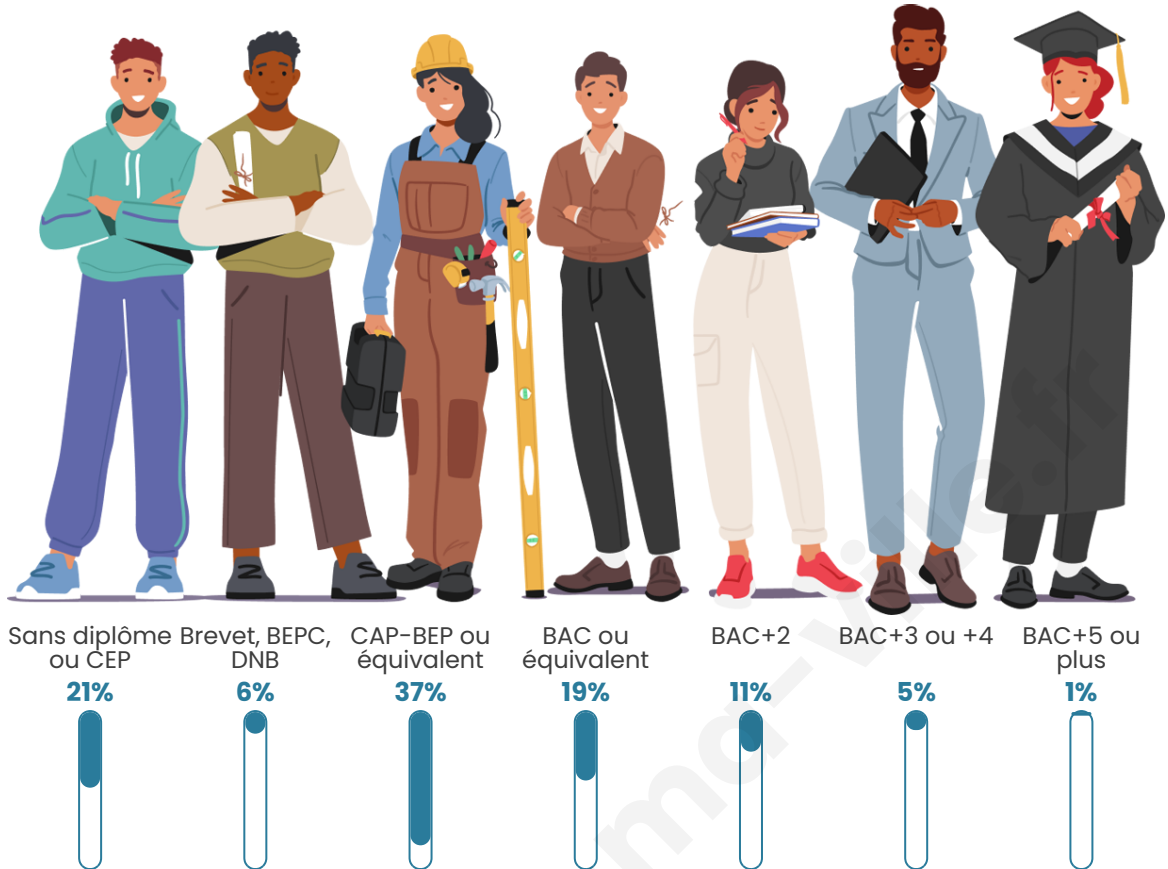

687

Age moyen

42 ans

Pop active

43.2%

Taux chômage

8.3%

Pop densité

Tranche d'âge

Activité professionnelle

Niveau de diplôme

Composition des ménages

Profils électoraux

Premier tour

	Marine LE PEN	35.77 %
	Emmanuel MACRON	25.07 %
	Jean-Luc MÉLENCHON	14.37 %
	Éric ZEMMOUR	6.20 %
	Jean LASSALLE	5.35 %
	Valérie PÉCRESSE	3.38 %
	Yannick JADOT	2.82 %
	Nicolas DUPONT-AIGNAN	2.25 %
	Anne HIDALGO	1.97 %
	Fabien ROUSSEL	1.69 %
	Philippe POUTOU	0.85 %
	Nathalie ARTHAUD	0.28 %