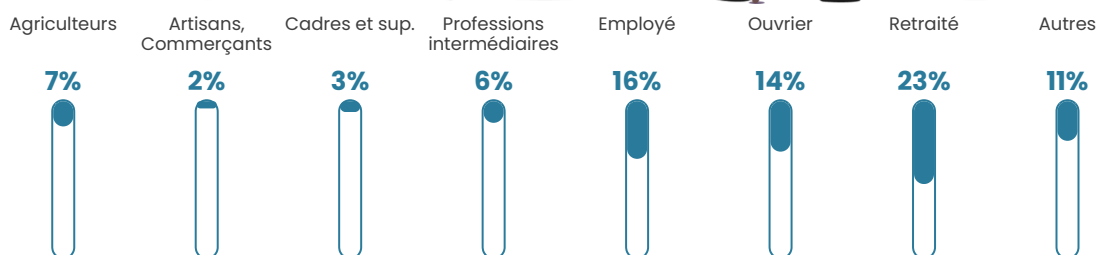

40 h/km²

Revenu moyen

19 760 €/an

Evolution du nombre d'habitants

Sources : Institut national de la statistique et des études économiques (insee) selon Les dernières parutions officielles de 2024 portant sur les années 2020, 2021 et 2022.

Tranche d'âge

Activité professionnelle

Niveau de diplôme

Composition des ménages

Profils électoraux

Premier tour

	Marine LE PEN	35.77 %
	Emmanuel MACRON	25.07 %
	Jean-Luc MÉLENCHON	14.37 %
	Éric ZEMMOUR	6.20 %
	Jean LASSALLE	5.35 %
	Valérie PÉCRESSE	3.38 %
	Yannick JADOT	2.82 %
	Nicolas DUPONT-AIGNAN	2.25 %
	Anne HIDALGO	1.97 %
	Fabien ROUSSEL	1.69 %
	Philippe POUTOU	0.85 %
	Nathalie ARTHAUD	0.28 %