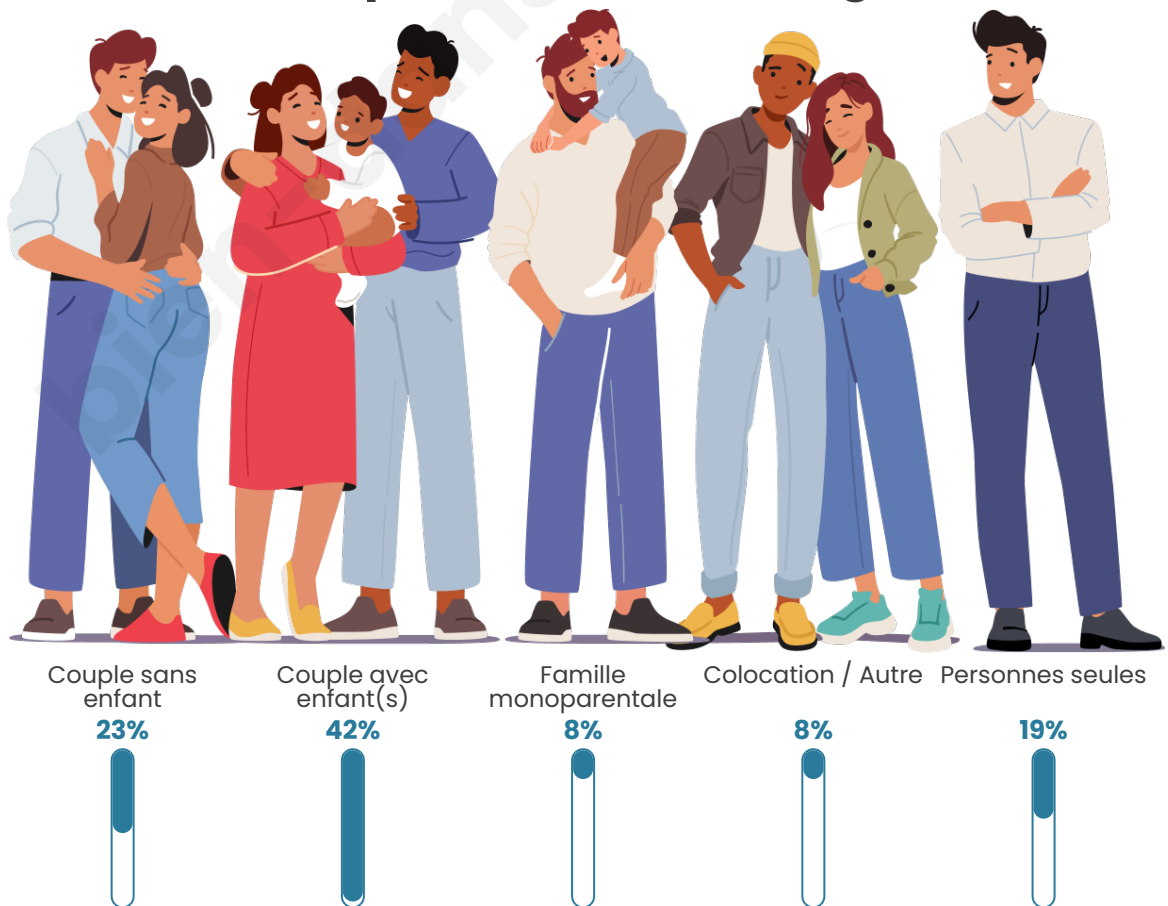

Tranche d'âge

Activité professionnelle

Niveau de diplôme

Composition des ménages

Profils électoraux

Premier tour

	Marine LE PEN	35.77 %
	Emmanuel MACRON	25.07 %
	Jean-Luc MÉLENCHON	14.37 %
	Éric ZEMMOUR	6.20 %
	Jean LASSALLE	5.35 %
	Valérie PÉCRESSE	3.38 %
	Yannick JADOT	2.82 %
	Nicolas DUPONT-AIGNAN	2.25 %
	Anne HIDALGO	1.97 %
	Fabien ROUSSEL	1.69 %
	Philippe POUTOU	0.85 %
	Nathalie ARTHAUD	0.28 %