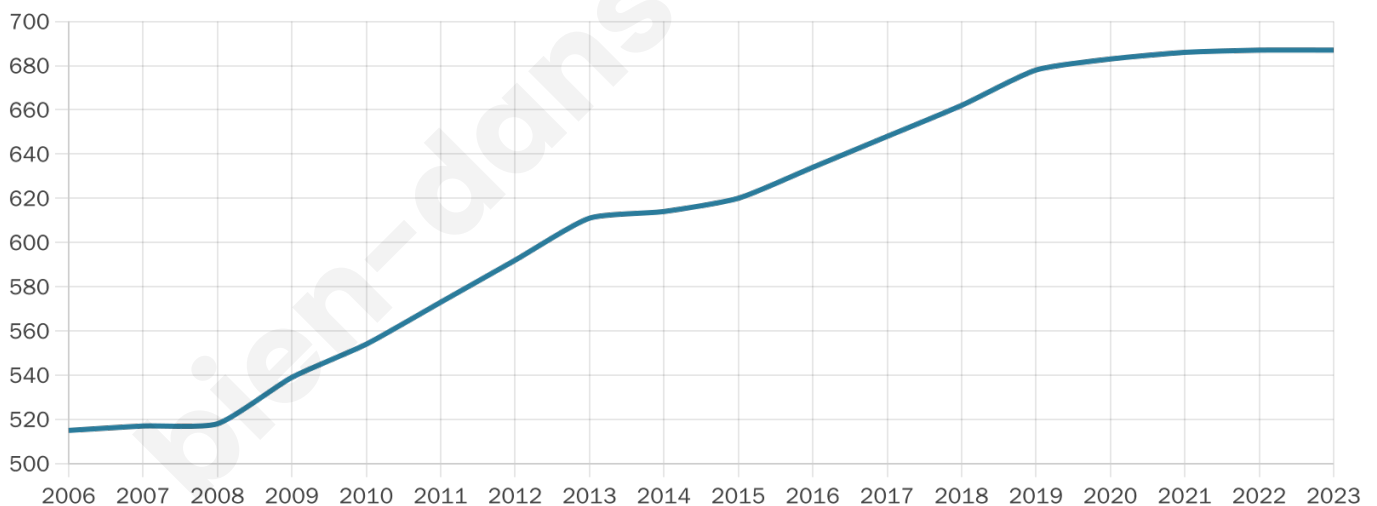

687

Age moyen

42 ans

Pop active

43.2%

Taux chômage

8.3%

Pop densité

40 h/km²

Revenu moyen

19 760 €/an

Evolution du nombre d'habitants

Sources : Institut national de la statistique et des études économiques (insee) selon Les dernières parutions officielles de 2024 portant sur les années 2020, 2021 et 2022.