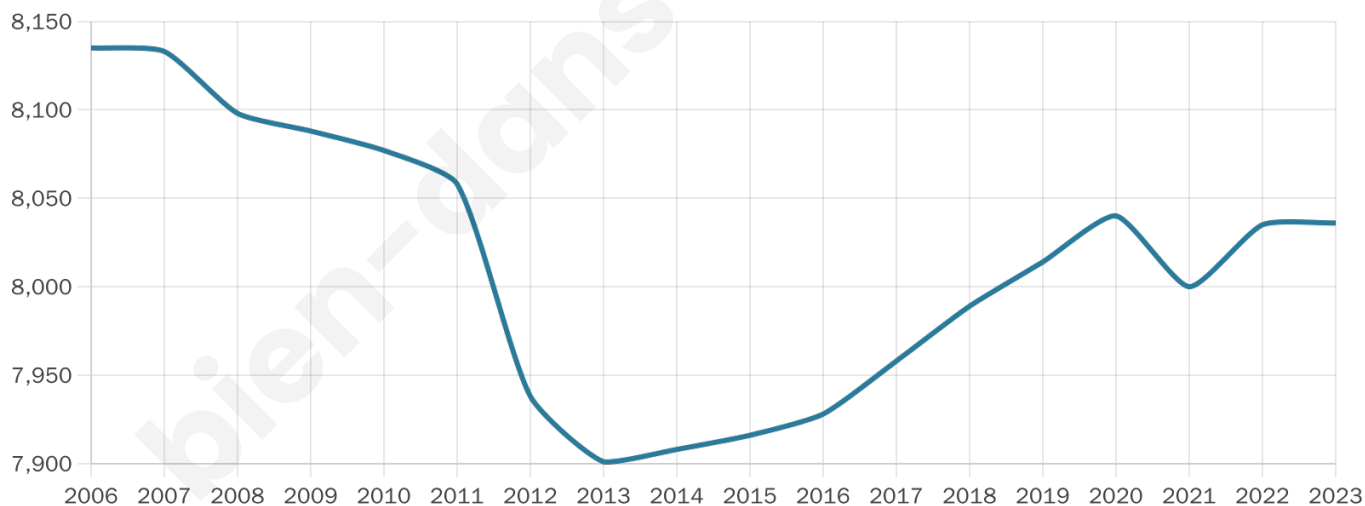

# Statistiques sur la population

Nombre d'habitants

**8 036**

Age moyen

**47 ans**

Pop active

**42%**

Taux chômage

**8.6%**

Pop densité

**402 h/km<sup>2</sup>**

Revenu moyen

**21 580 €/an**

## Evolution du nombre d'habitants

Sources : Institut national de la statistique et des études économiques (insee) selon Les dernières parutions officielles de 2024 portant sur les années 2020, 2021 et 2022.