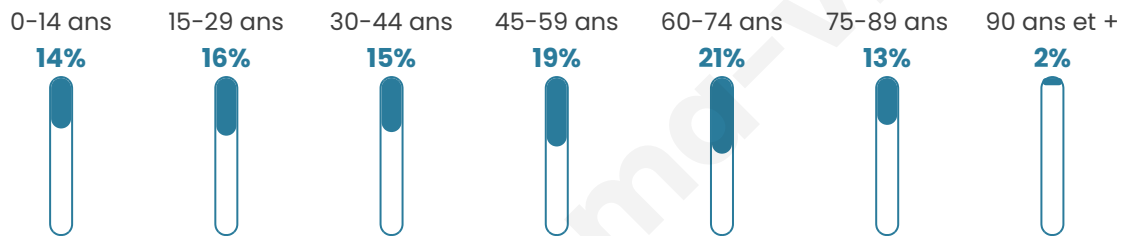

# Statistiques sur la population

Nombre d'habitants

**8 036**

Age moyen

**47 ans**

Pop active

**42%**

Taux chômage

**8.6%**

Pop densité

**402 h/km<sup>2</sup>**

Revenu moyen

**21 580 €/an**

## Evolution du nombre d'habitants

Sources : Institut national de la statistique et des études économiques (insee) selon Les dernières parutions officielles de 2024 portant sur les années 2020, 2021 et 2022.

## Tranche d'âge