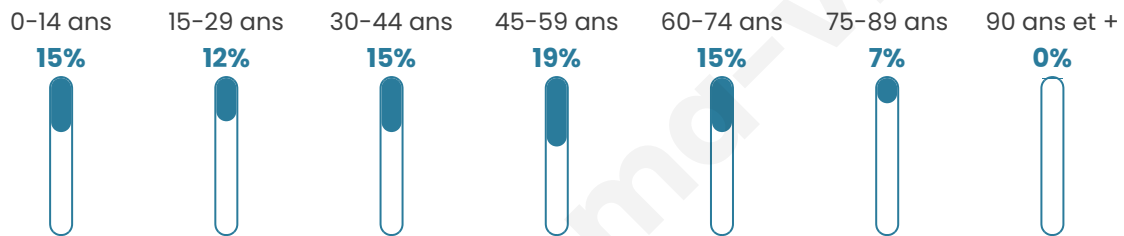

# Statistiques sur la population

Nombre d'habitants

**1 557**

Age moyen

**42 ans**

Pop active

**44.8%**

Taux chômage

**4.6%**

Pop densité

**260 h/km<sup>2</sup>**

Revenu moyen

**31 460 €/an**

## Evolution du nombre d'habitants

Sources : Institut national de la statistique et des études économiques (insee) selon Les dernières parutions officielles de 2024 portant sur les années 2020, 2021 et 2022.

## Tranche d'âge