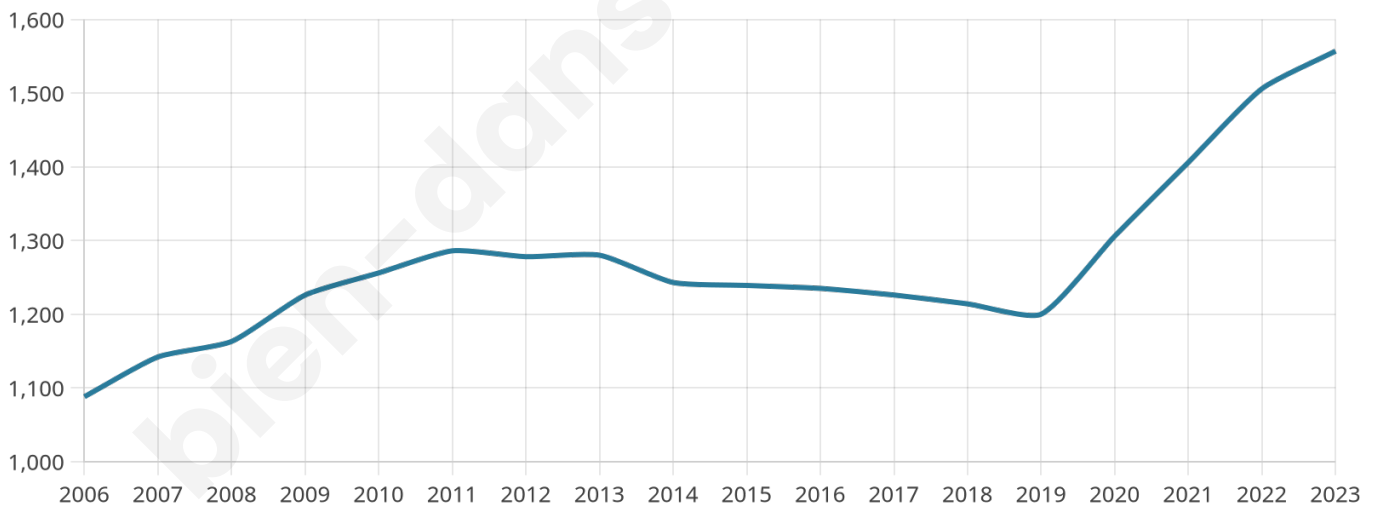

# Statistiques sur la population

Nombre d'habitants

**1 557**

Age moyen

**42 ans**

Pop active

**44.8%**

Taux chômage

**4.6%**

Pop densité

**260 h/km<sup>2</sup>**

Revenu moyen

**31 460 €/an**

## Evolution du nombre d'habitants

Sources : Institut national de la statistique et des études économiques (insee) selon Les dernières parutions officielles de 2024 portant sur les années 2020, 2021 et 2022.