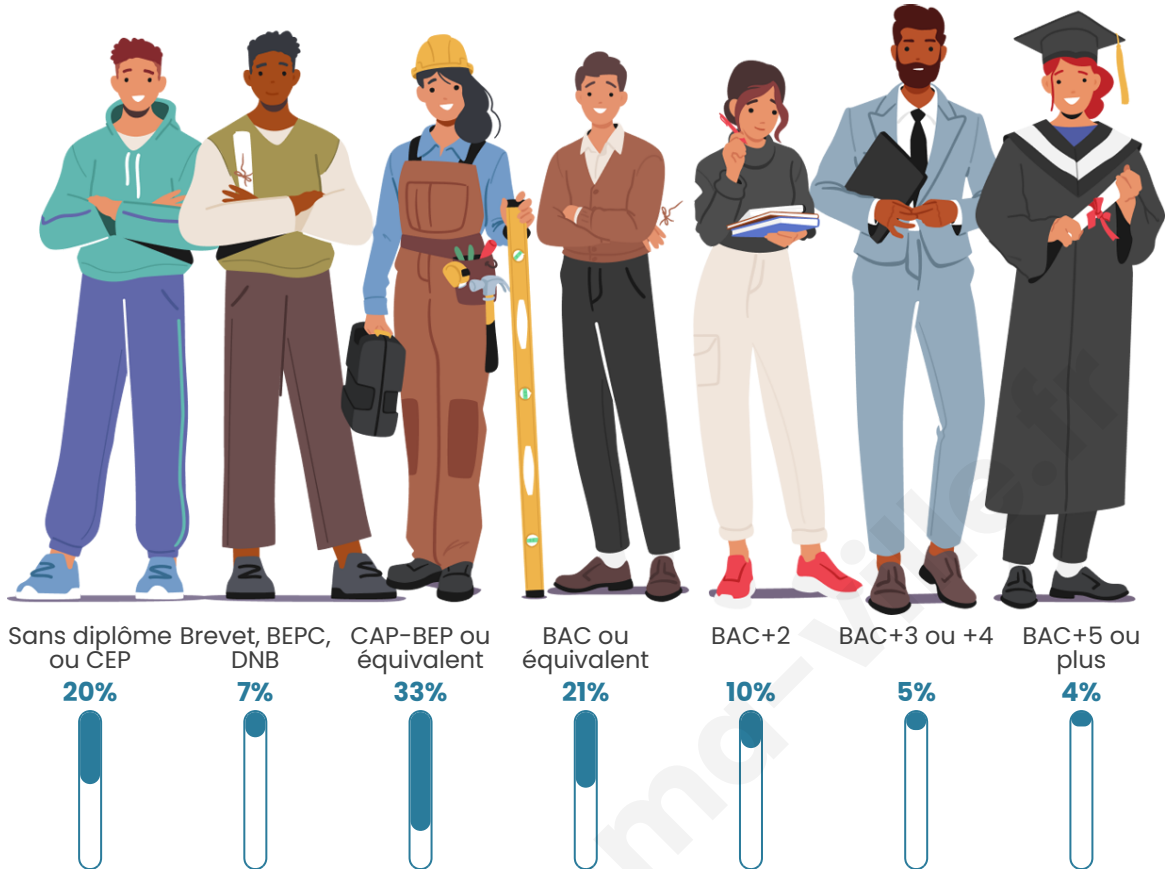

Statistiques sur la population

Nombre d'habitants

473

Age moyen

36 ans

Pop active

48.6%

Taux chômage

Tranche d'âge

Activité professionnelle

Niveau de diplôme

Composition des ménages

Profils électoraux

Premier tour

	Marine LE PEN	49.17 %
	Emmanuel MACRON	18.18 %
	Jean-Luc MÉLENCHON	11.98 %
	Éric ZEMMOUR	5.37 %
	Jean LASSALLE	3.72 %
	Valérie PÉCRESSÉ	2.89 %
	Fabien ROUSSEL	2.48 %
	Anne HIDALGO	1.65 %
	Yannick JADOT	1.24 %
	Philippe POUTOU	1.24 %
	Nicolas DUPONT- AIGNAN	1.24 %
	Nathalie ARTHAUD	0.83 %