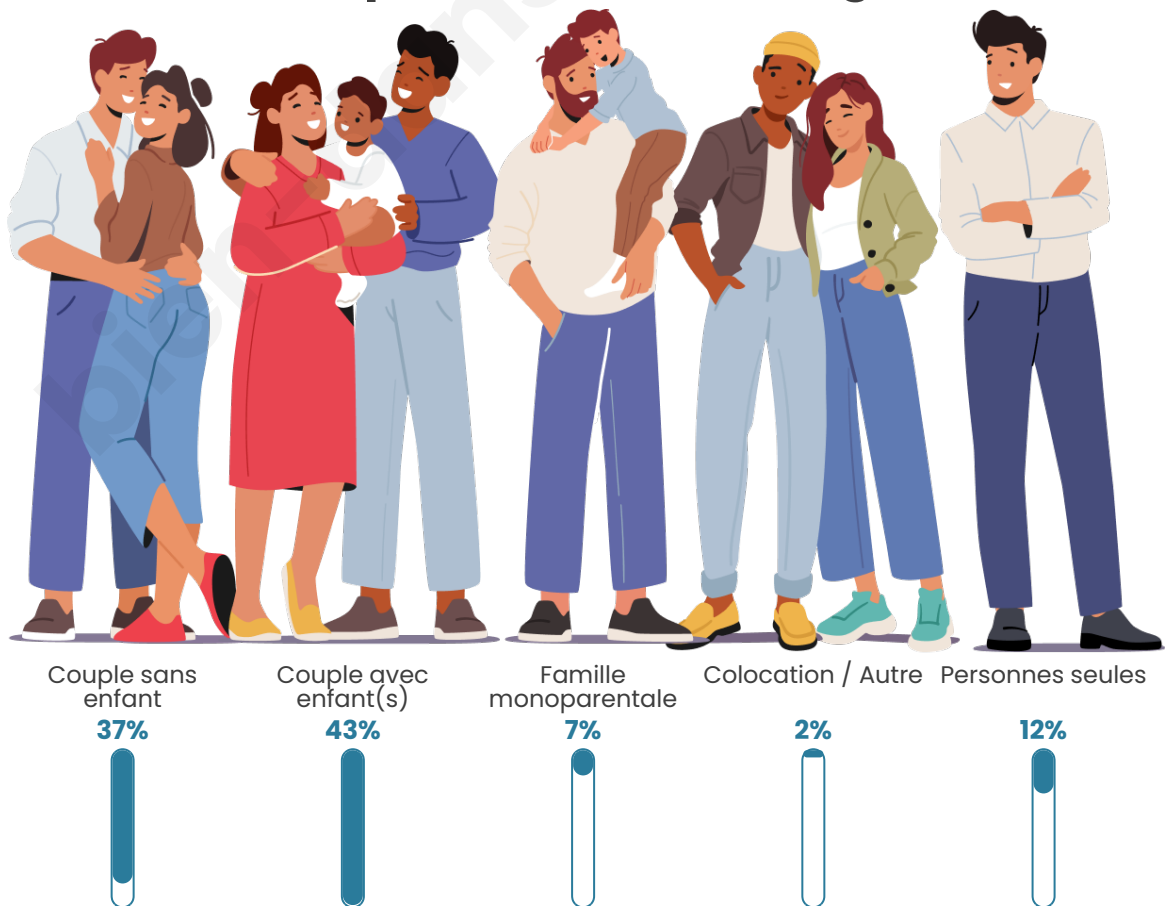

Statistiques sur la population

Nombre d'habitants

473

Age moyen

36 ans

Pop active

48.6%

Taux chômage

Tranche d'âge

Activité professionnelle

Niveau de diplôme

Composition des ménages

Profils électoraux

Premier tour

	Marine LE PEN	49.17 %
	Emmanuel MACRON	18.18 %
	Jean-Luc MÉLENCHON	11.98 %
	Éric ZEMMOUR	5.37 %
	Jean LASSALLE	3.72 %
	Valérie PÉCRESSÉ	2.89 %
	Fabien ROUSSEL	2.48 %
	Anne HIDALGO	1.65 %
	Yannick JADOT	1.24 %
	Philippe POUTOU	1.24 %
	Nicolas DUPONT- AIGNAN	1.24 %
	Nathalie ARTHAUD	0.83 %