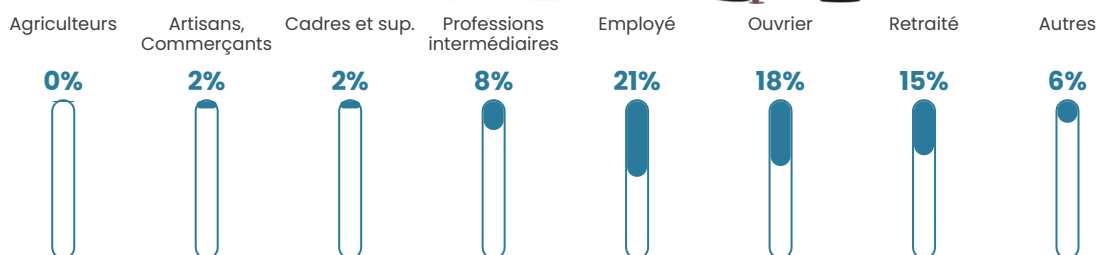

8.7%

Pop densité

32 h/km²

Revenu moyen

20 140 €/an

Evolution du nombre d'habitants

Sources : Institut national de la statistique et des études économiques (insee) selon Les dernières parutions officielles de 2024 portant sur les années 2020, 2021 et 2022.

Tranche d'âge

Activité professionnelle

Niveau de diplôme

Composition des ménages

Profils électoraux

Premier tour

	Marine LE PEN	49.17 %
	Emmanuel MACRON	18.18 %
	Jean-Luc MÉLENCHON	11.98 %
	Éric ZEMMOUR	5.37 %
	Jean LASSALLE	3.72 %
	Valérie PÉCRESSÉ	2.89 %
	Fabien ROUSSEL	2.48 %
	Anne HIDALGO	1.65 %
	Yannick JADOT	1.24 %
	Philippe POUTOU	1.24 %
	Nicolas DUPONT- AIGNAN	1.24 %
	Nathalie ARTHAUD	0.83 %