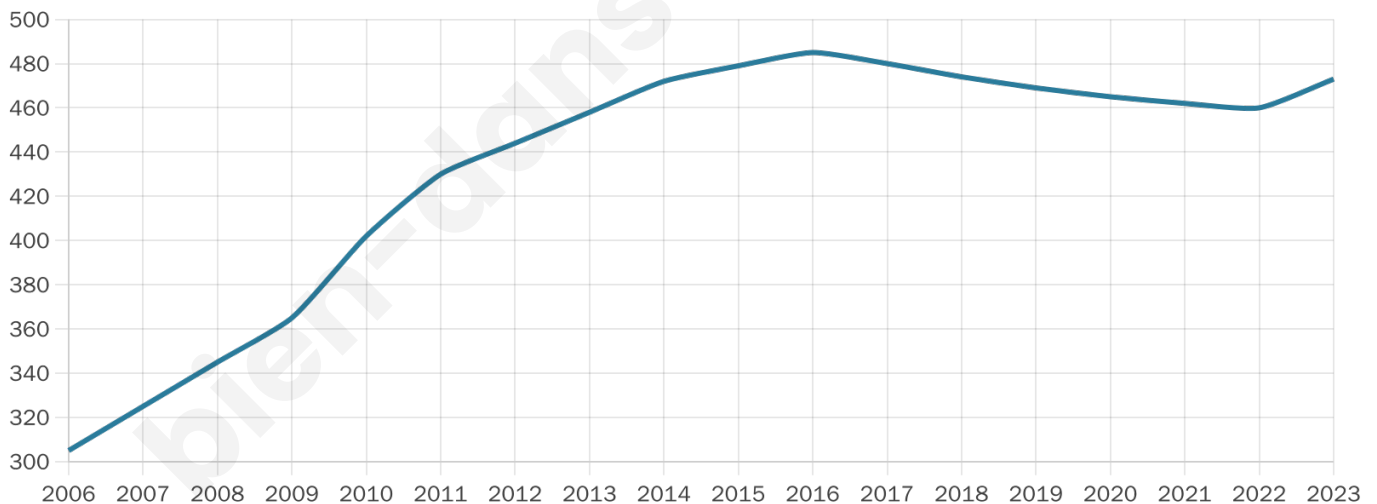

Statistiques sur la population

Nombre d'habitants

473

Age moyen

36 ans

Pop active

48.6%

Taux chômage

8.7%

Pop densité

32 h/km²

Revenu moyen

20 140 €/an

Evolution du nombre d'habitants

Sources : Institut national de la statistique et des études économiques (insee) selon Les dernières parutions officielles de 2024 portant sur les années 2020, 2021 et 2022.

Tranche d'âge

Activité professionnelle

Niveau de diplôme

Composition des ménages

Profils électoraux

Premier tour

	Marine LE PEN	49.17 %
	Emmanuel MACRON	18.18 %
	Jean-Luc MÉLENCHON	11.98 %
	Éric ZEMMOUR	5.37 %
	Jean LASSALLE	3.72 %
	Valérie PÉCRESSÉ	2.89 %
	Fabien ROUSSEL	2.48 %
	Anne HIDALGO	1.65 %
	Yannick JADOT	1.24 %
	Philippe POUTOU	1.24 %
	Nicolas DUPONT- AIGNAN	1.24 %
	Nathalie ARTHAUD	0.83 %