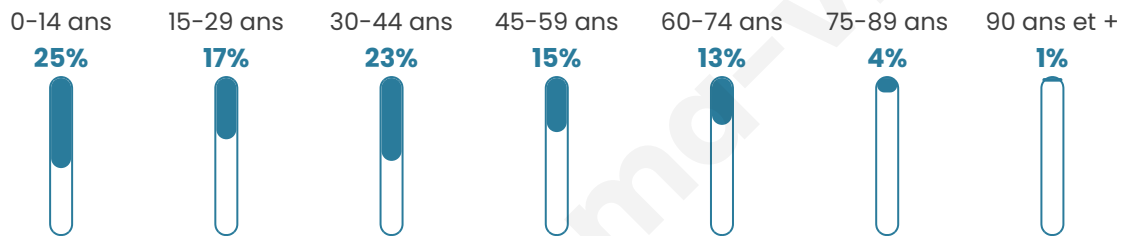

Statistiques sur la population

Nombre d'habitants

473

Age moyen

36 ans

Pop active

48.6%

Taux chômage

8.7%

Pop densité

32 h/km²

Revenu moyen

20 140 €/an

Evolution du nombre d'habitants

Sources : Institut national de la statistique et des études économiques (insee) selon Les dernières parutions officielles de 2024 portant sur les années 2020, 2021 et 2022.

Tranche d'âge

Activité professionnelle

Niveau de diplôme

Composition des ménages

Profils électoraux

Premier tour

	Marine LE PEN	49.17 %
	Emmanuel MACRON	18.18 %
	Jean-Luc MÉLENCHON	11.98 %
	Éric ZEMMOUR	5.37 %
	Jean LASSALLE	3.72 %
	Valérie PÉCRESSÉ	2.89 %
	Fabien ROUSSEL	2.48 %
	Anne HIDALGO	1.65 %
	Yannick JADOT	1.24 %
	Philippe POUTOU	1.24 %
	Nicolas DUPONT- AIGNAN	1.24 %
	Nathalie ARTHAUD	0.83 %

311 inscrits

Participation : 79.42%

Votes blancs : 1.21%

Votes nuls : 0.81%

Second tour

	Emmanuel MACRON	30,49 %
	Marine LE PEN	69,51 %

307 inscrits

Participation : 78.5%