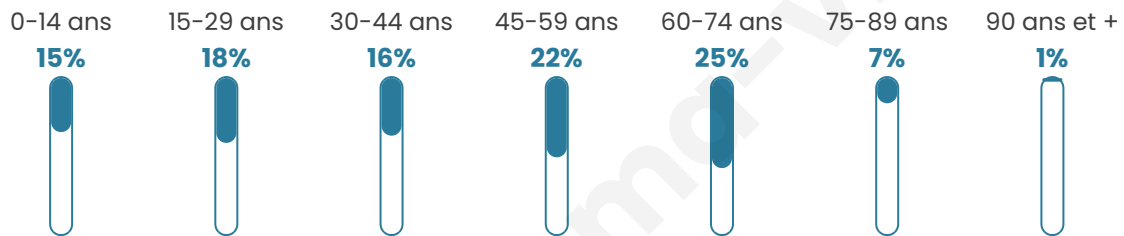

Statistiques sur la population

Nombre d'habitants

269

Age moyen

44 ans

Pop active

47.6%

Taux chômage

3.6%

Pop densité

90 h/km²

Revenu moyen

26 060 €/an

Evolution du nombre d'habitants

Sources : Institut national de la statistique et des études économiques (insee) selon Les dernières parutions officielles de 2024 portant sur les années 2020, 2021 et 2022.

Tranche d'âge

Activité professionnelle

Niveau de diplôme

Composition des ménages

Profils électoraux

Premier tour

	Emmanuel MACRON	29.15 %
	Marine LE PEN	25.13 %
	Jean-Luc MÉLENCHON	16.58 %
	Éric ZEMMOUR	9.55 %
	Valérie PÉCRESSÉ	5.03 %
	Nicolas DUPONT- AIGNAN	4.02 %
	Jean LASSALLE	3.52 %
	Yannick JADOT	3.02 %
	Fabien ROUSSEL	2.01 %
	Nathalie ARTHAUD	1.01 %
	Philippe POUTOU	1.01 %
	Anne HIDALGO	0.00 %

Second tour

	Emmanuel MACRON	61,08 %
	Marine LE PEN	38,92 %

235 inscrits

Participation : 88.09%

Votes blancs : 8.21%

Votes nuls : 2.42%

235 inscrits

Participation : 88.09%