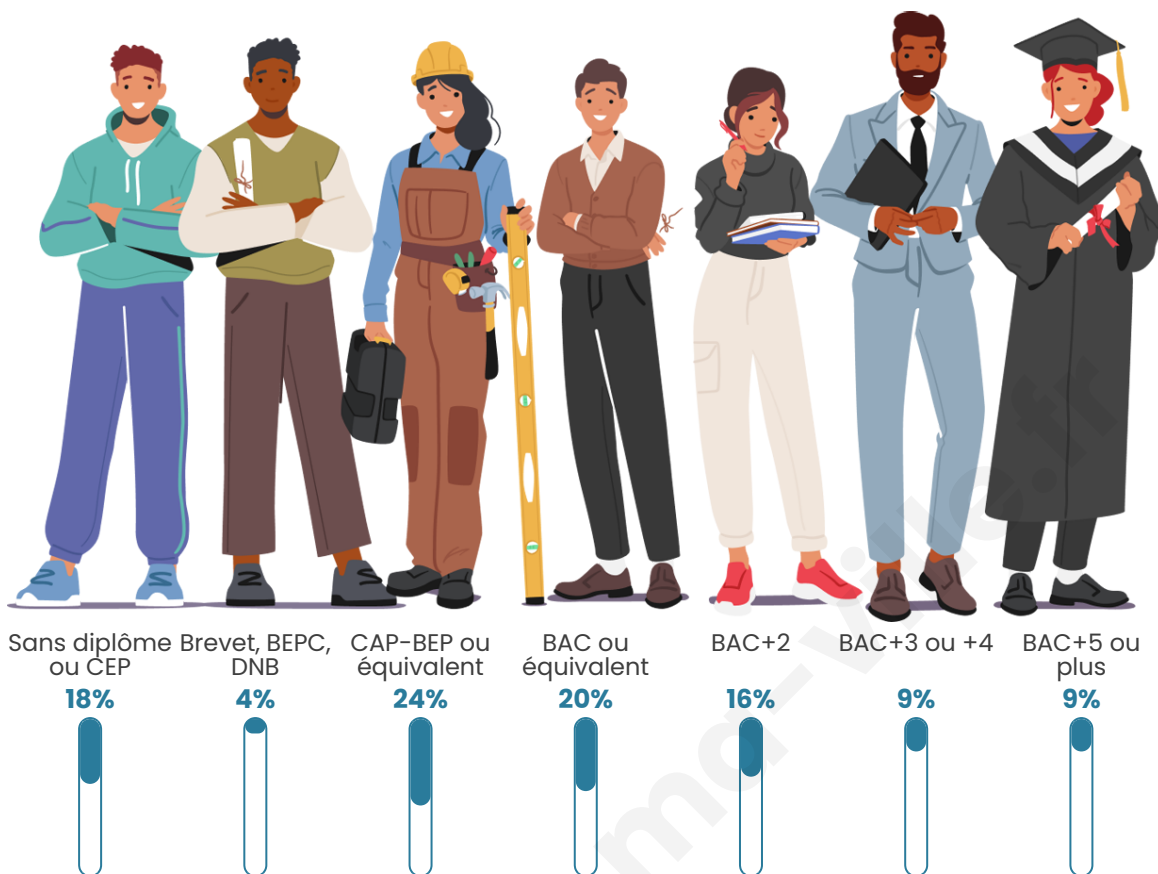

Statistiques sur la population

Nombre d'habitants

269

Age moyen

44 ans

Pop active

47.6%

Taux chômage

3.6%

Pop densité

90 h/km²

Revenu moyen

26 060 €/an

Evolution du nombre d'habitants

Sources : Institut national de la statistique et des études économiques (insee) selon Les dernières parutions officielles de 2024 portant sur les années 2020, 2021 et 2022.

Tranche d'âge

Activité professionnelle

Niveau de diplôme

Composition des ménages

Profils électoraux

Premier tour

	Emmanuel MACRON	29.15 %
	Marine LE PEN	25.13 %
	Jean-Luc MÉLENCHON	16.58 %
	Éric ZEMMOUR	9.55 %
	Valérie PÉCRESSÉ	5.03 %
	Nicolas DUPONT- AIGNAN	4.02 %
	Jean LASSALLE	3.52 %
	Yannick JADOT	3.02 %
	Fabien ROUSSEL	2.01 %
	Nathalie ARTHAUD	1.01 %
	Philippe POUTOU	1.01 %
	Anne HIDALGO	0.00 %