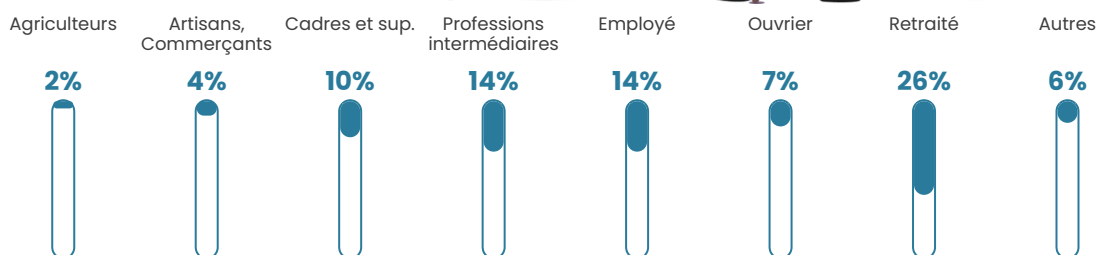

3.6%

Pop densité

90 h/km²

Revenu moyen

26 060 €/an

Evolution du nombre d'habitants

Sources : Institut national de la statistique et des études économiques (insee) selon Les dernières parutions officielles de 2024 portant sur les années 2020, 2021 et 2022.

Tranche d'âge

Activité professionnelle

Niveau de diplôme

Composition des ménages

Profils électoraux

Premier tour

	Emmanuel MACRON	29.15 %
	Marine LE PEN	25.13 %
	Jean-Luc MÉLENCHON	16.58 %
	Éric ZEMMOUR	9.55 %
	Valérie PÉCRESSÉ	5.03 %
	Nicolas DUPONT- AIGNAN	4.02 %
	Jean LASSALLE	3.52 %
	Yannick JADOT	3.02 %
	Fabien ROUSSEL	2.01 %
	Nathalie ARTHAUD	1.01 %
	Philippe POUTOU	1.01 %
	Anne HIDALGO	0.00 %