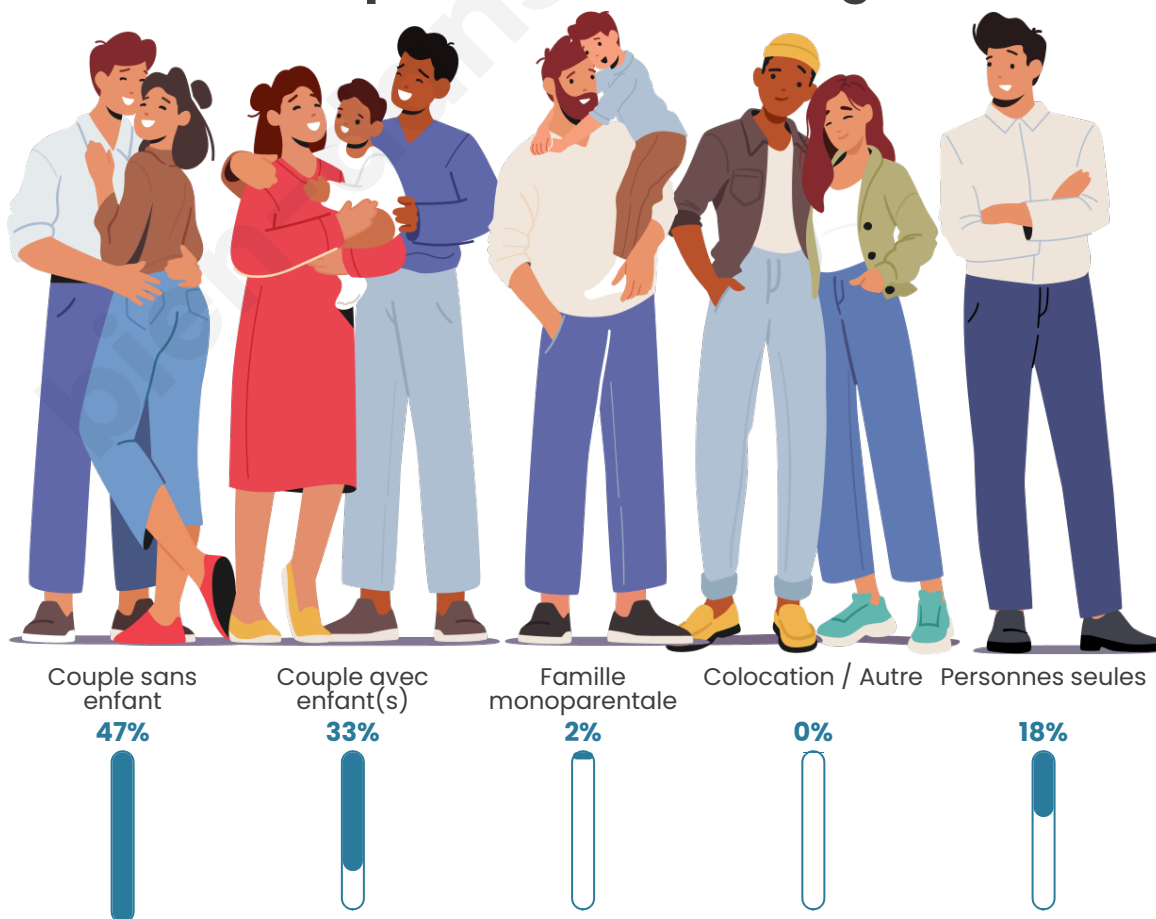

Statistiques sur la population

Nombre d'habitants

269

Age moyen

44 ans

Pop active

47.6%

Taux chômage

Tranche d'âge

Activité professionnelle

Niveau de diplôme

Composition des ménages

Profils électoraux

Premier tour

	Emmanuel MACRON	29.15 %
	Marine LE PEN	25.13 %
	Jean-Luc MÉLENCHON	16.58 %
	Éric ZEMMOUR	9.55 %
	Valérie PÉCRESSÉ	5.03 %
	Nicolas DUPONT- AIGNAN	4.02 %
	Jean LASSALLE	3.52 %
	Yannick JADOT	3.02 %
	Fabien ROUSSEL	2.01 %
	Nathalie ARTHAUD	1.01 %
	Philippe POUTOU	1.01 %
	Anne HIDALGO	0.00 %