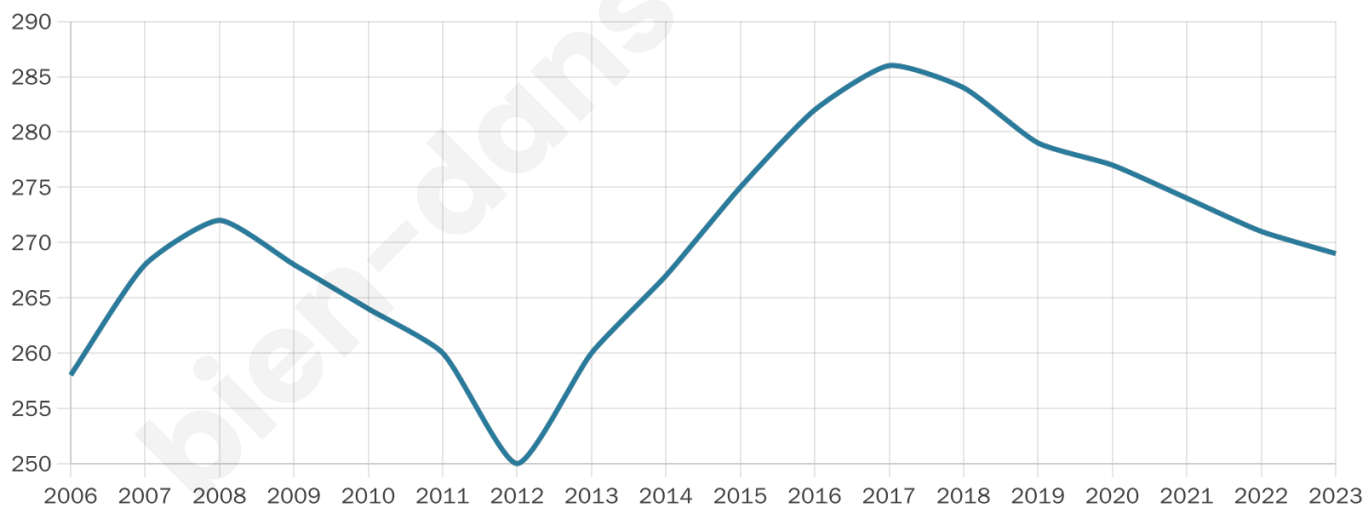

Statistiques sur la population

Nombre d'habitants

269

Age moyen

44 ans

Pop active

47.6%

Taux chômage

3.6%

Pop densité

90 h/km²

Revenu moyen

26 060 €/an

Evolution du nombre d'habitants

Sources : Institut national de la statistique et des études économiques (insee) selon Les dernières parutions officielles de 2024 portant sur les années 2020, 2021 et 2022.

Tranche d'âge

Activité professionnelle

Niveau de diplôme

Composition des ménages

Profils électoraux

Premier tour

	Emmanuel MACRON	29.15 %
	Marine LE PEN	25.13 %
	Jean-Luc MÉLENCHON	16.58 %
	Éric ZEMMOUR	9.55 %
	Valérie PÉCRESSÉ	5.03 %
	Nicolas DUPONT- AIGNAN	4.02 %
	Jean LASSALLE	3.52 %
	Yannick JADOT	3.02 %
	Fabien ROUSSEL	2.01 %
	Nathalie ARTHAUD	1.01 %
	Philippe POUTOU	1.01 %
	Anne HIDALGO	0.00 %