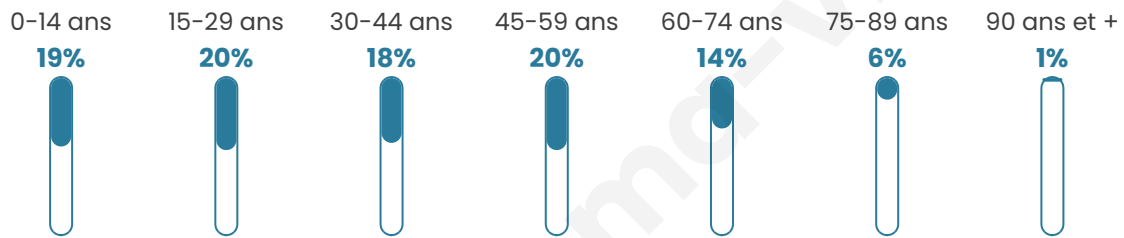

# Statistiques sur la population

Nombre d'habitants

**6 497**

Age moyen

**39 ans**

Pop active

**45.3%**

Taux chômage

**11.1%**

Pop densité

**928 h/km<sup>2</sup>**

Revenu moyen

**21 180 €/an**

## Evolution du nombre d'habitants

Sources : Institut national de la statistique et des études économiques (insee) selon Les dernières parutions officielles de 2024 portant sur les années 2020, 2021 et 2022.

## Tranche d'âge