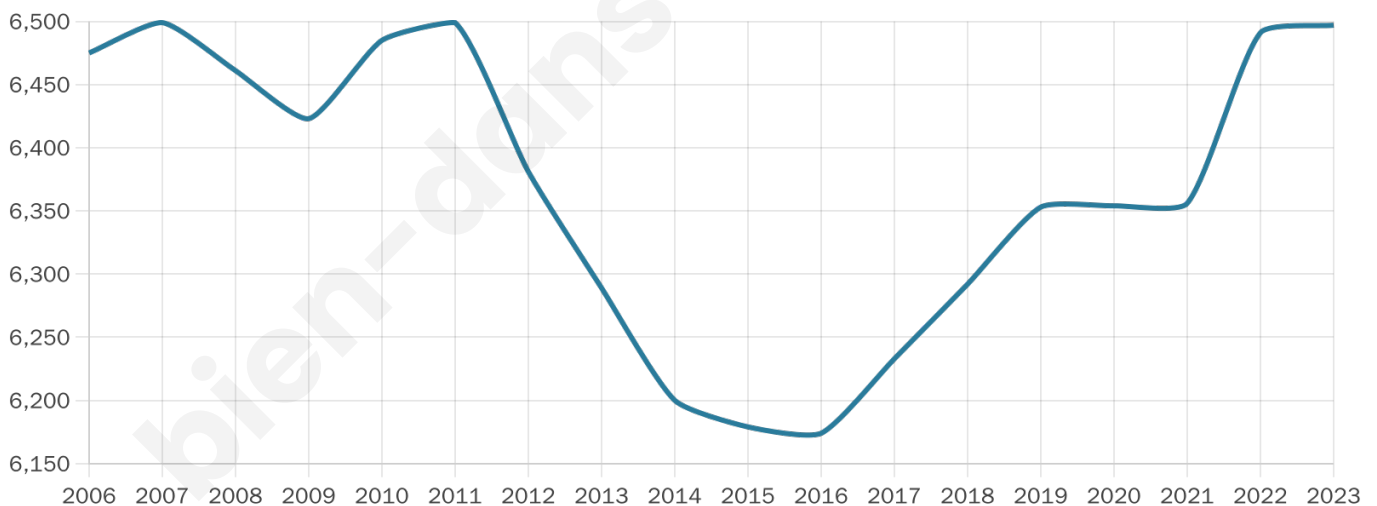

# Statistiques sur la population

Nombre d'habitants

**6 497**

Age moyen

**39 ans**

Pop active

**45.3%**

Taux chômage

**11.1%**

Pop densité

**928 h/km<sup>2</sup>**

Revenu moyen

**21 180 €/an**

## Evolution du nombre d'habitants

Sources : Institut national de la statistique et des études économiques (insee) selon Les dernières parutions officielles de 2024 portant sur les années 2020, 2021 et 2022.