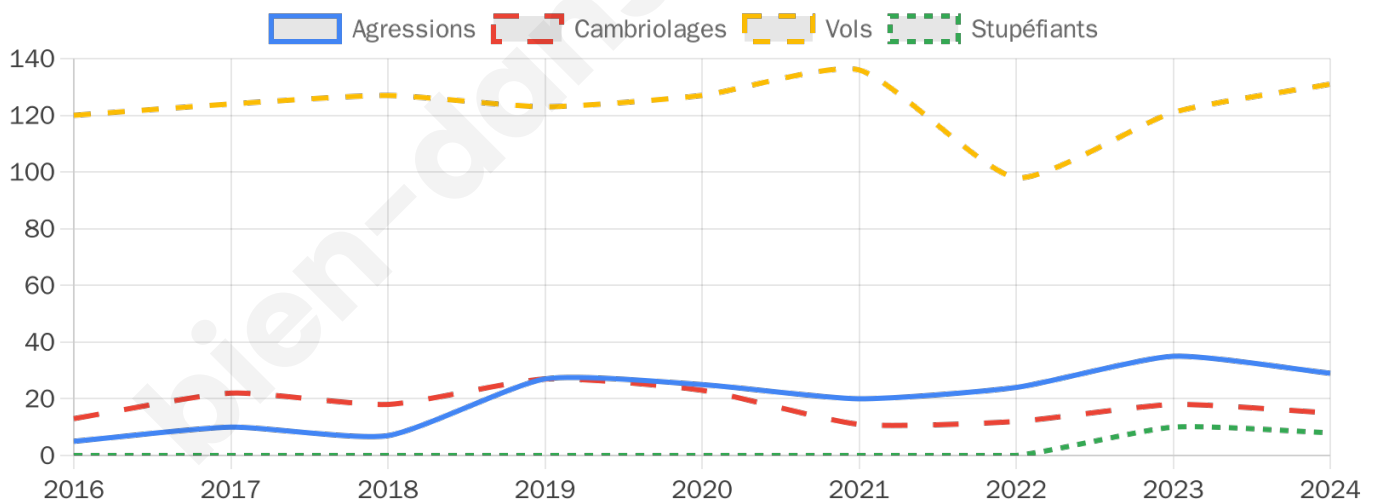

3 650 inscrits

Participation : 73.34%

Votes blancs : 1.42%

Votes nuls : 0.49%

Second tour

	Emmanuel MACRON	55,04 %
	Marine LE PEN	44,96 %

3 650 inscrits

Participation : 70.3%

Votes blancs : 6.27%

Votes nuls : 2.53%

Sécurité

Agressions physiques / sexuelles

29

Cambriolages

15

Vols / dégradations

131

Stupéfiants

8

Evolution du nombre d'infractions

Pour comparer

(en proportion du nombre d'habitants)

Sources : Bases statistiques communale, départementale et régionale de la délinquance enregistrée par la police et la gendarmerie nationales selon les dernières parutions officielles de 2025 portant sur l'année 2024 ([data.gouv](https://data.gouv.fr)).