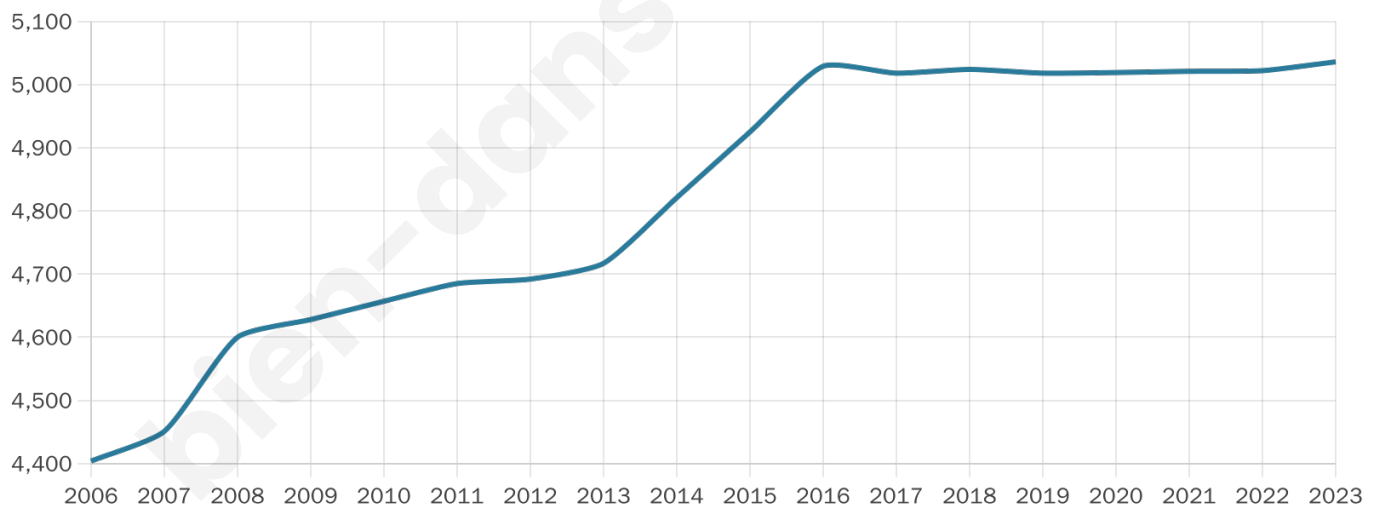

Age moyen

38 ans

Pop active

49.4%

Taux chômage

7.4%

Pop densité

560 h/km²

Revenu moyen

27 340 €/an

Evolution du nombre d'habitants

Sources : Institut national de la statistique et des études économiques (insee) selon Les dernières parutions officielles de 2024 portant sur les années 2020, 2021 et 2022.