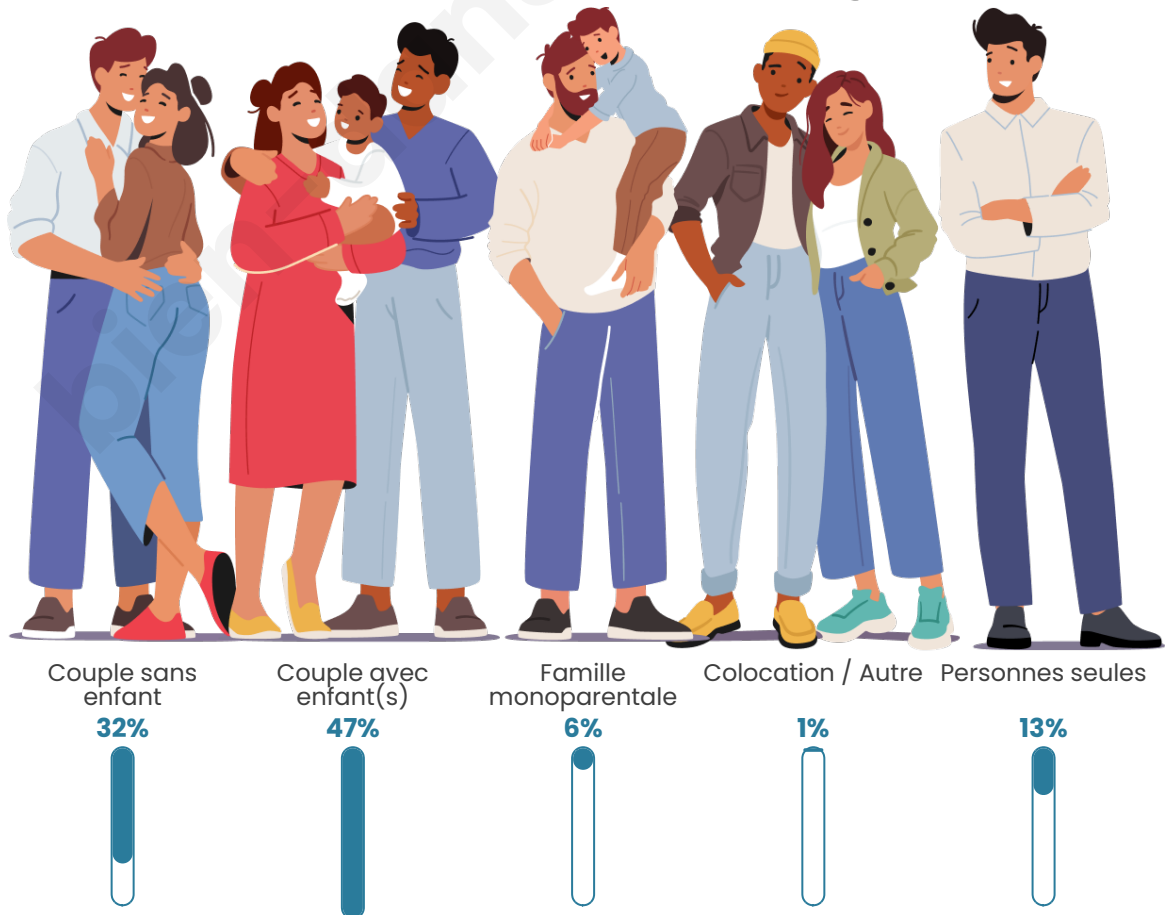

Tranche d'âge

Activité professionnelle

Niveau de diplôme

Composition des ménages

Profils électoraux

Premier tour

	Emmanuel MACRON	26.20 %
	Marine LE PEN	24.71 %
	Jean-Luc MÉLENCHON	23.42 %
	Éric ZEMMOUR	7.92 %
	Valérie PÉCRESE	5.29 %
	Yannick JADOT	3.69 %
	Fabien ROUSSEL	2.78 %
	Jean LASSALLE	2.36 %
	Nicolas DUPONT- AIGNAN	1.94 %
	Anne HIDALGO	0.88 %
	Philippe POUTOU	0.42 %
	Nathalie ARTHAUD	0.38 %