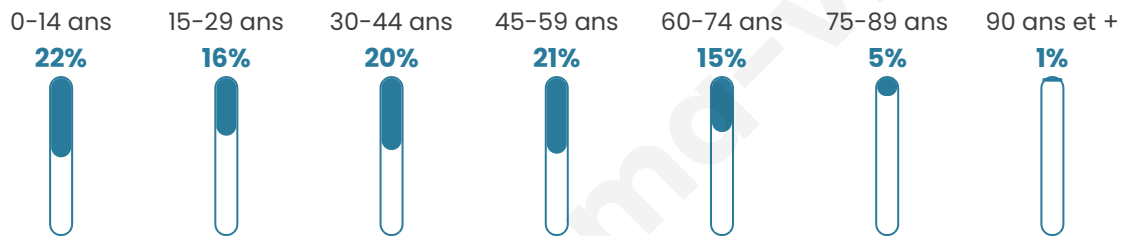

Age moyen

38 ans

Pop active

49.4%

Taux chômage

7.4%

Pop densité

560 h/km²

Revenu moyen

27 340 €/an

Evolution du nombre d'habitants

Sources : Institut national de la statistique et des études économiques (insee) selon Les dernières parutions officielles de 2024 portant sur les années 2020, 2021 et 2022.

Tranche d'âge

Activité professionnelle

Niveau de diplôme

Composition des ménages

Profils électoraux

Premier tour

	Emmanuel MACRON	26.20 %
	Marine LE PEN	24.71 %
	Jean-Luc MÉLENCHON	23.42 %
	Éric ZEMMOUR	7.92 %
	Valérie PÉCRESE	5.29 %
	Yannick JADOT	3.69 %
	Fabien ROUSSEL	2.78 %
	Jean LASSALLE	2.36 %
	Nicolas DUPONT- AIGNAN	1.94 %
	Anne HIDALGO	0.88 %
	Philippe POUTOU	0.42 %
	Nathalie ARTHAUD	0.38 %