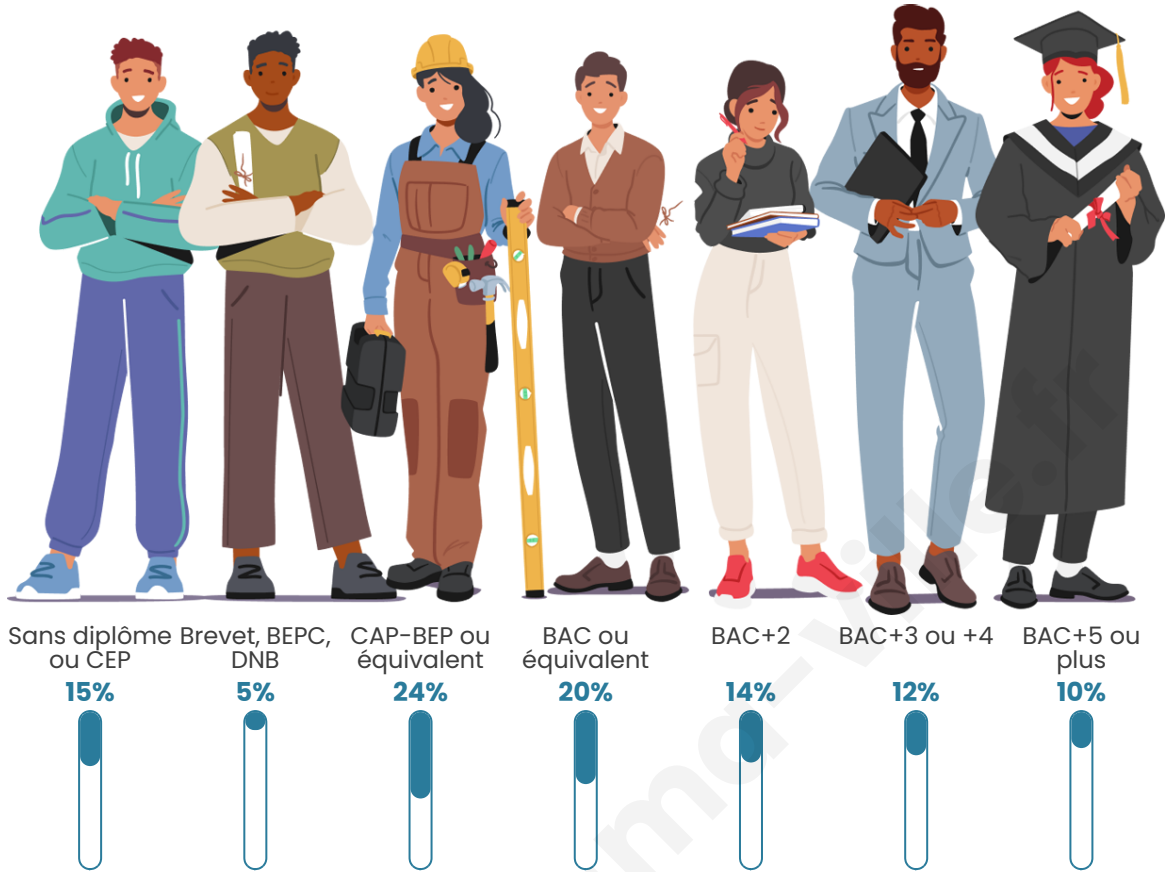

Tranche d'âge

Activité professionnelle

Niveau de diplôme

Composition des ménages

Profils électoraux

Premier tour

	Emmanuel MACRON	26.20 %
	Marine LE PEN	24.71 %
	Jean-Luc MÉLENCHON	23.42 %
	Éric ZEMMOUR	7.92 %
	Valérie PÉCRESE	5.29 %
	Yannick JADOT	3.69 %
	Fabien ROUSSEL	2.78 %
	Jean LASSALLE	2.36 %
	Nicolas DUPONT- AIGNAN	1.94 %
	Anne HIDALGO	0.88 %
	Philippe POUTOU	0.42 %
	Nathalie ARTHAUD	0.38 %