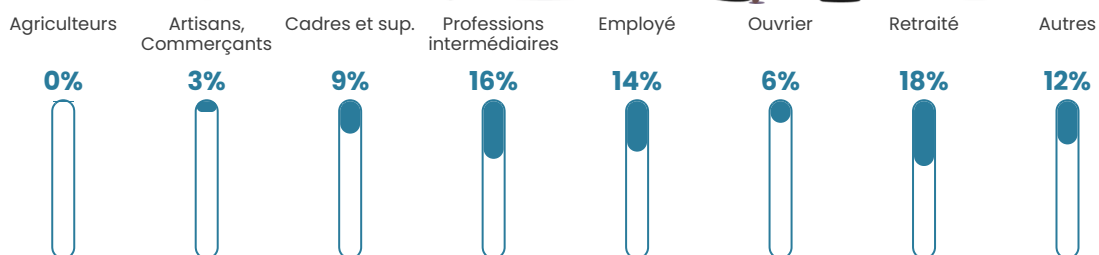

Revenu moyen

27 340 €/an

Evolution du nombre d'habitants

Sources : Institut national de la statistique et des études économiques (insee) selon Les dernières parutions officielles de 2024 portant sur les années 2020, 2021 et 2022.

Tranche d'âge

Activité professionnelle

Niveau de diplôme

Composition des ménages

Profils électoraux

Premier tour

	Emmanuel MACRON	26.20 %
	Marine LE PEN	24.71 %
	Jean-Luc MÉLENCHON	23.42 %
	Éric ZEMMOUR	7.92 %
	Valérie PÉCRESE	5.29 %
	Yannick JADOT	3.69 %
	Fabien ROUSSEL	2.78 %
	Jean LASSALLE	2.36 %
	Nicolas DUPONT- AIGNAN	1.94 %
	Anne HIDALGO	0.88 %
	Philippe POUTOU	0.42 %
	Nathalie ARTHAUD	0.38 %