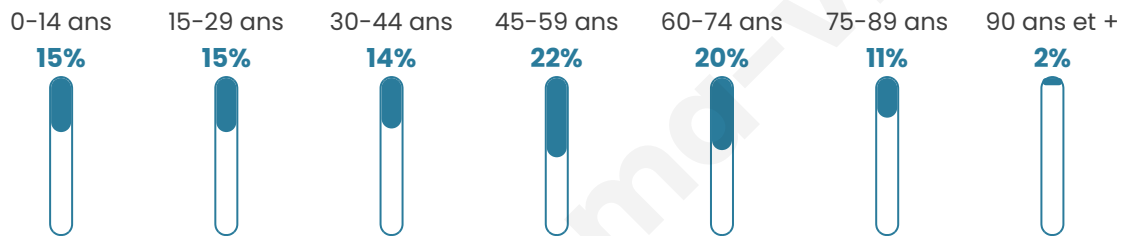

Statistiques sur la population

Nombre d'habitants

122

Age moyen

46 ans

Pop active

39.3%

Taux chômage

2.8%

Pop densité

41 h/km²

Revenu moyen

22 840 €/an

Evolution du nombre d'habitants

Sources : Institut national de la statistique et des études économiques (insee) selon Les dernières parutions officielles de 2024 portant sur les années 2020, 2021 et 2022.

Tranche d'âge

Activité professionnelle

Niveau de diplôme

Composition des ménages

Profils électoraux

Premier tour

	Jean-Luc MÉLENCHON	23.40 %
	Emmanuel MACRON	19.15 %
	Marine LE PEN	19.15 %
	Jean LASSALLE	12.77 %
	Valérie PÉCRESSE	10.64 %
	Yannick JADOT	7.45 %
	Éric ZEMMOUR	3.19 %
	Philippe POUTOU	2.13 %
	Anne HIDALGO	1.06 %
	Nicolas DUPONT- AIGNAN	1.06 %
	Nathalie ARTHAUD	0.00 %
	Fabien ROUSSEL	0.00 %

122 inscrits

Participation : 78.69%

Votes blancs : 1.04%

Votes nuls : 1.04%

Second tour

	Emmanuel MACRON	57,33 %
	Marine LE PEN	42,67 %

122 inscrits

Participation : 73.77%