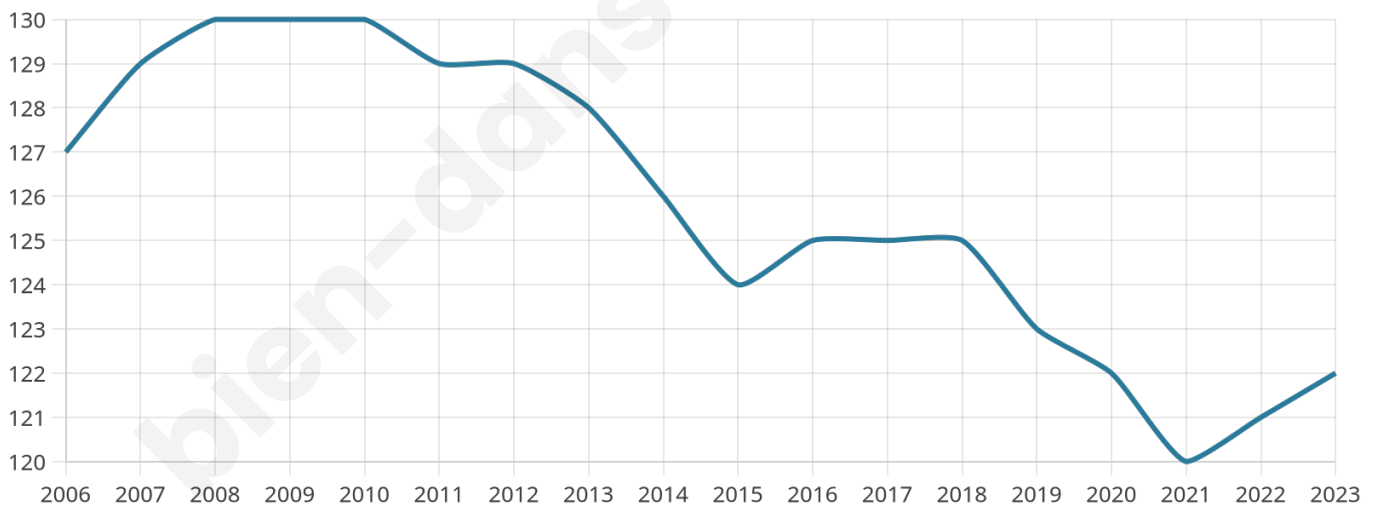

Statistiques sur la population

Nombre d'habitants

122

Age moyen

46 ans

Pop active

39.3%

Taux chômage

2.8%

Pop densité

41 h/km²

Revenu moyen

22 840 €/an

Evolution du nombre d'habitants

Sources : Institut national de la statistique et des études économiques (insee) selon Les dernières parutions officielles de 2024 portant sur les années 2020, 2021 et 2022.

Tranche d'âge

Activité professionnelle

Niveau de diplôme

Composition des ménages

Profils électoraux

Premier tour

	Jean-Luc MÉLENCHON	23.40 %
	Emmanuel MACRON	19.15 %
	Marine LE PEN	19.15 %
	Jean LASSALLE	12.77 %
	Valérie PÉCRESSE	10.64 %
	Yannick JADOT	7.45 %
	Éric ZEMMOUR	3.19 %
	Philippe POUTOU	2.13 %
	Anne HIDALGO	1.06 %
	Nicolas DUPONT- AIGNAN	1.06 %
	Nathalie ARTHAUD	0.00 %
	Fabien ROUSSEL	0.00 %