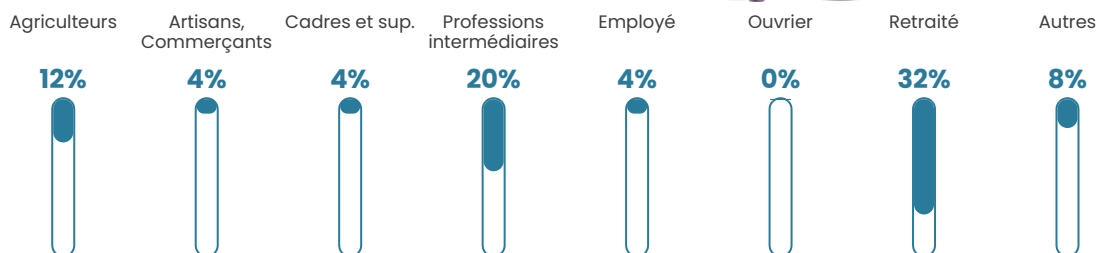

2.8%

Pop densité

41 h/km²

Revenu moyen

22 840 €/an

Evolution du nombre d'habitants

Sources : Institut national de la statistique et des études économiques (insee) selon Les dernières parutions officielles de 2024 portant sur les années 2020, 2021 et 2022.

Tranche d'âge

Activité professionnelle

Niveau de diplôme

Composition des ménages

Profils électoraux

Premier tour

	Jean-Luc MÉLENCHON	23.40 %
	Emmanuel MACRON	19.15 %
	Marine LE PEN	19.15 %
	Jean LASSALLE	12.77 %
	Valérie PÉCRESSE	10.64 %
	Yannick JADOT	7.45 %
	Éric ZEMMOUR	3.19 %
	Philippe POUTOU	2.13 %
	Anne HIDALGO	1.06 %
	Nicolas DUPONT- AIGNAN	1.06 %
	Nathalie ARTHAUD	0.00 %
	Fabien ROUSSEL	0.00 %