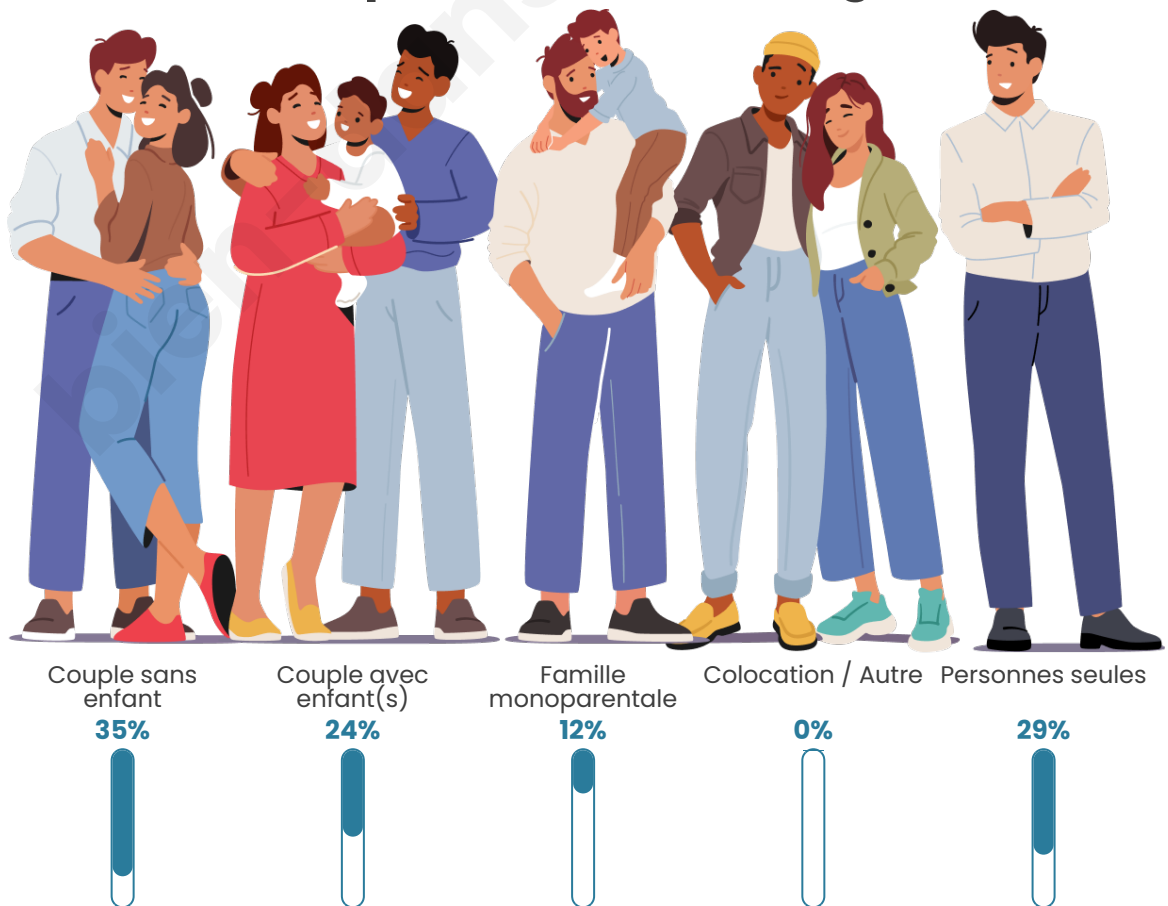

Tranche d'âge

Activité professionnelle

Niveau de diplôme

Composition des ménages

Profils électoraux

Premier tour

	Jean-Luc MÉLENCHON	23.40 %
	Emmanuel MACRON	19.15 %
	Marine LE PEN	19.15 %
	Jean LASSALLE	12.77 %
	Valérie PÉCRESSE	10.64 %
	Yannick JADOT	7.45 %
	Éric ZEMMOUR	3.19 %
	Philippe POUTOU	2.13 %
	Anne HIDALGO	1.06 %
	Nicolas DUPONT- AIGNAN	1.06 %
	Nathalie ARTHAUD	0.00 %
	Fabien ROUSSEL	0.00 %