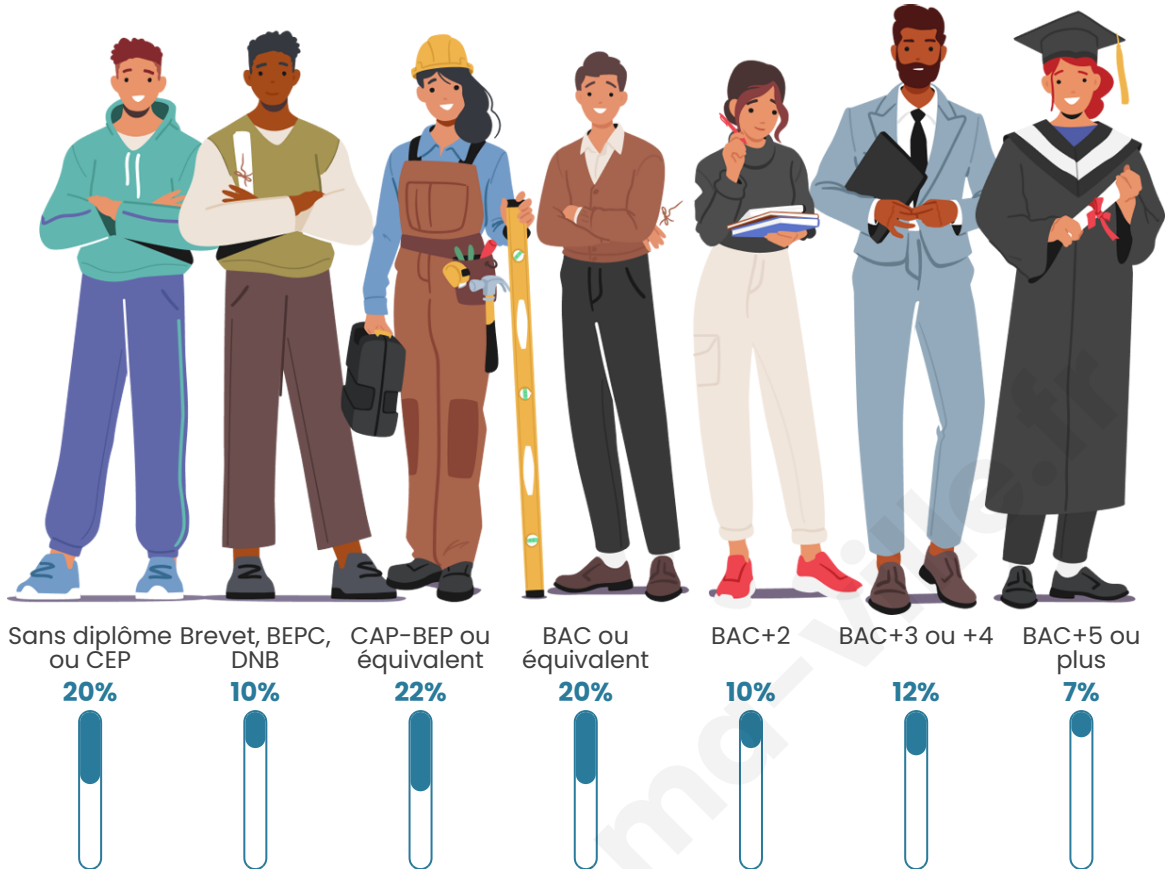

Statistiques sur la population

Nombre d'habitants

122

Age moyen

46 ans

Pop active

39.3%

Taux chômage

2.8%

Pop densité

41 h/km²

Revenu moyen

22 840 €/an

Evolution du nombre d'habitants

Sources : Institut national de la statistique et des études économiques (insee) selon Les dernières parutions officielles de 2024 portant sur les années 2020, 2021 et 2022.

Tranche d'âge

Activité professionnelle

Niveau de diplôme

Composition des ménages

Profils électoraux

Premier tour

	Jean-Luc MÉLENCHON	23.40 %
	Emmanuel MACRON	19.15 %
	Marine LE PEN	19.15 %
	Jean LASSALLE	12.77 %
	Valérie PÉCRESSE	10.64 %
	Yannick JADOT	7.45 %
	Éric ZEMMOUR	3.19 %
	Philippe POUTOU	2.13 %
	Anne HIDALGO	1.06 %
	Nicolas DUPONT- AIGNAN	1.06 %
	Nathalie ARTHAUD	0.00 %
	Fabien ROUSSEL	0.00 %