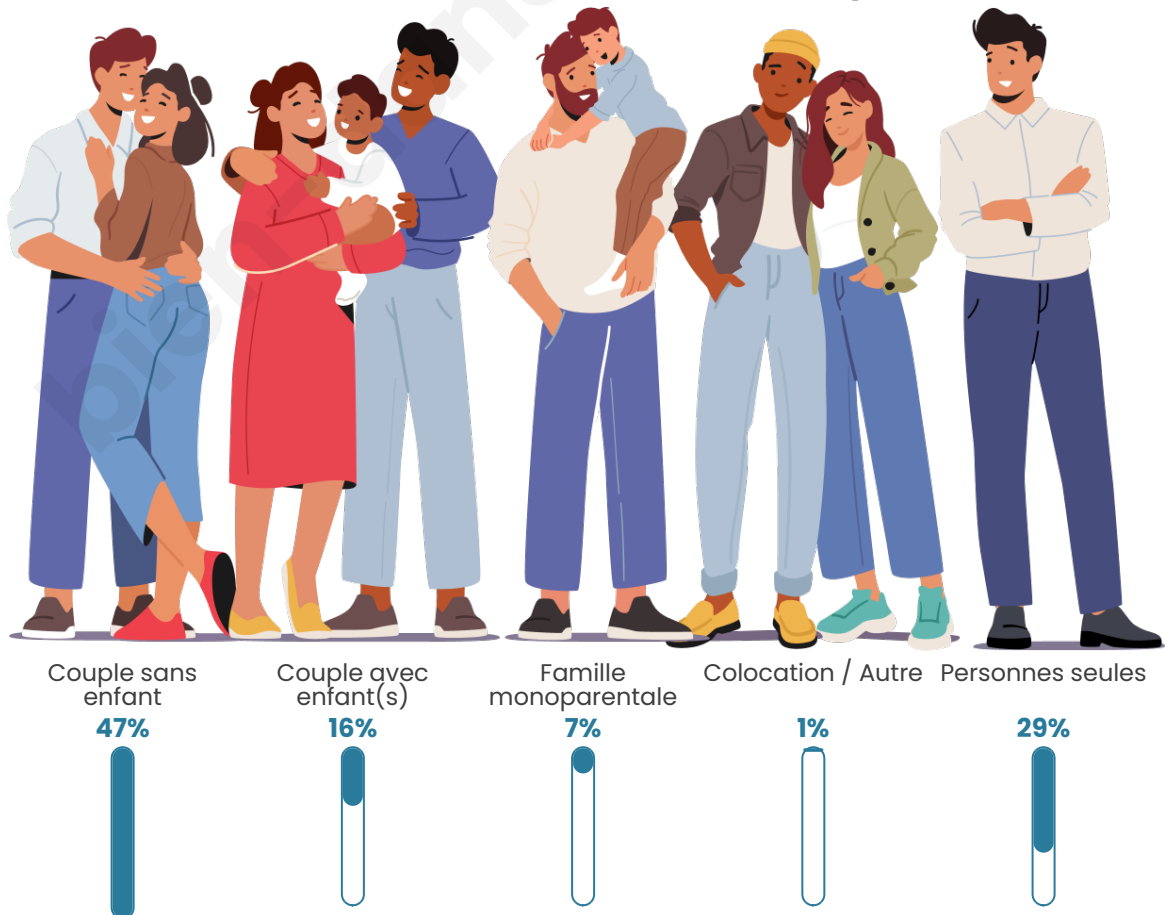

Tranche d'âge

Activité professionnelle

Niveau de diplôme

Composition des ménages

Profils électoraux

Premier tour

	Marine LE PEN	25.94 %
	Emmanuel MACRON	23.96 %
	Jean-Luc MÉLENCHON	21.98 %
	Jean LASSALLE	5.94 %
	Yannick JADOT	4.75 %
	Éric ZEMMOUR	3.76 %
	Valérie PÉCRESSE	3.76 %
	Nicolas DUPONT-AIGNAN	3.76 %
	Fabien ROUSSEL	3.37 %
	Anne HIDALGO	1.58 %
	Philippe POUTOU	0.79 %
	Nathalie ARTHAUD	0.40 %