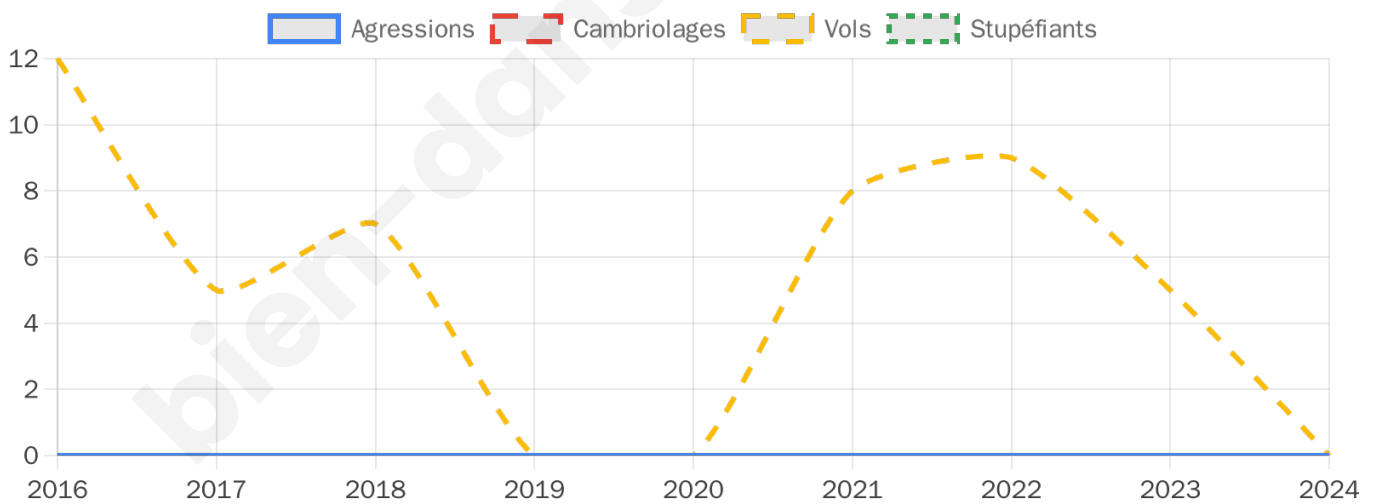

Sécurité

Agressions physiques / sexuelles

0

Cambriolages

0

Vols / dégradations

0

Stupéfiants

0

Evolution du nombre d'infractions