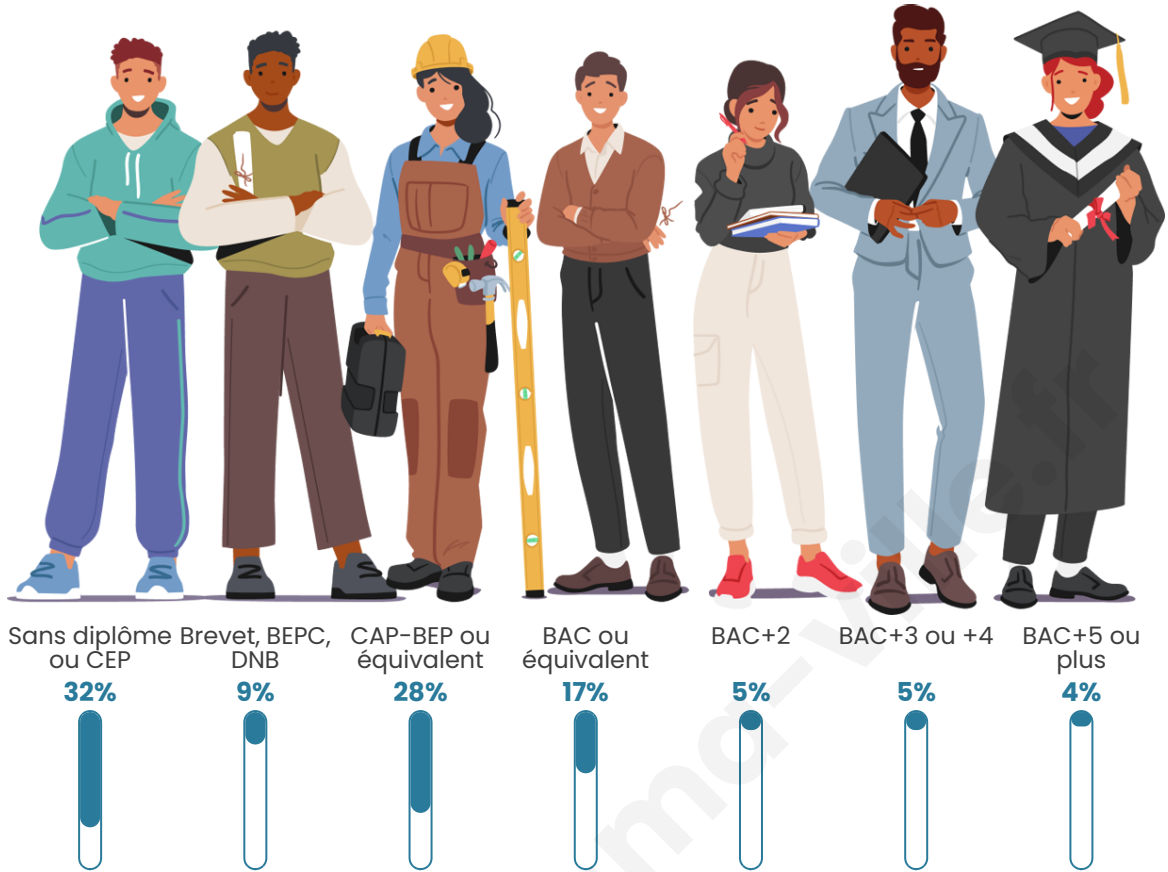

873

Age moyen

55 ans

Pop active

34.4%

Taux chômage

8.9%

Pop densité

Tranche d'âge

Activité professionnelle

Niveau de diplôme

Composition des ménages

Profils électoraux

Premier tour

	Marine LE PEN	25.94 %
	Emmanuel MACRON	23.96 %
	Jean-Luc MÉLENCHON	21.98 %
	Jean LASSALLE	5.94 %
	Yannick JADOT	4.75 %
	Éric ZEMMOUR	3.76 %
	Valérie PÉCRESSE	3.76 %
	Nicolas DUPONT-AIGNAN	3.76 %
	Fabien ROUSSEL	3.37 %
	Anne HIDALGO	1.58 %
	Philippe POUTOU	0.79 %
	Nathalie ARTHAUD	0.40 %