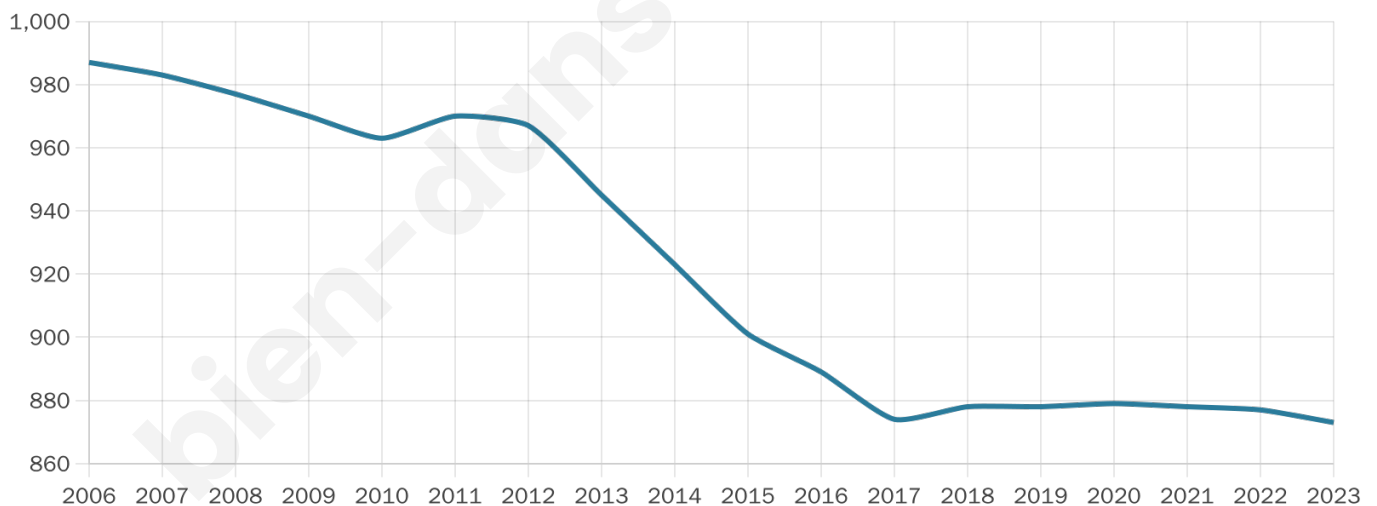

873

Age moyen

55 ans

Pop active

34.4%

Taux chômage

8.9%

Pop densité

40 h/km²

Revenu moyen

19 940 €/an

Evolution du nombre d'habitants

Sources : Institut national de la statistique et des études économiques (insee) selon Les dernières parutions officielles de 2024 portant sur les années 2020, 2021 et 2022.