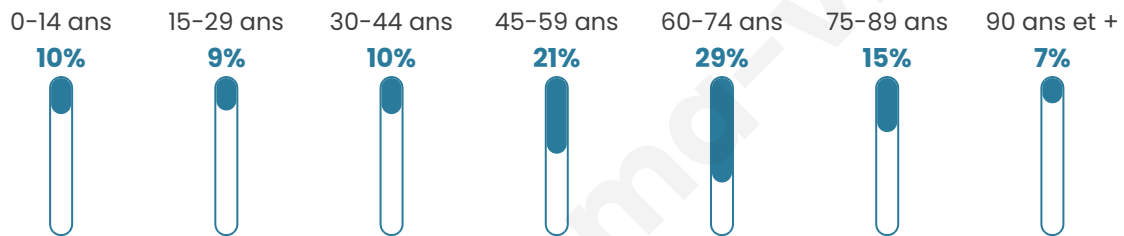

873

Age moyen

55 ans

Pop active

34.4%

Taux chômage

8.9%

Pop densité

40 h/km²

Revenu moyen

19 940 €/an

Evolution du nombre d'habitants

Sources : Institut national de la statistique et des études économiques (insee) selon Les dernières parutions officielles de 2024 portant sur les années 2020, 2021 et 2022.

Tranche d'âge

Activité professionnelle

Niveau de diplôme

Composition des ménages

Profils électoraux

Premier tour

	Marine LE PEN	25.94 %
	Emmanuel MACRON	23.96 %
	Jean-Luc MÉLENCHON	21.98 %
	Jean LASSALLE	5.94 %
	Yannick JADOT	4.75 %
	Éric ZEMMOUR	3.76 %
	Valérie PÉCRESSE	3.76 %
	Nicolas DUPONT-AIGNAN	3.76 %
	Fabien ROUSSEL	3.37 %
	Anne HIDALGO	1.58 %
	Philippe POUTOU	0.79 %
	Nathalie ARTHAUD	0.40 %