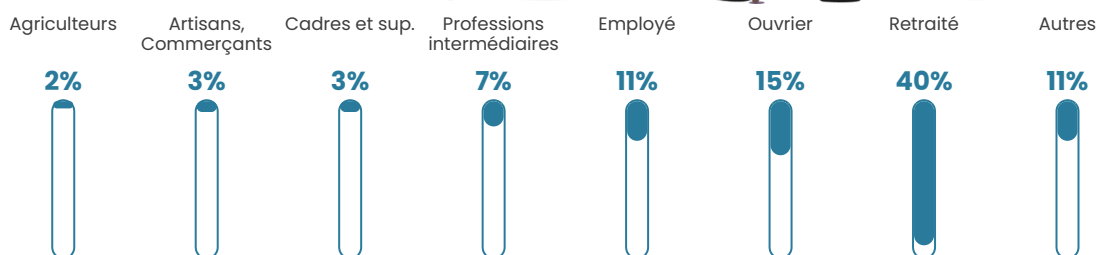

40 h/km²

Revenu moyen

19 940 €/an

Evolution du nombre d'habitants

Sources : Institut national de la statistique et des études économiques (insee) selon Les dernières parutions officielles de 2024 portant sur les années 2020, 2021 et 2022.

Tranche d'âge

Activité professionnelle

Niveau de diplôme

Composition des ménages

Profils électoraux

Premier tour

	Marine LE PEN	25.94 %
	Emmanuel MACRON	23.96 %
	Jean-Luc MÉLENCHON	21.98 %
	Jean LASSALLE	5.94 %
	Yannick JADOT	4.75 %
	Éric ZEMMOUR	3.76 %
	Valérie PÉCRESSE	3.76 %
	Nicolas DUPONT-AIGNAN	3.76 %
	Fabien ROUSSEL	3.37 %
	Anne HIDALGO	1.58 %
	Philippe POUTOU	0.79 %
	Nathalie ARTHAUD	0.40 %