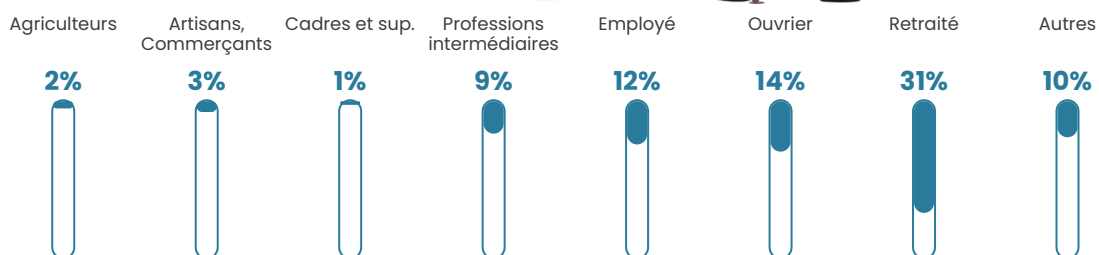

Revenu moyen

21 270 €/an

Evolution du nombre d'habitants

Sources : Institut national de la statistique et des études économiques (insee) selon Les dernières parutions officielles de 2024 portant sur les années 2020, 2021 et 2022.

Tranche d'âge

Activité professionnelle

Niveau de diplôme

Composition des ménages

Profils électoraux

Premier tour

	Marine LE PEN	41.12 %
	Emmanuel MACRON	23.65 %
	Jean-Luc MÉLENCHON	11.87 %
	Éric ZEMMOUR	4.91 %
	Valérie PÉCRESE	4.12 %
	Jean LASSALLE	4.02 %
	Fabien ROUSSEL	3.24 %
	Yannick JADOT	2.16 %
	Nicolas DUPONT-AIGNAN	1.96 %
	Anne HIDALGO	1.67 %
	Philippe POUTOU	0.69 %
	Nathalie ARTHAUD	0.59 %