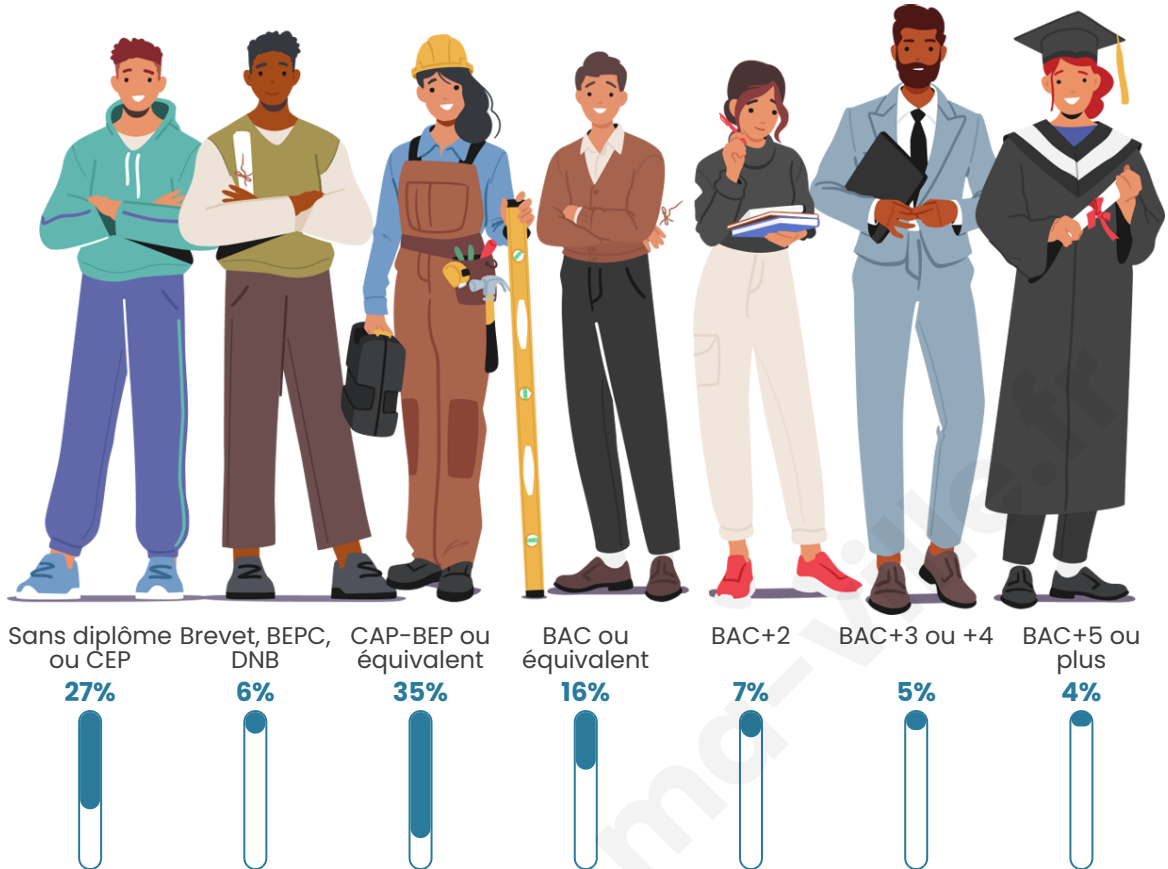

Age moyen

45 ans

Pop active

43.1%

Taux chômage

7.7%

Pop densité

37 h/km²

Tranche d'âge

Activité professionnelle

Niveau de diplôme

Composition des ménages

Profils électoraux

Premier tour

	Marine LE PEN	41.12 %
	Emmanuel MACRON	23.65 %
	Jean-Luc MÉLENCHON	11.87 %
	Éric ZEMMOUR	4.91 %
	Valérie PÉCRESE	4.12 %
	Jean LASSALLE	4.02 %
	Fabien ROUSSEL	3.24 %
	Yannick JADOT	2.16 %
	Nicolas DUPONT-AIGNAN	1.96 %
	Anne HIDALGO	1.67 %
	Philippe POUTOU	0.69 %
	Nathalie ARTHAUD	0.59 %