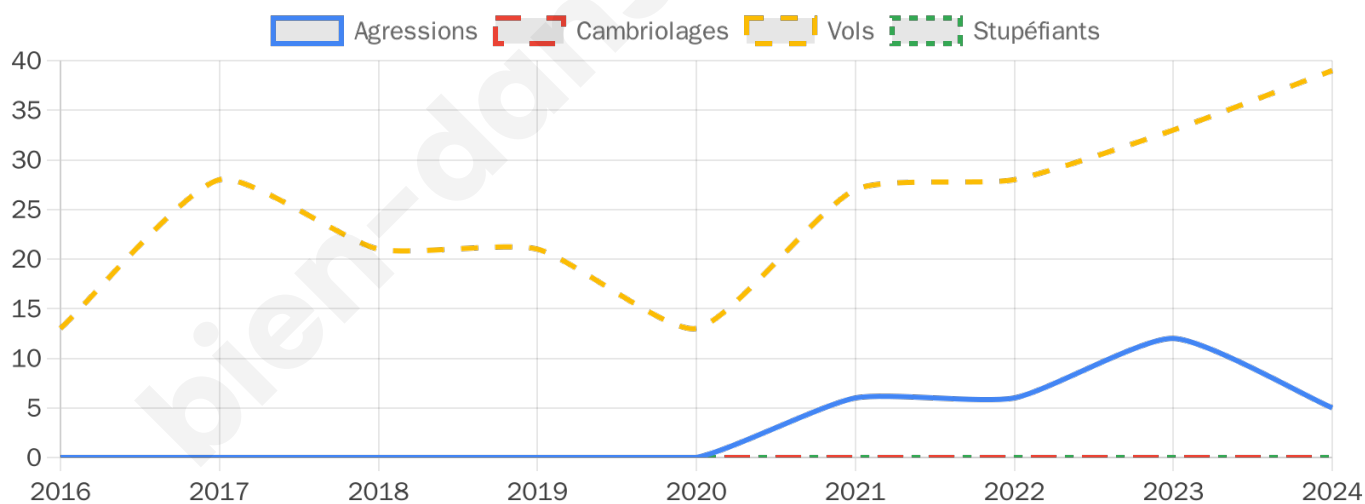

Sécurité

Agressions physiques / sexuelles

5

Cambriolages

0

Vols / dégradations

39

Stupéfiants

0

Evolution du nombre d'infractions