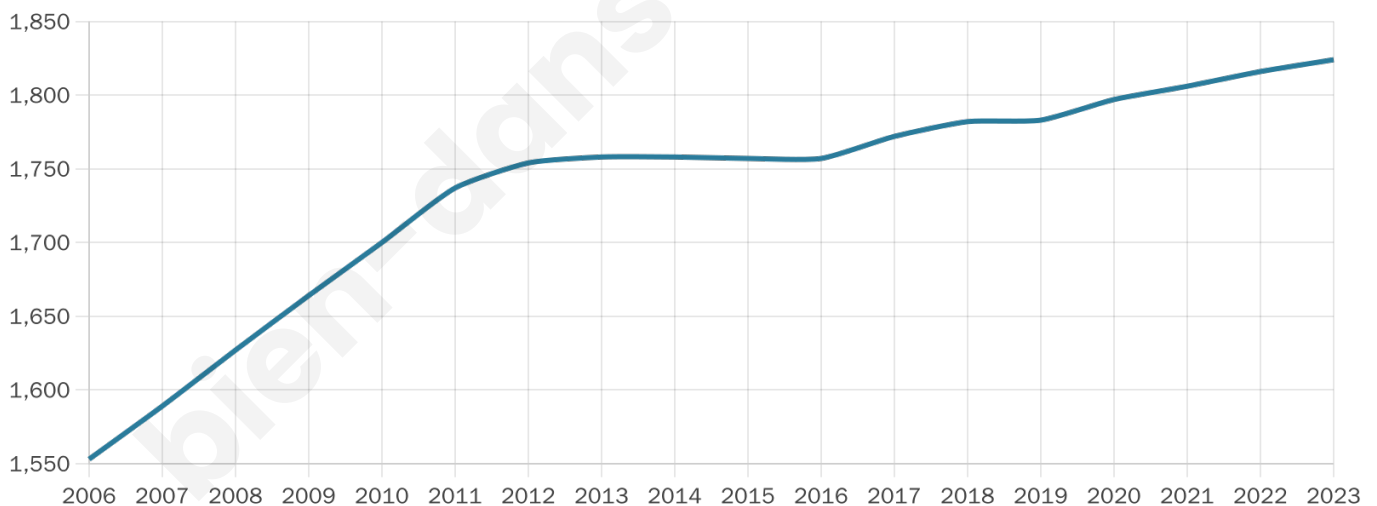

Situation géographique

i Informations clés

- **Région** : Pays de la Loire
- **Département** : Vendée
- **Code postal** : 85450
- **Superficie** : 49 km²

Statistiques sur la population

Nombre d'habitants

1 824

Age moyen

45 ans

Pop active

43.1%

Taux chômage

7.7%

Pop densité

37 h/km²

Revenu moyen

21 270 €/an

Evolution du nombre d'habitants

Sources : Institut national de la statistique et des études économiques (insee) selon Les dernières parutions officielles de 2024 portant sur les années 2020, 2021 et 2022.