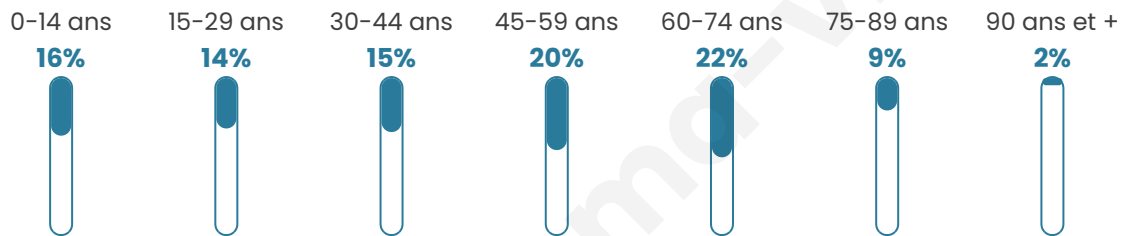

Age moyen

45 ans

Pop active

43.1%

Taux chômage

7.7%

Pop densité

37 h/km²

Revenu moyen

21 270 €/an

Evolution du nombre d'habitants

Sources : Institut national de la statistique et des études économiques (insee) selon Les dernières parutions officielles de 2024 portant sur les années 2020, 2021 et 2022.

Tranche d'âge

Activité professionnelle

Niveau de diplôme

Composition des ménages

Profils électoraux

Premier tour

	Marine LE PEN	41.12 %
	Emmanuel MACRON	23.65 %
	Jean-Luc MÉLENCHON	11.87 %
	Éric ZEMMOUR	4.91 %
	Valérie PÉCRESE	4.12 %
	Jean LASSALLE	4.02 %
	Fabien ROUSSEL	3.24 %
	Yannick JADOT	2.16 %
	Nicolas DUPONT-AIGNAN	1.96 %
	Anne HIDALGO	1.67 %
	Philippe POUTOU	0.69 %
	Nathalie ARTHAUD	0.59 %