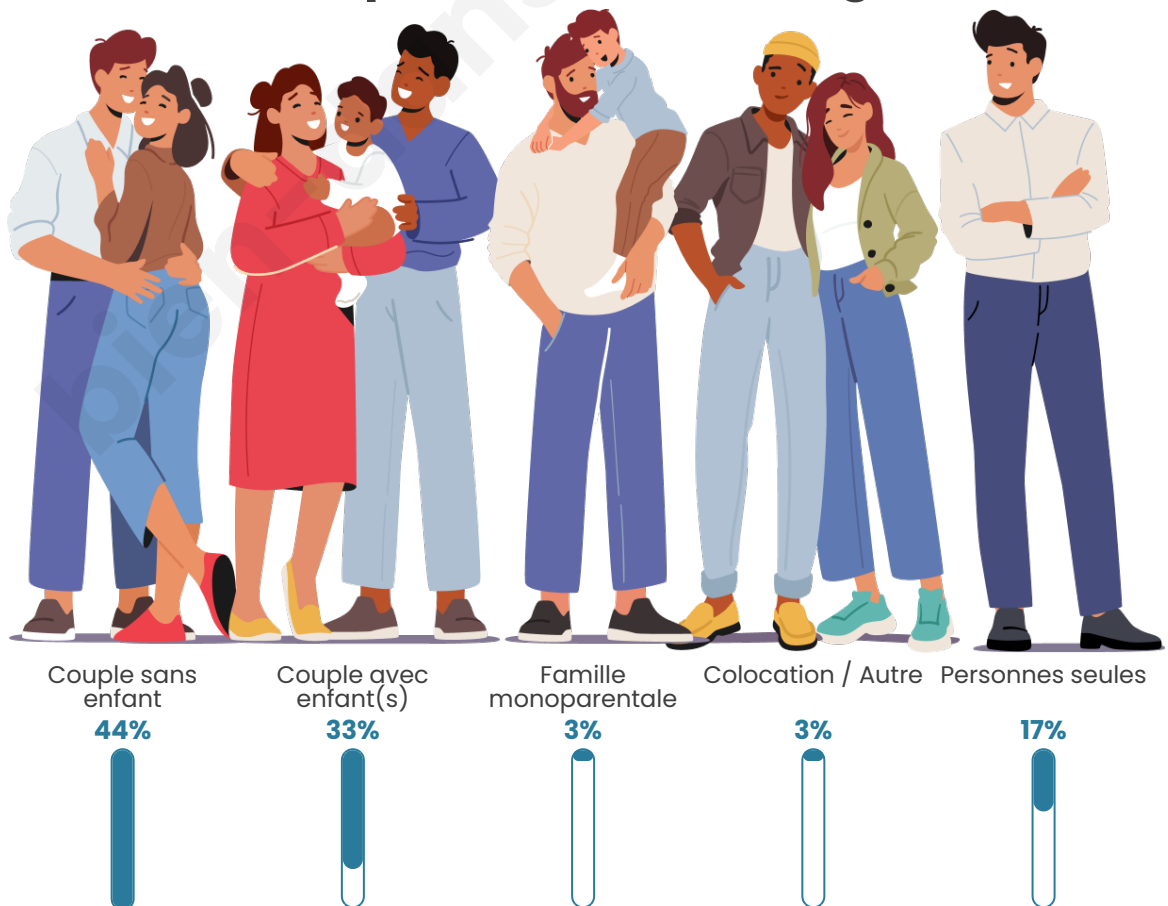

Tranche d'âge

Activité professionnelle

Niveau de diplôme

Composition des ménages

Profils électoraux

Premier tour

	Marine LE PEN	41.12 %
	Emmanuel MACRON	23.65 %
	Jean-Luc MÉLENCHON	11.87 %
	Éric ZEMMOUR	4.91 %
	Valérie PÉCRESE	4.12 %
	Jean LASSALLE	4.02 %
	Fabien ROUSSEL	3.24 %
	Yannick JADOT	2.16 %
	Nicolas DUPONT-AIGNAN	1.96 %
	Anne HIDALGO	1.67 %
	Philippe POUTOU	0.69 %
	Nathalie ARTHAUD	0.59 %