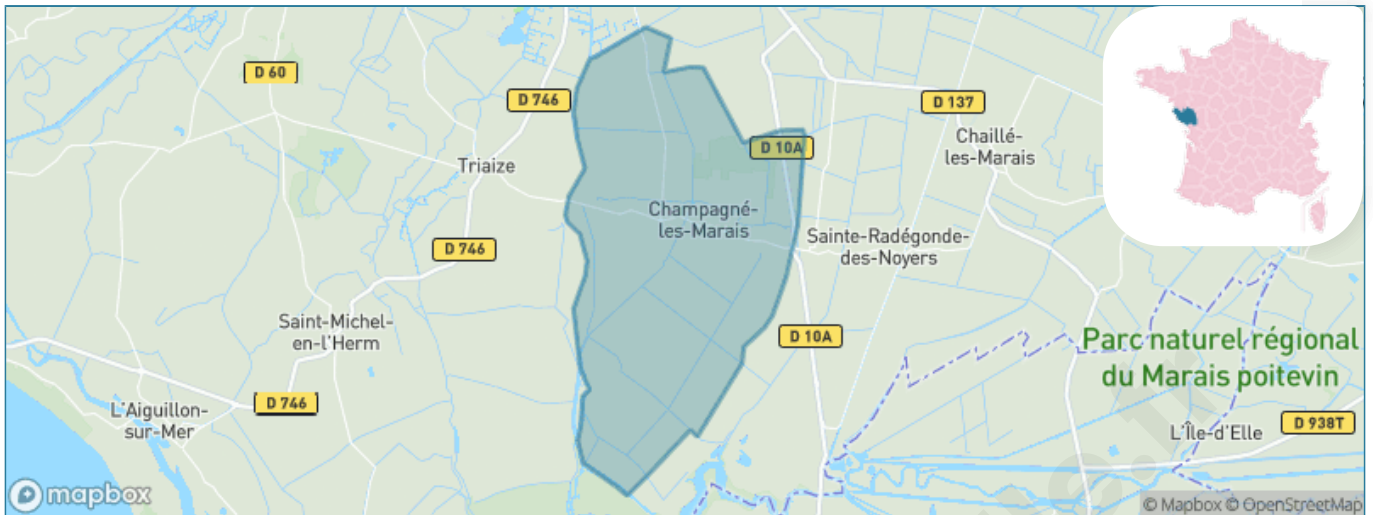

Version web

Ville de Champagné-les- Marais

Présenté par

BIEN dans
ma **VILLE** 

Sommaire

Situation géographique	3
Statistiques sur la population	4
Evolution du nombre d'habitants	4
Tranche d'âge	5
0-14 ans	5
15-29 ans	5
30-44 ans	5
45-59 ans	5
60-74 ans	5
75-89 ans	5
90 ans et +	5
Activité professionnelle	5
Agriculteurs	5
Artisans, Commerçants	5
Cadres et sup.	5
Professions intermédiaires	5
Employé	5
Ouvrier	5
Retraité	5
Autres	5
Niveau de diplôme	6
Sans diplôme ou CEP	6
Brevet, BEPC, DNB	6
CAP-BEP ou équivalent	6
BAC ou équivalent	6
BAC+2	6
BAC+3 ou +4	6
BAC+5 ou plus	6
Composition des ménages	6
Couple sans enfant	6
Couple avec enfant(s)	6
Famille monoparentale	6
Colocation / Autre	6
Personnes seules	6
Profil électoraux	7
Premier tour	7
Sécurité	8
Evolution du nombre d'infractions	8
Pour comparer	9
Services à la population	10
Commerce	10
Éducation	10
Villes autour de Champagné-les-Marais	11
Avis sur la ville de Champagné-les-Marais	12
Moyenne par critère	12
Villes autour de Champagné-les-Marais	12
Répartition des avis par note	12
Répartition des avis par note	12

Situation géographique

i Informations clés

- **Région** : Pays de la Loire
- **Département** : Vendée
- **Code postal** : 85450
- **Superficie** : 49 km²

Statistiques sur la population

Nombre d'habitants

1 824