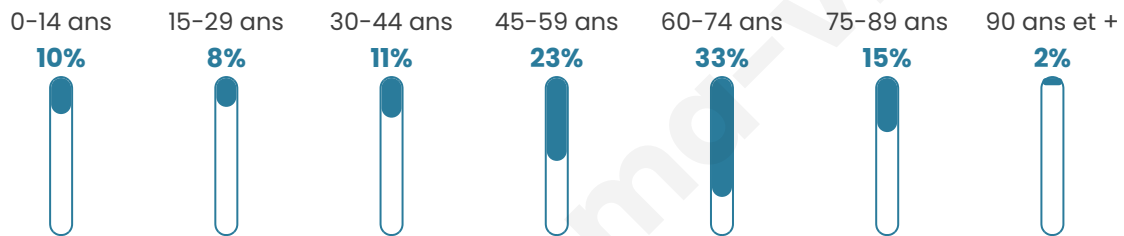

# Statistiques sur la population

Nombre d'habitants

**346**

Age moyen

**54 ans**

Pop active

**38.2%**

Taux chômage

**4.5%**

Pop densité

**14 h/km<sup>2</sup>**

Revenu moyen

**21 480 €/an**

## Evolution du nombre d'habitants

Sources : Institut national de la statistique et des études économiques (insee) selon Les dernières parutions officielles de 2024 portant sur les années 2020, 2021 et 2022.

## Tranche d'âge