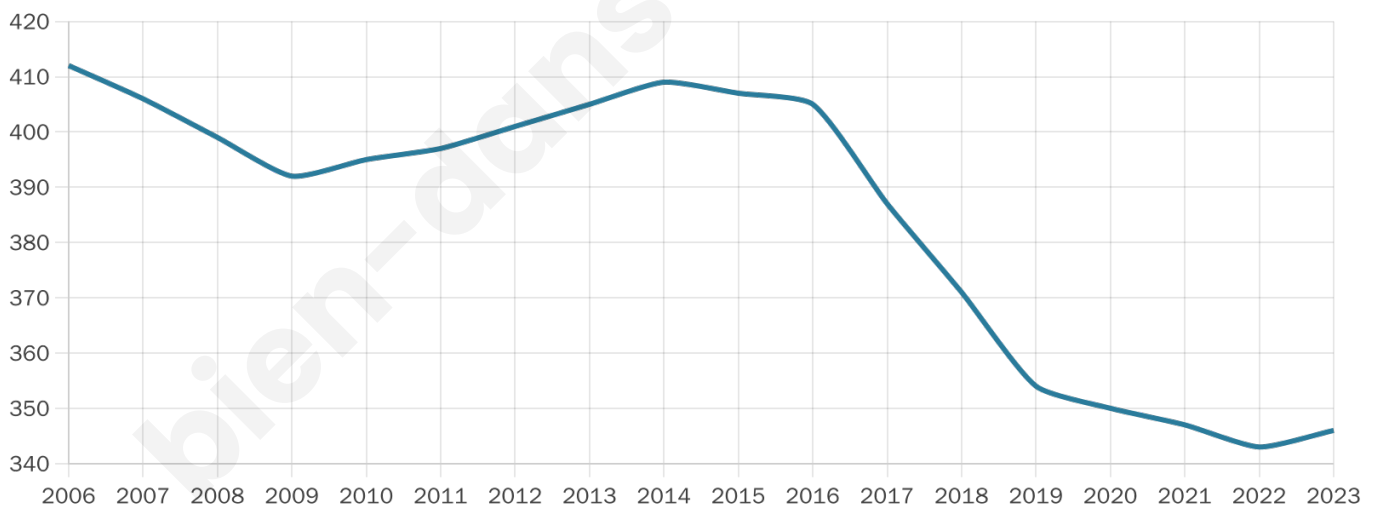

# Statistiques sur la population

Nombre d'habitants

**346**

Age moyen

**54 ans**

Pop active

**38.2%**

Taux chômage

**4.5%**

Pop densité

**14 h/km<sup>2</sup>**

Revenu moyen

**21 480 €/an**

## Evolution du nombre d'habitants

Sources : Institut national de la statistique et des études économiques (insee) selon Les dernières parutions officielles de 2024 portant sur les années 2020, 2021 et 2022.