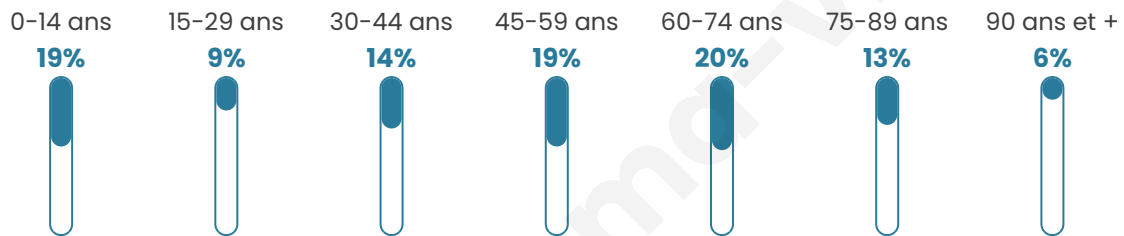

# Statistiques sur la population

Nombre d'habitants

**831**

Age moyen

**48 ans**

Pop active

**36.8%**

Taux chômage

**5.2%**

Pop densité

**46 h/km<sup>2</sup>**

Revenu moyen

**22 770 €/an**

## Evolution du nombre d'habitants

Sources : Institut national de la statistique et des études économiques (insee) selon Les dernières parutions officielles de 2024 portant sur les années 2020, 2021 et 2022.

## Tranche d'âge