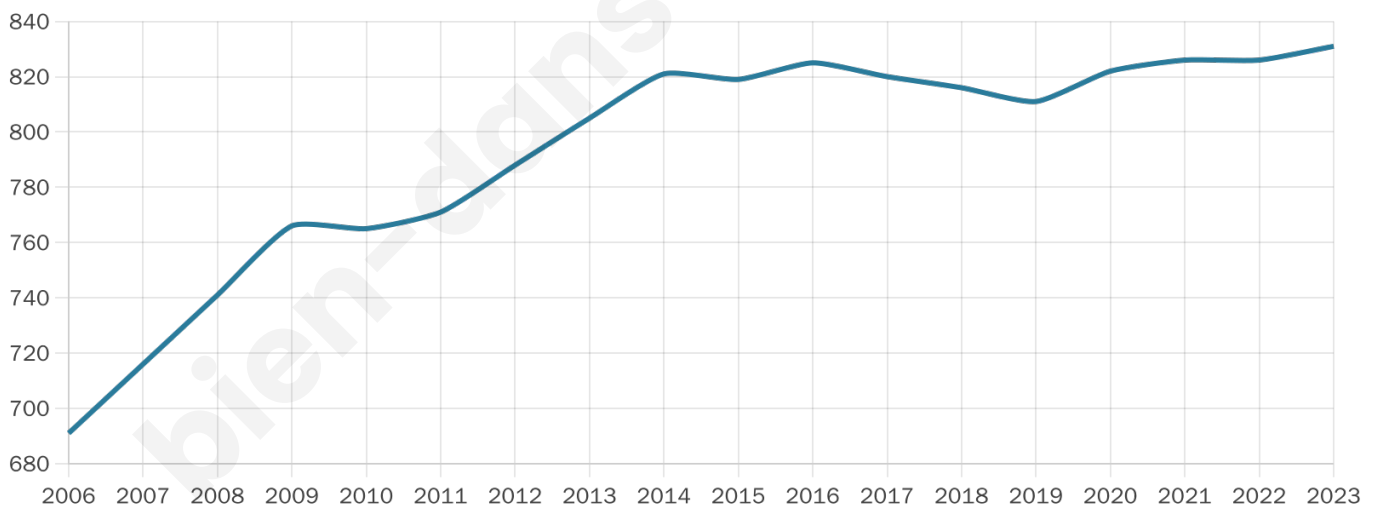

# Statistiques sur la population

Nombre d'habitants

**831**

Age moyen

**48 ans**

Pop active

**36.8%**

Taux chômage

**5.2%**

Pop densité

**46 h/km<sup>2</sup>**

Revenu moyen

**22 770 €/an**

## Evolution du nombre d'habitants

Sources : Institut national de la statistique et des études économiques (insee) selon Les dernières parutions officielles de 2024 portant sur les années 2020, 2021 et 2022.