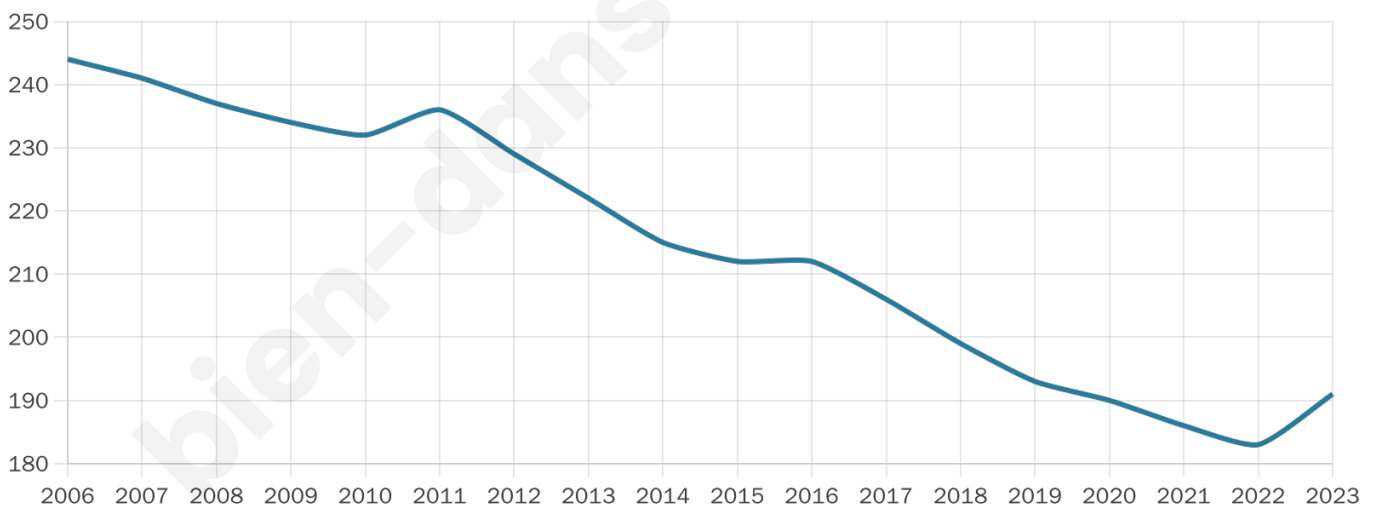

191

Age moyen

54 ans

Pop active

39.3%

Taux chômage

13.2%

Pop densité

10 h/km²

Revenu moyen

18 730 €/an

Evolution du nombre d'habitants

Sources : Institut national de la statistique et des études économiques (insee) selon Les dernières parutions officielles de 2024 portant sur les années 2020, 2021 et 2022.