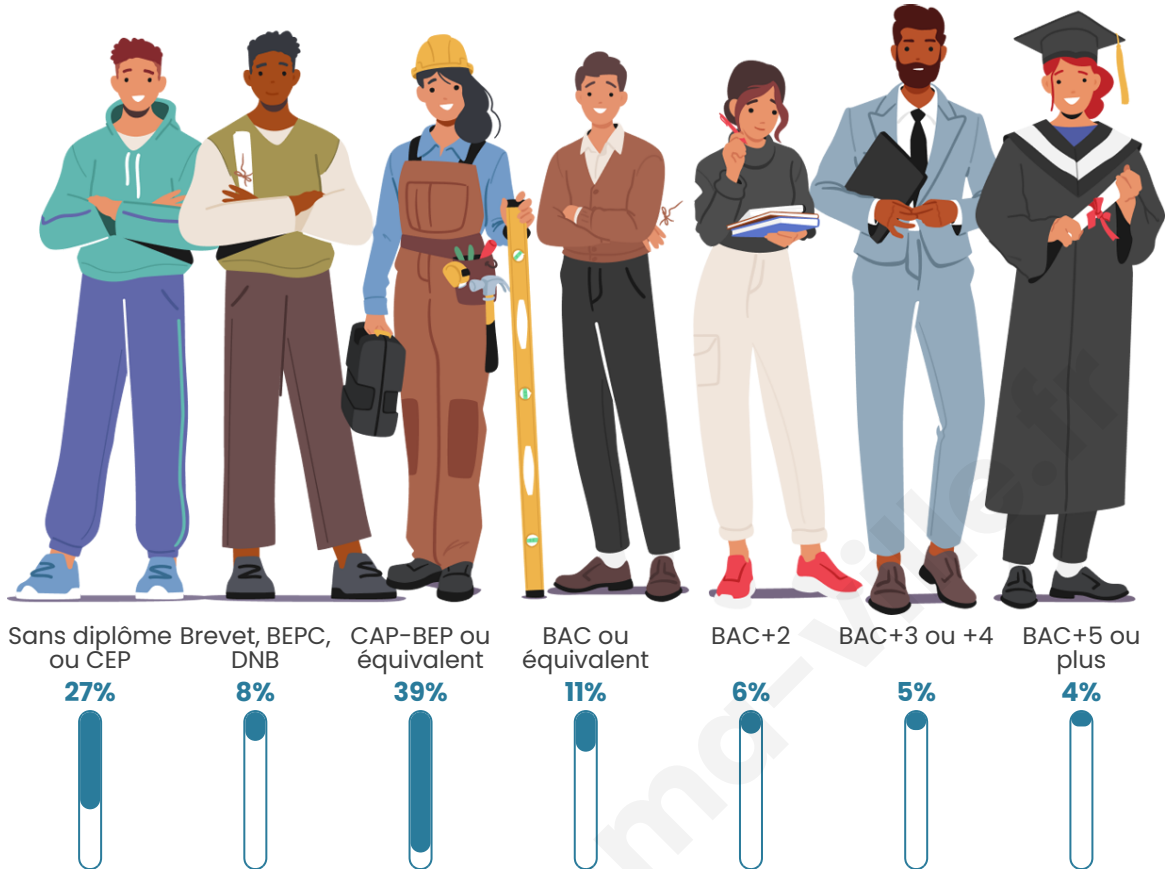

191

Age moyen

54 ans

Pop active

39.3%

Taux chômage

13.2%

Pop densité

Tranche d'âge

Activité professionnelle

Niveau de diplôme

Composition des ménages

Profils électoraux

Premier tour

	Emmanuel MACRON	22.93 %
	Marine LE PEN	22.93 %
	Jean-Luc MÉLENCHON	21.02 %
	Valérie PÉCRESSÉ	7.64 %
	Éric ZEMMOUR	6.37 %
	Yannick JADOT	5.10 %
	Jean LASSALLE	4.46 %
	Fabien ROUSSEL	3.82 %
	Nicolas DUPONT- AIGNAN	3.18 %
	Nathalie ARTHAUD	1.27 %
	Philippe POUTOU	1.27 %
	Anne HIDALGO	0.00 %