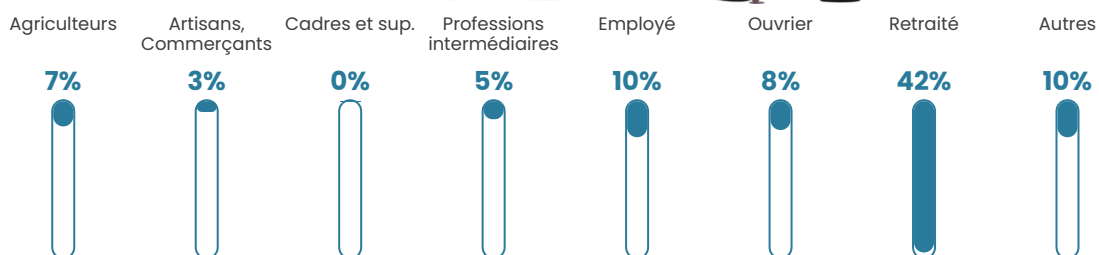

10 h/km²

Revenu moyen

18 730 €/an

Evolution du nombre d'habitants

Sources : Institut national de la statistique et des études économiques (insee) selon Les dernières parutions officielles de 2024 portant sur les années 2020, 2021 et 2022.

Tranche d'âge

Activité professionnelle

Niveau de diplôme

Composition des ménages

Profils électoraux

Premier tour

	Emmanuel MACRON	22.93 %
	Marine LE PEN	22.93 %
	Jean-Luc MÉLENCHON	21.02 %
	Valérie PÉCRESSÉ	7.64 %
	Éric ZEMMOUR	6.37 %
	Yannick JADOT	5.10 %
	Jean LASSALLE	4.46 %
	Fabien ROUSSEL	3.82 %
	Nicolas DUPONT- AIGNAN	3.18 %
	Nathalie ARTHAUD	1.27 %
	Philippe POUTOU	1.27 %
	Anne HIDALGO	0.00 %