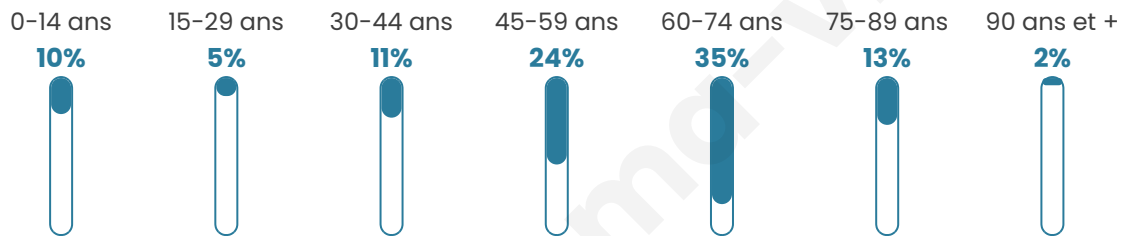

191

Age moyen

54 ans

Pop active

39.3%

Taux chômage

13.2%

Pop densité

10 h/km²

Revenu moyen

18 730 €/an

Evolution du nombre d'habitants

Sources : Institut national de la statistique et des études économiques (insee) selon Les dernières parutions officielles de 2024 portant sur les années 2020, 2021 et 2022.

Tranche d'âge

Activité professionnelle

Niveau de diplôme

Composition des ménages

Profils électoraux

Premier tour

	Emmanuel MACRON	22.93 %
	Marine LE PEN	22.93 %
	Jean-Luc MÉLENCHON	21.02 %
	Valérie PÉCRESSÉ	7.64 %
	Éric ZEMMOUR	6.37 %
	Yannick JADOT	5.10 %
	Jean LASSALLE	4.46 %
	Fabien ROUSSEL	3.82 %
	Nicolas DUPONT- AIGNAN	3.18 %
	Nathalie ARTHAUD	1.27 %
	Philippe POUTOU	1.27 %
	Anne HIDALGO	0.00 %

210 inscrits

Participation : 76.67%

Votes blancs : 1.86%

Votes nuls : 0.62%

Second tour

	Emmanuel MACRON	52,8 %
	Marine LE PEN	47,2 %

210 inscrits

Participation : 74.29%