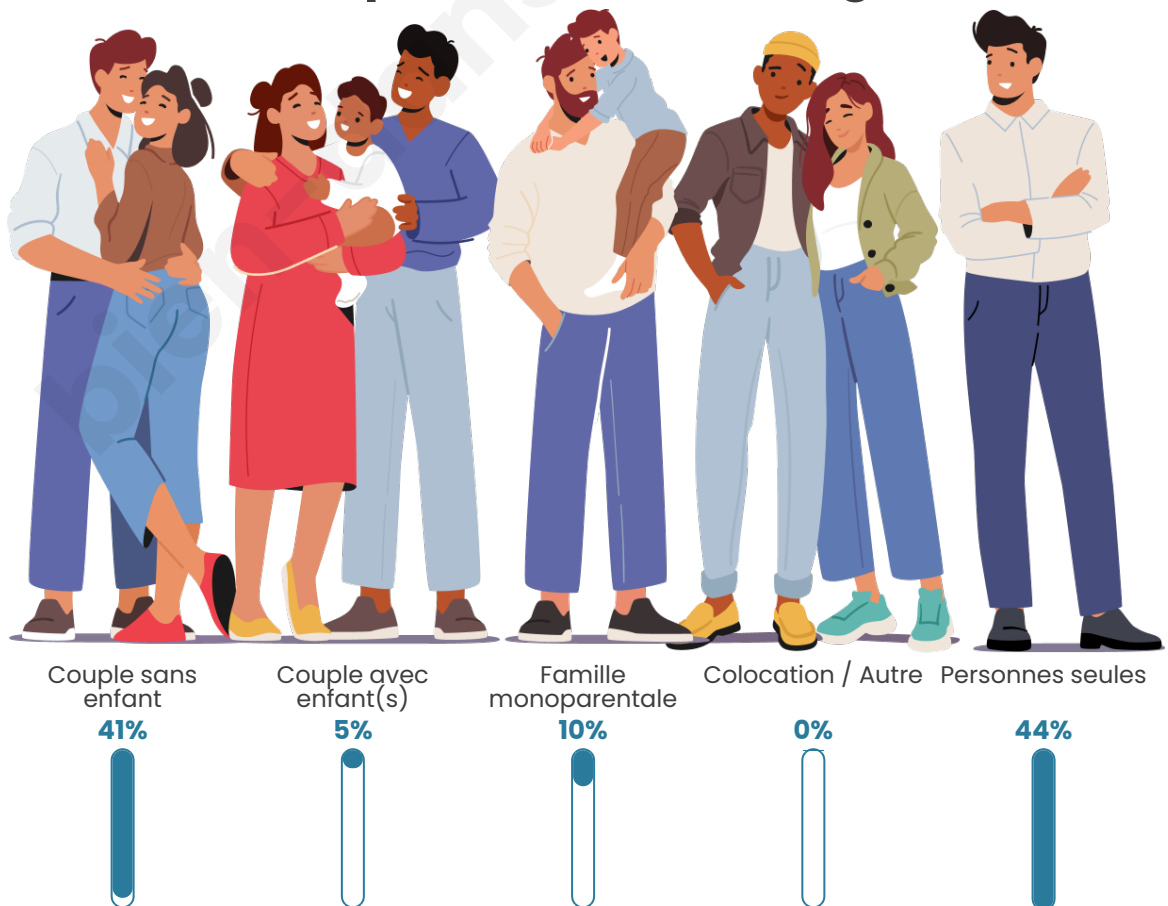

Tranche d'âge

Activité professionnelle

Niveau de diplôme

Composition des ménages

Profils électoraux

Premier tour

	Emmanuel MACRON	22.93 %
	Marine LE PEN	22.93 %
	Jean-Luc MÉLENCHON	21.02 %
	Valérie PÉCRESSÉ	7.64 %
	Éric ZEMMOUR	6.37 %
	Yannick JADOT	5.10 %
	Jean LASSALLE	4.46 %
	Fabien ROUSSEL	3.82 %
	Nicolas DUPONT- AIGNAN	3.18 %
	Nathalie ARTHAUD	1.27 %
	Philippe POUTOU	1.27 %
	Anne HIDALGO	0.00 %