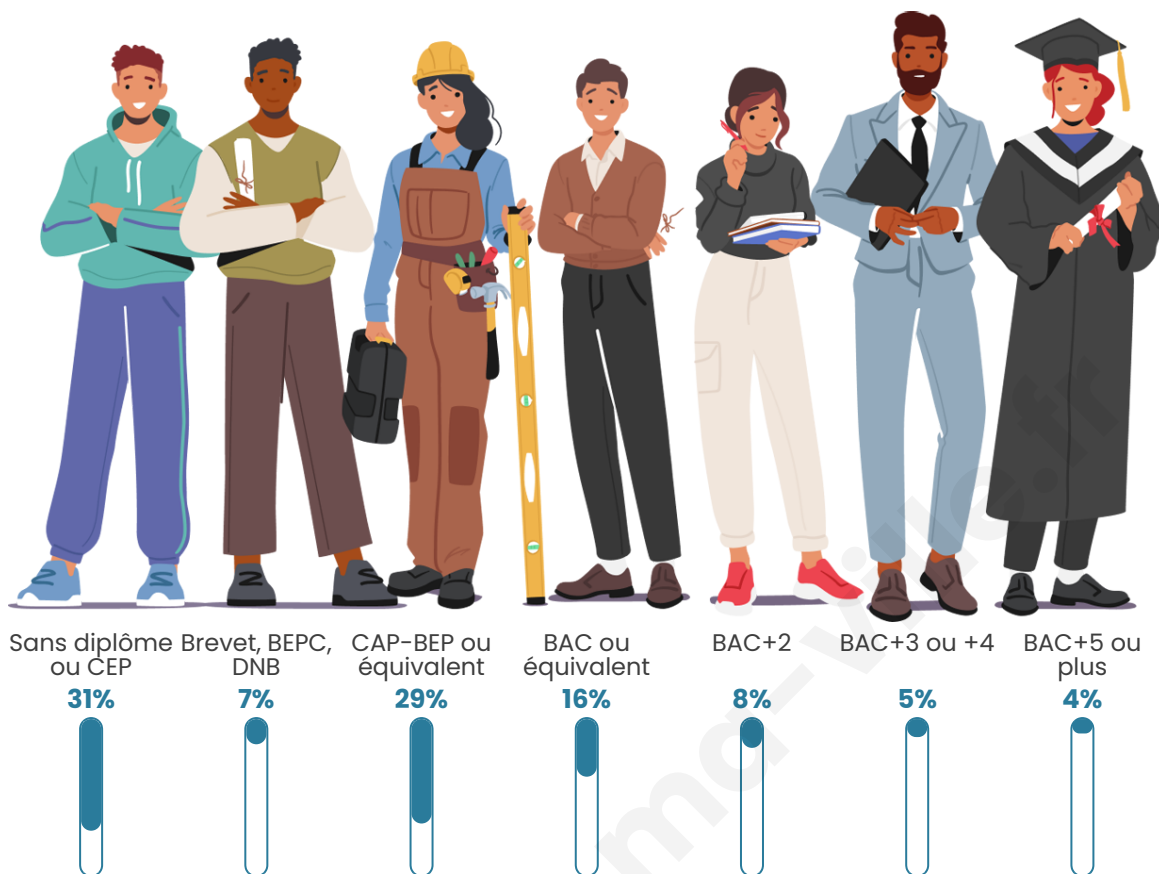

767

Age moyen

52 ans

Pop active

41.7%

Taux chômage

7.6%

Pop densité

Tranche d'âge

Activité professionnelle

Niveau de diplôme

Composition des ménages

Profils électoraux

Premier tour

	Emmanuel MACRON	27.10 %
	Marine LE PEN	26.05 %
	Jean-Luc MÉLENCHON	20.59 %
	Jean LASSALLE	5.46 %
	Yannick JADOT	4.62 %
	Fabien ROUSSEL	3.57 %
	Éric ZEMMOUR	3.15 %
	Anne HIDALGO	2.94 %
	Nicolas DUPONT-AIGNAN	2.31 %
	Valérie PÉCRESSE	2.10 %
	Nathalie ARTHAUD	1.47 %
	Philippe POUTOU	0.63 %