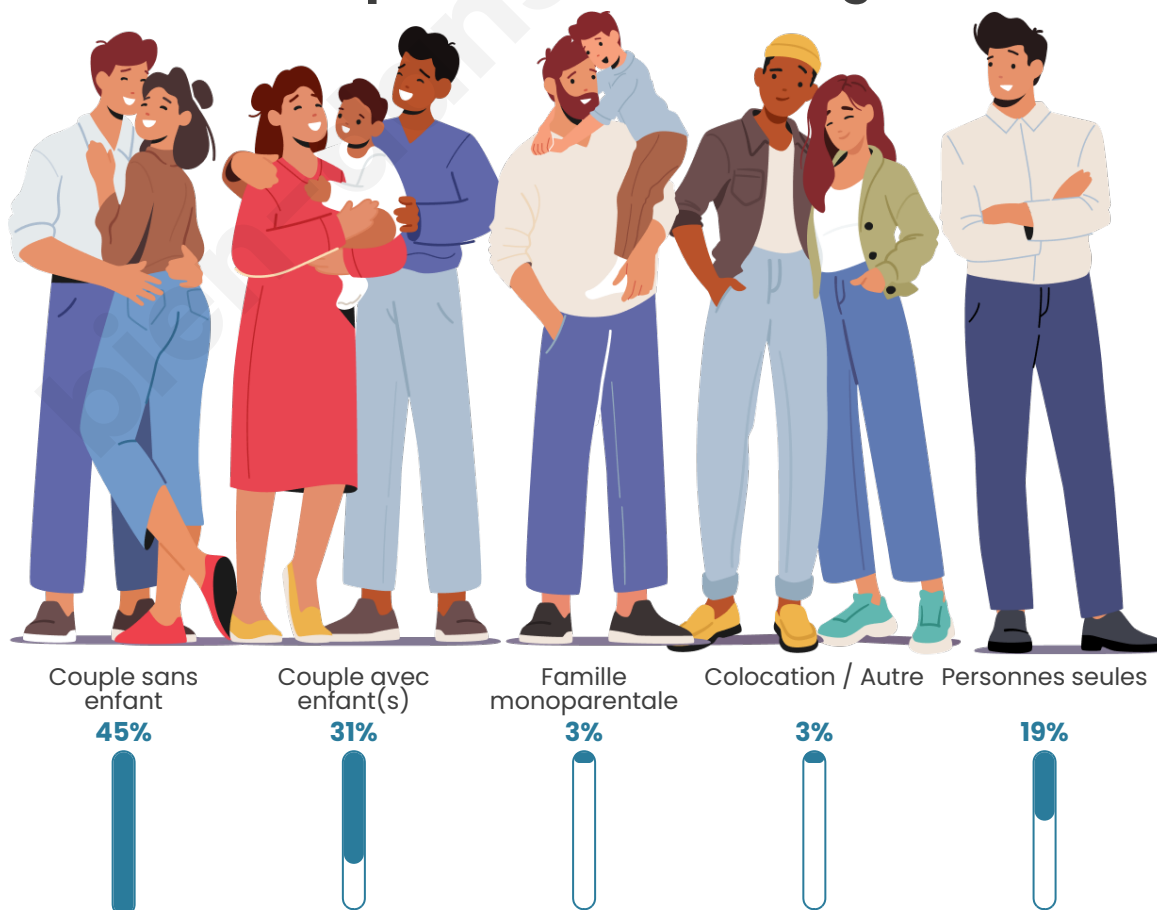

Tranche d'âge

Activité professionnelle

Niveau de diplôme

Composition des ménages

Profils électoraux

Premier tour

	Emmanuel MACRON	27.10 %
	Marine LE PEN	26.05 %
	Jean-Luc MÉLENCHON	20.59 %
	Jean LASSALLE	5.46 %
	Yannick JADOT	4.62 %
	Fabien ROUSSEL	3.57 %
	Éric ZEMMOUR	3.15 %
	Anne HIDALGO	2.94 %
	Nicolas DUPONT-AIGNAN	2.31 %
	Valérie PÉCRESSE	2.10 %
	Nathalie ARTHAUD	1.47 %
	Philippe POUTOU	0.63 %