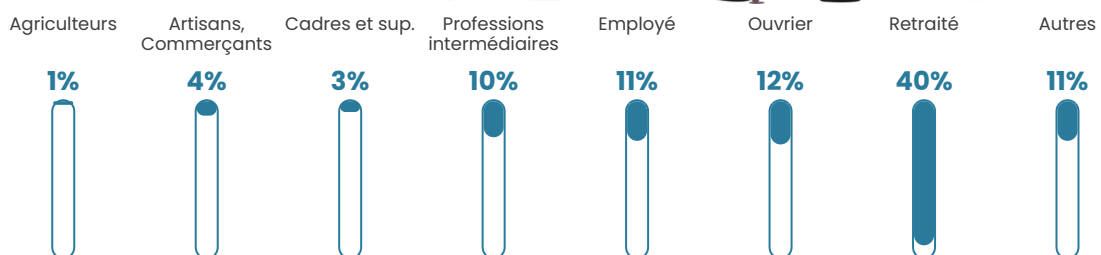

43 h/km²

Revenu moyen

21 720 €/an

Evolution du nombre d'habitants

Sources : Institut national de la statistique et des études économiques (insee) selon Les dernières parutions officielles de 2024 portant sur les années 2020, 2021 et 2022.

Tranche d'âge

Activité professionnelle

Niveau de diplôme

Composition des ménages

Profils électoraux

Premier tour

	Emmanuel MACRON	27.10 %
	Marine LE PEN	26.05 %
	Jean-Luc MÉLENCHON	20.59 %
	Jean LASSALLE	5.46 %
	Yannick JADOT	4.62 %
	Fabien ROUSSEL	3.57 %
	Éric ZEMMOUR	3.15 %
	Anne HIDALGO	2.94 %
	Nicolas DUPONT-AIGNAN	2.31 %
	Valérie PÉCRESSE	2.10 %
	Nathalie ARTHAUD	1.47 %
	Philippe POUTOU	0.63 %