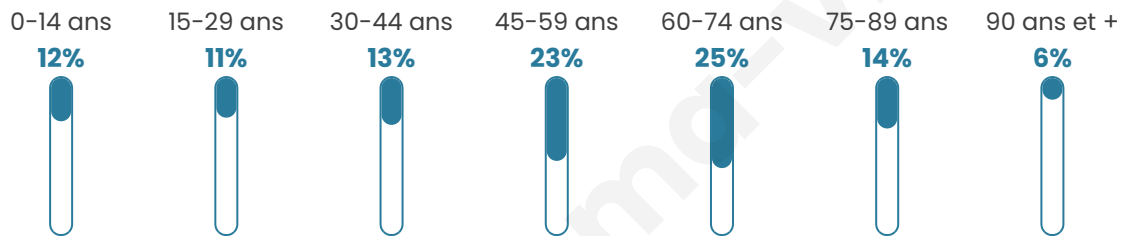

767

Age moyen

52 ans

Pop active

41.7%

Taux chômage

7.6%

Pop densité

43 h/km²

Revenu moyen

21 720 €/an

Evolution du nombre d'habitants

Sources : Institut national de la statistique et des études économiques (insee) selon Les dernières parutions officielles de 2024 portant sur les années 2020, 2021 et 2022.

Tranche d'âge

Activité professionnelle

Niveau de diplôme

Composition des ménages

Profils électoraux

Premier tour

	Emmanuel MACRON	27.10 %
	Marine LE PEN	26.05 %
	Jean-Luc MÉLENCHON	20.59 %
	Jean LASSALLE	5.46 %
	Yannick JADOT	4.62 %
	Fabien ROUSSEL	3.57 %
	Éric ZEMMOUR	3.15 %
	Anne HIDALGO	2.94 %
	Nicolas DUPONT-AIGNAN	2.31 %
	Valérie PÉCRESSE	2.10 %
	Nathalie ARTHAUD	1.47 %
	Philippe POUTOU	0.63 %

604 inscrits

Participation : 81.13%

Votes blancs : 2.04%

Votes nuls : 0.82%

Second tour

	Emmanuel MACRON	53,36 %
	Marine LE PEN	46,64 %

604 inscrits

Participation : 77.98%