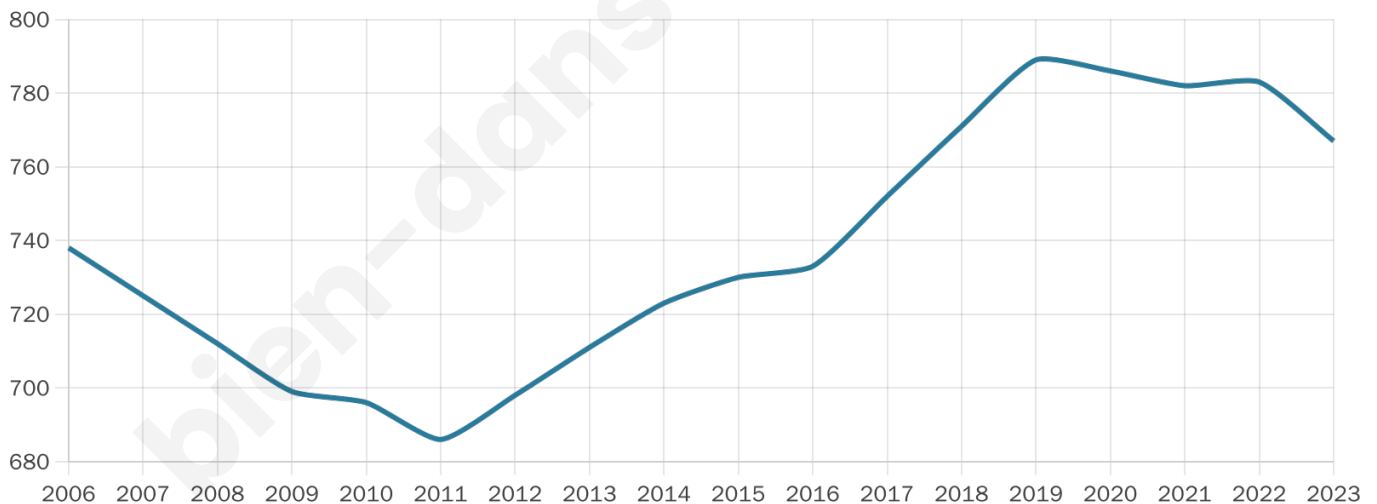

767

Age moyen

52 ans

Pop active

41.7%

Taux chômage

7.6%

Pop densité

43 h/km²

Revenu moyen

21 720 €/an

Evolution du nombre d'habitants

Sources : Institut national de la statistique et des études économiques (insee) selon Les dernières parutions officielles de 2024 portant sur les années 2020, 2021 et 2022.