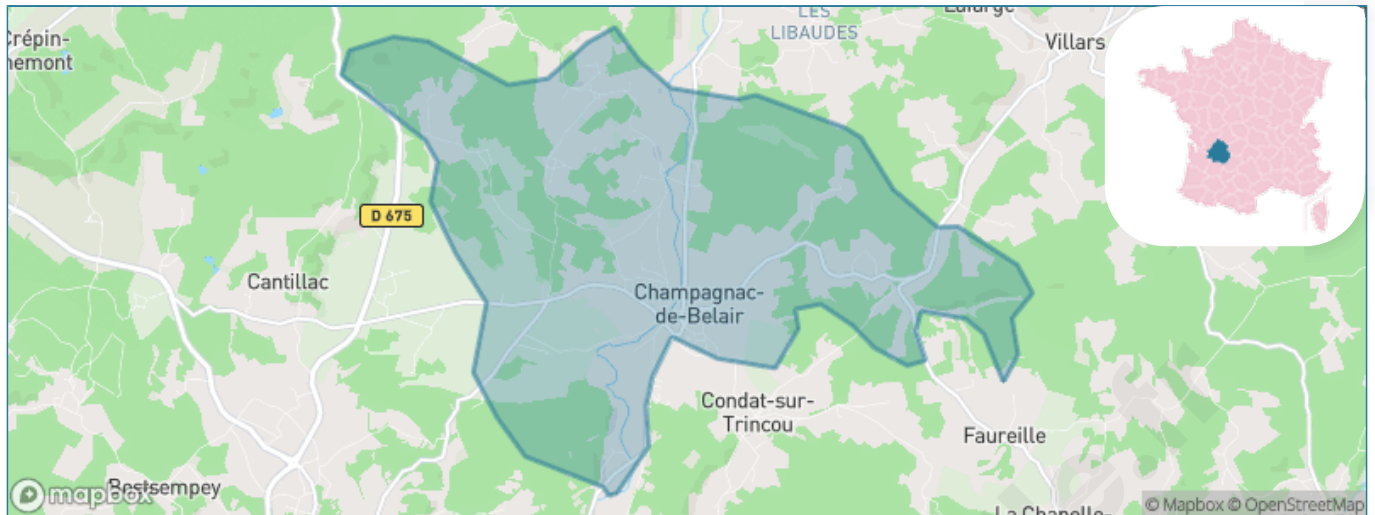

Version web

Ville de Champagnac-de-Belair

Présenté par

BIEN dans ma **VILLE** 

Sommaire

Situation géographique	3
Statistiques sur la population	4
Evolution du nombre d'habitants	4
Tranche d'âge	5
0-14 ans	5
15-29 ans	5
30-44 ans	5
45-59 ans	5
60-74 ans	5
75-89 ans	5
90 ans et +	5
Activité professionnelle	5
Agriculteurs	5
Artisans, Commerçants	5
Cadres et sup.	5
Professions intermédiaires	5
Employé	5
Ouvrier	5
Retraité	5
Autres	5
Niveau de diplôme	6
Sans diplôme ou CEP	6
Brevet, BEPC, DNB	6
CAP-BEP ou équivalent	6
BAC ou équivalent	6
BAC+2	6
BAC+3 ou +4	6
BAC+5 ou plus	6
Composition des ménages	6
Couple sans enfant	6
Couple avec enfant(s)	6
Famille monoparentale	6
Colocation / Autre	6
Personnes seules	6
Profils électoraux	7
Premier tour	7
Sécurité	8
Evolution du nombre d'infractions	8
Pour comparer	9
Services à la population	10
Commerce	10
Éducation	10
Villes autour de Champagnac-de-Belair	12

Situation géographique

i Informations clés

- **Région** : Nouvelle-Aquitaine
- **Département** : Dordogne
- **Code postal** : 24530
- **Superficie** : 18 km²

Statistiques sur la population

Nombre d'habitants