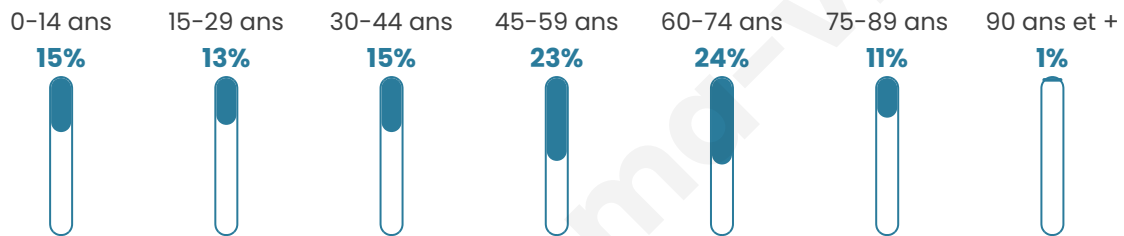

# Statistiques sur la population

Nombre d'habitants

**1 020**

Age moyen

**46 ans**

Pop active

**38.7%**

Taux chômage

**7.5%**

Pop densité

**36 h/km<sup>2</sup>**

Revenu moyen

**19 890 €/an**

## Evolution du nombre d'habitants

Sources : Institut national de la statistique et des études économiques (insee) selon Les dernières parutions officielles de 2024 portant sur les années 2020, 2021 et 2022.

## Tranche d'âge