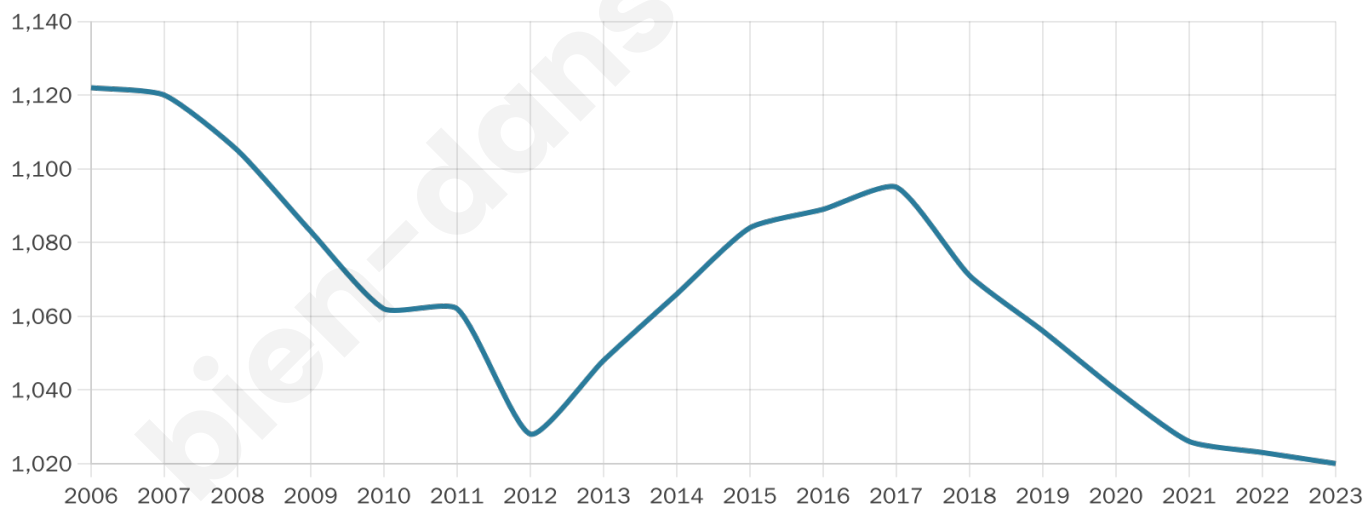

# Statistiques sur la population

Nombre d'habitants

**1 020**

Age moyen

**46 ans**

Pop active

**38.7%**

Taux chômage

**7.5%**

Pop densité

**36 h/km<sup>2</sup>**

Revenu moyen

**19 890 €/an**

## Evolution du nombre d'habitants

Sources : Institut national de la statistique et des études économiques (insee) selon Les dernières parutions officielles de 2024 portant sur les années 2020, 2021 et 2022.