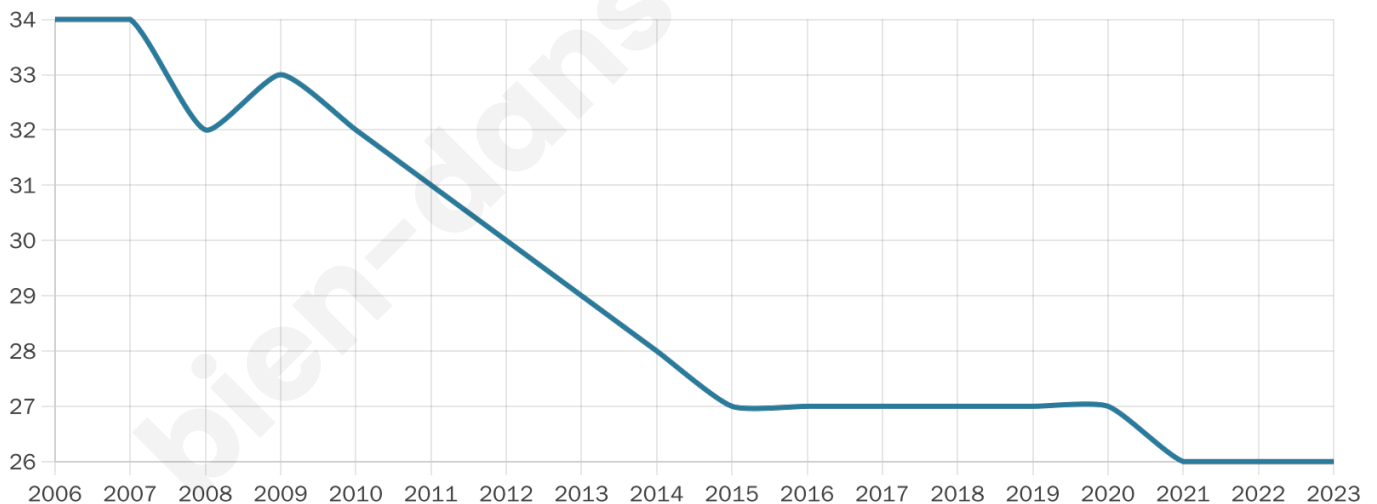

# Statistiques sur la population

Nombre d'habitants

**26**

Age moyen

**49 ans**

Pop active

**53.8%**

Taux chômage

**18.8%**

Pop densité

**4 h/km<sup>2</sup>**

Revenu moyen

**NC**

## Evolution du nombre d'habitants

Sources : Institut national de la statistique et des études économiques (insee) selon Les dernières parutions officielles de 2024 portant sur les années 2020, 2021 et 2022.