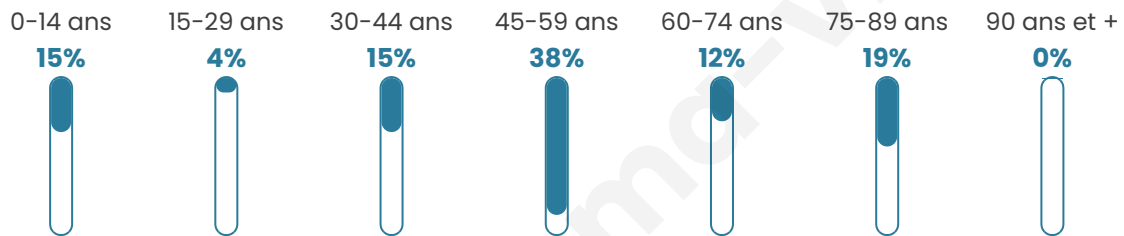

# Statistiques sur la population

Nombre d'habitants

**26**

Age moyen

**49 ans**

Pop active

**53.8%**

Taux chômage

**18.8%**

Pop densité

**4 h/km<sup>2</sup>**

Revenu moyen

**NC**

## Evolution du nombre d'habitants

Sources : Institut national de la statistique et des études économiques (insee) selon Les dernières parutions officielles de 2024 portant sur les années 2020, 2021 et 2022.

## Tranche d'âge