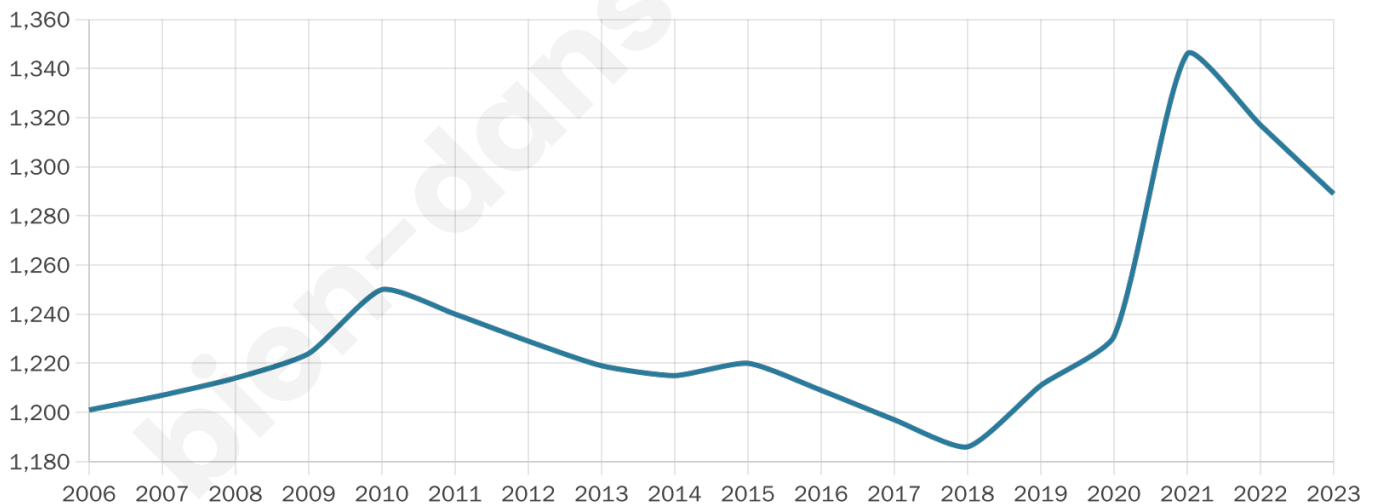

# Statistiques sur la population

Nombre d'habitants

**1 289**

Age moyen

**44 ans**

Pop active

**49%**

Taux chômage

**6%**

Pop densité

**322 h/km<sup>2</sup>**

Revenu moyen

**26 820 €/an**

## Evolution du nombre d'habitants

Sources : Institut national de la statistique et des études économiques (insee) selon Les dernières parutions officielles de 2024 portant sur les années 2020, 2021 et 2022.