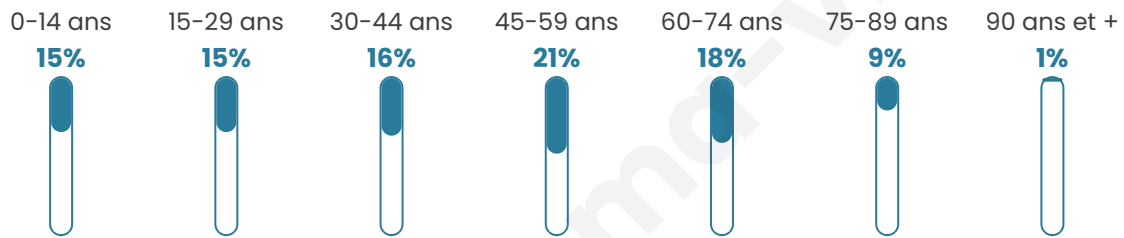

# Statistiques sur la population

Nombre d'habitants

**1 289**

Age moyen

**44 ans**

Pop active

**49%**

Taux chômage

**6%**

Pop densité

**322 h/km<sup>2</sup>**

Revenu moyen

**26 820 €/an**

## Evolution du nombre d'habitants

Sources : Institut national de la statistique et des études économiques (insee) selon Les dernières parutions officielles de 2024 portant sur les années 2020, 2021 et 2022.

## Tranche d'âge