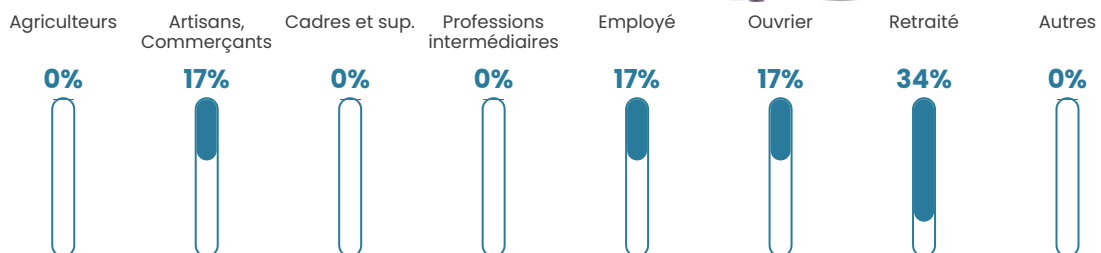

44 ans

Pop active

60.7%

Taux chômage

0%

Pop densité

7 h/km²

Revenu moyen

NC

Evolution du nombre d'habitants

Sources : Institut national de la statistique et des études économiques (insee) selon Les dernières parutions officielles de 2024 portant sur les années 2020, 2021 et 2022.

Tranche d'âge

Activité professionnelle

Niveau de diplôme

Composition des ménages

Profils électoraux

Premier tour

Emmanuel
MACRON 37.04 %

Éric ZEMMOUR 29.63 %