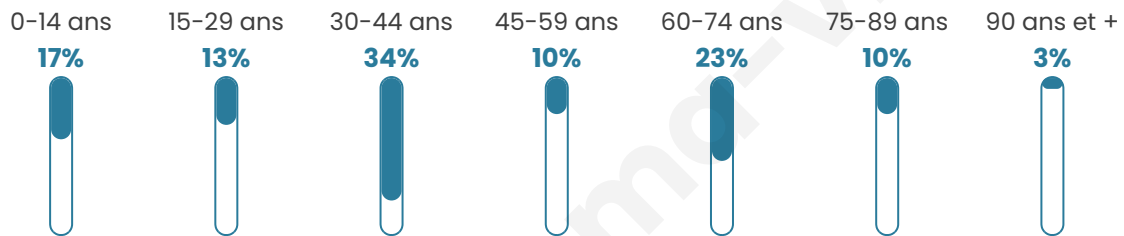

Version web

Ville de Le Champ-de-la-Pierre

Présenté par

BIEN dans ma **VILLE** 

Sommaire

Situation géographique	3
Statistiques sur la population	4
Evolution du nombre d'habitants	4
Tranche d'âge	5
0-14 ans	5
15-29 ans	5
30-44 ans	5
45-59 ans	5
60-74 ans	5
75-89 ans	5
90 ans et +	5
Activité professionnelle	5
Agriculteurs	5
Artisans, Commerçants	5
Cadres et sup.	5
Professions intermédiaires	5
Employé	5
Ouvrier	5
Retraité	5
Autres	5
Niveau de diplôme	6
Sans diplôme ou CEP	6
Brevet, BEPC, DNB	6
CAP-BEP ou équivalent	6
BAC ou équivalent	6
BAC+2	6
BAC+3 ou +4	6
BAC+5 ou plus	6
Composition des ménages	6
Couple sans enfant	6
Couple avec enfant(s)	6
Famille monoparentale	6
Colocation / Autre	6
Personnes seules	6
Profils électoraux	7
Premier tour	7
Sécurité	9
Evolution du nombre d'infractions	9
Pour comparer	10
Services à la population	11
Commerce	11
Éducation	11
Villes autour de Le Champ-de-la-Pierre	12

44 ans

Pop active

60.7%

Taux chômage

0%

Pop densité

7 h/km²

Revenu moyen

NC

Evolution du nombre d'habitants

Sources : Institut national de la statistique et des études économiques (insee) selon Les dernières parutions officielles de 2024 portant sur les années 2020, 2021 et 2022.

Tranche d'âge

Activité professionnelle

Niveau de diplôme

Composition des ménages

Profils électoraux

Premier tour

Emmanuel
MACRON 37.04 %

Éric ZEMMOUR 29.63 %