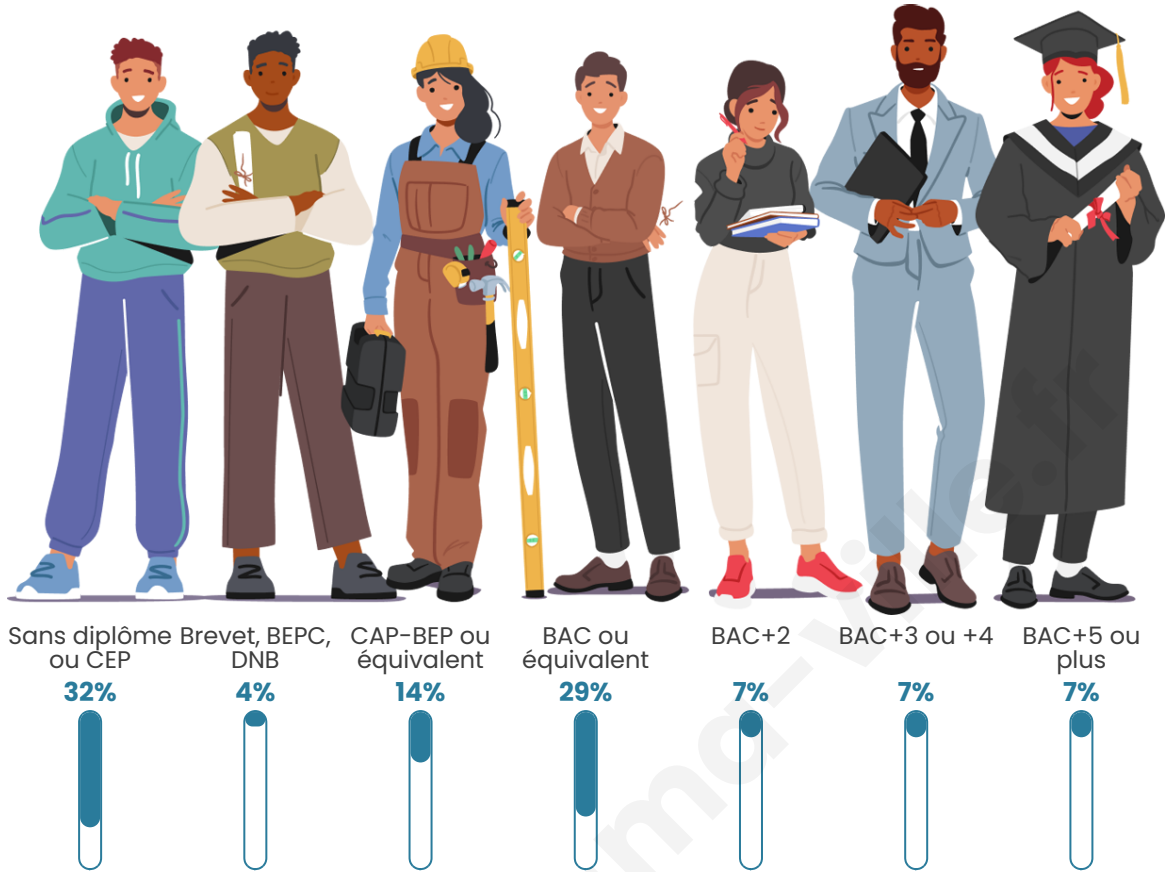

Version web

Ville de Le Champ-de-la-Pierre

Présenté par

BIEN dans ma **VILLE** 

Sommaire

Situation géographique	3
Statistiques sur la population	4
Evolution du nombre d'habitants	4
Tranche d'âge	5
0-14 ans	5
15-29 ans	5
30-44 ans	5
45-59 ans	5
60-74 ans	5
75-89 ans	5
90 ans et +	5
Activité professionnelle	5
Agriculteurs	5
Artisans, Commerçants	5
Cadres et sup.	5
Professions intermédiaires	5
Employé	5
Ouvrier	5
Retraité	5
Autres	5
Niveau de diplôme	6
Sans diplôme ou CEP	6
Brevet, BEPC, DNB	6
CAP-BEP ou équivalent	6
BAC ou équivalent	6
BAC+2	6
BAC+3 ou +4	6
BAC+5 ou plus	6
Composition des ménages	6
Couple sans enfant	6
Couple avec enfant(s)	6
Famille monoparentale	6
Colocation / Autre	6
Personnes seules	6
Profils électoraux	7
Premier tour	7
Sécurité	9
Evolution du nombre d'infractions	9
Pour comparer	10
Services à la population	11
Commerce	11
Éducation	11
Villes autour de Le Champ-de-la-Pierre	12

44 ans

Pop active

60.7%

Taux chômage

0%

Pop densité

7 h/km²

Revenu moyen

Tranche d'âge

Activité professionnelle

Niveau de diplôme

Composition des ménages

Profils électoraux

Premier tour

Emmanuel
MACRON 37.04 %

Éric ZEMMOUR 29.63 %