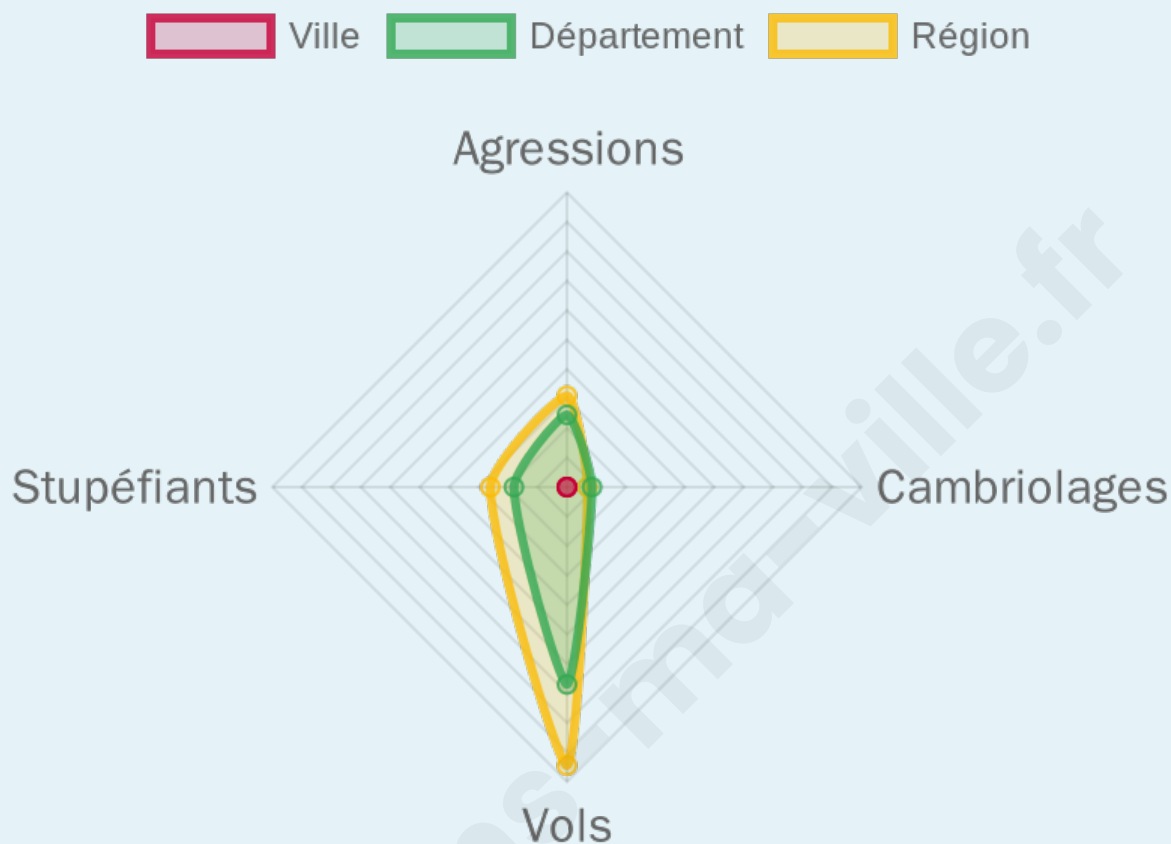

Pour comparer

(en proportion du nombre d'habitants)

Sources : Bases statistiques communale, départementale et régionale de la délinquance enregistrée par la police et la gendarmerie nationales selon les dernières parutions officielles de 2025 portant sur l'année 2024 ([data.gouv](https://data.gouv.fr)).

Agressions physiques / sexuelles : Violences sexuelles, coups et blessures volontaires intrafamiliaux, coups et blessures volontaires, autres coups, blessures volontaires et vols violents sans arme.

Cambriolages : Cambriolages de logements.

Vols : Vols avec armes, vols d'accessoires sur véhicules, vols dans les véhicules, vols de véhicules, vols sans violence contre des personnes, destructions, dégradations volontaires et escroqueries.

Stupéfiants : Trafic de stupéfiants dont (AFD) et usage de stupéfiants.