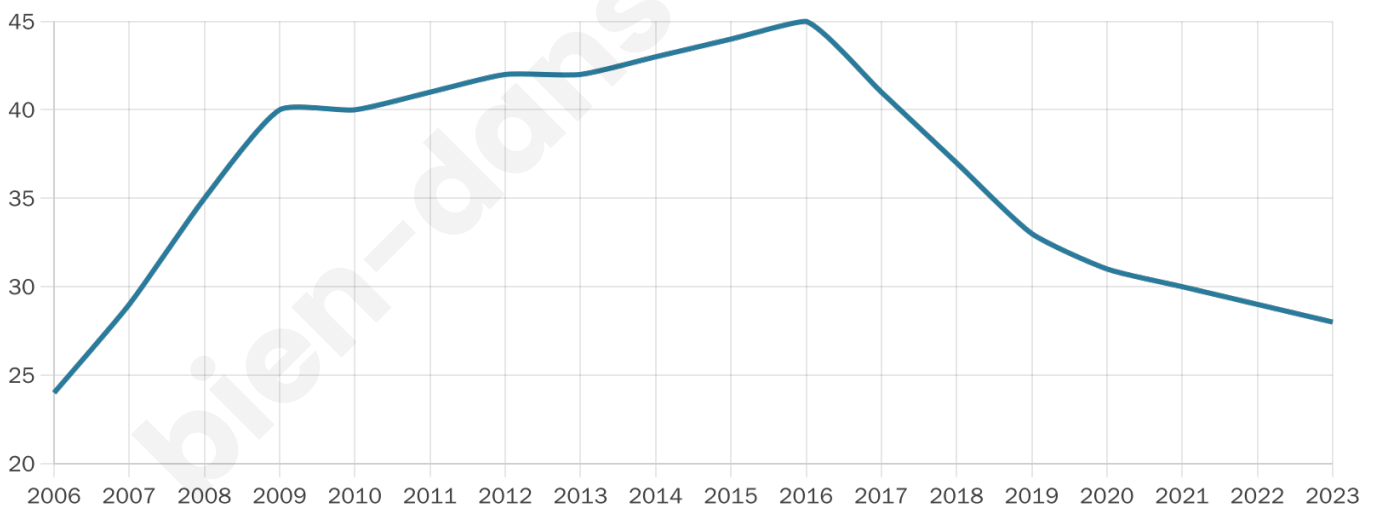

Version web

Ville de Le Champ-de-la-Pierre

Présenté par

BIEN dans ma **VILLE** 

Sommaire

Situation géographique	3
Statistiques sur la population	4
Evolution du nombre d'habitants	4
Tranche d'âge	5
0-14 ans	5
15-29 ans	5
30-44 ans	5
45-59 ans	5
60-74 ans	5
75-89 ans	5
90 ans et +	5
Activité professionnelle	5
Agriculteurs	5
Artisans, Commerçants	5
Cadres et sup.	5
Professions intermédiaires	5
Employé	5
Ouvrier	5
Retraité	5
Autres	5
Niveau de diplôme	6
Sans diplôme ou CEP	6
Brevet, BEPC, DNB	6
CAP-BEP ou équivalent	6
BAC ou équivalent	6
BAC+2	6
BAC+3 ou +4	6
BAC+5 ou plus	6
Composition des ménages	6
Couple sans enfant	6
Couple avec enfant(s)	6
Famille monoparentale	6
Colocation / Autre	6
Personnes seules	6
Profils électoraux	7
Premier tour	7
Sécurité	9
Evolution du nombre d'infractions	9
Pour comparer	10
Services à la population	11
Commerce	11
Éducation	11
Villes autour de Le Champ-de-la-Pierre	12

44 ans

Pop active

60.7%

Taux chômage

0%

Pop densité

7 h/km²

Revenu moyen

NC

Evolution du nombre d'habitants

Sources : Institut national de la statistique et des études économiques (insee) selon Les dernières parutions officielles de 2024 portant sur les années 2020, 2021 et 2022.