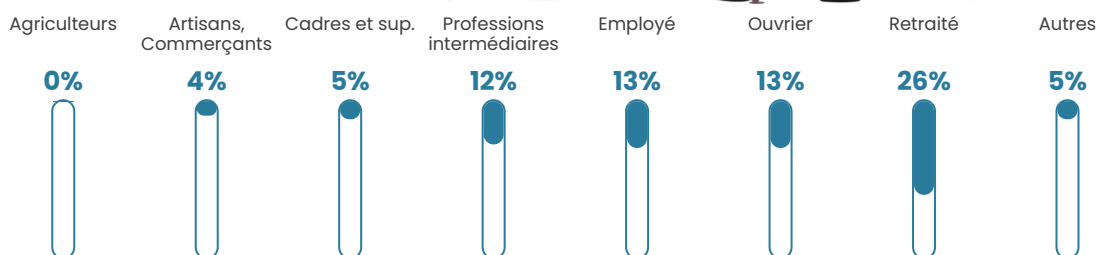

Pop densité

91 h/km²

Revenu moyen

21 760 €/an

Evolution du nombre d'habitants

Sources : Institut national de la statistique et des études économiques (insee) selon Les dernières parutions officielles de 2024 portant sur les années 2020, 2021 et 2022.

Tranche d'âge

Activité professionnelle

Niveau de diplôme

Composition des ménages

Profils électoraux

Premier tour

	Marine LE PEN	38.57 %
	Emmanuel MACRON	29.29 %
	Jean-Luc MÉLENCHON	9.29 %
	Éric ZEMMOUR	6.43 %
	Fabien ROUSSEL	3.57 %
	Yannick JADOT	3.57 %
	Valérie PÉCRESSE	2.14 %
	Nicolas DUPONT-AIGNAN	2.14 %
	Nathalie ARTHAUD	1.43 %
	Jean LASSALLE	1.43 %
	Anne HIDALGO	1.43 %
	Philippe POUTOU	0.71 %