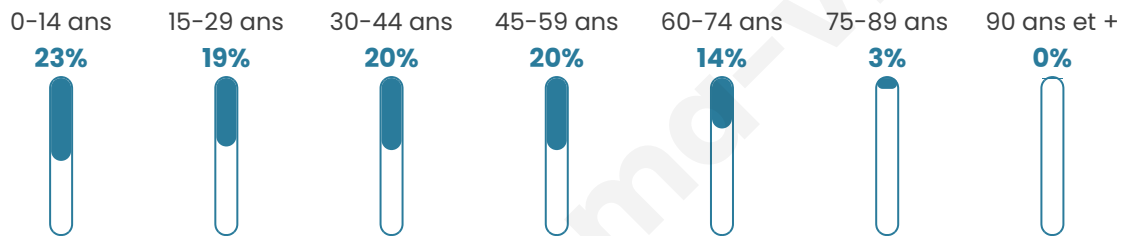

Nombre d'habitants

272

Age moyen

36 ans

Pop active

52.9%

Taux chômage

12.8%

Pop densité

91 h/km²

Revenu moyen

21 760 €/an

Evolution du nombre d'habitants

Sources : Institut national de la statistique et des études économiques (insee) selon Les dernières parutions officielles de 2024 portant sur les années 2020, 2021 et 2022.

Tranche d'âge

Activité professionnelle

Niveau de diplôme

Composition des ménages

Profils électoraux

Premier tour

	Marine LE PEN	38.57 %
	Emmanuel MACRON	29.29 %
	Jean-Luc MÉLENCHON	9.29 %
	Éric ZEMMOUR	6.43 %
	Fabien ROUSSEL	3.57 %
	Yannick JADOT	3.57 %
	Valérie PÉCRESSE	2.14 %
	Nicolas DUPONT-AIGNAN	2.14 %
	Nathalie ARTHAUD	1.43 %
	Jean LASSALLE	1.43 %
	Anne HIDALGO	1.43 %
	Philippe POUTOU	0.71 %

163 inscrits

Participation : 86.5%
Votes blancs : 0.00%
Votes nuls : 0.71%

Second tour

	Emmanuel MACRON	41,13 %
	Marine LE PEN	58,87 %

163 inscrits

Participation : 82.82%
Votes blancs : 7.41%
Votes nuls : 0.74%