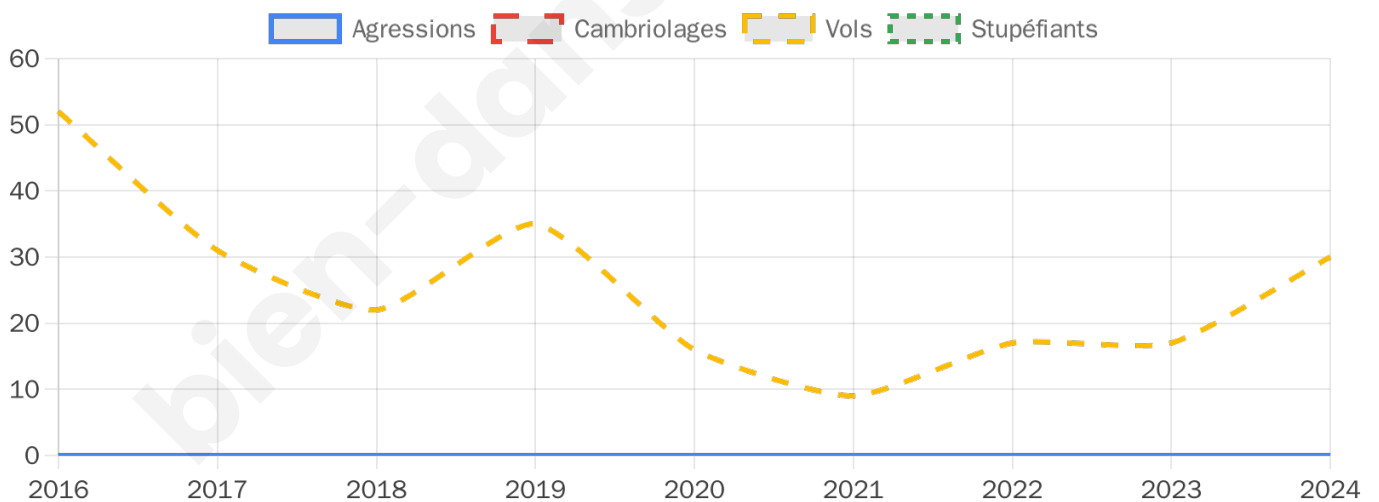

Sécurité

Agressions physiques / sexuelles

0

Cambriolages

0

Vols / dégradations

30

Stupéfiants

0

Evolution du nombre d'infractions