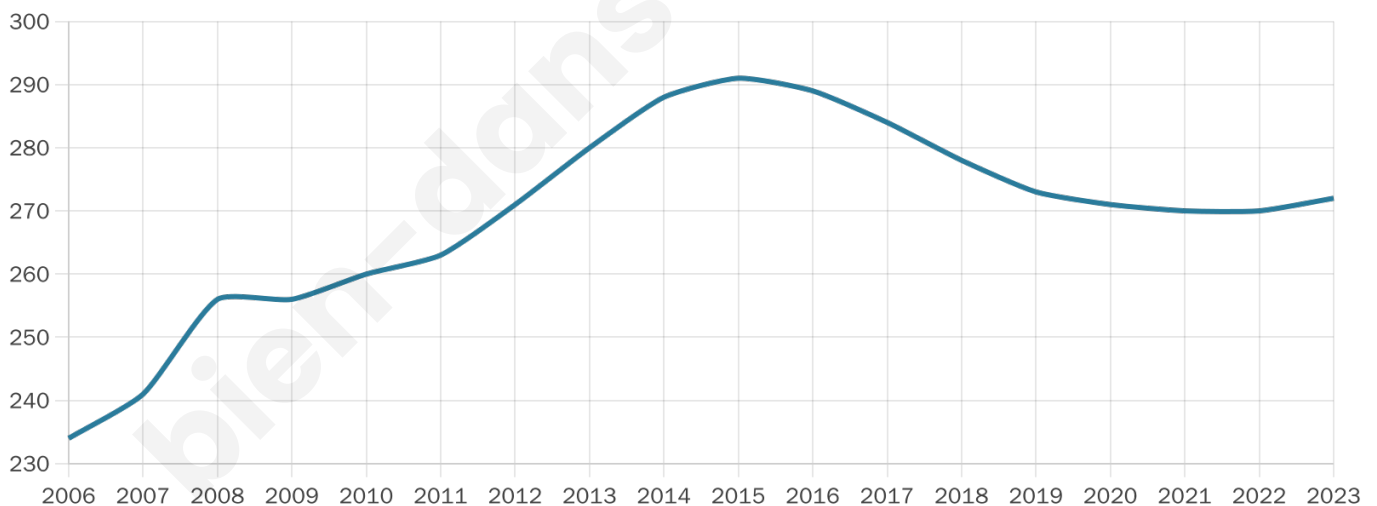

Nombre d'habitants

272

Age moyen

36 ans

Pop active

52.9%

Taux chômage

12.8%

Pop densité

91 h/km²

Revenu moyen

21 760 €/an

Evolution du nombre d'habitants

Sources : Institut national de la statistique et des études économiques (insee) selon Les dernières parutions officielles de 2024 portant sur les années 2020, 2021 et 2022.

Tranche d'âge

Activité professionnelle

Niveau de diplôme

Composition des ménages

Profils électoraux

Premier tour

	Marine LE PEN	38.57 %
	Emmanuel MACRON	29.29 %
	Jean-Luc MÉLENCHON	9.29 %
	Éric ZEMMOUR	6.43 %
	Fabien ROUSSEL	3.57 %
	Yannick JADOT	3.57 %
	Valérie PÉCRESSE	2.14 %
	Nicolas DUPONT-AIGNAN	2.14 %
	Nathalie ARTHAUD	1.43 %
	Jean LASSALLE	1.43 %
	Anne HIDALGO	1.43 %
	Philippe POUTOU	0.71 %