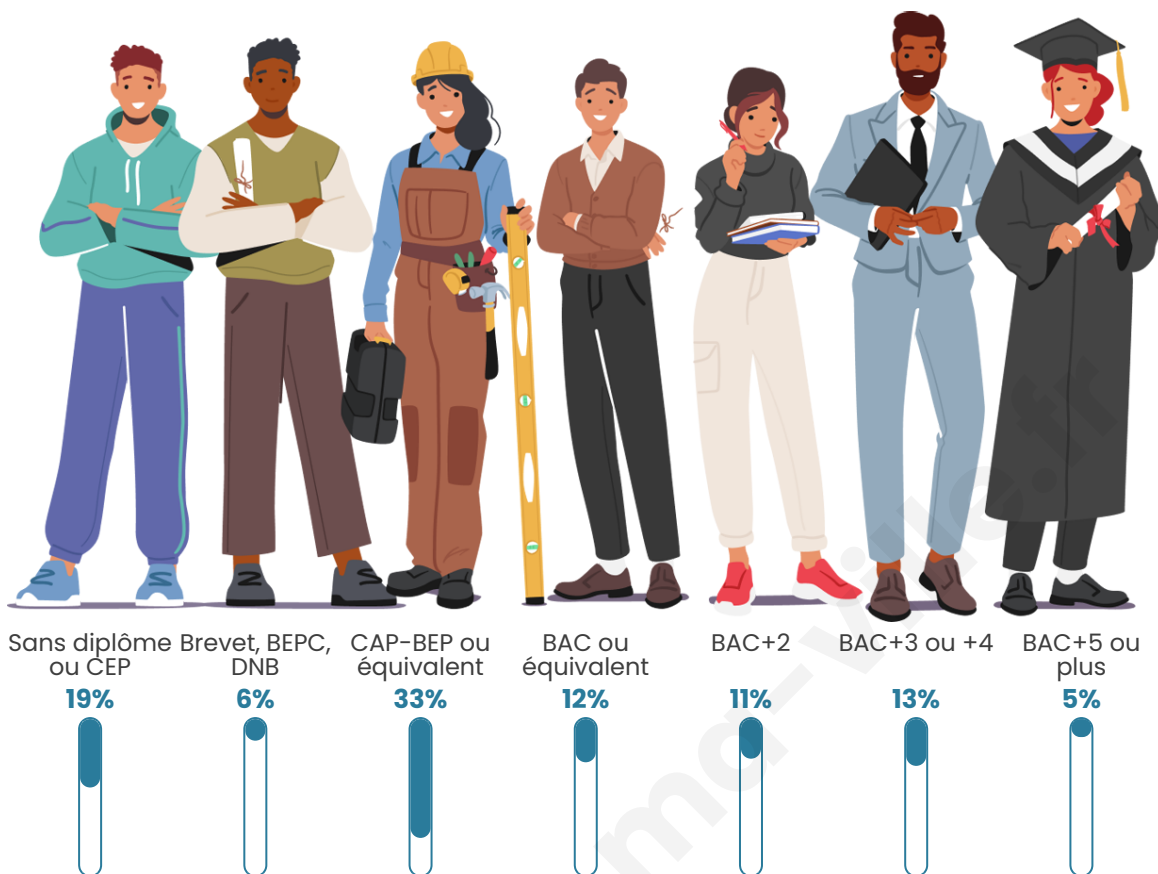

Nombre d'habitants

272

Age moyen

36 ans

Pop active

52.9%

Taux chômage

12.8%

Pop densité

91 h/km²

Revenu moyen

21 760 €/an

Evolution du nombre d'habitants

Sources : Institut national de la statistique et des études économiques (insee) selon Les dernières parutions officielles de 2024 portant sur les années 2020, 2021 et 2022.

Tranche d'âge

Activité professionnelle

Niveau de diplôme

Composition des ménages

Profils électoraux

Premier tour

	Marine LE PEN	38.57 %
	Emmanuel MACRON	29.29 %
	Jean-Luc MÉLENCHON	9.29 %
	Éric ZEMMOUR	6.43 %
	Fabien ROUSSEL	3.57 %
	Yannick JADOT	3.57 %
	Valérie PÉCRESSE	2.14 %
	Nicolas DUPONT-AIGNAN	2.14 %
	Nathalie ARTHAUD	1.43 %
	Jean LASSALLE	1.43 %
	Anne HIDALGO	1.43 %
	Philippe POUTOU	0.71 %