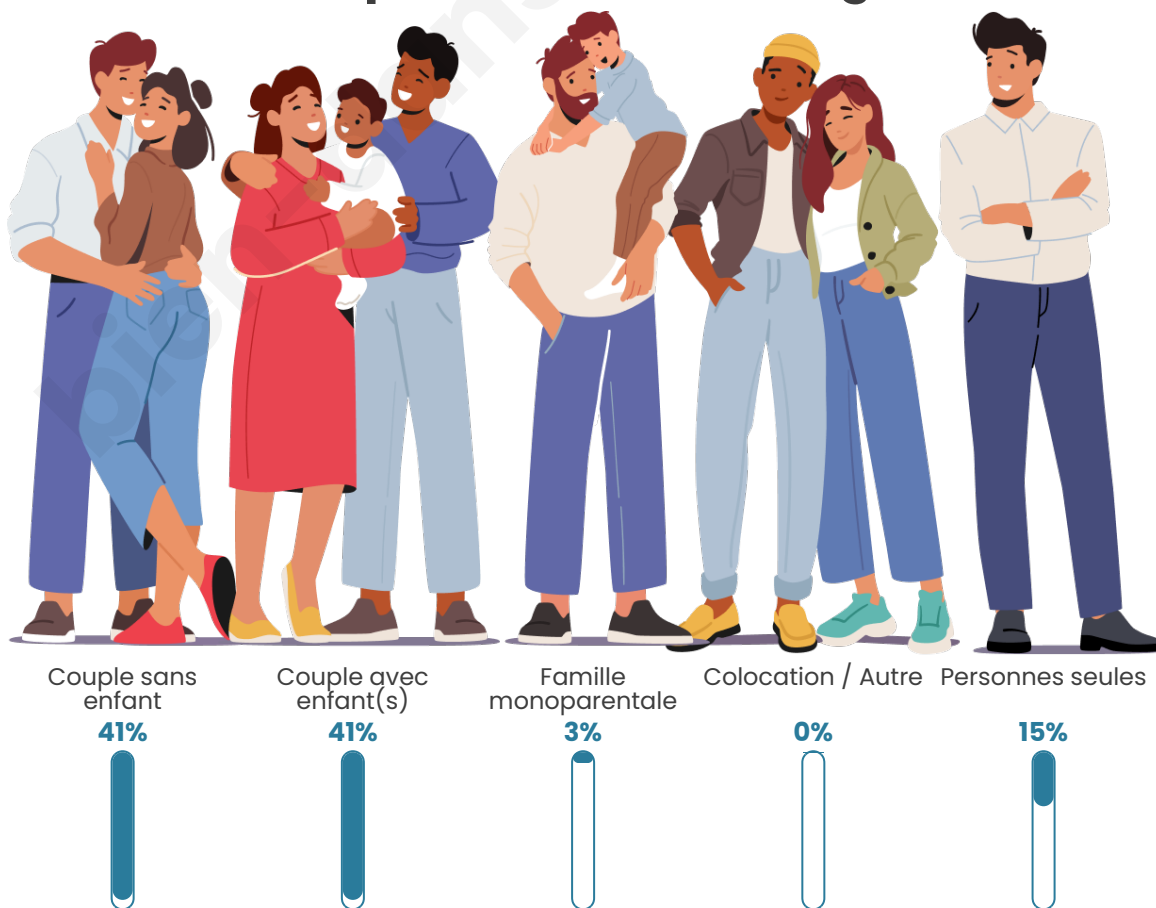

Nombre d'habitants

272

Age moyen

36 ans

Pop active

52.9%

Taux chômage

12.8%

Tranche d'âge

Activité professionnelle

Niveau de diplôme

Composition des ménages

Profils électoraux

Premier tour

	Marine LE PEN	38.57 %
	Emmanuel MACRON	29.29 %
	Jean-Luc MÉLENCHON	9.29 %
	Éric ZEMMOUR	6.43 %
	Fabien ROUSSEL	3.57 %
	Yannick JADOT	3.57 %
	Valérie PÉCRESSE	2.14 %
	Nicolas DUPONT-AIGNAN	2.14 %
	Nathalie ARTHAUD	1.43 %
	Jean LASSALLE	1.43 %
	Anne HIDALGO	1.43 %
	Philippe POUTOU	0.71 %