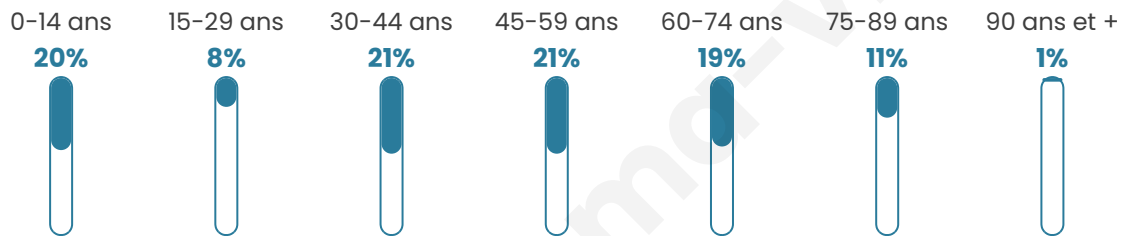

370

Age moyen

44 ans

Pop active

45.1%

Taux chômage

12.4%

Pop densité

46 h/km²

Revenu moyen

20 540 €/an

Evolution du nombre d'habitants

Sources : Institut national de la statistique et des études économiques (insee) selon Les dernières parutions officielles de 2024 portant sur les années 2020, 2021 et 2022.

Tranche d'âge

Activité professionnelle

Niveau de diplôme

Composition des ménages

Profils électoraux

Premier tour

	Marine LE PEN	37.71 %
	Emmanuel MACRON	22.88 %
	Jean-Luc MÉLENCHON	16.10 %
	Valérie PÉCRESSÉ	5.08 %
	Nicolas DUPONT-AIGNAN	4.66 %
	Jean LASSALLE	3.81 %
	Fabien ROUSSEL	2.54 %
	Éric ZEMMOUR	2.54 %
	Yannick JADOT	2.12 %
	Anne HIDALGO	1.69 %
	Nathalie ARTHAUD	0.85 %
	Philippe POUTOU	0.00 %

307 inscrits

Participation : 78.83%

Votes blancs : 2.48%

Votes nuls : 0.00%

Second tour

	Emmanuel MACRON	42,73 %
	Marine LE PEN	57,27 %

307 inscrits

Participation : 78.5%