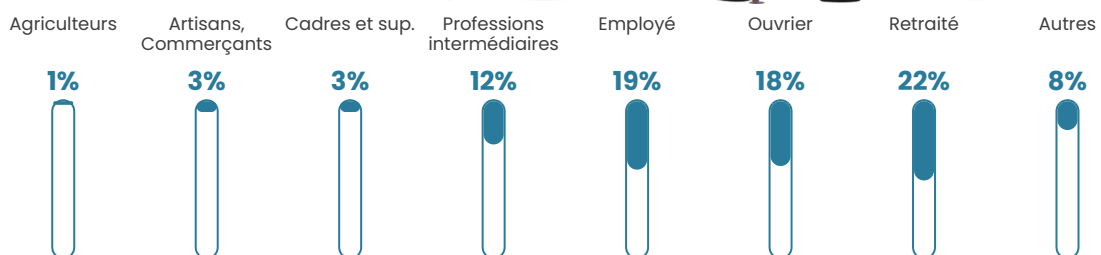

46 h/km²

Revenu moyen

20 540 €/an

Evolution du nombre d'habitants

Sources : Institut national de la statistique et des études économiques (insee) selon Les dernières parutions officielles de 2024 portant sur les années 2020, 2021 et 2022.

Tranche d'âge

Activité professionnelle

Niveau de diplôme

Composition des ménages

Profils électoraux

Premier tour

	Marine LE PEN	37.71 %
	Emmanuel MACRON	22.88 %
	Jean-Luc MÉLENCHON	16.10 %
	Valérie PÉCRESSÉ	5.08 %
	Nicolas DUPONT-AIGNAN	4.66 %
	Jean LASSALLE	3.81 %
	Fabien ROUSSEL	2.54 %
	Éric ZEMMOUR	2.54 %
	Yannick JADOT	2.12 %
	Anne HIDALGO	1.69 %
	Nathalie ARTHAUD	0.85 %
	Philippe POUTOU	0.00 %