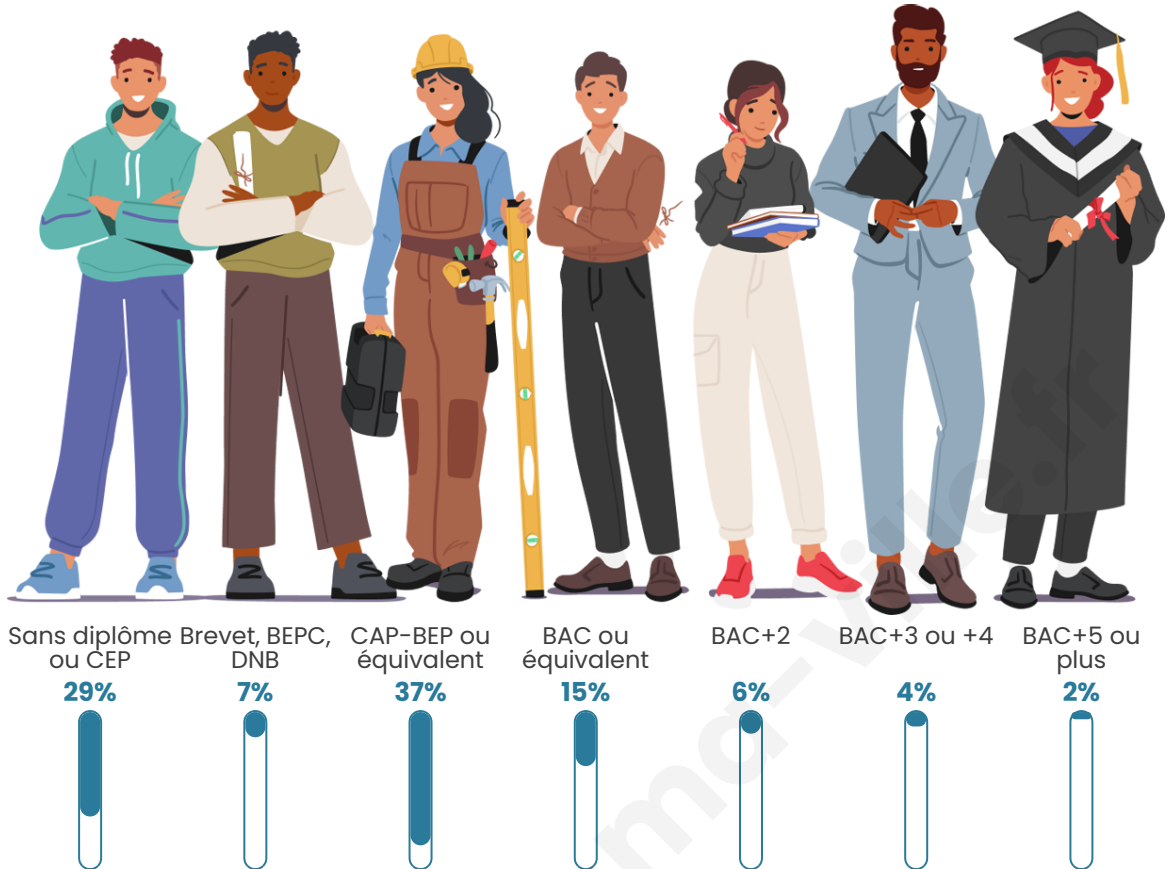

370

Age moyen

44 ans

Pop active

45.1%

Taux chômage

12.4%

Pop densité

Tranche d'âge

Activité professionnelle

Niveau de diplôme

Composition des ménages

Profils électoraux

Premier tour

	Marine LE PEN	37.71 %
	Emmanuel MACRON	22.88 %
	Jean-Luc MÉLENCHON	16.10 %
	Valérie PÉCRESSÉ	5.08 %
	Nicolas DUPONT-AIGNAN	4.66 %
	Jean LASSALLE	3.81 %
	Fabien ROUSSEL	2.54 %
	Éric ZEMMOUR	2.54 %
	Yannick JADOT	2.12 %
	Anne HIDALGO	1.69 %
	Nathalie ARTHAUD	0.85 %
	Philippe POUTOU	0.00 %