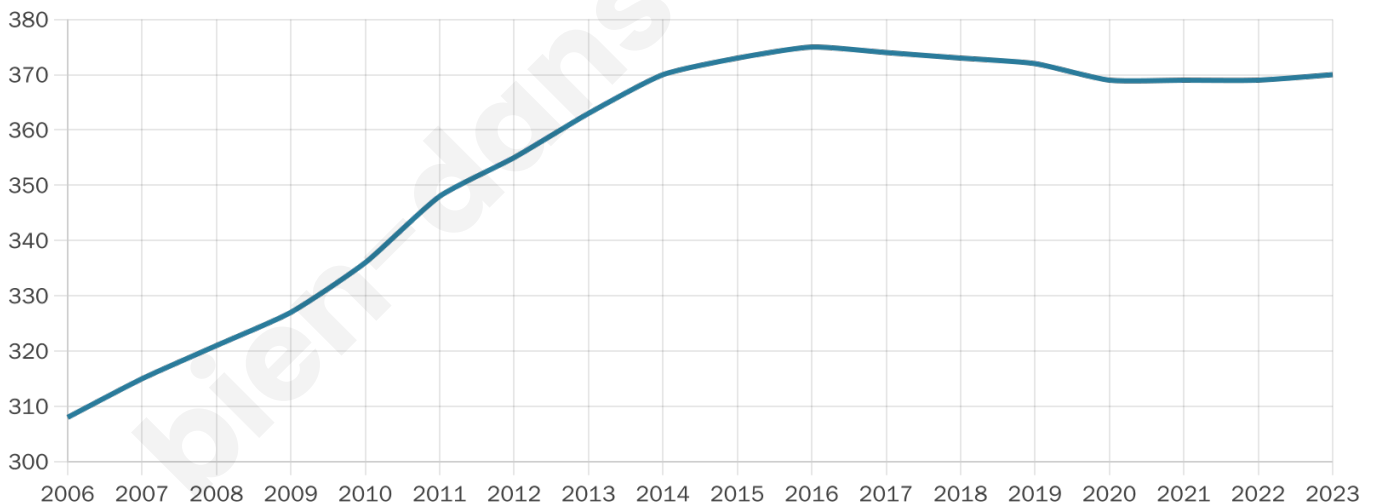

370

Age moyen

44 ans

Pop active

45.1%

Taux chômage

12.4%

Pop densité

46 h/km²

Revenu moyen

20 540 €/an

Evolution du nombre d'habitants

Sources : Institut national de la statistique et des études économiques (insee) selon Les dernières parutions officielles de 2024 portant sur les années 2020, 2021 et 2022.