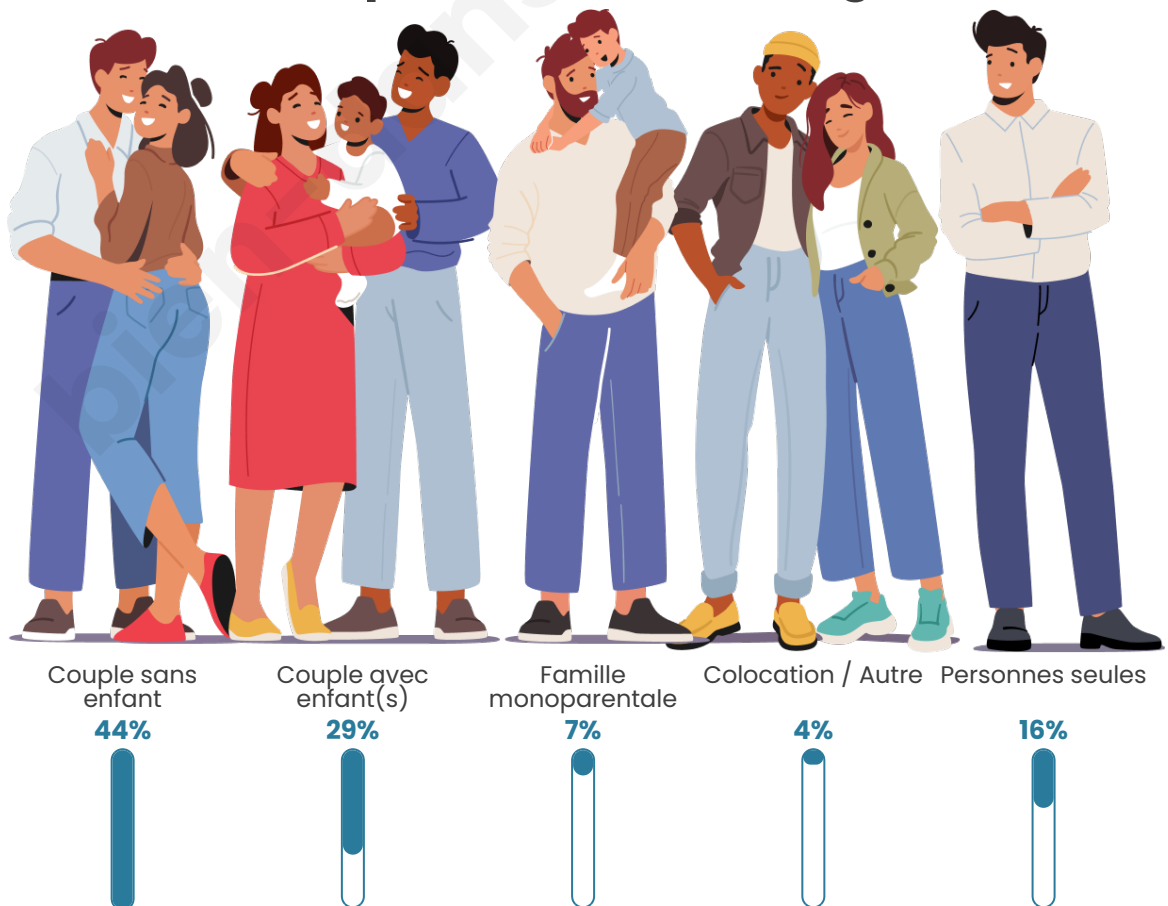

Tranche d'âge

Activité professionnelle

Niveau de diplôme

Composition des ménages

Profils électoraux

Premier tour

	Marine LE PEN	37.71 %
	Emmanuel MACRON	22.88 %
	Jean-Luc MÉLENCHON	16.10 %
	Valérie PÉCRESSÉ	5.08 %
	Nicolas DUPONT-AIGNAN	4.66 %
	Jean LASSALLE	3.81 %
	Fabien ROUSSEL	2.54 %
	Éric ZEMMOUR	2.54 %
	Yannick JADOT	2.12 %
	Anne HIDALGO	1.69 %
	Nathalie ARTHAUD	0.85 %
	Philippe POUTOU	0.00 %