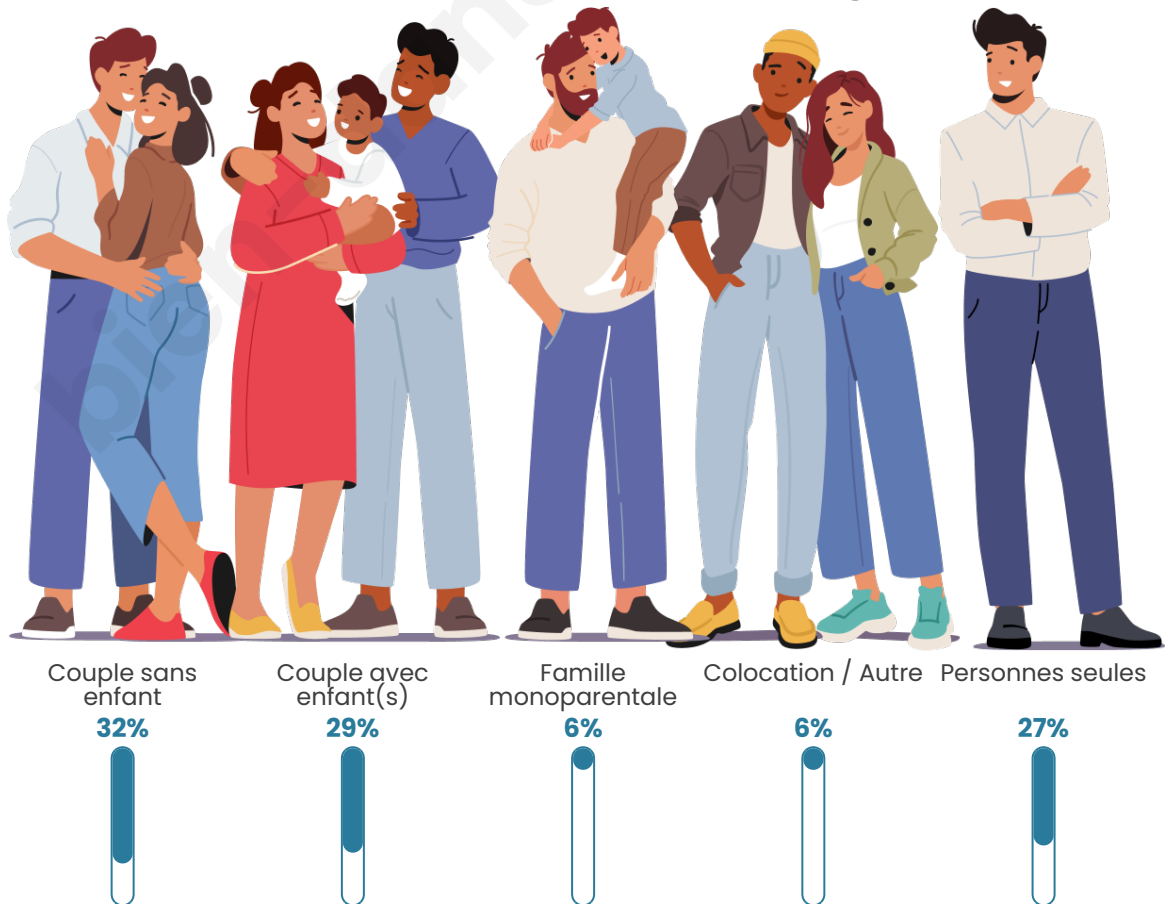

Nombre d'habitants

8 705

Age moyen

43 ans

Pop active

51.6%

Taux chômage

3%

Tranche d'âge

Activité professionnelle

Niveau de diplôme

Composition des ménages

Profils électoraux

Premier tour

	Emmanuel MACRON	36.36 %
	Jean-Luc MÉLENCHON	20.09 %
	Marine LE PEN	13.07 %
	Yannick JADOT	9.61 %
	Éric ZEMMOUR	7.62 %
	Valérie PÉCRESSE	5.60 %
	Jean LASSALLE	2.68 %
	Nicolas DUPONT- AIGNAN	1.83 %
	Fabien ROUSSEL	0.99 %
	Anne HIDALGO	0.93 %
	Philippe POUTOU	0.74 %
	Nathalie ARTHAUD	0.49 %