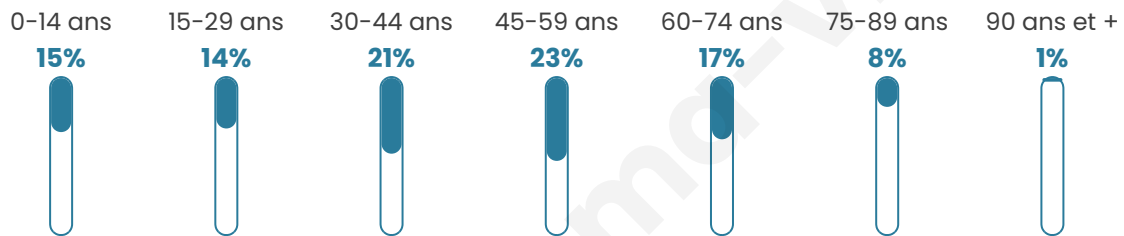

Nombre d'habitants

8 705

Age moyen

43 ans

Pop active

51.6%

Taux chômage

3%

Pop densité

75 h/km²

Revenu moyen

24 310 €/an

Evolution du nombre d'habitants

Sources : Institut national de la statistique et des études économiques (insee) selon Les dernières parutions officielles de 2024 portant sur les années 2020, 2021 et 2022.

Tranche d'âge

Activité professionnelle

Niveau de diplôme

Composition des ménages

Profils électoraux

Premier tour

	Emmanuel MACRON	36.36 %
	Jean-Luc MÉLENCHON	20.09 %
	Marine LE PEN	13.07 %
	Yannick JADOT	9.61 %
	Éric ZEMMOUR	7.62 %
	Valérie PÉCRESSE	5.60 %
	Jean LASSALLE	2.68 %
	Nicolas DUPONT- AIGNAN	1.83 %
	Fabien ROUSSEL	0.99 %
	Anne HIDALGO	0.93 %
	Philippe POUTOU	0.74 %
	Nathalie ARTHAUD	0.49 %

7 088 inscrits

Participation : 74.28%

Votes blancs : 1.65%

Votes nuls : 0.66%

Second tour

	Emmanuel MACRON	73,79 %
	Marine LE PEN	26,21 %

7 082 inscrits

Participation : 71.59%