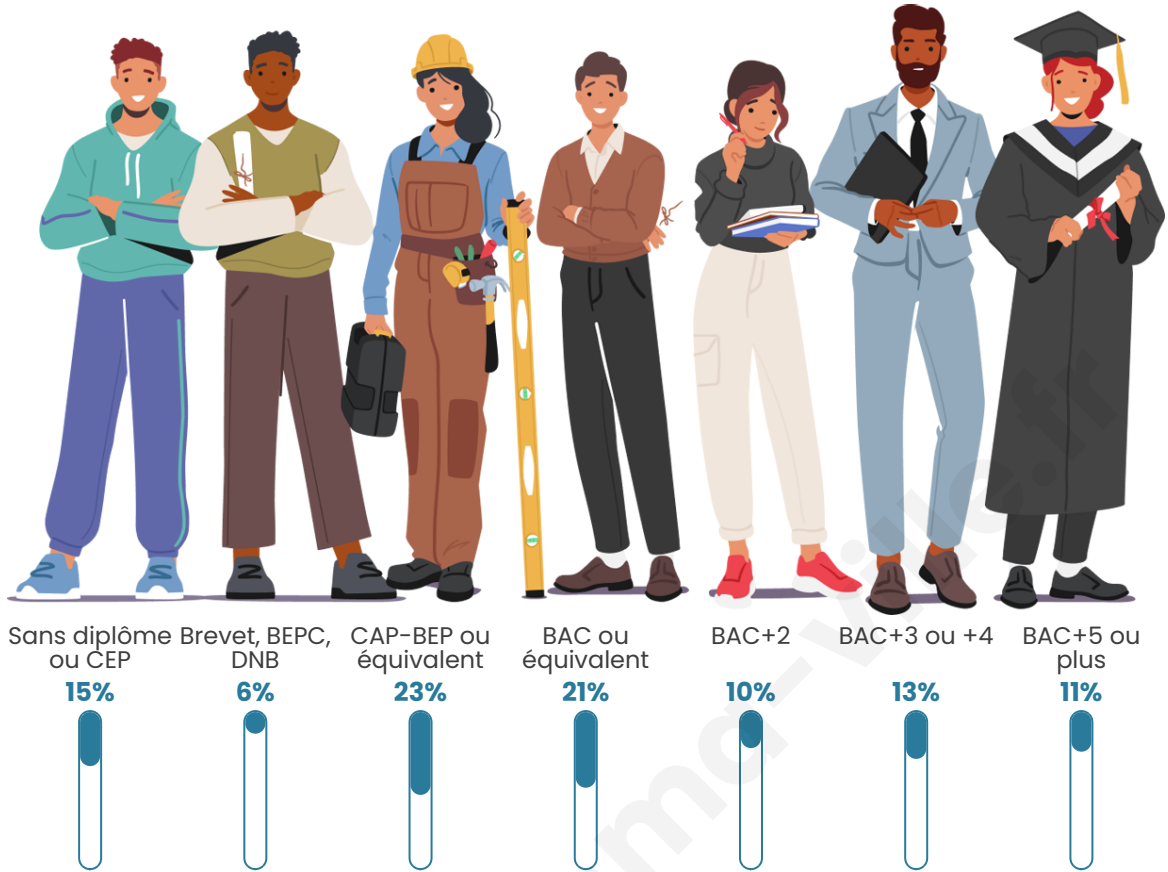

Nombre d'habitants

8 705

Age moyen

43 ans

Pop active

51.6%

Taux chômage

3%

Pop densité

75 h/km²

Revenu moyen

24 310 €/an

Evolution du nombre d'habitants

Sources : Institut national de la statistique et des études économiques (insee) selon Les dernières parutions officielles de 2024 portant sur les années 2020, 2021 et 2022.

Tranche d'âge

Activité professionnelle

Niveau de diplôme

Composition des ménages

Profils électoraux

Premier tour

	Emmanuel MACRON	36.36 %
	Jean-Luc MÉLENCHON	20.09 %
	Marine LE PEN	13.07 %
	Yannick JADOT	9.61 %
	Éric ZEMMOUR	7.62 %
	Valérie PÉCRESSE	5.60 %
	Jean LASSALLE	2.68 %
	Nicolas DUPONT- AIGNAN	1.83 %
	Fabien ROUSSEL	0.99 %
	Anne HIDALGO	0.93 %
	Philippe POUTOU	0.74 %
	Nathalie ARTHAUD	0.49 %