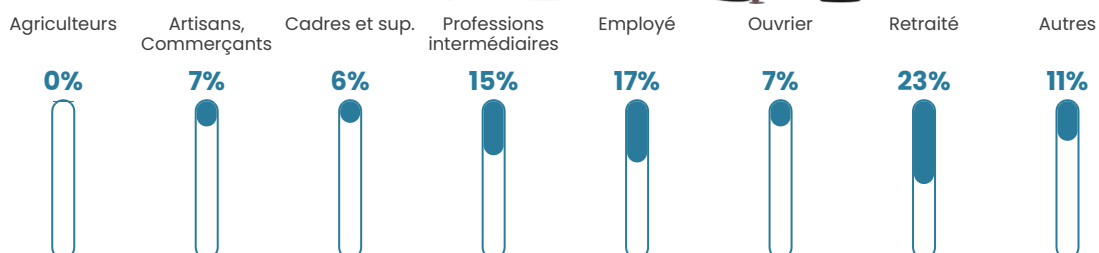

Pop densité

75 h/km²

Revenu moyen

24 310 €/an

Evolution du nombre d'habitants

Sources : Institut national de la statistique et des études économiques (insee) selon Les dernières parutions officielles de 2024 portant sur les années 2020, 2021 et 2022.

Tranche d'âge

Activité professionnelle

Niveau de diplôme

Composition des ménages

Profils électoraux

Premier tour

	Emmanuel MACRON	36.36 %
	Jean-Luc MÉLENCHON	20.09 %
	Marine LE PEN	13.07 %
	Yannick JADOT	9.61 %
	Éric ZEMMOUR	7.62 %
	Valérie PÉCRESSE	5.60 %
	Jean LASSALLE	2.68 %
	Nicolas DUPONT- AIGNAN	1.83 %
	Fabien ROUSSEL	0.99 %
	Anne HIDALGO	0.93 %
	Philippe POUTOU	0.74 %
	Nathalie ARTHAUD	0.49 %