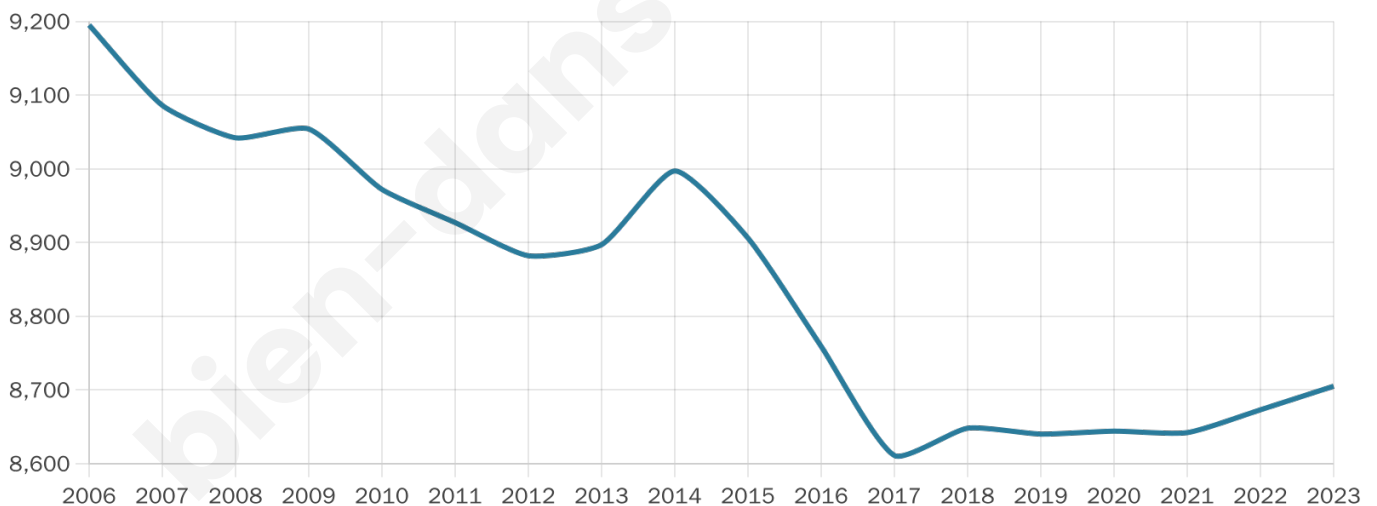

Nombre d'habitants

8 705

Age moyen

43 ans

Pop active

51.6%

Taux chômage

3%

Pop densité

75 h/km²

Revenu moyen

24 310 €/an

Evolution du nombre d'habitants

Sources : Institut national de la statistique et des études économiques (insee) selon Les dernières parutions officielles de 2024 portant sur les années 2020, 2021 et 2022.

Tranche d'âge

Activité professionnelle

Niveau de diplôme

Composition des ménages

Profils électoraux

Premier tour

	Emmanuel MACRON	36.36 %
	Jean-Luc MÉLENCHON	20.09 %
	Marine LE PEN	13.07 %
	Yannick JADOT	9.61 %
	Éric ZEMMOUR	7.62 %
	Valérie PÉCRESSE	5.60 %
	Jean LASSALLE	2.68 %
	Nicolas DUPONT- AIGNAN	1.83 %
	Fabien ROUSSEL	0.99 %
	Anne HIDALGO	0.93 %
	Philippe POUTOU	0.74 %
	Nathalie ARTHAUD	0.49 %