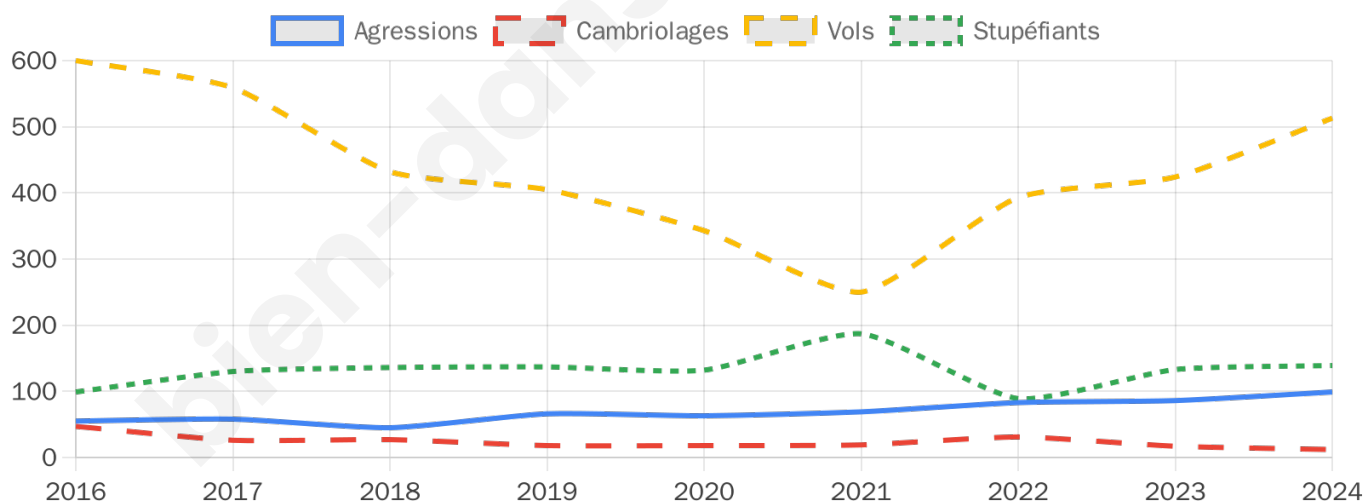

7 088 inscrits

Participation : 74.28%

Votes blancs : 1.65%

Votes nuls : 0.66%

Second tour

	Emmanuel MACRON	73,79 %
	Marine LE PEN	26,21 %

7 082 inscrits

Participation : 71.59%

Votes blancs : 5.92%

Votes nuls : 2.49%

Sécurité

Agressions physiques / sexuelles

99

Cambriolages

12

Vols / dégradations

513

Stupéfiants

139

Evolution du nombre d'infractions

Pour comparer

(en proportion du nombre d'habitants)

Sources : Bases statistiques communale, départementale et régionale de la délinquance enregistrée par la police et la gendarmerie nationales selon les dernières parutions officielles de 2025 portant sur l'année 2024 ([data.gouv](https://data.gouv.fr)).