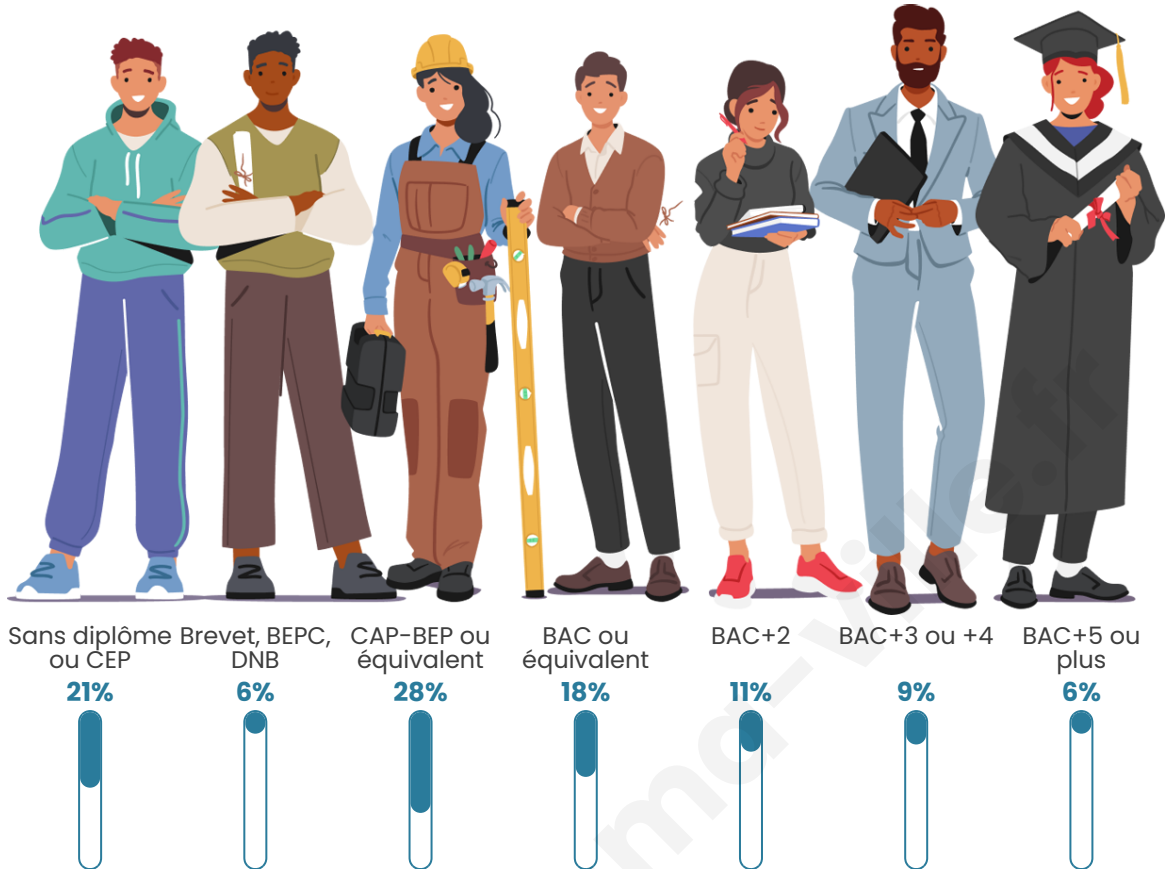

1 480

Age moyen

41 ans

Pop active

42.4%

Taux chômage

7.5%

Pop densité

Tranche d'âge

Activité professionnelle

Niveau de diplôme

Composition des ménages

Profils électoraux

Premier tour

	Marine LE PEN	31.17 %
	Jean-Luc MÉLENCHON	22.59 %
	Emmanuel MACRON	21.54 %
	Éric ZEMMOUR	7.08 %
	Yannick JADOT	4.82 %
	Valérie PÉCRESE	4.07 %
	Jean LASSALLE	2.86 %
	Nicolas DUPONT-AIGNAN	1.96 %
	Fabien ROUSSEL	1.51 %
	Anne HIDALGO	1.05 %
	Philippe POUTOU	0.75 %
	Nathalie ARTHAUD	0.60 %