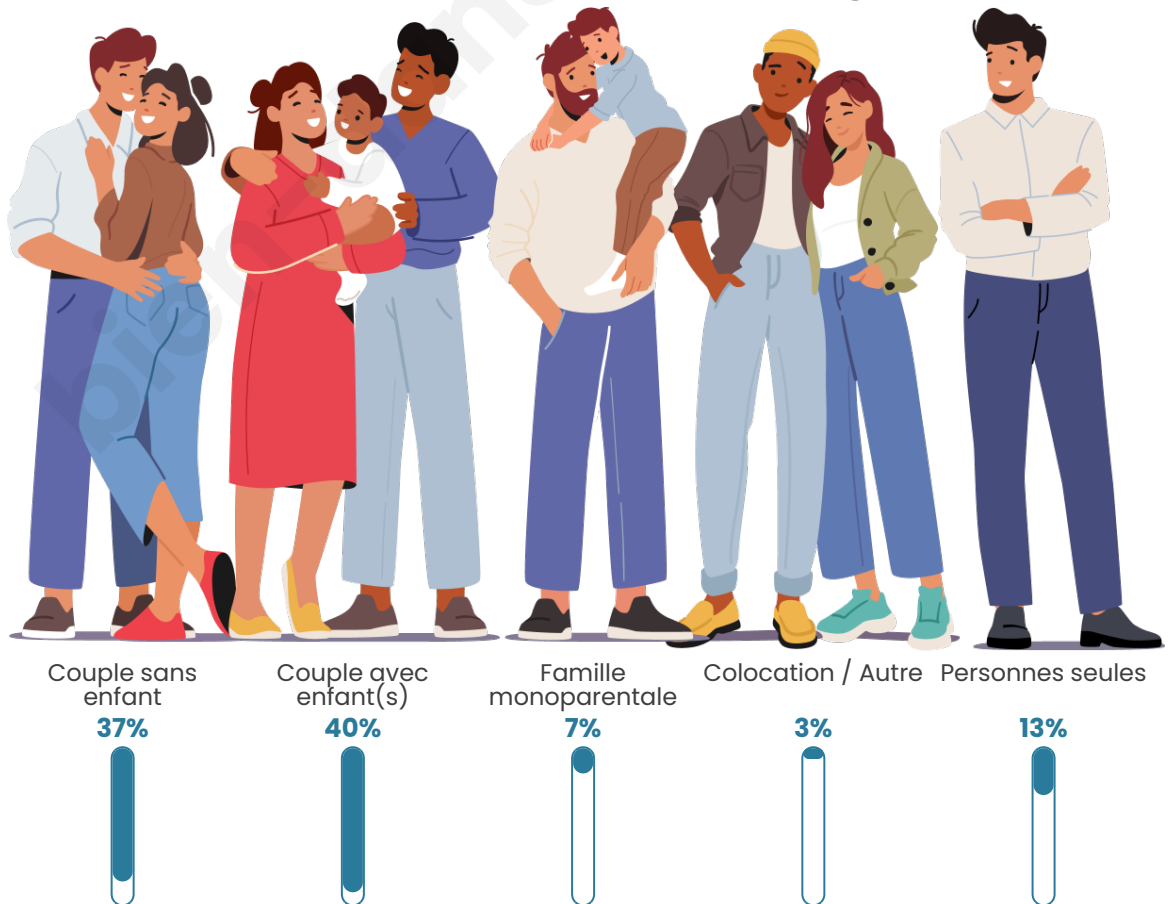

Tranche d'âge

Activité professionnelle

Niveau de diplôme

Composition des ménages

Profils électoraux

Premier tour

	Marine LE PEN	31.17 %
	Jean-Luc MÉLENCHON	22.59 %
	Emmanuel MACRON	21.54 %
	Éric ZEMMOUR	7.08 %
	Yannick JADOT	4.82 %
	Valérie PÉCRESE	4.07 %
	Jean LASSALLE	2.86 %
	Nicolas DUPONT-AIGNAN	1.96 %
	Fabien ROUSSEL	1.51 %
	Anne HIDALGO	1.05 %
	Philippe POUTOU	0.75 %
	Nathalie ARTHAUD	0.60 %