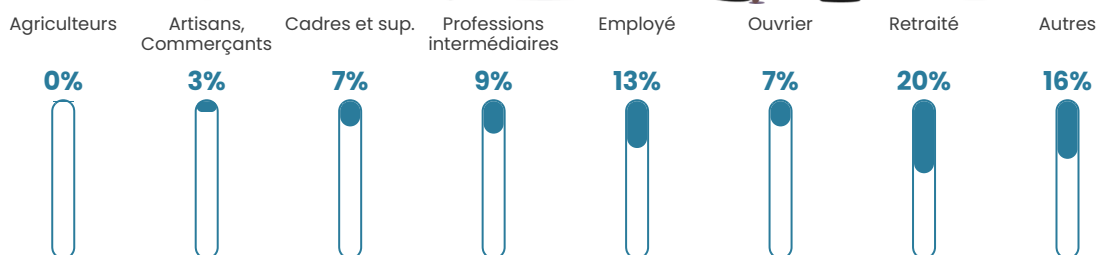

106 h/km²

Revenu moyen

24 710 €/an

Evolution du nombre d'habitants

Sources : Institut national de la statistique et des études économiques (insee) selon Les dernières parutions officielles de 2024 portant sur les années 2020, 2021 et 2022.

Tranche d'âge

Activité professionnelle

Niveau de diplôme

Composition des ménages

Profils électoraux

Premier tour

	Marine LE PEN	31.17 %
	Jean-Luc MÉLENCHON	22.59 %
	Emmanuel MACRON	21.54 %
	Éric ZEMMOUR	7.08 %
	Yannick JADOT	4.82 %
	Valérie PÉCRESE	4.07 %
	Jean LASSALLE	2.86 %
	Nicolas DUPONT-AIGNAN	1.96 %
	Fabien ROUSSEL	1.51 %
	Anne HIDALGO	1.05 %
	Philippe POUTOU	0.75 %
	Nathalie ARTHAUD	0.60 %