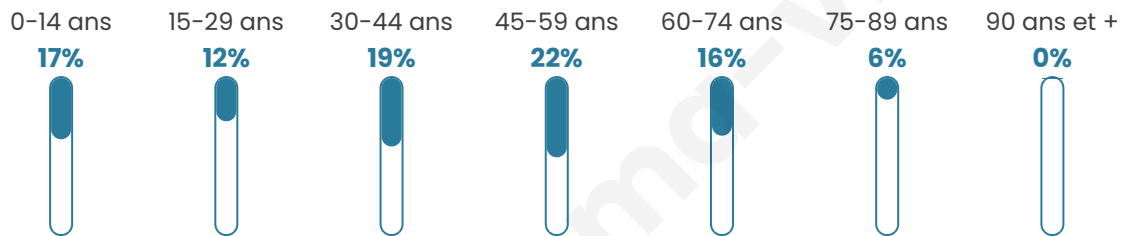

1 480

Age moyen

41 ans

Pop active

42.4%

Taux chômage

7.5%

Pop densité

106 h/km²

Revenu moyen

24 710 €/an

Evolution du nombre d'habitants

Sources : Institut national de la statistique et des études économiques (insee) selon Les dernières parutions officielles de 2024 portant sur les années 2020, 2021 et 2022.

Tranche d'âge

Activité professionnelle

Niveau de diplôme

Composition des ménages

Profils électoraux

Premier tour

	Marine LE PEN	31.17 %
	Jean-Luc MÉLENCHON	22.59 %
	Emmanuel MACRON	21.54 %
	Éric ZEMMOUR	7.08 %
	Yannick JADOT	4.82 %
	Valérie PÉCRESE	4.07 %
	Jean LASSALLE	2.86 %
	Nicolas DUPONT-AIGNAN	1.96 %
	Fabien ROUSSEL	1.51 %
	Anne HIDALGO	1.05 %
	Philippe POUTOU	0.75 %
	Nathalie ARTHAUD	0.60 %

874 inscrits

Participation : 77.12%

Votes blancs : 1.04%

Votes nuls : 0.45%

Second tour

	Emmanuel MACRON	46 %
	Marine LE PEN	54 %

874 inscrits

Participation : 74.83%