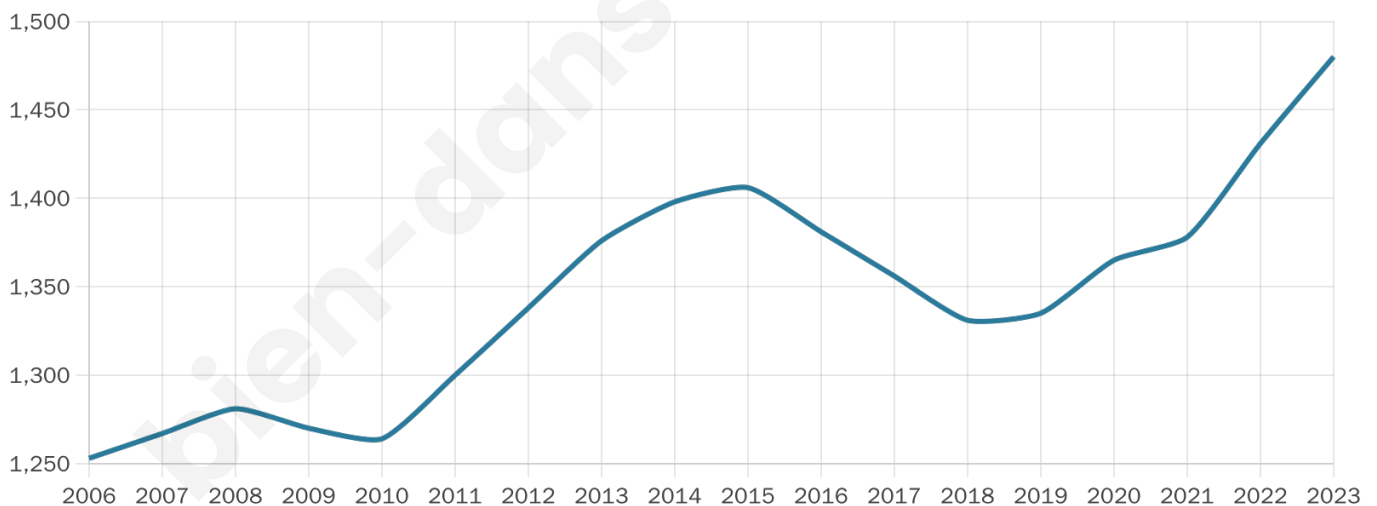

1 480

Age moyen

41 ans

Pop active

42.4%

Taux chômage

7.5%

Pop densité

106 h/km²

Revenu moyen

24 710 €/an

Evolution du nombre d'habitants

Sources : Institut national de la statistique et des études économiques (insee) selon Les dernières parutions officielles de 2024 portant sur les années 2020, 2021 et 2022.