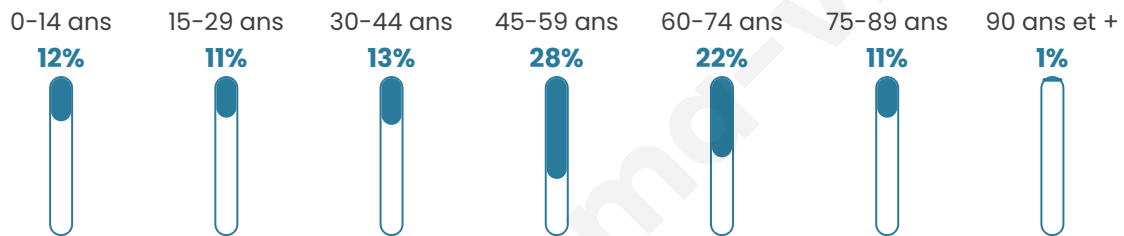

Statistiques sur la population

Nombre d'habitants

248

Age moyen

48 ans

Pop active

44.8%

Taux chômage

5.3%

Pop densité

17 h/km²

Revenu moyen

21 660 €/an

Evolution du nombre d'habitants

Sources : Institut national de la statistique et des études économiques (insee) selon Les dernières parutions officielles de 2024 portant sur les années 2020, 2021 et 2022.

Tranche d'âge

Activité professionnelle

Niveau de diplôme

Composition des ménages

Profils électoraux

Premier tour

	Marine LE PEN	40.24 %
	Jean-Luc MÉLENCHON	23.78 %
	Emmanuel MACRON	15.85 %
	Éric ZEMMOUR	5.49 %
	Nicolas DUPONT-AIGNAN	3.05 %
	Fabien ROUSSEL	2.44 %
	Anne HIDALGO	2.44 %
	Valérie PÉCRESSE	2.44 %
	Philippe POUTOU	1.83 %
	Yannick JADOT	1.22 %
	Nathalie ARTHAUD	0.61 %
	Jean LASSALLE	0.61 %

200 inscrits

Participation : 84.5%

Votes blancs : 2.37%

Votes nuls : 0.59%

Second tour

	Emmanuel MACRON	41,45 %
	Marine LE PEN	58,55 %

201 inscrits

Participation : 83.58%