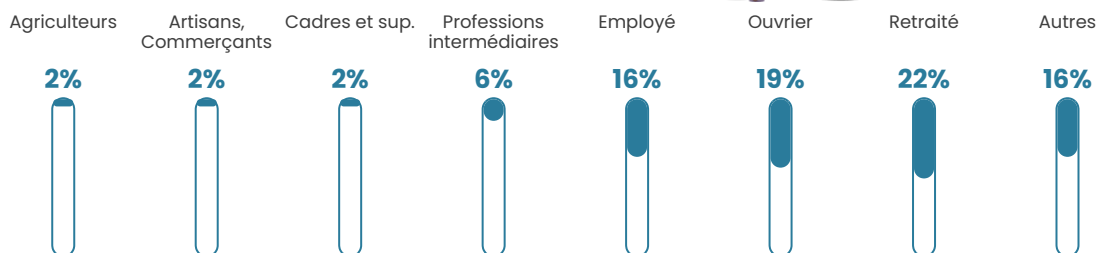

5.3%

Pop densité

17 h/km²

Revenu moyen

21 660 €/an

Evolution du nombre d'habitants

Sources : Institut national de la statistique et des études économiques (insee) selon Les dernières parutions officielles de 2024 portant sur les années 2020, 2021 et 2022.

Tranche d'âge

Activité professionnelle

Niveau de diplôme

Composition des ménages

Profils électoraux

Premier tour

	Marine LE PEN	40.24 %
	Jean-Luc MÉLENCHON	23.78 %
	Emmanuel MACRON	15.85 %
	Éric ZEMMOUR	5.49 %
	Nicolas DUPONT-AIGNAN	3.05 %
	Fabien ROUSSEL	2.44 %
	Anne HIDALGO	2.44 %
	Valérie PÉCRESSE	2.44 %
	Philippe POUTOU	1.83 %
	Yannick JADOT	1.22 %
	Nathalie ARTHAUD	0.61 %
	Jean LASSALLE	0.61 %