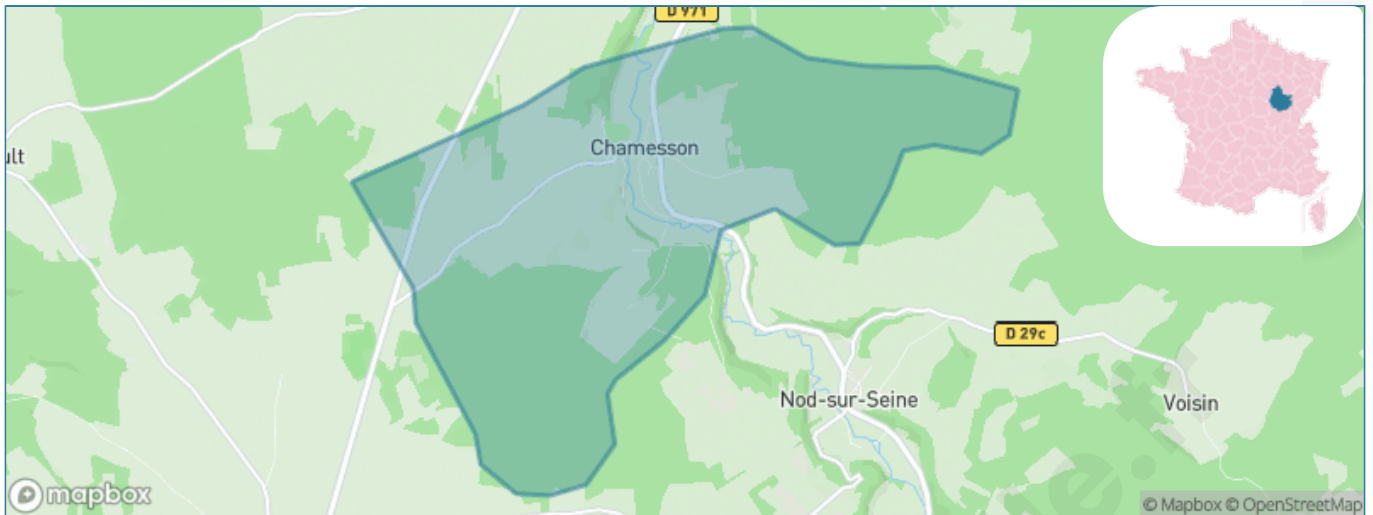

Version web

Ville de Chamesson

Présenté par

BIEN dans
ma **VILLE** 

Sommaire

Situation géographique	3
Statistiques sur la population	4
Evolution du nombre d'habitants	4
Tranche d'âge	5
0-14 ans	5
15-29 ans	5
30-44 ans	5
45-59 ans	5
60-74 ans	5
75-89 ans	5
90 ans et +	5
Activité professionnelle	5
Agriculteurs	5
Artisans, Commerçants	5
Cadres et sup.	5
Professions intermédiaires	5
Employé	5
Ouvrier	5
Retraité	5
Autres	5
Niveau de diplôme	6
Sans diplôme ou CEP	6
Brevet, BEPC, DNB	6
CAP-BEP ou équivalent	6
BAC ou équivalent	6
BAC+2	6
BAC+3 ou +4	6
BAC+5 ou plus	6
Composition des ménages	6
Couple sans enfant	6
Couple avec enfant(s)	6
Famille monoparentale	6
Colocation / Autre	6
Personnes seules	6
Profils électoraux	7
Premier tour	7
Sécurité	8
Evolution du nombre d'infractions	8
Pour comparer	9
Services à la population	10
Commerce	10
Éducation	10
Villes autour de Chamesson	12

Situation géographique

i Informations clés

- **Région** : Bourgogne-Franche-Comté
- **Département** : Côte-d'or
- **Code postal** : 21400
- **Superficie** : 15 km²

RÉGION
BOURGOGNE
FRANCHE
COMTE

Côte
d'Or
LE DÉPARTEMENT