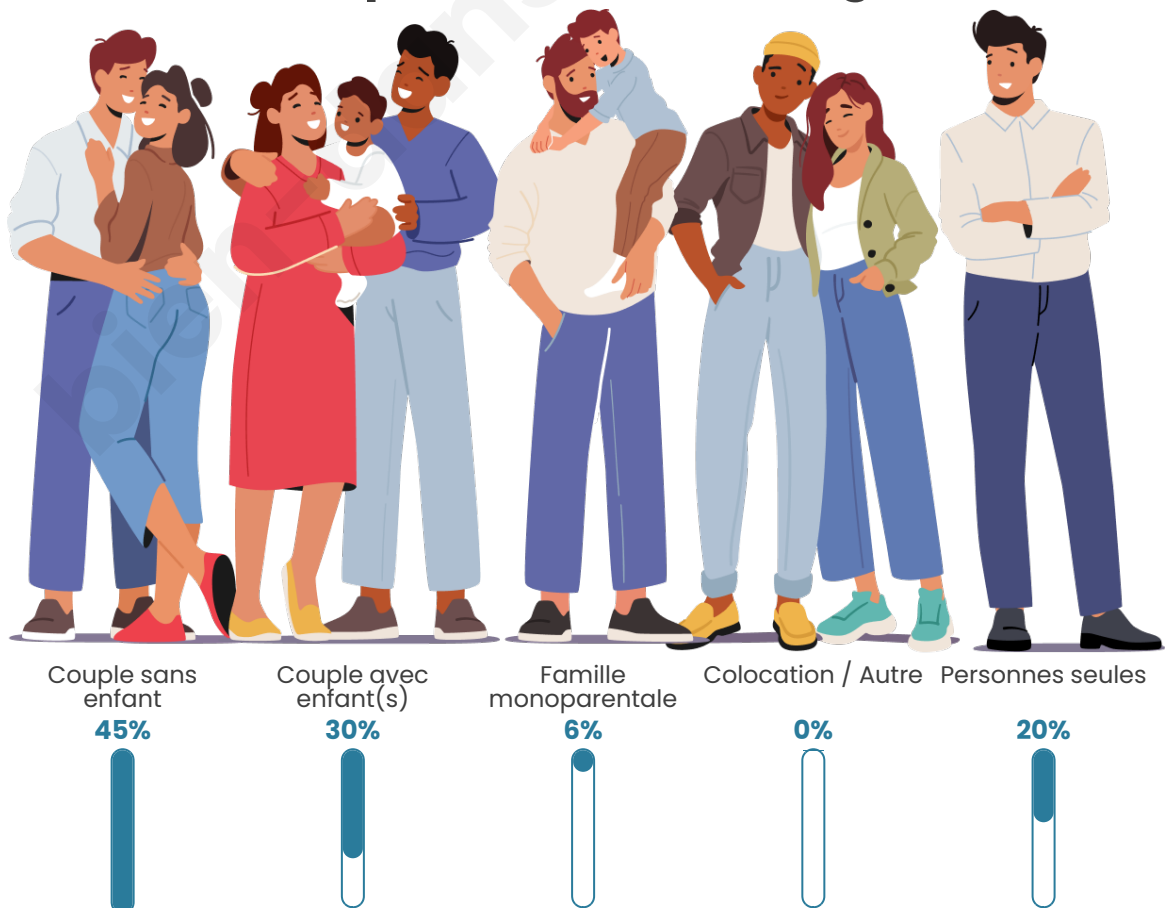

Tranche d'âge

Activité professionnelle

Niveau de diplôme

Composition des ménages

Profils électoraux

Premier tour

	Marine LE PEN	40.24 %
	Jean-Luc MÉLENCHON	23.78 %
	Emmanuel MACRON	15.85 %
	Éric ZEMMOUR	5.49 %
	Nicolas DUPONT-AIGNAN	3.05 %
	Fabien ROUSSEL	2.44 %
	Anne HIDALGO	2.44 %
	Valérie PÉCRESSE	2.44 %
	Philippe POUTOU	1.83 %
	Yannick JADOT	1.22 %
	Nathalie ARTHAUD	0.61 %
	Jean LASSALLE	0.61 %