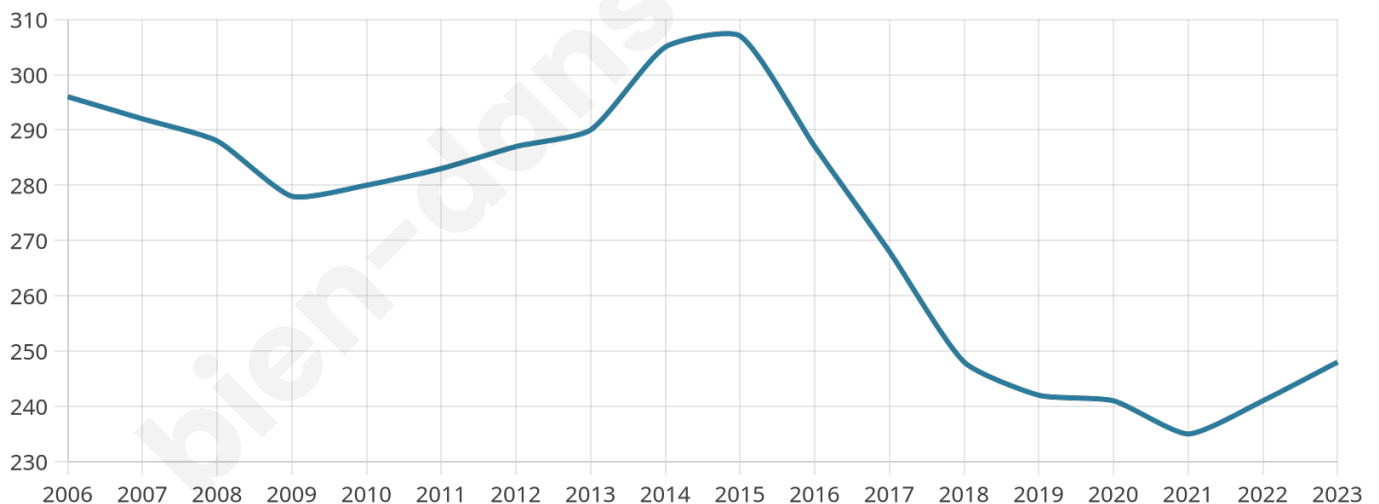

Statistiques sur la population

Nombre d'habitants

248

Age moyen

48 ans

Pop active

44.8%

Taux chômage

5.3%

Pop densité

17 h/km²

Revenu moyen

21 660 €/an

Evolution du nombre d'habitants

Sources : Institut national de la statistique et des études économiques (insee) selon Les dernières parutions officielles de 2024 portant sur les années 2020, 2021 et 2022.

Tranche d'âge

Activité professionnelle

Niveau de diplôme

Composition des ménages

Profils électoraux

Premier tour

	Marine LE PEN	40.24 %
	Jean-Luc MÉLENCHON	23.78 %
	Emmanuel MACRON	15.85 %
	Éric ZEMMOUR	5.49 %
	Nicolas DUPONT-AIGNAN	3.05 %
	Fabien ROUSSEL	2.44 %
	Anne HIDALGO	2.44 %
	Valérie PÉCRESSE	2.44 %
	Philippe POUTOU	1.83 %
	Yannick JADOT	1.22 %
	Nathalie ARTHAUD	0.61 %
	Jean LASSALLE	0.61 %