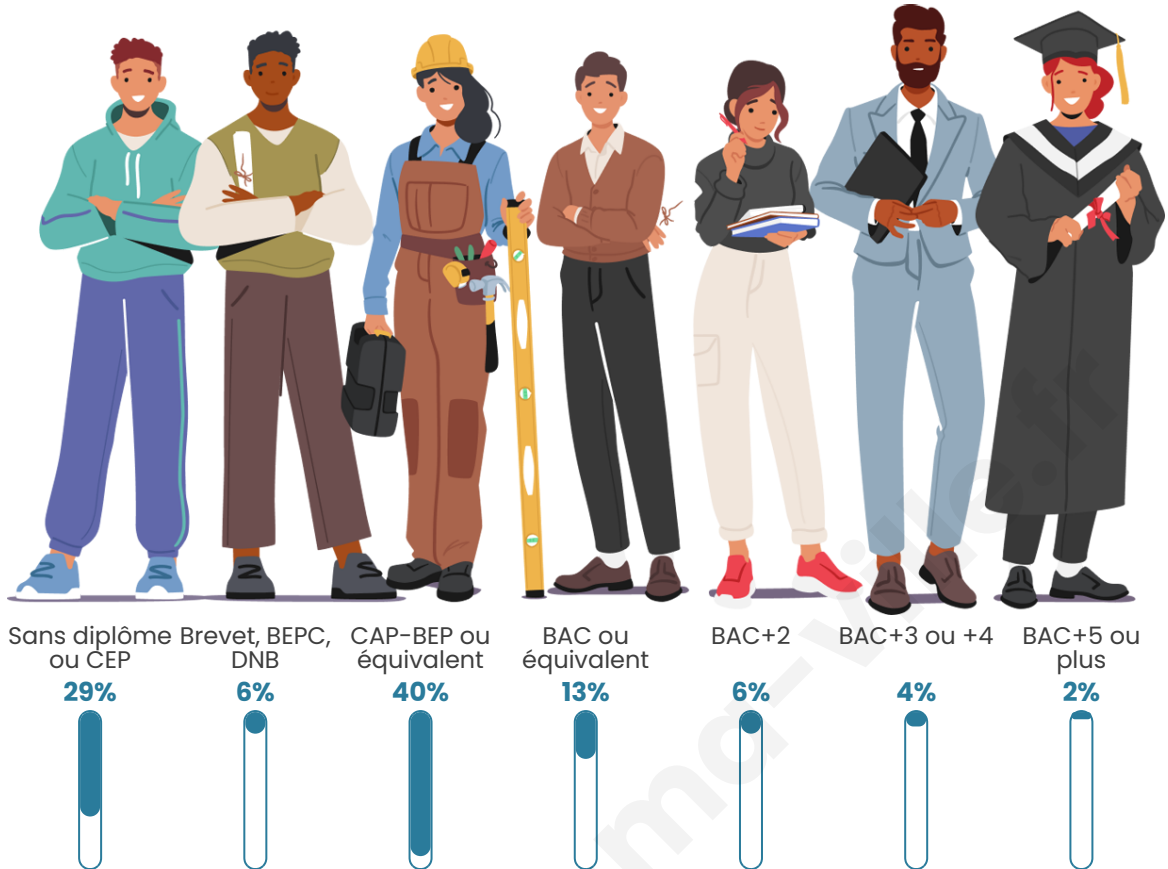

Statistiques sur la population

Nombre d'habitants

248

Age moyen

48 ans

Pop active

44.8%

Taux chômage

Tranche d'âge

Activité professionnelle

Niveau de diplôme

Composition des ménages

Profils électoraux

Premier tour

	Marine LE PEN	40.24 %
	Jean-Luc MÉLENCHON	23.78 %
	Emmanuel MACRON	15.85 %
	Éric ZEMMOUR	5.49 %
	Nicolas DUPONT-AIGNAN	3.05 %
	Fabien ROUSSEL	2.44 %
	Anne HIDALGO	2.44 %
	Valérie PÉCRESSE	2.44 %
	Philippe POUTOU	1.83 %
	Yannick JADOT	1.22 %
	Nathalie ARTHAUD	0.61 %
	Jean LASSALLE	0.61 %