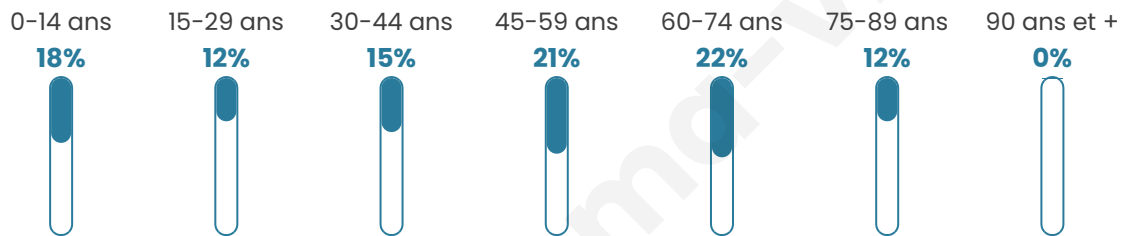

45 ans

Pop active

43.3%

Taux chômage

11.3%

Pop densité

103 h/km²

Revenu moyen

Tranche d'âge

Activité professionnelle

Niveau de diplôme

Composition des ménages

Profils électoraux

Premier tour

	Marine LE PEN	34.99 %
	Emmanuel MACRON	21.74 %
	Jean-Luc MÉLENCHON	20.70 %
	Valérie PÉCRESSE	4.76 %
	Yannick JADOT	3.73 %
	Éric ZEMMOUR	3.11 %
	Fabien ROUSSEL	2.90 %
	Nicolas DUPONT-AIGNAN	2.90 %
	Anne HIDALGO	1.86 %
	Jean LASSALLE	1.45 %
	Nathalie ARTHAUD	1.04 %
	Philippe POUTOU	0.83 %