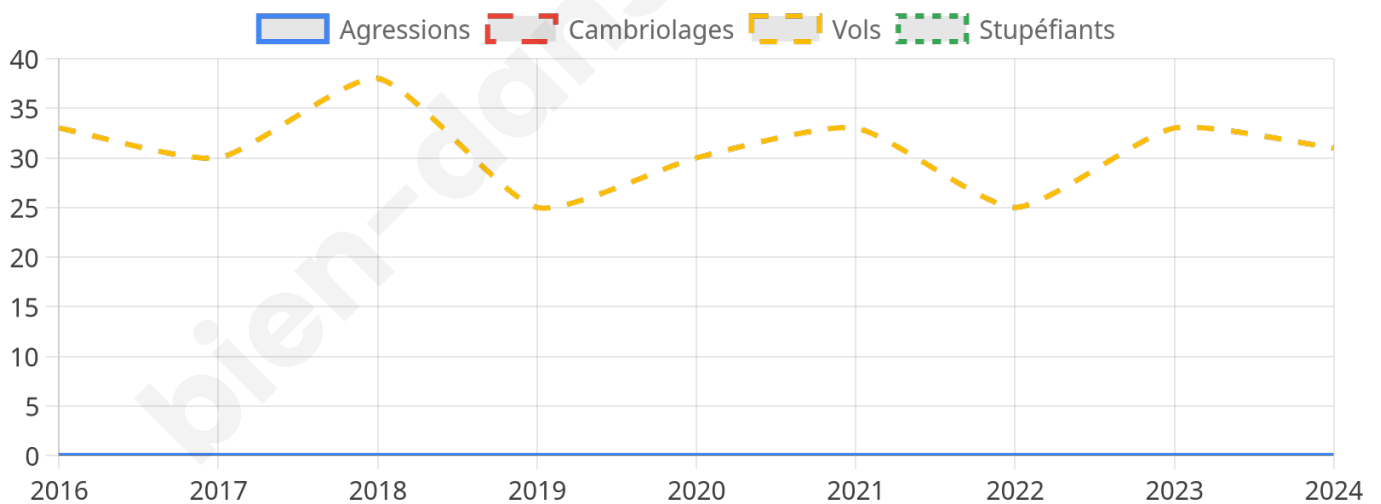

Sécurité

Agressions physiques / sexuelles

0

Cambriolages

0

Vols / dégradations

31

Stupéfiants

0

Evolution du nombre d'infractions