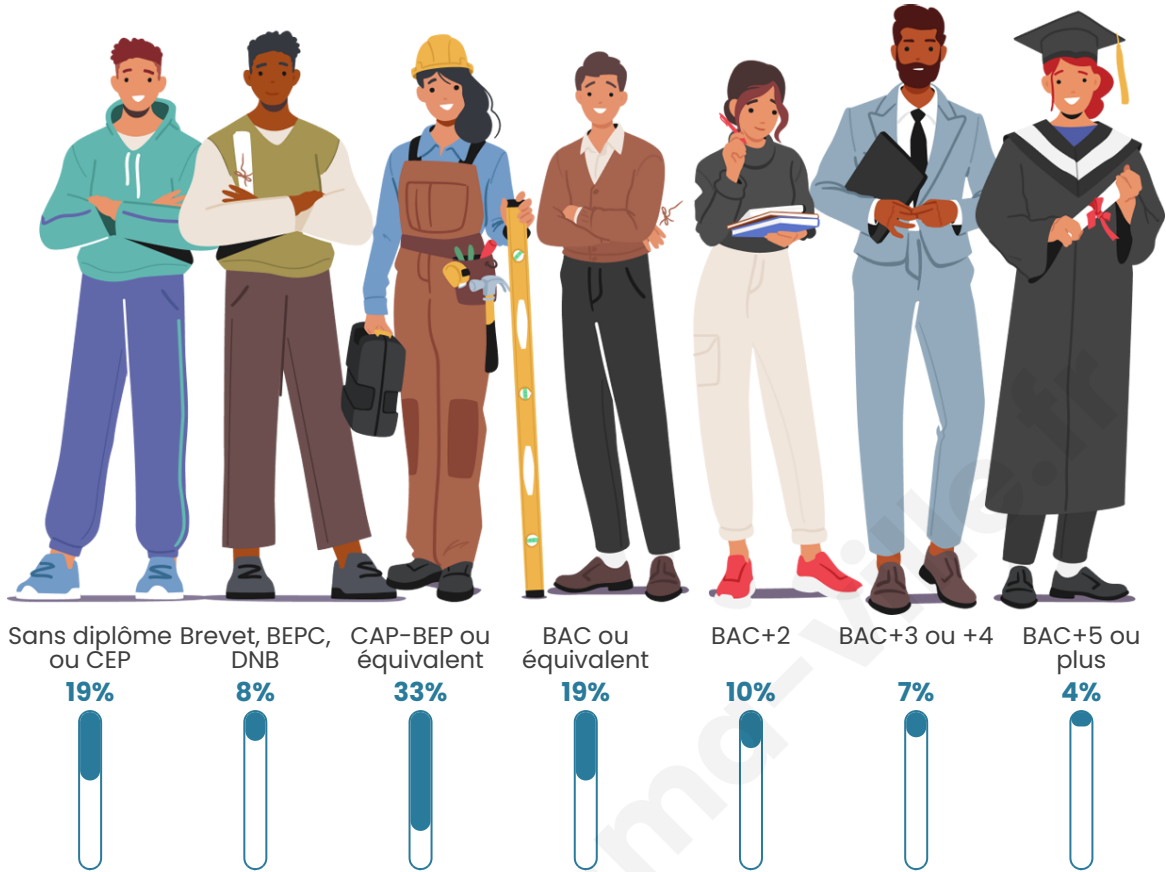

Tranche d'âge

Activité professionnelle

Niveau de diplôme

Composition des ménages

Profils électoraux

Premier tour

	Marine LE PEN	34.99 %
	Emmanuel MACRON	21.74 %
	Jean-Luc MÉLENCHON	20.70 %
	Valérie PÉCRESSE	4.76 %
	Yannick JADOT	3.73 %
	Éric ZEMMOUR	3.11 %
	Fabien ROUSSEL	2.90 %
	Nicolas DUPONT-AIGNAN	2.90 %
	Anne HIDALGO	1.86 %
	Jean LASSALLE	1.45 %
	Nathalie ARTHAUD	1.04 %
	Philippe POUTOU	0.83 %