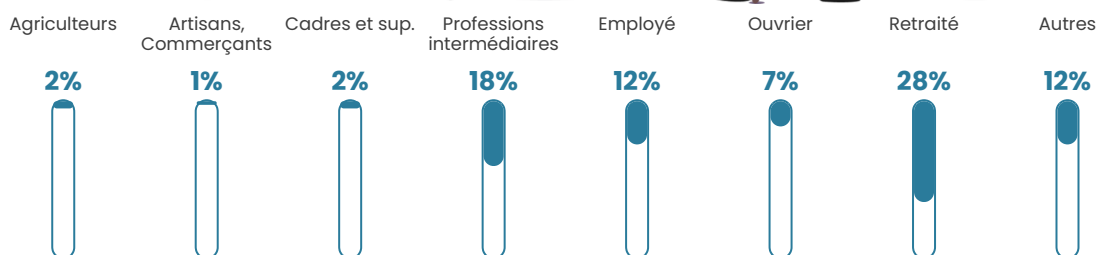

45 ans

Pop active

43.3%

Taux chômage

11.3%

Pop densité

103 h/km²

Revenu moyen

22 440 €/an

Evolution du nombre d'habitants

Sources : Institut national de la statistique et des études économiques (insee) selon Les dernières parutions officielles de 2024 portant sur les années 2020, 2021 et 2022.

Tranche d'âge

Activité professionnelle

Niveau de diplôme

Composition des ménages

Profils électoraux

Premier tour

	Marine LE PEN	34.99 %
	Emmanuel MACRON	21.74 %
	Jean-Luc MÉLENCHON	20.70 %
	Valérie PÉCRESSE	4.76 %
	Yannick JADOT	3.73 %
	Éric ZEMMOUR	3.11 %
	Fabien ROUSSEL	2.90 %
	Nicolas DUPONT-AIGNAN	2.90 %
	Anne HIDALGO	1.86 %
	Jean LASSALLE	1.45 %
	Nathalie ARTHAUD	1.04 %
	Philippe POUTOU	0.83 %