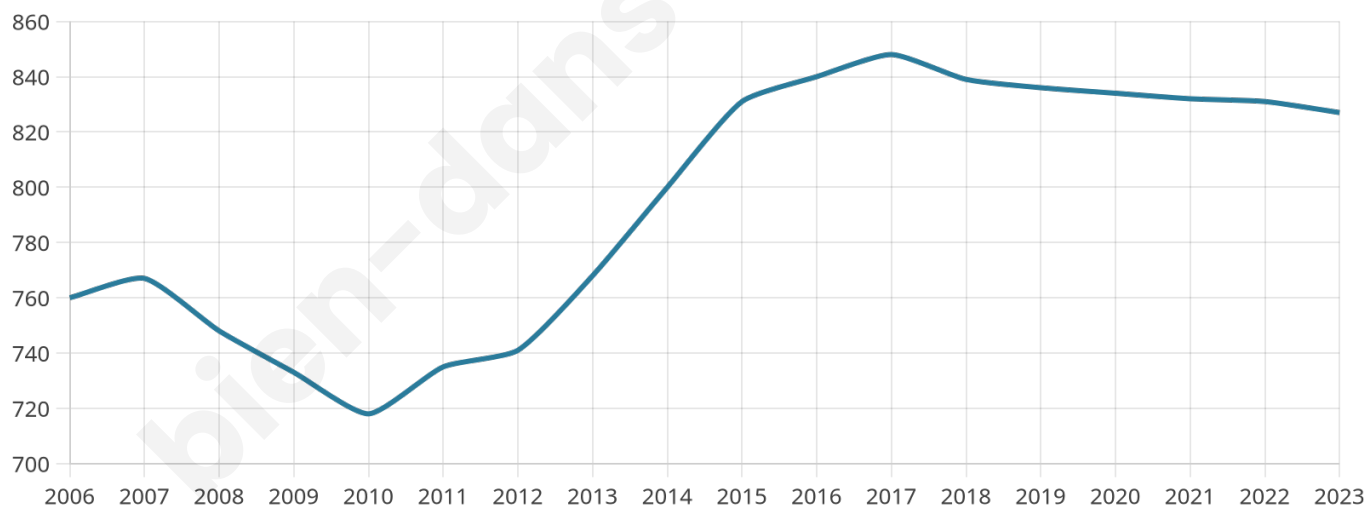

45 ans

Pop active

43.3%

Taux chômage

11.3%

Pop densité

103 h/km²

Revenu moyen

22 440 €/an

Evolution du nombre d'habitants

Sources : Institut national de la statistique et des études économiques (insee) selon Les dernières parutions officielles de 2024 portant sur les années 2020, 2021 et 2022.