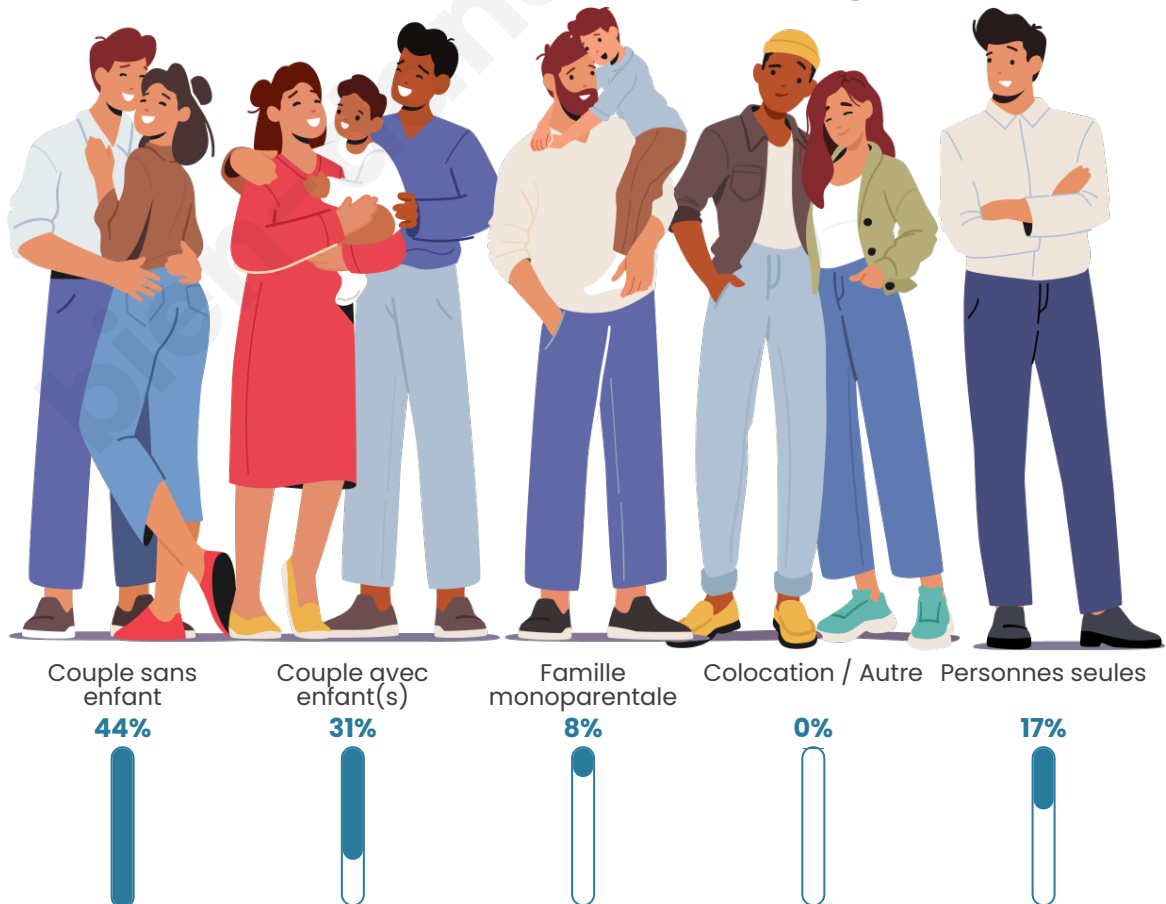

Tranche d'âge

Activité professionnelle

Niveau de diplôme

Composition des ménages

Profils électoraux

Premier tour

	Marine LE PEN	34.99 %
	Emmanuel MACRON	21.74 %
	Jean-Luc MÉLENCHON	20.70 %
	Valérie PÉCRESSE	4.76 %
	Yannick JADOT	3.73 %
	Éric ZEMMOUR	3.11 %
	Fabien ROUSSEL	2.90 %
	Nicolas DUPONT-AIGNAN	2.90 %
	Anne HIDALGO	1.86 %
	Jean LASSALLE	1.45 %
	Nathalie ARTHAUD	1.04 %
	Philippe POUTOU	0.83 %