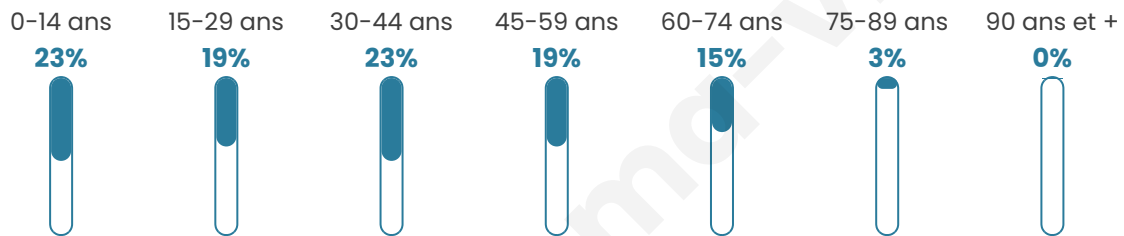

# Statistiques sur la population

Nombre d'habitants

**146**

Age moyen

**36 ans**

Pop active

**61.6%**

Taux chômage

**1.9%**

Pop densité

**24 h/km<sup>2</sup>**

Revenu moyen

**28 110 €/an**

## Evolution du nombre d'habitants

Sources : Institut national de la statistique et des études économiques (insee) selon Les dernières parutions officielles de 2024 portant sur les années 2020, 2021 et 2022.

## Tranche d'âge