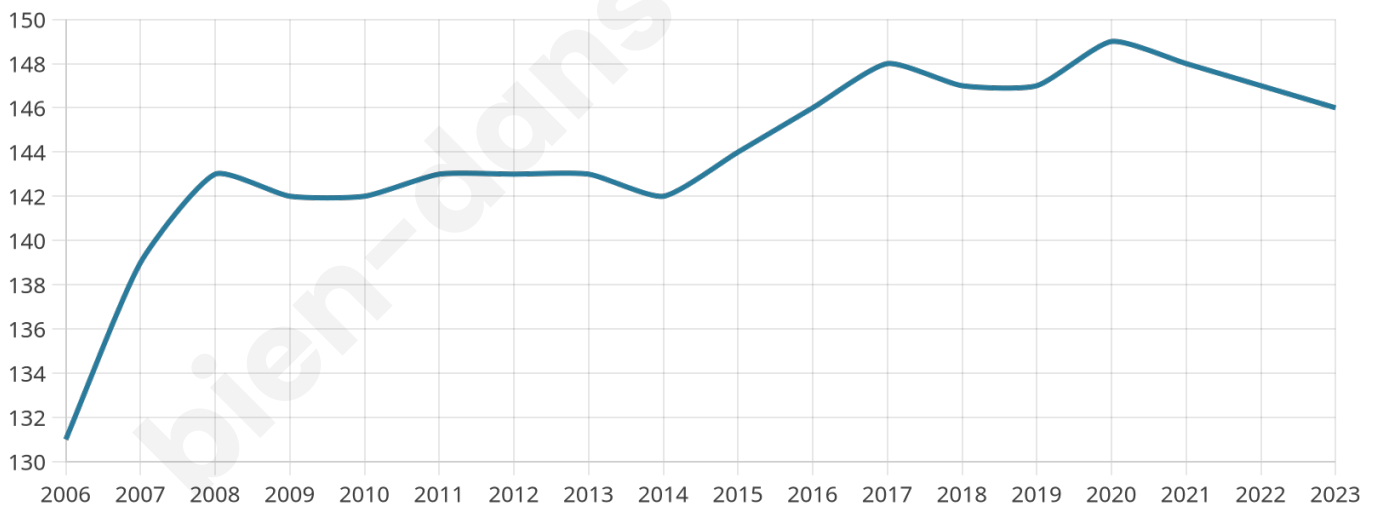

# Statistiques sur la population

Nombre d'habitants

**146**

Age moyen

**36 ans**

Pop active

**61.6%**

Taux chômage

**1.9%**

Pop densité

**24 h/km<sup>2</sup>**

Revenu moyen

**28 110 €/an**

## Evolution du nombre d'habitants

Sources : Institut national de la statistique et des études économiques (insee) selon Les dernières parutions officielles de 2024 portant sur les années 2020, 2021 et 2022.