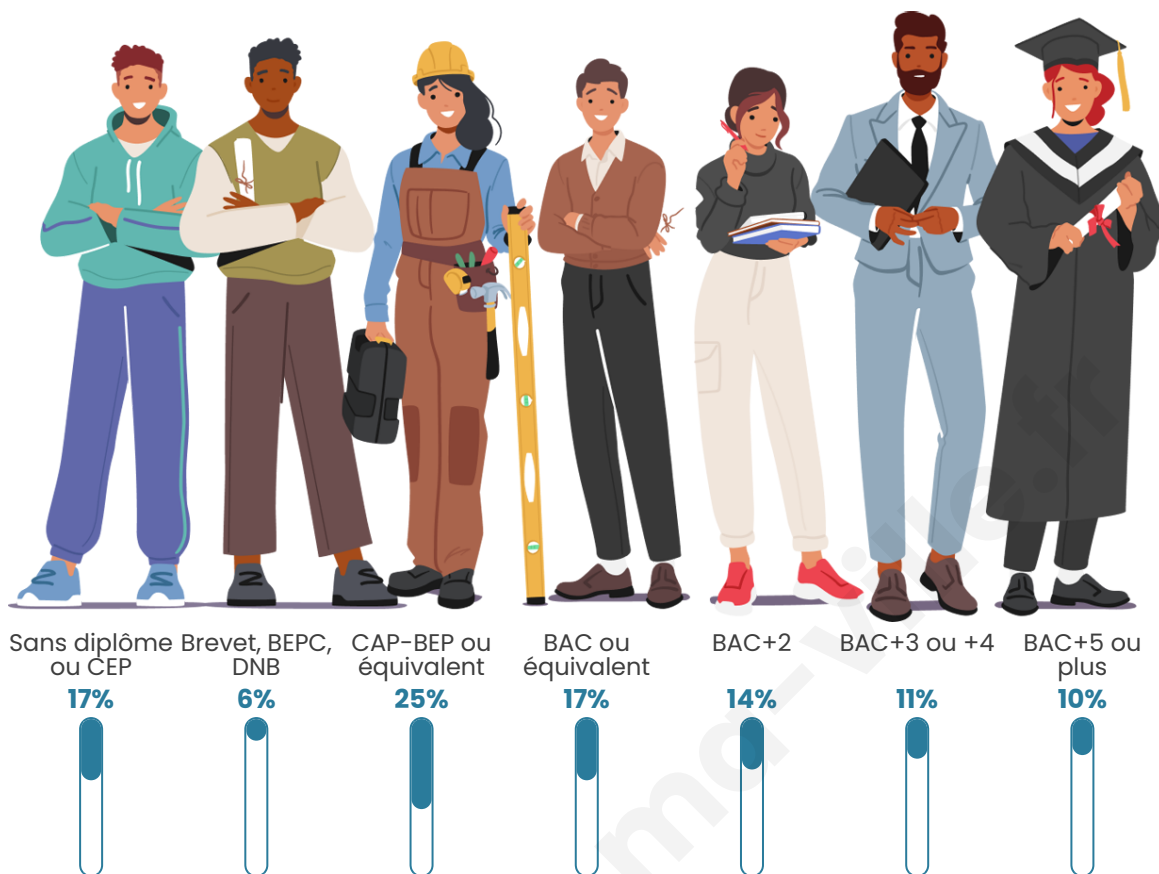

Statistiques sur la population

Nombre d'habitants

12 720

Age moyen

43 ans

Pop active

40.9%

Taux chômage

Tranche d'âge

Activité professionnelle

Niveau de diplôme

Composition des ménages

Profils électoraux

Premier tour

	Emmanuel MACRON	35.07 %
	Jean-Luc MÉLENCHON	18.77 %
	Marine LE PEN	18.51 %
	Éric ZEMMOUR	6.89 %
	Valérie PÉCRESE	5.30 %
	Yannick JADOT	5.20 %
	Jean LASSALLE	2.57 %
	Fabien ROUSSEL	2.38 %
	Anne HIDALGO	2.16 %
	Nicolas DUPONT- AIGNAN	1.89 %
	Nathalie ARTHAUD	0.63 %
	Philippe POUTOU	0.63 %