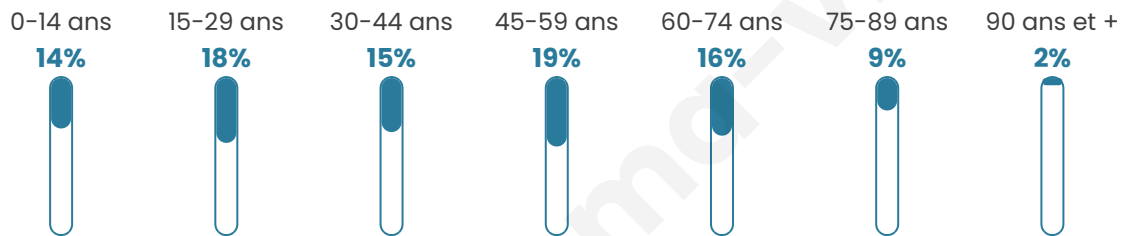

Statistiques sur la population

Nombre d'habitants

12 720

Age moyen

43 ans

Pop active

40.9%

Taux chômage

10.1%

Pop densité

669 h/km²

Revenu moyen

24 280 €/an

Evolution du nombre d'habitants

Sources : Institut national de la statistique et des études économiques (insee) selon Les dernières parutions officielles de 2024 portant sur les années 2020, 2021 et 2022.

Tranche d'âge

Activité professionnelle

Niveau de diplôme

Composition des ménages

Profils électoraux

Premier tour

	Emmanuel MACRON	35.07 %
	Jean-Luc MÉLENCHON	18.77 %
	Marine LE PEN	18.51 %
	Éric ZEMMOUR	6.89 %
	Valérie PÉCRESE	5.30 %
	Yannick JADOT	5.20 %
	Jean LASSALLE	2.57 %
	Fabien ROUSSEL	2.38 %
	Anne HIDALGO	2.16 %
	Nicolas DUPONT- AIGNAN	1.89 %
	Nathalie ARTHAUD	0.63 %
	Philippe POUTOU	0.63 %

7 868 inscrits

Participation : 77.05%

Votes blancs : 1.83%

Votes nuls : 0.51%

Second tour

	Emmanuel MACRON	67,28 %
	Marine LE PEN	32,72 %

7 876 inscrits

Participation : 75.91%