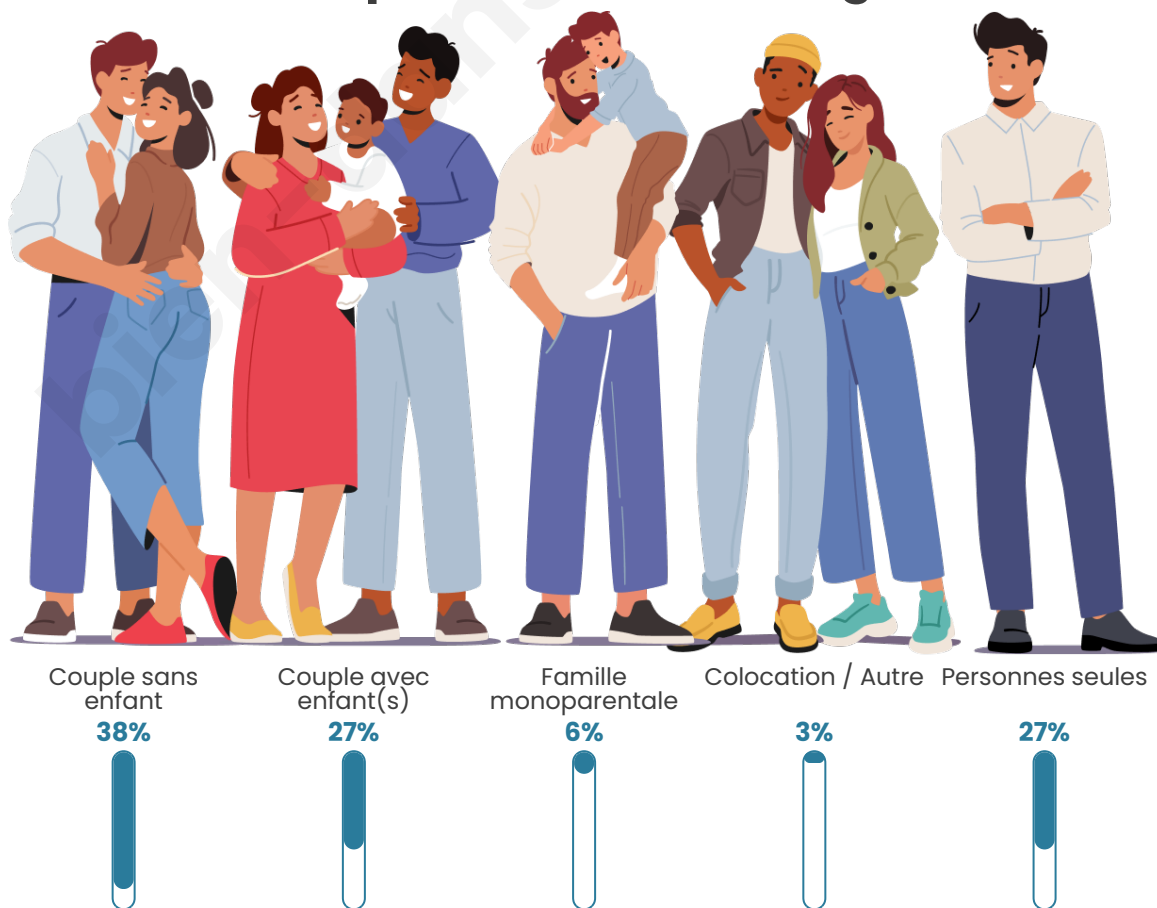

Tranche d'âge

Activité professionnelle

Niveau de diplôme

Composition des ménages

Profils électoraux

Premier tour

	Emmanuel MACRON	35.07 %
	Jean-Luc MÉLENCHON	18.77 %
	Marine LE PEN	18.51 %
	Éric ZEMMOUR	6.89 %
	Valérie PÉCRESE	5.30 %
	Yannick JADOT	5.20 %
	Jean LASSALLE	2.57 %
	Fabien ROUSSEL	2.38 %
	Anne HIDALGO	2.16 %
	Nicolas DUPONT- AIGNAN	1.89 %
	Nathalie ARTHAUD	0.63 %
	Philippe POUTOU	0.63 %