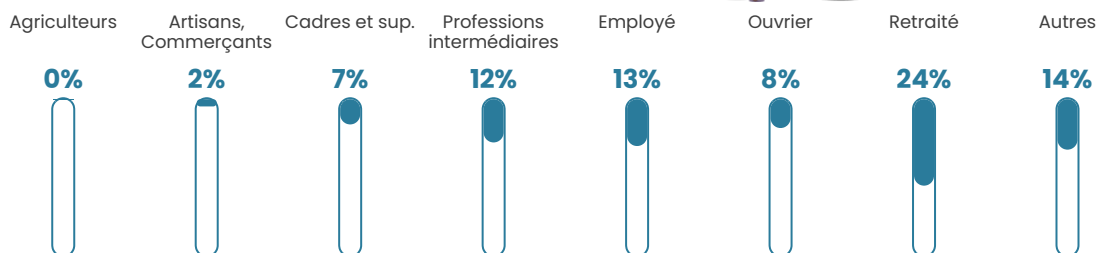

10.1%

Pop densité

669 h/km²

Revenu moyen

24 280 €/an

Evolution du nombre d'habitants

Sources : Institut national de la statistique et des études économiques (insee) selon Les dernières parutions officielles de 2024 portant sur les années 2020, 2021 et 2022.

Tranche d'âge

Activité professionnelle

Niveau de diplôme

Composition des ménages

Profils électoraux

Premier tour

	Emmanuel MACRON	35.07 %
	Jean-Luc MÉLENCHON	18.77 %
	Marine LE PEN	18.51 %
	Éric ZEMMOUR	6.89 %
	Valérie PÉCRESE	5.30 %
	Yannick JADOT	5.20 %
	Jean LASSALLE	2.57 %
	Fabien ROUSSEL	2.38 %
	Anne HIDALGO	2.16 %
	Nicolas DUPONT- AIGNAN	1.89 %
	Nathalie ARTHAUD	0.63 %
	Philippe POUTOU	0.63 %