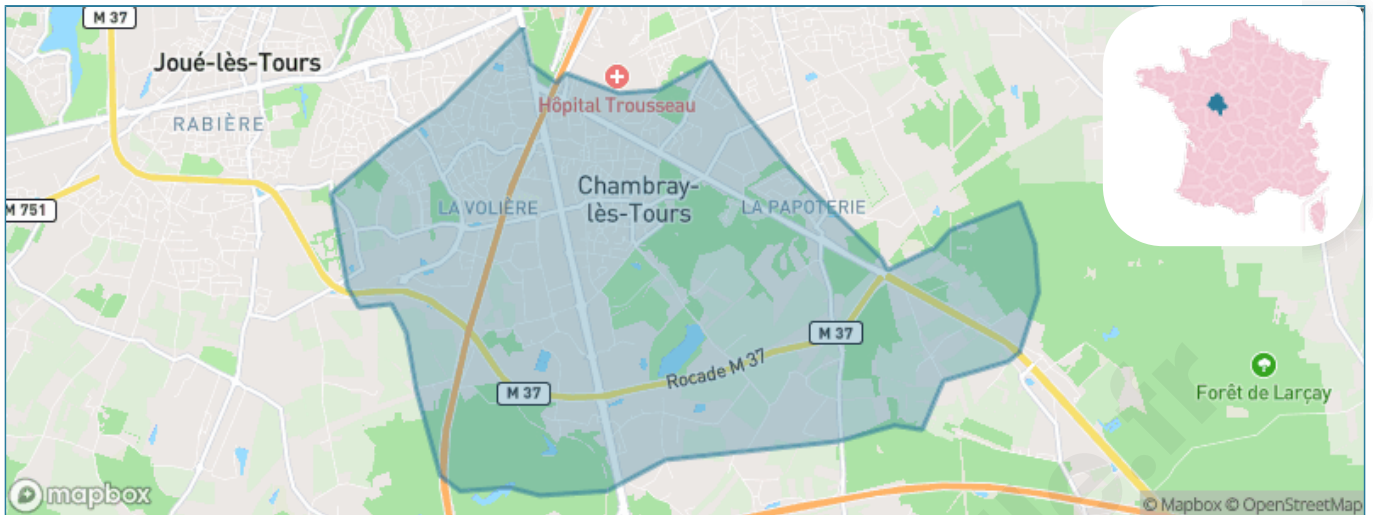

Version web

Ville de Chambray-lès-Tours

Présenté par

BIEN dans ma **VILLE** 

Sommaire

Situation géographique	3
Statistiques sur la population	4
Evolution du nombre d'habitants	4
Tranche d'âge	5
0-14 ans	5
15-29 ans	5
30-44 ans	5
45-59 ans	5
60-74 ans	5
75-89 ans	5
90 ans et +	5
Activité professionnelle	5
Agriculteurs	5
Artisans, Commerçants	5
Cadres et sup.	5
Professions intermédiaires	5
Employé	5
Ouvrier	5
Retraité	5
Autres	5
Niveau de diplôme	6
Sans diplôme ou CEP	6
Brevet, BEPC, DNB	6
CAP-BEP ou équivalent	6
BAC ou équivalent	6
BAC+2	6
BAC+3 ou +4	6
BAC+5 ou plus	6
Composition des ménages	6
Couple sans enfant	6
Couple avec enfant(s)	6
Famille monoparentale	6
Colocation / Autre	6
Personnes seules	6
Profil électoraux	7
Premier tour	7
Sécurité	8
Evolution du nombre d'infractions	8
Pour comparer	9
Services à la population	10
Commerce	10
Éducation	10
Villes autour de Chambray-lès-Tours	11
Avis sur la ville de Chambray-lès-Tours	12
Moyenne par critère	12
Villes autour de Chambray-lès-Tours	12
Répartition des avis par note	12
Répartition des avis par note	12

Situation géographique

i Informations clés

- **Région** : Centre-Val de Loire
- **Département** : Indre-et-Loire
- **Métropole** : Tours Métropole Val de Loire
- **Code postal** : 37170
- **Superficie** : 19 km²