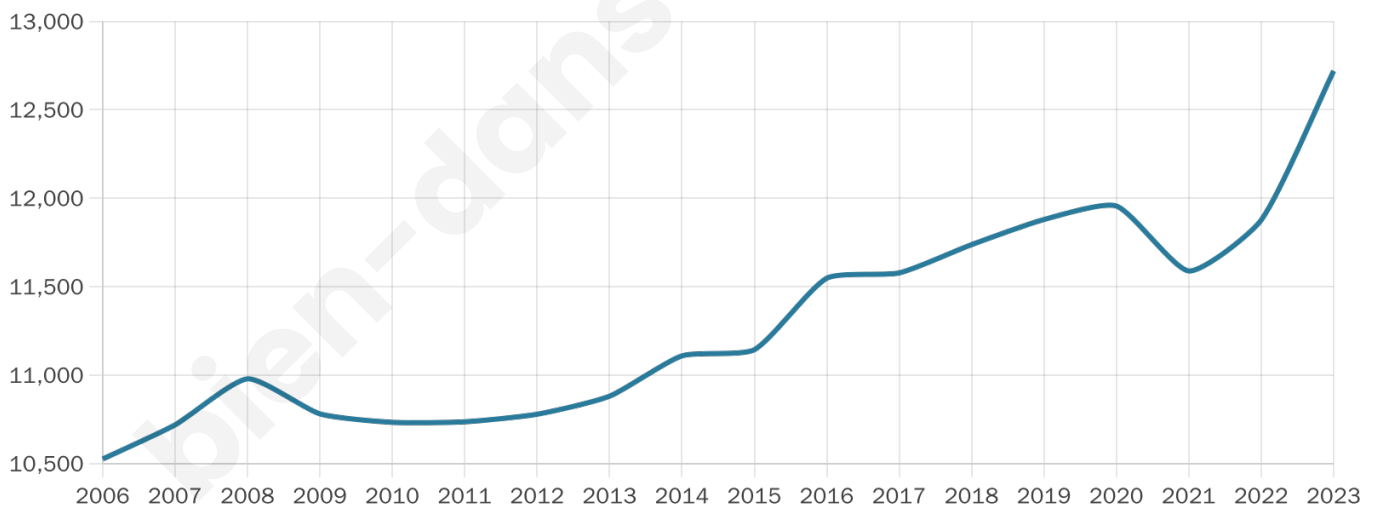

Statistiques sur la population

Nombre d'habitants

12 720

Age moyen

43 ans

Pop active

40.9%

Taux chômage

10.1%

Pop densité

669 h/km²

Revenu moyen

24 280 €/an

Evolution du nombre d'habitants

Sources : Institut national de la statistique et des études économiques (insee) selon Les dernières parutions officielles de 2024 portant sur les années 2020, 2021 et 2022.

Tranche d'âge

Activité professionnelle

Niveau de diplôme

Composition des ménages

Profils électoraux

Premier tour

	Emmanuel MACRON	35.07 %
	Jean-Luc MÉLENCHON	18.77 %
	Marine LE PEN	18.51 %
	Éric ZEMMOUR	6.89 %
	Valérie PÉCRESE	5.30 %
	Yannick JADOT	5.20 %
	Jean LASSALLE	2.57 %
	Fabien ROUSSEL	2.38 %
	Anne HIDALGO	2.16 %
	Nicolas DUPONT- AIGNAN	1.89 %
	Nathalie ARTHAUD	0.63 %
	Philippe POUTOU	0.63 %