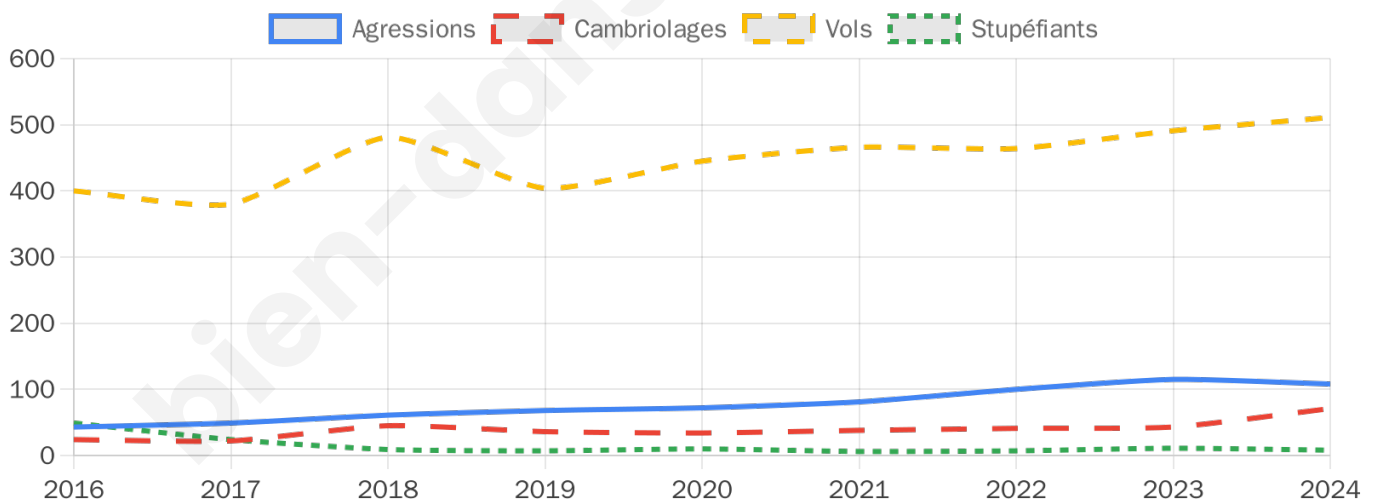

Sécurité

Agressions physiques / sexuelles

108

Cambriolages

71

Vols / dégradations

511

Stupéfiants

8

Evolution du nombre d'infractions