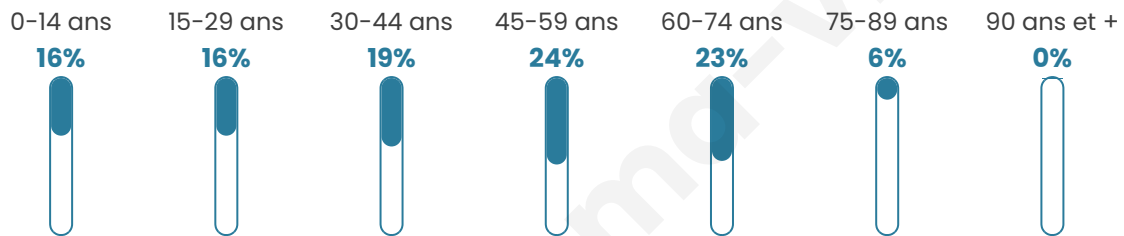

# Statistiques sur la population

Nombre d'habitants

**391**

Age moyen

**43 ans**

Pop active

**51.7%**

Taux chômage

**7.3%**

Pop densité

**49 h/km<sup>2</sup>**

Revenu moyen

**26 600 €/an**

## Evolution du nombre d'habitants

Sources : Institut national de la statistique et des études économiques (insee) selon Les dernières parutions officielles de 2024 portant sur les années 2020, 2021 et 2022.

## Tranche d'âge