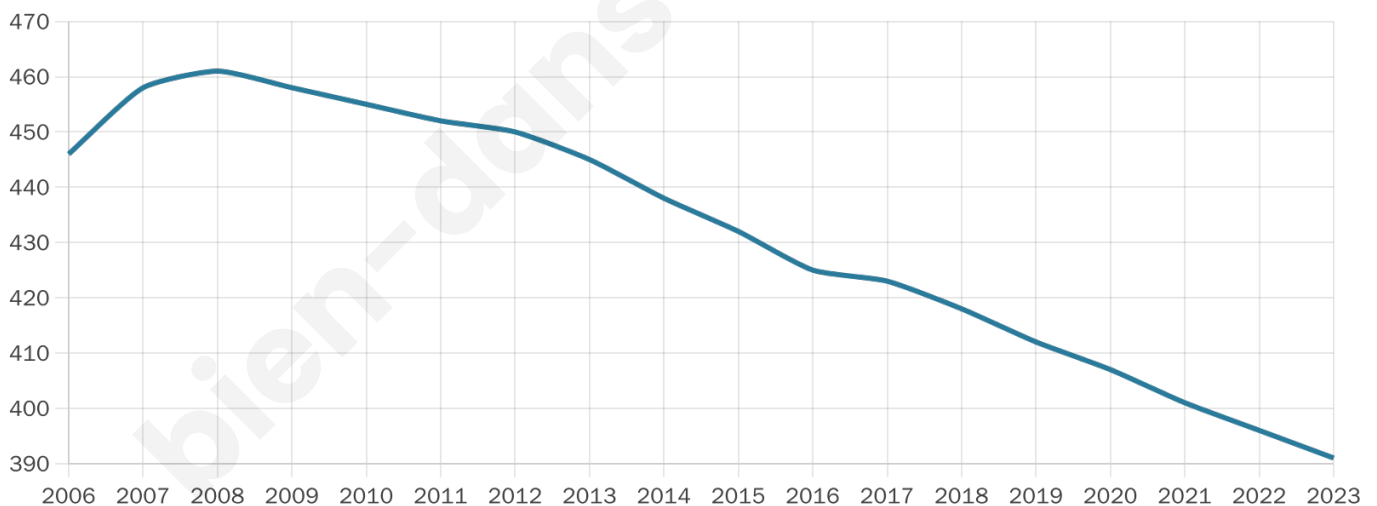

# Statistiques sur la population

Nombre d'habitants

**391**

Age moyen

**43 ans**

Pop active

**51.7%**

Taux chômage

**7.3%**

Pop densité

**49 h/km<sup>2</sup>**

Revenu moyen

**26 600 €/an**

## Evolution du nombre d'habitants

Sources : Institut national de la statistique et des études économiques (insee) selon Les dernières parutions officielles de 2024 portant sur les années 2020, 2021 et 2022.