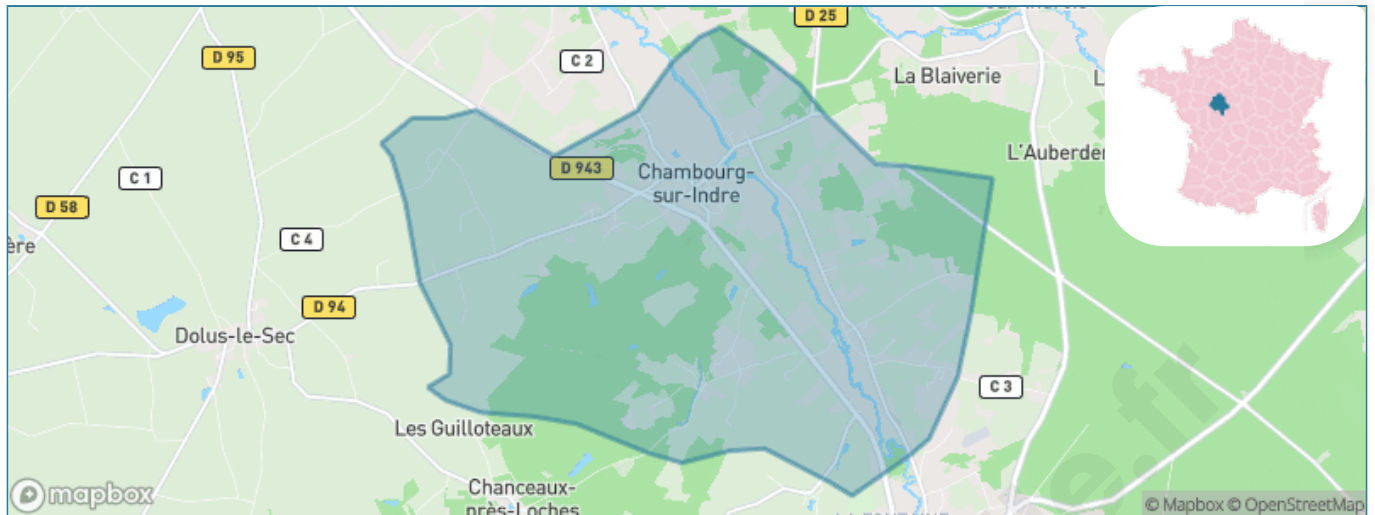

Version web

Ville de Chambourg-sur-Indre

Présenté par

BIEN dans ma **VILLE** 

Sommaire

Situation géographique	3
Statistiques sur la population	4
Evolution du nombre d'habitants	4
Tranche d'âge	5
0-14 ans	5
15-29 ans	5
30-44 ans	5
45-59 ans	5
60-74 ans	5
75-89 ans	5
90 ans et +	5
Activité professionnelle	5
Agriculteurs	5
Artisans, Commerçants	5
Cadres et sup.	5
Professions intermédiaires	5
Employé	5
Ouvrier	5
Retraité	5
Autres	5
Niveau de diplôme	6
Sans diplôme ou CEP	6
Brevet, BEPC, DNB	6
CAP-BEP ou équivalent	6
BAC ou équivalent	6
BAC+2	6
BAC+3 ou +4	6
BAC+5 ou plus	6
Composition des ménages	6
Couple sans enfant	6
Couple avec enfant(s)	6
Famille monoparentale	6
Colocation / Autre	6
Personnes seules	6
Profil électoraux	7
Premier tour	7
Sécurité	8
Evolution du nombre d'infractions	8
Pour comparer	9
Services à la population	10
Commerce	10
Éducation	10
Villes autour de Chambourg-sur-Indre	11
Avis sur la ville de Chambourg-sur-Indre	12
Moyenne par critère	12
Villes autour de Chambourg-sur-Indre	12
Répartition des avis par note	12
Répartition des avis par note	12

Situation géographique

i Informations clés

- **Région** : Centre-Val de Loire
- **Département** : Indre-et-Loire
- **Code postal** : 37310
- **Superficie** : 28 km²

bien-dans-ma-ville

Statistiques sur la population