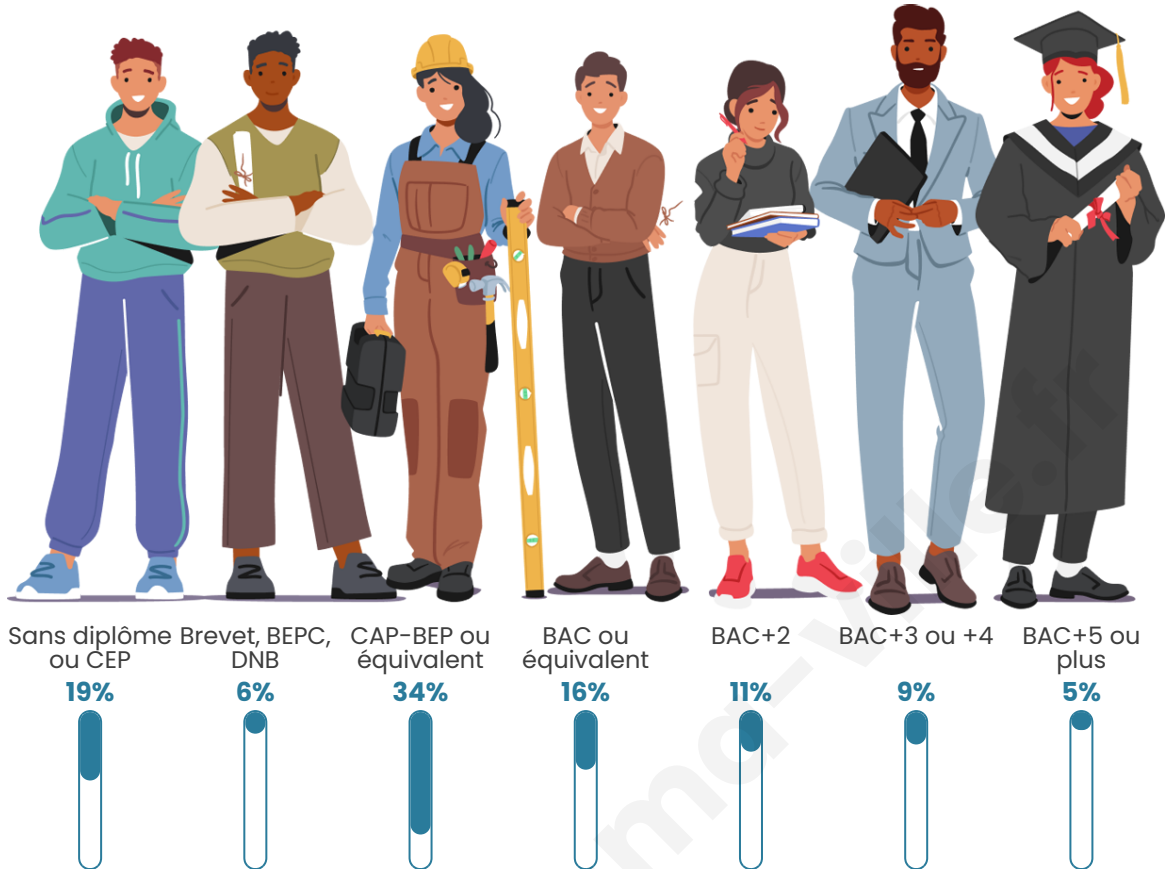

Nombre d'habitants

1 265

Age moyen

44 ans

Pop active

45.1%

Taux chômage

7.3%

Pop densité

45 h/km²

Revenu moyen

23 310 €/an

Evolution du nombre d'habitants

Sources : Institut national de la statistique et des études économiques (insee) selon Les dernières parutions officielles de 2024 portant sur les années 2020, 2021 et 2022.

Tranche d'âge

Activité professionnelle

Niveau de diplôme

Composition des ménages

Profils électoraux

Premier tour

	Emmanuel MACRON	25.33 %
	Marine LE PEN	24.93 %
	Jean-Luc MÉLENCHON	19.73 %
	Éric ZEMMOUR	8.27 %
	Valérie PÉCRESSÉ	4.80 %
	Yannick JADOT	4.67 %
	Nicolas DUPONT- AIGNAN	3.33 %
	Fabien ROUSSEL	3.07 %
	Anne HIDALGO	2.53 %
	Jean LASSALLE	1.87 %
	Nathalie ARTHAUD	0.80 %
	Philippe POUTOU	0.67 %