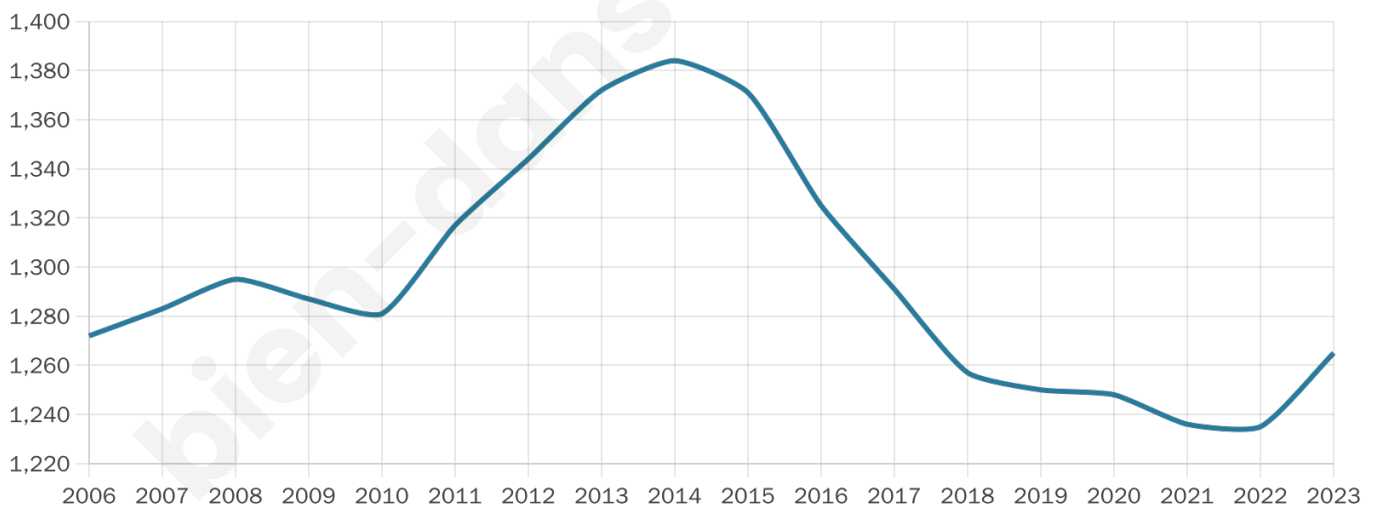

Nombre d'habitants

1 265

Age moyen

44 ans

Pop active

45.1%

Taux chômage

7.3%

Pop densité

45 h/km²

Revenu moyen

23 310 €/an

Evolution du nombre d'habitants

Sources : Institut national de la statistique et des études économiques (insee) selon Les dernières parutions officielles de 2024 portant sur les années 2020, 2021 et 2022.

Tranche d'âge

Activité professionnelle

Niveau de diplôme

Composition des ménages

Profils électoraux

Premier tour

	Emmanuel MACRON	25.33 %
	Marine LE PEN	24.93 %
	Jean-Luc MÉLENCHON	19.73 %
	Éric ZEMMOUR	8.27 %
	Valérie PÉCRESSÉ	4.80 %
	Yannick JADOT	4.67 %
	Nicolas DUPONT- AIGNAN	3.33 %
	Fabien ROUSSEL	3.07 %
	Anne HIDALGO	2.53 %
	Jean LASSALLE	1.87 %
	Nathalie ARTHAUD	0.80 %
	Philippe POUTOU	0.67 %