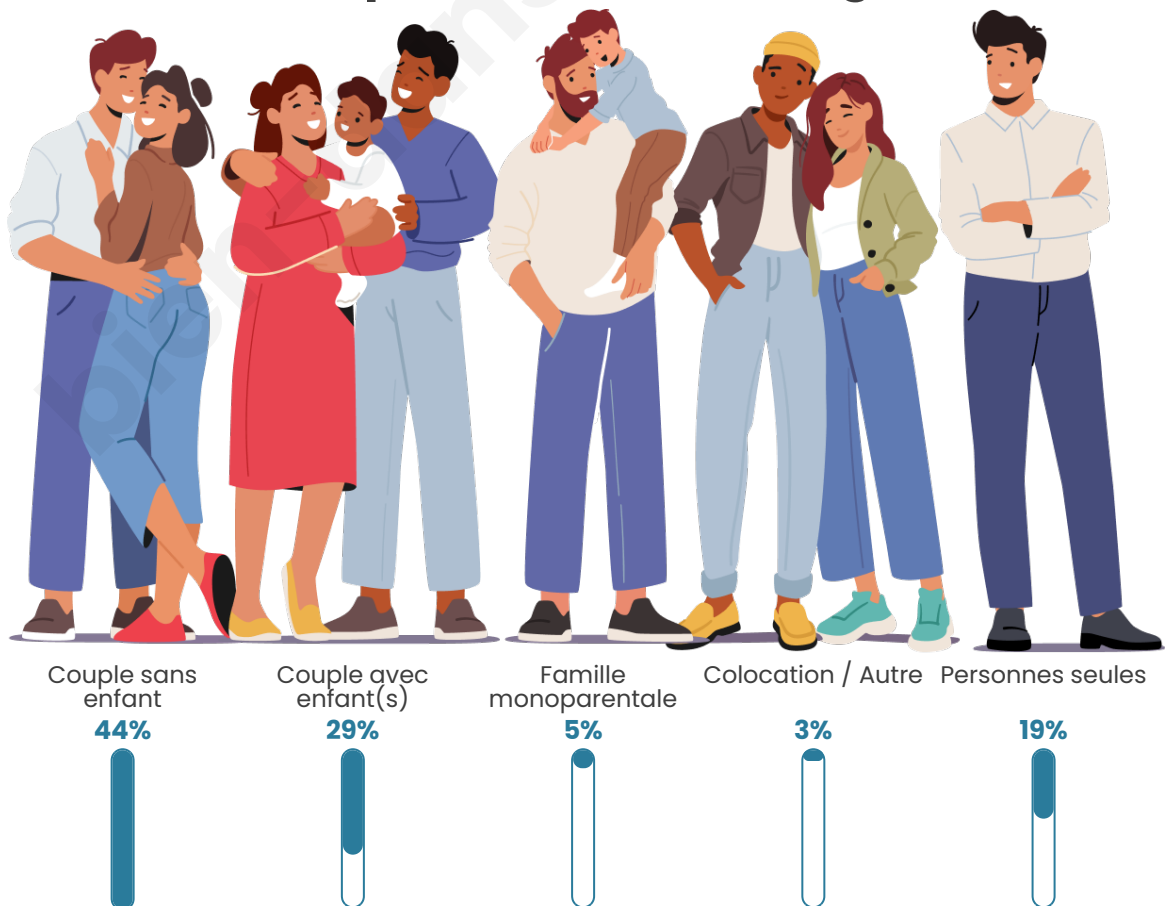

Nombre d'habitants

1 265

Age moyen

44 ans

Pop active

45.1%

Taux chômage

7.3%

Tranche d'âge

Activité professionnelle

Niveau de diplôme

Composition des ménages

Profils électoraux

Premier tour

	Emmanuel MACRON	25.33 %
	Marine LE PEN	24.93 %
	Jean-Luc MÉLENCHON	19.73 %
	Éric ZEMMOUR	8.27 %
	Valérie PÉCRESSÉ	4.80 %
	Yannick JADOT	4.67 %
	Nicolas DUPONT- AIGNAN	3.33 %
	Fabien ROUSSEL	3.07 %
	Anne HIDALGO	2.53 %
	Jean LASSALLE	1.87 %
	Nathalie ARTHAUD	0.80 %
	Philippe POUTOU	0.67 %