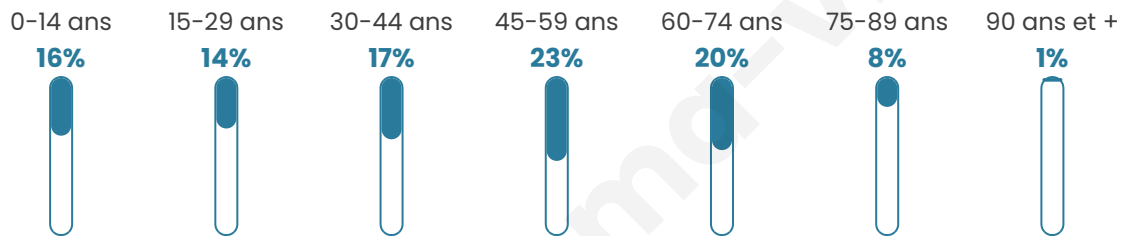

Nombre d'habitants

1 265

Age moyen

44 ans

Pop active

45.1%

Taux chômage

7.3%

Pop densité

45 h/km²

Revenu moyen

23 310 €/an

Evolution du nombre d'habitants

Sources : Institut national de la statistique et des études économiques (insee) selon Les dernières parutions officielles de 2024 portant sur les années 2020, 2021 et 2022.

Tranche d'âge

Activité professionnelle

Niveau de diplôme

Composition des ménages

Profils électoraux

Premier tour

	Emmanuel MACRON	25.33 %
	Marine LE PEN	24.93 %
	Jean-Luc MÉLENCHON	19.73 %
	Éric ZEMMOUR	8.27 %
	Valérie PÉCRESSÉ	4.80 %
	Yannick JADOT	4.67 %
	Nicolas DUPONT- AIGNAN	3.33 %
	Fabien ROUSSEL	3.07 %
	Anne HIDALGO	2.53 %
	Jean LASSALLE	1.87 %
	Nathalie ARTHAUD	0.80 %
	Philippe POUTOU	0.67 %

1 039 inscrits

Participation : 75.94%

Votes blancs : 3.93%

Votes nuls : 1.01%

Second tour

	Emmanuel MACRON	54,75 %
	Marine LE PEN	45,25 %

1 037 inscrits

Participation : 75.02%