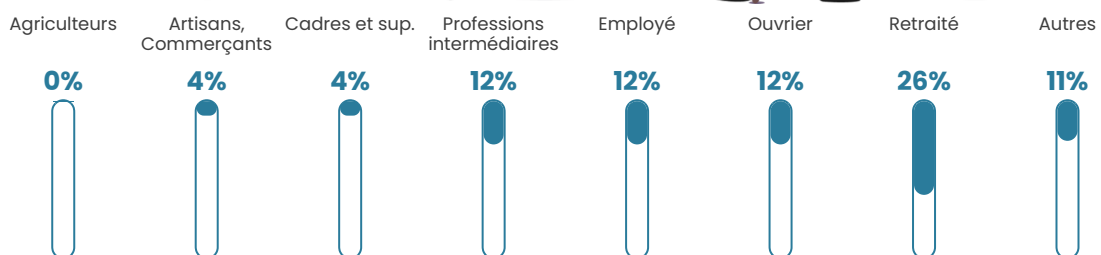

Pop densité

45 h/km²

Revenu moyen

23 310 €/an

Evolution du nombre d'habitants

Sources : Institut national de la statistique et des études économiques (insee) selon Les dernières parutions officielles de 2024 portant sur les années 2020, 2021 et 2022.

Tranche d'âge

Activité professionnelle

Niveau de diplôme

Composition des ménages

Profils électoraux

Premier tour

	Emmanuel MACRON	25.33 %
	Marine LE PEN	24.93 %
	Jean-Luc MÉLENCHON	19.73 %
	Éric ZEMMOUR	8.27 %
	Valérie PÉCRESSÉ	4.80 %
	Yannick JADOT	4.67 %
	Nicolas DUPONT- AIGNAN	3.33 %
	Fabien ROUSSEL	3.07 %
	Anne HIDALGO	2.53 %
	Jean LASSALLE	1.87 %
	Nathalie ARTHAUD	0.80 %
	Philippe POUTOU	0.67 %